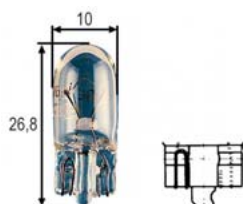

OBJEDNACÍ ČÍSLA /
ORDER CODE

722958
- Žárovka - W3W 12V, W2,1x9,5d /
Bulb - W3W 12V, W2,1x9,5d