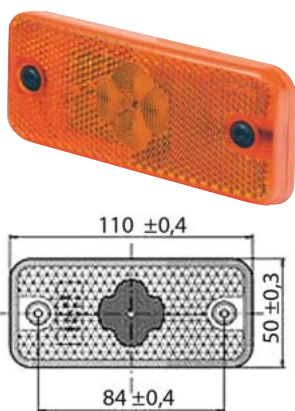

OBJEDNACÍ ČÍSLA /
ORDER CODE

KATALOGOVÁ ČÍSLA /
OEM CODE

720460

- *Univerzální díl L = P /*
Universal L = R

UZÁVĚR PRUŽNÝ / PLASTIC COVER

721468

- *Uzávěr pružný / Plastic cover*

LED POZIČNÍ SVÍTLNÝ - ORANŽOVÉ 24V / LED MARKER - AMBER 24V