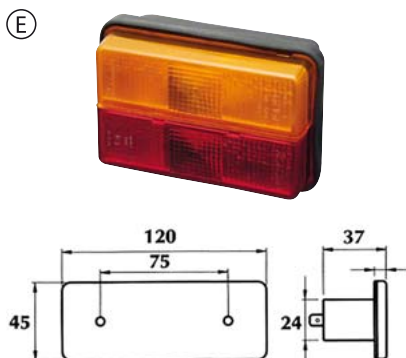

ZADNÍ SKUPINOVÉ SVÍTLILNY / REAR LAMPS

ZADNÍ SKUPINOVÁ SVÍTLILNA - JCB / REAR LAMP - JCB

**OBJEDNACÍ ČÍSLA /
ORDER CODE**

**KATALOGOVÁ ČÍSLA /
OEM CODE**

**TYP ŽÁROVKY /
TYPE OF BULB**

722817
- *Univerzální díl L = P /
Universal L = R*

722818
- *Kryt / Lens*

722931
- *1x P21W 12V, BA15s*

722932
- *1x P21W 24V, BA15s*

722937
- *1x P21 5W 12V, BAY15d*

722938
- *1x P21 5W 24V, BAY15d*