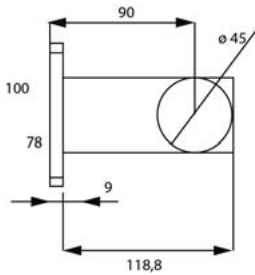

Poziční světla a příslušenství

LED TYKADLA OBRYSOVÁ 12V/24V / LED OUTLINE MAKER 12V/24V

Ⓔ

SUPERPOINT III. - LED OBRYSOVÁ ČERVENO-ORANŽOVO-ČIRÁ SVÍTLNA V GUMOVÉM POUZDŘE / SUPERPOINT III. - LED OUTLINE RED-AMBER-CLEAR MARKER IN THE RUBBER HOUSING

OBJEDNACÍ ČÍSLA /
ORDER CODE

KATALOGOVÁ ČÍSLA /
OEM CODE

721366
- *Univerzální díl L=P /*
Universal L=R