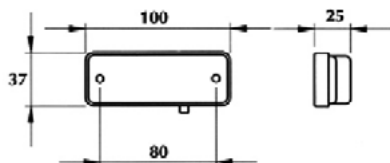

KATALOG. ČÍSLA VOLVO /
OEM CODE VOLVO

727427

5001834379

Stropní svítilny

SVÍTILNY INTERIÉRU / INTERIOR LAMPS

(E)

SVÍTILNA INTERIÉRU + VYPÍNAČ / INTERIOR LAMP + SWITCH

OBJEDNACÍ ČÍSLA /
ORDER CODE