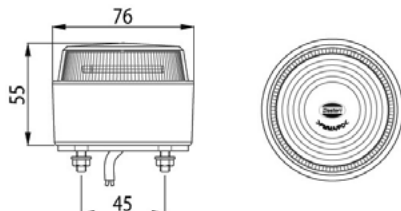

XENONOVÉ MAJÁKY / XENON BEACON

(E)

LED

**ZÁBLESKOVÝ XENONOVÝ MAJÁK ORANŽOVÝ + 5M KABEL /
XENON BEACON AMBER + 5M CABLE**

**OBJEDNACÍ ČÍSLA /
ORDER CODE**

**KATALOGOVÁ ČÍSLA /
OEM CODE**

727386
- 12V/24V / 12V/24V