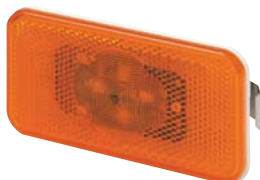

VOLVO FL 00-05

Ⓔ

LED

LED BOČNÍ POZIČNÍ SVÍTLNA / LED SIDE MARKER

OBJEDNACÍ ČÍSLA / ORDER CODE	KATALOG. ČÍSLA VOLVO / OEM CODE VOLVO
721241 - Univerzální díl L=P / Universal L=R	20789440 - Univerzální díl L=P / Universal L=R

①

②

OPRAVNÁ SADA / REPAIR KIT

720635 ①
- Opravná sada / Repair kit

721242 ②
- Propojovací kabel k LED poziční svítilně / Spiral cable for the LED side marker