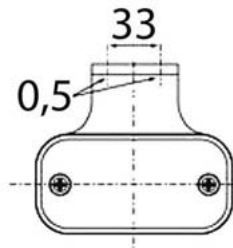

POZIČNÍ SVÍTLNÝ - ČIRÉ / FRONT MARKER-CLEAR

Ⓔ

PŘEDNÍ POZIČNÍ SVÍTLNA + PRAVOÚHLÝ DRŽÁK / FRONT MARKER + 90° HOLDER

OBJEDNACÍ ČÍSLA / ORDER CODE	KATALOGOVÁ ČÍSLA / OEM CODE	TYP ŽÁROVKY / TYPE OF BULB
727379 - <i>Univerzální díl L=P /</i> <i>Universal L=R</i>		722949 - <i>1x T4W 12V, BA9s</i>
		722948 - <i>1x T4W 24V, BA9s</i>