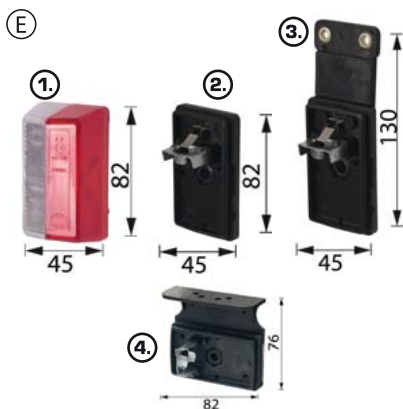

AVIA TURBO/AVIA 65, 75

POZIČNÍ SVÍTLILNA - ČERVENO-ČIRÁ / MARKER - RED-CLEAR

OBJEDNACÍ ČÍSLA / ORDER CODE	KATALOGOVÁ ČÍSLA AVIA / OEM CODE AVIA	TYP ŽÁROVKY / TYPE OF BULB
726867 ① - Kryt červeno-čirý / Lens red-clear		722941 - 1x R5W 24V, BA15s
726857 ② - Držák krytu / Rubber bracket		
726860 ③ - Držák s gumou / Rubber bracket + holder		
726859 ④ - Držák „L“ / Bracket 90°