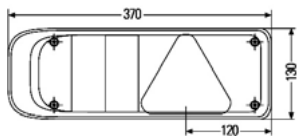

Zadní svítilny pro návěsy a přívěsy

ZADNÍ SKUPINOVÉ SVÍTILNY / REAR LAMPS

(E)