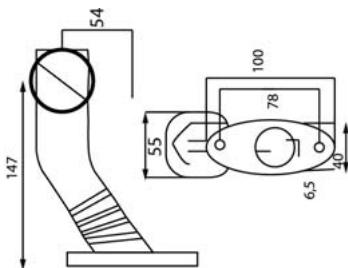

LED TYKADLA OBRYSOVÁ 12V/24V / LED OUTLINE MAKER 12V/24V

Ⓔ

SUPERPOINT III. - LED OBRYSOVÁ ČERVENO-ORANŽOVO-ČIRÁ SVÍTLNA V GUMOVÉM POUZDŘE / SUPERPOINT III. - LED OUTLINE RED-AMBER-CLEAR MARKER IN THE RUBBER HOUSING

OBJEDNACÍ ČÍSLA /
ORDER CODE

KATALOGOVÁ ČÍSLA /
OEM CODE

721365
- *Univerzální díl L=P /*
Universal L=R