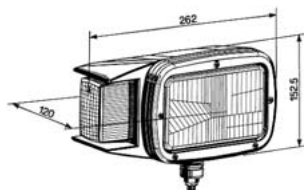

Osvětlení pracovních a zemědělských strojů

ZEMĚDĚLSKÉ A PRACOVNÍ STROJE / AGRICULTURE AND EARTH MACHINE

(E)

HLAVNÍ SVĚTLOMET S INTEGROVANOU SMĚROVKOU.
UCHYCENÍ: ZE SPODNÍ STRANY POUZDRA ŠROUBEM + MATICÍ M10. /
HEAD LAMP. ARTICULATED FIXING: SCREW + MATRIX M10.

OBJEDNACÍ ČÍSLA /
ORDER CODE

KATALOGOVÁ ČÍSLA /
OEM CODE

TYP ŽÁROVKY /
TYPE OF BULB

727115
- *Pravý světlomet / Right side*
727116
- *Levý světlomet / Left side*

722915
- *1x H4 12V 55/60W, P43t*
722916
- *1x H4 24V 70/75W, P43t*
722948
- *1x T4W 12V, BA9s*
722949
- *1x T4W 24V, BA9s*
722931
- *1x P21W 12V, BA15s*
722932
- *1x H4 24V 70/75W, P43t*

BOČNÍ SMĚROVKA / SIDE INDICATOR