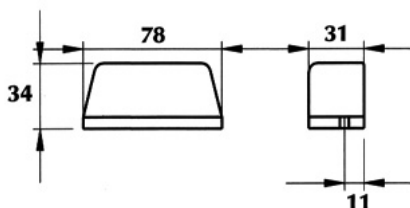

OSVĚTLENÍ SPZ / NUMBER PLATE LAMP

OSVĚTLENÍ SPZ (MALÉ) S ČERNÝM POUZDREM /
NUMBER PLATE LAMP (SMALL) WITH THE BLACK HOUSING

OBJEDNACÍ ČÍSLA /
ORDER CODE

KATALOGOVÁ ČÍSLA /
OEM CODE

TYP ŽÁROVKY /
TYPE OF BULB

721945
- *Univerzální díl L=P /*
Universal L=R

722950
- *1x C5W 12V, SV8,5-8*

722951
- *1x C5W 24V, SV8,5-8*