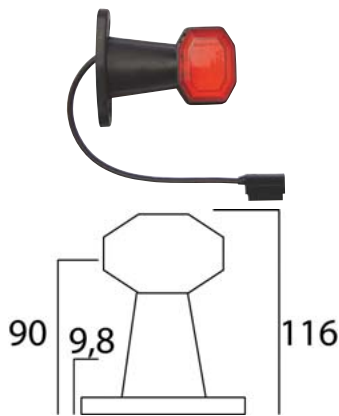

- *Sklo s kabelem / Glass with cable*

722956

- *1x W5W 12V, W2,1x9,5d*

722957

- *1x W5W 24V, W2,1x9,5d*

Poziční světla a příslušenství

TYKADLA OBRYSOVÁ 12V/24V / OUTLINE MAKER 12V/24V

Ⓔ