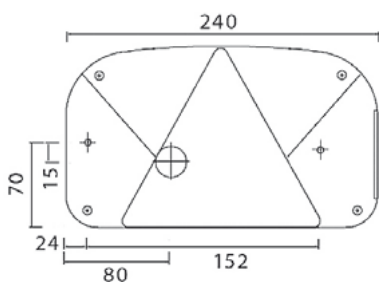

Zadní svítilny pro návěsy a přívěsy

ZADNÍ SKUPINOVÉ SVÍTELNY / REAR LAMPS

E