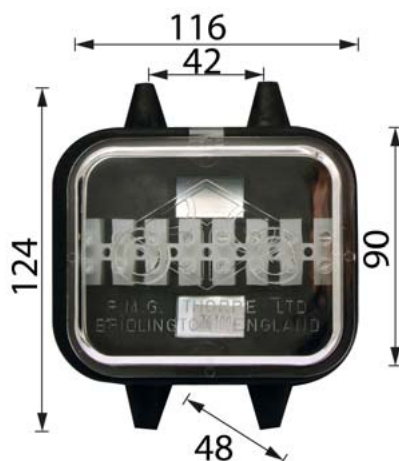

ROZVODNÉ SKŘÍŇKY / JUNCTION BOX

Ⓔ

ROZVODNÁ SKŘÍŇKA 8PÓLOVÁ /
JUNCTION BOXE 8-POLES

OBJEDNACÍ ČÍSLO /
ORDER CODE

722073