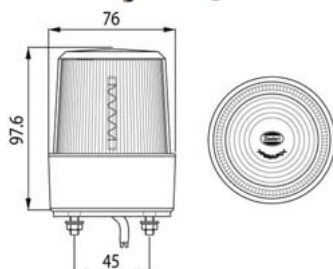

XENONOVÉ MAJÁKY / XENON BEACON

(E)

LED

**ZÁBLESKOVÝ XENONOVÝ MAJÁK ORANŽOVÝ + 5M KABEL /
XENON BEACON AMBER + 5M CABLE**

**OBJEDNACÍ ČÍSLA /
ORDER CODE**

**KATALOGOVÁ ČÍSLA /
OEM CODE**

727387
- 12V/24V / 12V/24V