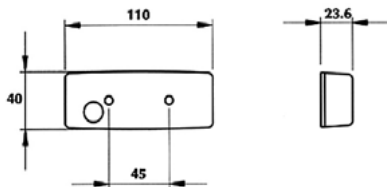

POZIČNÍ SVÍTILNY - ORANŽOVÉ / SIDE MARKER - AMBER

Ⓔ

BOČNÍ POZIČNÍ SVÍTILNA /
SIDE MARKER

OBJEDNACÍ ČÍSLA /
ORDER CODE

KATALOGOVÁ ČÍSLA /
OEM CODE

TYP ŽÁROVKY /
TYPE OF BULB

721647
- *Univerzální díl L = P /*
Universal L = R

721657
- *Kryt / Lens*

722954
- *1x W3W 12V, W2,1x9,5d*

722955
- *1x W3W 24V, W2,1x9,5d*