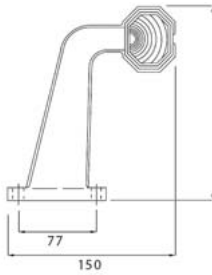

UZÁVĚR PRUŽNÝ / PLASTIC COVER

721468

- **Uzávěr pružný / Plastic cover**

Poziční světla a příslušenství

LED TYKADLA OBRYSOVÁ 24V / LED OUTLINE MAKER 24V

E

LED

**SUPERPOINT I. - LED OBRYSOVÁ ČERVENO-ČIRÁ SVÍTLNA
NA PRYŽOVÉM RAMENI 90° + 0,5M KABEL /**
SUPERPOINT I. - OUTLINE RED-CLEAR MARKER RUBBER ARM 90° + 0.5M CABLE