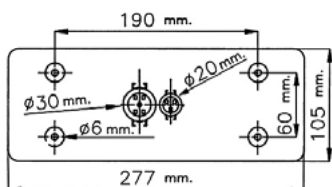

IVECO EUROCARGO 91-04

(E)

ZADNÍ SKUPINOVÁ SVÍTLNA S KONEKTOROVOU PŘÍPOJKOU UPROSTŘED / REAR LAMP WITH THE CONNECTION IN THE MIDDLE

OBJEDNACÍ ČÍSLA / ORDER CODE

KATALOGOVÁ ČÍSLA IVECO / OEM CODE IVECO

TYP ŽÁROVKY / TYPE OF BULB

722314

- *Pravá svítilna / Right side*

722315

- *Levá svítilna včetně osvětlení spz / Left side with Nr. Plate lamp*

722377

- *Pravý kryt / Right lens*

722390

- *Levý kryt / Left lens*

500382617

- *Pravá svítilna / Right side*

500382616

- *Levá svítilna včetně osvětlení spz / Left side with Nr. Plate lamp*

93158536

- *Pravý kryt / Right lens*

93158535

- *Levý kryt / Left lens*

722941

- *2x R5W 24V, BA15s*

722932

- *3x P21W 24V, BA15s*