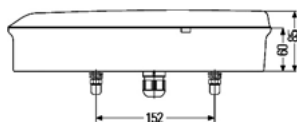

Zadní svítilny pro návěsy a přívěsy

ZADNÍ SKUPINOVÉ SVÍTILNY / REAR LAMPS

(E)