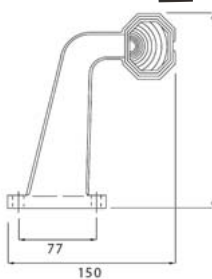

LED TYKADLA OBRYSOVÁ 24V / LED OUTLINE MAKER 24V

E

LED

**SUPERPOINT I. - LED OBRYSOVÁ ČERVENO-ČIRÁ SVÍTLNA
NA PRYŽOVÉM RAMENI 90° + 0,5M KABEL /**
SUPERPOINT I. - OUTLINE RED-CLEAR MARKER RUBBER ARM 90° + 0.5M CABLE

OBJEDNACÍ ČÍSLA /
ORDER CODE

KATALOGOVÁ ČÍSLA /
OEM CODE

721453

- *Univerzální díl L=P /*
Universal L=R

721418

- *LED výbojka s kabelem /*
Led flasher + cable

UZÁVĚR PRUŽNÝ / PLASTIC COVER

721468

- *Uzávěr pružný / Plastic cover*