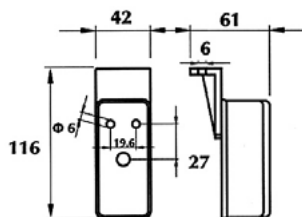

POZIČNÍ SVÍTLNÝ - ČERVENO-ČIRÉ / MARKER - RED-CLEAR

Ⓔ

POZIČNÍ SVÍTLNA ČERVENO-ČIRÁ + PRAVOÚHLÝ DRŽÁK / RED-CLEAR MARKER + 90° HOLDER

OBJEDNACÍ ČÍSLO / ORDER CODE	KATALOGOVÁ ČÍSLO / OEM CODE	TYP ŽÁROVKY / TYPE OF BULB
721616 - <i>Univerzální díl L=P / Universal L=R</i>		722941 - <i>1x R5W 24V, BA15s</i>
721636 - <i>Kryt / Lens</i>		722940 - <i>1x R5W 12V, BA15s</i>