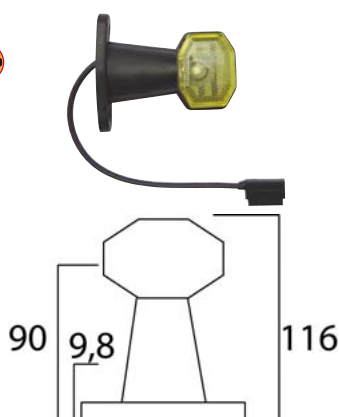

SUPERPOINT I. - LED OBRYSOVÁ ČERVENO-ČIRÁ SVÍTLNA

NA PRYŽOVÉM RAMENI + 0,5M KABEL /

SUPERPOINT I. - OUTLINE RED-CLEAR MARKER RUBBER ARM + 0.5M CABLE

OBJEDNACÍ ČÍSLA /
ORDER CODE

KATALOGOVÁ ČÍSLA /
OEM CODE