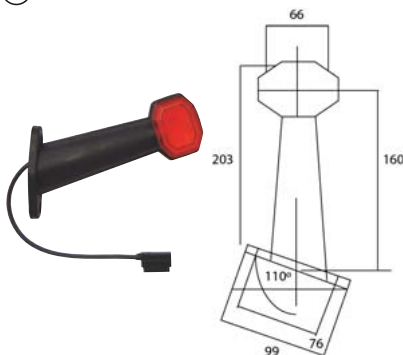

TYKADLA OBRYSOVÁ 12V/24V / OUTLINE MAKER 12V/24V

Ⓔ

**SUPERPOINT I. - OBRYSOVÁ SVÍTLNA ČERVENO-BÍLÁ
NA PRYŽOVÉM RAMENI 60° + 0,5M KABEL /**
SUPERPOINT I. - OUTLINE MARKER RED-CLEAR
RUBBER HOUSING 60° + 0,5M CABLE

OBJEDNACÍ ČÍSLA / ORDER CODE	KATALOGOVÁ ČÍSLA / OEM CODE	TYP ŽÁROVKY / TYPE OF BULB
721457 - <i>Univerzální díl L=P / Universal L=R</i>		722956 - <i>1x W5W 12V, W2,1x9,5d</i> 722957 - <i>1x W5W 24V, W2,1x9,5d</i>

UZÁVĚR PRUŽNÝ / PLASTIC COVER

721468
- *Uzávěr pružný / Plastic cover*