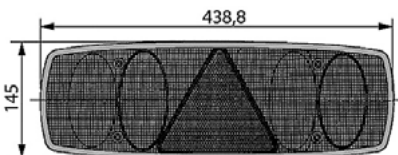

ZADNÍ SKUPINOVÉ SVÍTILNY / REAR LAMPS

(E)

ZADNÍ SKUPINOVÁ SVÍTILNA S KONEKTOROVOU PŘÍPOJKOU UPROSTŘED / REAR LAMP WITH THE CONNECTION IN THE MIDDLE

OBJEDNACÍ ČÍSLA / ORDER CODE	KATALOGOVÁ ČÍSLA / OEM CODE	TYP ŽÁROVKY / TYPE OF BULB
722066 - Prává svítilna / Right side		722932 - 3x P21W 24V, BA15s
722065 - Levá svítilna / Left side		722938 - 2x P21 5W 24V, BAY15d
722067 - Pravý kryt / Right lens		722941 - 1x R5W 24V, BA15s
722068 - Levý kryt / Left lens		

OPRAVNÁ SADA / REPAIR KIT

1. **721493**
   - Opravná sada / Repair kit