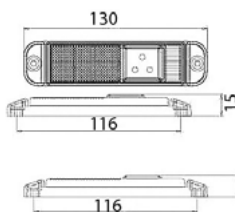

- *Uzávěr pružný / Plastic cover*

LED POZIČNÍ SVÍTLILNY - ČERVENÉ 12V/24V / LED MARKER - RED 12V/24V

LED ZADNÍ POZIČNÍ SVÍTLILNA + 0,95M KABEL /
LED REAR MARKER + 0.95M CABLE

OBJEDNACÍ ČÍSLA /
ORDER CODE