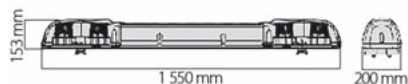

XENONOVÉ RAMPY VÝSTRAŽNÝCH MAJÁKŮ / XENON LIGHTBAR

(E)

XENONOVÁ ZÁBLESKOVÁ RAMPA VÝSTRAŽNÉHO MAJÁKU - DÉLKA 1550MM /
XENON LIGHTBAR - LONG 1550MM

OBJEDNACÍ ČÍSLA /
ORDER CODE

KATALOGOVÁ ČÍSLA /
OEM CODE

720319
- 12V/24V / 12V/24V