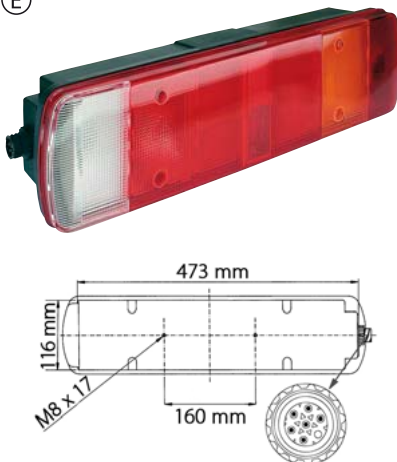

VOLVO FH/FM 93-01

(E)

ZADNÍ SKUPINOVÁ SVÍTLNA S BOČNÍ KONEKTOROVOU PŘÍPOJKOU / REAR LAMP WITH THE SIDE CONNECTION

OBJEDNACÍ ČÍSLA /
ORDER CODE

KATALOG. ČÍSLA VOLVO /
OEM CODE VOLVO

TYP ŽÁROVKY /
TYPE OF BULB

722814

- *Pravá svítilna / Right side*

722813

- *Levá svítilna včetně osvětlení spz /
Left side with Nr. Plate lamp*

722815

- *Kryt L = P / Lens L = R*

3981456

- *Pravá svítilna / Right side*

3981455

- *Levá svítilna včetně osvětlení spz /
Left side with Nr. Plate lamp*

1380819

- *Kryt L = P / Lens L = R*

722941

- *3x R5W 24V, BA15s*

722932

- *4x P21W 24V, BA15s*

OPRAVNÁ SADA / REPAIR KIT

721493

- *Opravná sada / Repair kit*