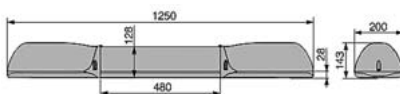

720320
- 12V / 12V
720324
- 24V / 24V

KATALOGOVÁ ČÍSLA /
OEM CODE

TYP ŽÁROVKY /
TYPE OF BULB

722900
- 4x H1 12V 55W, P14,5s
722901
- 4x H1 24V 70W, P14,5s

RAMPY VÝSTRAŽNÝCH MAJÁKŮ / LIGHTBAR

(E)

RAMPA VÝSTRAŽNÉHO MAJÁKU - DÉLKA 1250MM /
LIGHTBAR - 1250MM