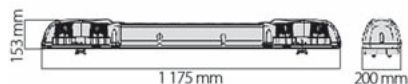

Majáky a rampy výstražných majáků

XENONOVÉ RAMPY VÝSTRAŽNÝCH MAJÁKŮ / XENON LIGHTBAR

(E)

XENONOVÁ ZÁBLESKOVÁ RAMPA VÝSTRAŽNÉHO MAJÁKU - DÉLKA 1175MM /
XENON LIGHTBAR - LONG 1175MM

OBJEDNACÍ ČÍSLA /
ORDER CODE

KATALOGOVÁ ČÍSLA /
OEM CODE

720329
- 12V/24V / 12V/24V