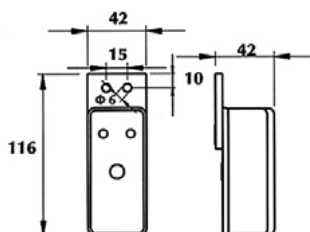

POZIČNÍ SVÍTLNÝ - ČERVENO-ČERNÉ / MARKER - RED-ČERNÉ

Ⓔ

POZIČNÍ SVÍTLNA ČERVENO-ČERNÁ + ROVNÝ DRŽÁK / RED-BLACK MARKER + HOLDER

OBJEDNACÍ ČÍSLA /
ORDER CODE

KATALOGOVÁ ČÍSLA /
OEM CODE

TYP ŽÁROVKY /
TYPE OF BULB