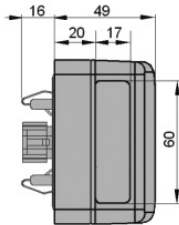

OSVĚTLENÍ SPZ / NUMBER PLATE LAMP

Ⓔ

SVÍTLNA SPZ S ČERNÝM POUZDREM / NUMBER PLATE LAMP WITH THE BLACK HOUSING

OBJEDNACÍ ČÍSLA /
ORDER CODE

KATALOGOVÁ ČÍSLA /
OEM CODE

TYP ŽÁROVKY /
TYPE OF BULB

720243
- *Univerzální díl L = P /*
Universal L = R

722941
- *1x R5W 24V, BA15s*

722940
- *1x R5W 12V, BA15s*