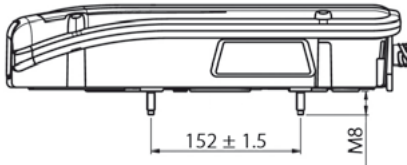

SCANIA P/G/R 08-

Ⓔ