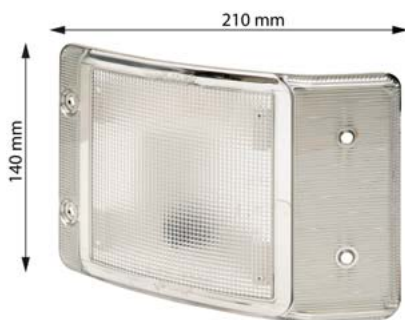

Poziční světla a příslušenství

POZIČNÍ SVÍTLNÝ - ČIRÉ / FRONT MARKER-CLEAR

Ⓔ

PŘEDNÍ POZIČNÍ SVÍTLNA, POUŽITÍ NA NÁVĚSECH LAMBERET /
FRONT MARKER ABS - LAMBERET

OBJEDNACÍ ČÍSLA /
ORDER CODE

KATALOGOVÁ ČÍSLA /
OEM CODE

TYP ŽÁROVKY /
TYPE OF BULB

722832
- *Univerzální díl L = P /*
Universal L = R

722941
- *1x R5W 24V, BA15s*