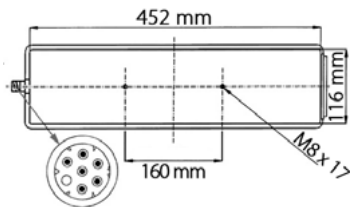

RENAULT PREMIUM

E

ZADNÍ SKUPINOVÁ SVÍTLINA S BOČNÍ KONEKT. PŘÍPOJKOU >09/04-01/06 /
REAR LAMP WITH SIDE CONNECTION >09/04-01/06

OBJEDNACÍ ČÍSLA /
ORDER CODE

KATALOG. ČÍSLA RENAULT /
OEM CODE RENAULT

TYP ŽÁROVKY /
TYPE OF BULB

721338

- *Pravá svítilna / Right side*

721337

- *Levá svítilna včetně osvětlení spz /*
Left side with Nr. Plate lamp

722063

- *Kryt L = P / Lens L = R*

5001864536

- *Pravá svítilna / Right side*

5001864535

- *Levá svítilna včetně osvětlení spz /*
Left side with Nr. Plate lamp

5010392231

- *Kryt L = P / Lens L = R*

722944

- *3x R10W 24V, BA15s*

722932

- *4x P21W 24V, BA15s*