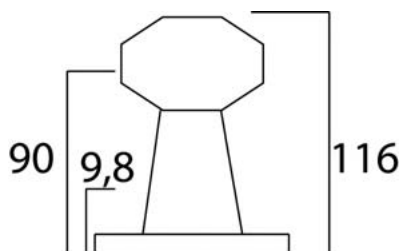

TYKADLA OBRYSOVÁ 12V/24V / OUTLINE MAKER 12V/24V

①

**SUPERPOINT I. - ZADNÍ OBRYŠ. SVÍTLNA ČERVENO-BÍLÁ
NA PRYŽ. RAMENÍ + 0,5M PROPOJ. KABEL /
SUPERPOINT I. - OUTLINE MARKER RED-CLEAR
RUBBER ARM + 0.5M CABLE**

**OBJEDNACÍ ČÍSLA /
ORDER CODE**

**KATALOGOVÁ ČÍSLA /
OEM CODE**

**TYP ŽÁROVKY /
TYPE OF BULB**

721428

- *Univerzální díl L=P /
Universal L=R*

721488

- *Sklo s kabelem / Glass with cable*

21-3500-004

- *Sklo s kabelem / Glass with cable*

722956

- *1x W5W 12V, W2,1x9,5d*

722957

- *1x W5W 24V, W2,1x9,5d*