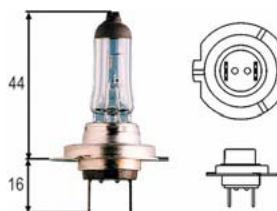

OBJEDNACÍ ČÍSLA / ORDER CODE

722910
- Žárovka - H3 24V 70W, PK22s /
Bulb - H3-24V 70W, PK22s

OBJEDNACÍ ČÍSLA / ORDER CODE

722916
- Žárovka - H4 24V 70/75W, P43t /
Bulb - H4 24V 70/75W, P43t

OBJEDNACÍ ČÍSLA / ORDER CODE