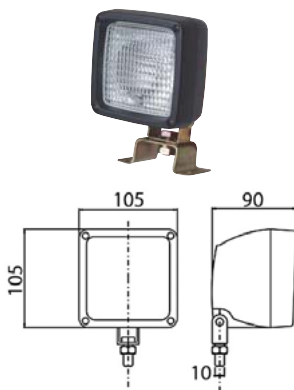

PRACOVNÍ SVĚTLOMETY / WORKLAMPS

Ⓔ

PRACOVNÍ SVĚTLOMET BEZ DRŽÁKU.
UCHYCENÍ: ŠROUB + MATICE M10 + KOVOVÉ UPEVNĚNÍ VE TVARU U. /
WORK LAMP W / O HOLDER. FIXING: SCREW + NUT M10 + METAL FASTENING SHAPE U.

OBJEDNACÍ ČÍSLA / ORDER CODE	KATALOGOVÁ ČÍSLA / OEM CODE	TYP ŽÁROVKY / TYPE OF BULB
720021 - <i>Univerzální díl L=P /</i> <i>Universal L=R</i>		722909 - <i>1x H3 12V 55 W, PK22s</i>
		722910 - <i>1x H3 24V 70W, PK22s</i>