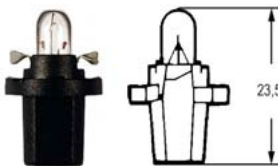

722956

- Žárovka - W5W 12V, W2,1x9,5d /
Bulb - W5W 12V, W2,1x9,5d

OBJEDNACÍ ČÍSLA /
ORDER CODE

722958

- Žárovka - T5 1,2W 12V, W2x4,6d /
Bulb - T5 1,2W 12V, W2x4,6d

OBJEDNACÍ ČÍSLA /
ORDER CODE

722961

- Žárovka - PB5 1,2W 12V, B8,5d /
Bulb - PB5 1,2W 12V, B8,5d