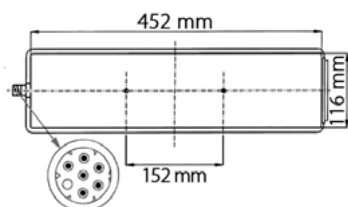

RENAULT KERAX

E

ZADNÍ SKUPINOVÁ SVÍTLNA S BOČNÍ KONEKTOROVOU PŘÍPOJKOU >99-9/04 /
REAR LAMP WITH SIDE CONNECTION >99-9/04

OBJEDNACÍ ČÍSLA /
ORDER CODE

KATALOG. ČÍSLA RENAULT /
OEM CODE RENAULT

TYP ŽÁROVKY /
TYPE OF BULB

721334

- *Pravá svítlna / Right side*

721333

- *Levá svítlna včetně osvětlení spz /*
Left side with Nr. Plate lamp

722063

- *Kryt L = P / Lens L = R*

5001847585

- *Pravá svítlna / Right side*

5001847584

- *Levá svítlna včetně osvětlení spz /*
Left side with Nr. Plate lamp

5001847588

- *Kryt L = P / Lens L = R*

722941

- *3x R5W 24V, BA15s*

722932

- *4x P21W 24V, BA15s*