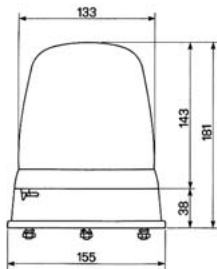

Majáky a rampy výstražných majáků

VÝSTRAŽNÉ MAJÁKY / ROTATING BEACON

Ⓔ

VÝSTRAŽNÝ MAJÁK MULTIFUNKČNÍ - DUÁLNÍ VOLTÁŽ /
ROTATING BEACON MULTIFUNCTION BASE - DUAL VOLTAGE

OBJEDNACÍ ČÍSLA /
ORDER CODE

KATALOGOVÁ ČÍSLA /
OEM CODE

TYP ŽÁROVKY /
TYPE OF BULB

726875

- 12V/24V / 12V/24V

726877

- Kryt oranžový / Lens amber

724859

- Kryt červený / Lens red

7274858

- Kryt modrý / Lens blue

722900

- 1x H1 12V 55W, P14,5s

722901

- 1x H1 24V 70W, P14,5s