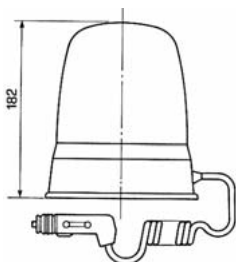

Majáky a rampy výstražných majáků

VÝSTRAŽNÉ MAJÁKY MAGNETICKÉ / ROTATING BEACON MAGNETIC BASE

(E)

VÝSTRAŽNÝ MAJÁK S MAGNETICKÝM UCHYCENÍM MULTIFUNKČNÍ - DUÁLNI VOLTÁŽ /
ROTATING BEACON MULTIFUNCTION MAGNETIC BASE - DUAL VOLTAGE

OBJEDNACÍ ČÍSLA /
ORDER CODE

KATALOGOVÁ ČÍSLA /
OEM CODE

TYP ŽÁROVKY /
TYPE OF BULB

726876
- 12V/24V / 12V/24V
726877
- Kryt oranžový / Lens amber
724859
- Kryt červený / Lens red
724858
- Kryt modrý / Lens blue
720330
- Zástrčka / Plug

722900
- 1x H1 12V 55W, P14,5s
722901
- 1x H1 24V 70W, P14,5s