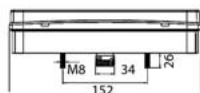

Zadní svítilny pro návěsy a přívěsy

ZADNÍ SKUPINOVÉ SVÍTILNY / REAR LAMPS

(E)