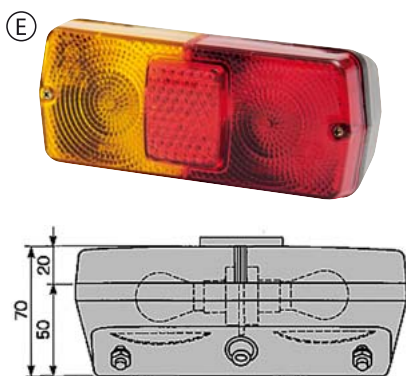

ZADNÍ SKUPINOVÉ SVÍTLILNY / REAR LAMPS

ZADNÍ SKUPINOVÁ SVÍTLILNA / REAR LAMP

**OBJEDNACÍ ČÍSLA /
ORDER CODE**

**KATALOGOVÁ ČÍSLA /
OEM CODE**

**TYP ŽÁROVKY /
TYPE OF BULB**

720595
- *Univerzální díl L = P /
Universal L = R*

720592
- *Kryt / Lens*

722931
- *1x P21W 12V, BA15s*

722932
- *1x P21W 24V, BA15s*

722937
- *1x P21 5W 12V, BAY15d*

722938
- *1x P21 5W 24V, BAY15d*