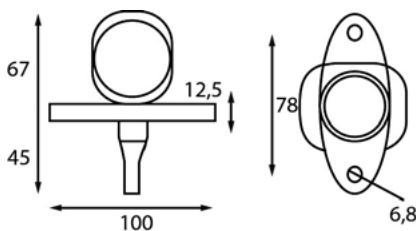

LED TYKADLA OBRYSOVÁ 12V/24V / LED OUTLINE MAKER 12V/24V

SUPERPOINT III. - LED OBRYSOVÁ ČERVENO-ORANŽOVO-ČIRÁ SVÍTLNA V GUMOVÉM POUZDŘE /
SUPERPOINT III. - LED OUTLINE RED-AMBER-CLEAR MARKER IN THE RUBBER HOUSING

OBJEDNACÍ ČÍSLA /
ORDER CODE

KATALOGOVÁ ČÍSLA /
OEM CODE

721367

- *Univerzální díl L=P /*
Universal L=R