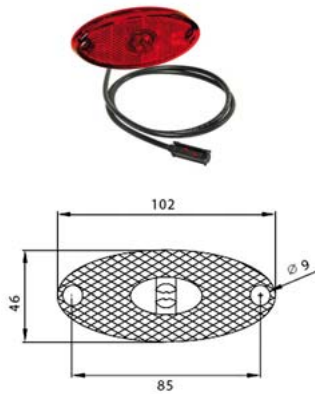

Poziční světla a příslušenství

LED POZIČNÍ SVÍTLILNY - ČERVENÉ 24V / LED MARKER - RED 24V

FLATPOINT II. - LED ZADNÍ POZIČNÍ SVÍTLILNA + 0,5M KABEL /
FLATPOINT II. - LED REAR MARKER + 0.5M CABLE

OBJEDNACÍ ČÍSLA /
ORDER CODE

KATALOGOVÁ ČÍSLA /
OEM CODE

724019

- *Univerzální díl L=P /*
Universal L=R

31-6404-017

- *Univerzální díl L=P /*
Universal L=R

UZÁVĚR PRUŽNÝ / PLASTIC COVER

721468

- *Uzávěr pružný / Plastic cover*