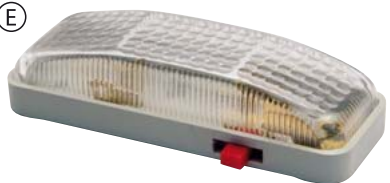

KATALOG. ČÍSLA VOLVO /
OEM CODE VOLVO

727427

5001834379

Stropní svítilny

SVÍTILNY INTERIÉRU / INTERIOR LAMPS

(E)

SVÍTILNA INTERIÉRU + VYPÍNAČ / INTERIOR LAMP + SWITCH

OBJEDNACÍ ČÍSLA /
ORDER CODE