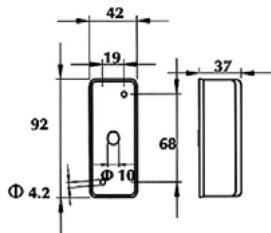

Poziční světla a příslušenství

POZIČNÍ SVÍTLNÝ - ČERVENO-ČIRÉ / MARKER - RED-CLEAR

Ⓔ

POZIČNÍ SVÍTLNA ČERVENO-ČIRÁ / RED-CLEAR MARKER

OBJEDNACÍ ČÍSLO / ORDER CODE	KATALOGOVÁ ČÍSLO / OEM CODE	TYP ŽÁROVKY / TYPE OF BULB
721589 - <i>Univerzální díl L=P / Universal L=R</i>		722941 - <i>1x R5W 24V, BA15s</i>
721636 - <i>Kryt / Lens</i>		722940 - <i>1x R5W 12V, BA15s</i>