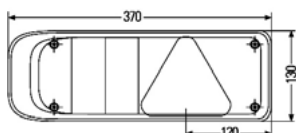

ZADNÍ SKUPINOVÉ SVÍTILNY / REAR LAMPS

(E)

ZADNÍ SKUPINOVÁ SVÍTILNA S KONEKTOROVOU PŘÍPOJKOU UPROSTŘED / REAR LAMP WITH THE CONNECTION IN THE MIDDLE

OBJEDNACÍ ČÍSLA / ORDER CODE

KATALOGOVÁ ČÍSLA / OEM CODE

TYP ŽÁROVKY / TYPE OF BULB

720514

- *Pravá svítilna / Right side*

720515

- *Levá svítilna / Left side*

720516

- *Pravý kryt / Right lens*

720517

- *Levý kryt / Left lens*

2VP340830-021

- *Pravá svítilna / Right side*

2VP340830-031

- *Levá svítilna / Left side*

9EL340829-001

- *Pravý kryt / Right lens*

9EL340829-011

- *Levý kryt / Left lens*

722932

- *4x P21W 24V, BA15s*

722944

- *1x R10W 24V, BA15s*