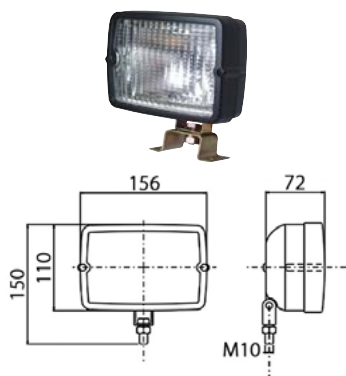

PRACOVNÍ SVĚTLOMETY / WORKLAMPS

PRACOVNÍ SVĚTLOMET BEZ DRŽÁKU. UCHYCENÍ: ŠROUB + MATICE M10 + KOVOVÉ UPEVNĚNÍ VE TVARU U. / WORK LAMP W / O HOLDER. FIXING: SCREW + NUT M10 + METAL FASTENING - SHAPE U.

OBJEDNACÍ ČÍSLA / ORDER CODE	KATALOGOVÁ ČÍSLA / OEM CODE	TYP ŽÁROVKY / TYPE OF BULB
720015 - <i>Univerzální díl L = P /</i> <i>Universal L = R</i>		722909 - <i>1x H3 12V 55 W, PK22s</i>
		722910 - <i>1x H3 24V 70W, PK22s</i>