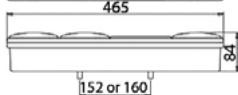

Zadní svítilny pro návěsy a přívěsy

LED ZADNÍ SVÍTILNY / LED REAR LAMPS

**LED ZADNÍ SKUPINOVÁ SVÍTILNA S INTEGROVANÝM TROJÚHELNÍKEM,
POUŽITÍ POUZE PRO NÁVĚS /**
LED REAR LAMP WITH TRIANGLE, APPLICATION TRAILER

OBJEDNACÍ ČÍSLA /
ORDER CODE

KATALOGOVÁ ČÍSLA /
OEM CODE

FUNKCE /
FUNCTION

725823
- *Pravá svítilna / Right side*

725824
- *Levá svítilna / Left side*

- *Zpátečka, mlhová, koncová,
brzdová, směrovka, boční obrysová,
trojúhelníková odrazka*
- *Reversing, fog, tail, stop, flasher,
side marker, triangle reflex*