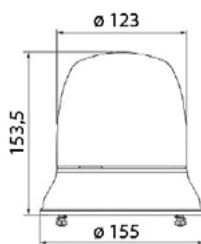

722909
- 1x H3 12V 55 W, PK22s

722910
- 1x H3 24V 70W, PK22s

VÝSTRAŽNÉ MAJÁKY / ROTATING BEACON

Ⓔ

VÝSTRAŽNÝ MAJÁK. UPEVNĚNÍ: 3 ŠROUBY. /
AMBER ROTATING BEACON. PLANE BASE: 3X SCREWS.

OBJEDNACÍ ČÍSLA /
ORDER CODE