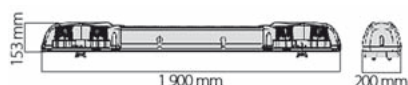

XENONOVÉ RAMPY VÝSTRAŽNÝCH MAJÁKŮ / XENON LIGHTBAR

(E)

XENONOVÁ ZÁBLESKOVÁ RAMPA VÝSTRAŽNÉHO MAJÁKU - DÉLKA 1900MM /
XENON LIGHTBAR - LONG 1900MM

OBJEDNACÍ ČÍSLA /
ORDER CODE

KATALOGOVÁ ČÍSLA /
OEM CODE

720315
- 12V/24V / 12V/24V