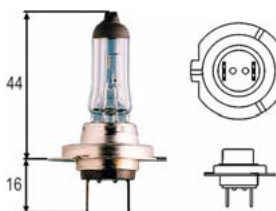

OBJEDNACÍ ČÍSLA / ORDER CODE

722924
- Žárovka - H7 12V 55W, Px26d /
Bulb - H7 12V 55W, Px26d