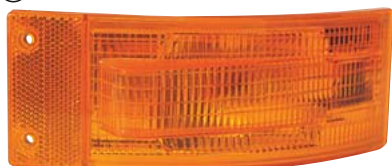

VOLVO FH/FM 93-01

Ⓔ

PŘEDNÍ SMĚROVÁ SVÍTLNA BEZ OBJÍMKY ŽÁROVKY / FRONT INDICATOR W/O BULB HOLDER

OBJEDNACÍ ČÍSLA / ORDER CODE	KATALOG. ČÍSLA VOLVO / OEM CODE VOLVO	TYP ŽÁROVKY / TYPE OF BULB
720316 - <i>Univerzální díl L=P / Universal L=R</i>	8191146 - <i>Univerzální díl L=P / Universal L=R</i>	722932 - <i>1x P21W 24V, BA15s</i>

OBJÍMKA ŽÁROVKY / BULB HOLDER

720317 - <i>Objímka k přední směrové svítilně / Bulb holder of the front indicator</i>	3090948 - <i>Objímka k přední směrové svítilně / Bulb holder of the front indicator</i>