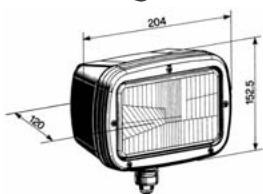

ZEMĚDĚLSKÉ A PRACOVNÍ STROJE / AGRICULTURE AND EARTH MACHINE

(E)

HL. SVĚTLOMET. UCHYCENÍ ZE SPODNÍ STRANY POUZDRA ŠROUBEM + MATICÍ M10. /
HEAD LAMP. ARTICULATED FIXING: SCREW + MATRIX M10.

OBJEDNACÍ ČÍSLA /
ORDER CODE

KATALOGOVÁ ČÍSLA /
OEM CODE

TYP ŽÁROVKY /
TYPE OF BULB

727114

- *Univerzální díl L = P /*
Universal L = R

722915

- *1x H4 12V 55/60W, P43t*

722916

- *1x H4 24V 70/75W, P43t*

722948

- *1x T4W 12V, BA9s*

722949

- *1x T4W 24V, BA9s*