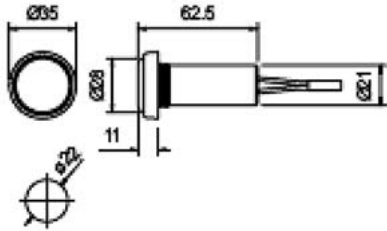

Poziční světla a příslušenství

POZIČNÍ SVÍTLNÝ - ČIRÉ / FRONT MARKER-CLEAR

(E)