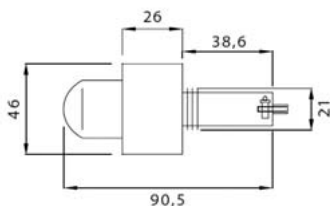

MONOPOINT - PŘEDNÍ POZIČNÍ SVÍTLNA + 30CM KABEL /
MONOPOINT - FRONT MARKER + 30CM CABLE

OBJEDNACÍ ČÍSLA /
ORDER CODE

KATALOGOVÁ ČÍSLA /
OEM CODE

TYP ŽÁROVKY /
TYPE OF BULB

723991
- Univerzální díl L=P /
Universal L=R

31-9904-027
- Univerzální díl L=P /
Universal L=R

722941
- 1x R5W 24V, BA15s
722940
- 1x R5W 12V, BA15s

UZÁVĚR PRUŽNÝ / PLASTIC COVER

721468
- Uzávěr pružný / Plastic cover