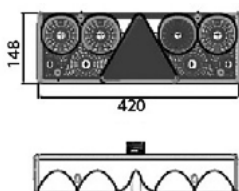

Zadní svítilny pro návěsy a přívěsy

ZADNÍ SKUPINOVÉ SVÍTELNY / REAR LAMPS

E

EUROPOINT II. – ZADNÍ SKUP. SVÍTELNA S KONEKTOROVOU PŘÍPOJKOU UPROSTŘED /
EUROPOINT II. – REAR LAMP WITH THE CONNECTION IN THE MIDDLE

OBJEDNACÍ ČÍSLA /
ORDER CODE

KATALOGOVÁ ČÍSLA /
OEM CODE

TYP ŽÁROVKY /
TYPE OF BULB

722609
- Prává svítilna / Right side

25-6400-507
- Prává svítilna / Right side

722932
- 4x P21W 24V, BA15s

722608
- Levá svítilna / Left side

25-6000-507
- Levá svítilna / Left side

722944
- 5x R10W 24V, BA15s

722610
- Kryt L=P / Lens L=R

18-8560-002
- Kryt L=P / Lens L=R

722935
- 1x PY21W 24V, BAU15s

OPRAVNÁ SADA / REPAIR KIT

722643
- Opravná sada / Repair kit