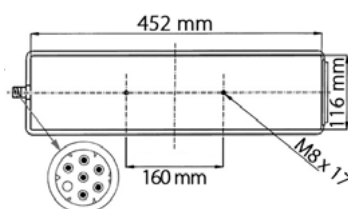

RENAULT KERAX

E

ZADNÍ SKUPINOVÁ SVÍTLNA S BOČNÍ KONEKT. PŘÍPOJKOU >09/04-01/06 /
REAR LAMP WITH SIDE CONNECTION >09/04-01/06

OBJEDNACÍ ČÍSLA /
ORDER CODE

KATALOG. ČÍSLA RENAULT /
OEM CODE RENAULT

TYP ŽÁROVKY /
TYPE OF BULB

721338

- *Pravá svítlna / Right side*

721337

- *Levá svítlna včetně osvětlení spz /*
Left side with Nr. Plate lamp

722063

- *Kryt L = P / Lens L = R*

5001864536

- *Pravá svítlna / Right side*

5001864535

- *Levá svítlna včetně osvětlení spz /*
Left side with Nr. Plate lamp

5010392231

- *Kryt L = P / Lens L = R*

722941

- *3x R5W 24V, BA15s*

722932

- *4x P21W 24V, BA15s*

OPRavná SADA / REPAIR KIT

720619

- *Opravná sada / Repair kit*