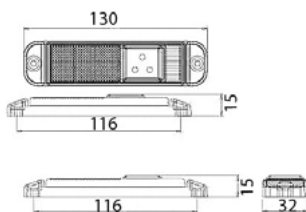

LED PŘEDNÍ POZIČNÍ SVÍTLILNA + 0,95M KABEL /
LED FRONT MARKER + 0.95M CABLE

OBJEDNACÍ ČÍSLA /
ORDER CODE

KATALOGOVÁ ČÍSLA /
OEM CODE

726009

- *Univerzální díl L=P /*
Universal L=R