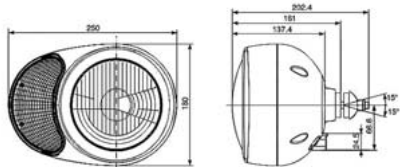

Osvětlení pracovních a zemědělských strojů

ZEMĚDĚLSKÉ A PRACOVNÍ STROJE / AGRICULTURE AND EARTH MACHINE

Ⓔ

HLAVNÍ SVĚTLOMET S INTEGROVANOU SMĚROVKOU.
UCHYCENÍ: ZE ZADNÍ STRANY POUZDRA ŠROUBEM + MATICÍ M10. /
HEAD LAMP WITH INTEG. INDICATOR. FIXING: SCREW + MATRIX M10 BACK SIDE OF HOUSING.

OBJEDNACÍ ČÍSLA /
ORDER CODE

KATALOGOVÁ ČÍSLA /
OEM CODE

TYP ŽÁROVKY /
TYPE OF BULB

727131
- *Pravý světlomet / Right side*

727132
- *Levý světlomet / Left side*

722915
- *1x H4 12V 55/60W, P43t*

722916
- *1x H4 24V 70/75W, P43t*

722948
- *1x T4W 12V, BA9s*

722949
- *1x T4W 24V, BA9s*

722931
- *1x P21W 12V, BA15s*

722932
- *1x H4 24V 70/75W, P43t*

OPRAVNÁ SADA / REPAIR KIT