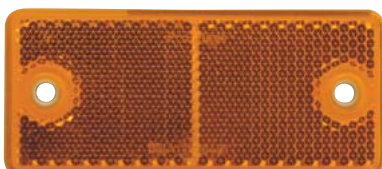

OBJEDNACÍ ČÍSLA /
ORDER CODE

KATALOGOVÁ ČÍSLA /
OEM CODE

721355
- *Univerzální díl L=P /*
Universal L=R

SAMOLEPICÍ ODRAZKY / ADHESIVE REFLECTOR

Ⓔ

ORANŽOVÁ SAMOLEPICÍ ODRAZOVÁ FÓLIE. ROZMĚRY: 90X40MM. /
ADHEZIVE REFLECTOR - AMBER. DIMENSIONS: 90X40MM.