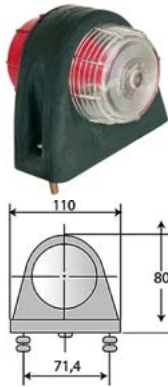

Poziční světla a příslušenství

TYKADLA OBRYSOVÁ 12V/24V / OUTLINE MAKER 12V/24V

Ⓔ

OBRYSOVÁ SVÍTLINA ČERVENO-BÍLÁ ZASAZENA DO PRYŽOVÉHO POUZDRA /
OUTLINE MARKER RED-CLEAR FITTED IN RUBBER HOUSING

OBJEDNACÍ ČÍSLA /
ORDER CODE

KATALOGOVÁ ČÍSLA /
OEM CODE

TYP ŽÁROVKY /
TYPE OF BULB

720411

- **Univerzální díl L = P /**
Universal L = R

722941

- **1x R5W 24V, BA15s**

722940

- **1x R5W 12V, BA15s**

OBJÍMKA ŽÁROVKY / BULB HOLDER

727207

- **Objímka žárovky + kabel**
k obrysové svítilně / Bulb holder
+ cable for outline marker