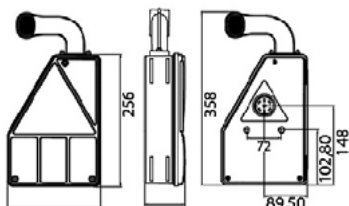

ZADNÍ SKUPINOVÉ SVÍTILNY / REAR LAMPS

(E)

EARPOINT I. – ZADNÍ SKUP. SVÍTILNA S INTEGROVANOU BOČNÍ POZIČNÍ SVÍTILNOU
A KONEKTOROVOU PŘÍPOJKOU UMÍSTĚNOU NA ZADNÍ STRANĚ POUZDRA /
EARPOINT I. – REAR LAMP WITH THE INTEGRATED SIDE MARKER
AND CONNECTION FITTED ON THE BACK HOUSING

OBJEDNACÍ ČÍSLA / ORDER CODE	KATALOGOVÁ ČÍSLA / OEM CODE	TYP ŽÁROVKY / TYPE OF BULB
723980 - <i>Pravá svítilna / Right side</i>	24-4351-007 - <i>Pravá svítilna / Right side</i>	722932 - <i>4x P21W 24V, BA15s</i>
723981 - <i>Levá svítilna / Left side</i>	24-4151-007 - <i>Levá svítilna / Left side</i>	722944 - <i>1x R10W 24V, BA15s</i>
724864 - <i>Pravý kryt / Right lens</i>	18-8442-007 - <i>Pravý kryt / Right lens</i>	722949 - <i>1x T4W 24V, BA9s</i>
724863 - <i>Levý kryt / Left lens</i>	18-8440-007 - <i>Levý kryt / Left lens</i>	

OPRavná SADA / REPAIR KIT

722643
- *Opravná sada / Repair kit*

ZADNÍ SKUPINOVÉ SVÍTILNY / REAR LAMPS

(E)