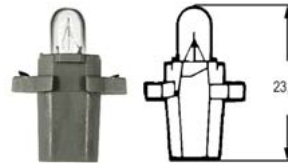

OBJEDNACÍ ČÍSLA /
ORDER CODE

722960

- Žárovka - PB3 1,2W 24V, B8,3d /
Bulb - PB3 1,2W 24V, B8,3d