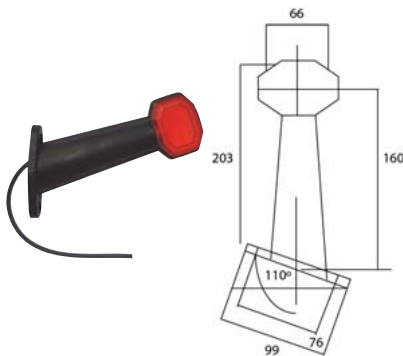

TYKADLA OBRYSOVÁ 12V/24V / OUTLINE MAKER 12V/24V

Ⓔ

**SUPERPOINT I. - OBRYSOVÁ SVÍTLNA ČERVENO-BÍLÁ
NA PRYŽ. RAMENI 60° + 0,5M PROPOJ. KABEL /**
SUPERPOINT I. - OUTLINE MARKER RED-CLEAR
RUBBER HOUSING 60° + 0,5M CABLE

OBJEDNACÍ ČÍSLA / ORDER CODE	KATALOGOVÁ ČÍSLA / OEM CODE	TYP ŽÁROVKY / TYPE OF BULB
721430 - <i>Univerzální díl L=P / Universal L=R</i>		722956 - <i>1x W5W 12V, W2,1x9,5d</i> 722957 - <i>1x W5W 24V, W2,1x9,5d</i>
721488 - <i>Sklo s kabelem / Glass with cable</i>	21-3500-004 - <i>Sklo s kabelem / Glass with cable</i>