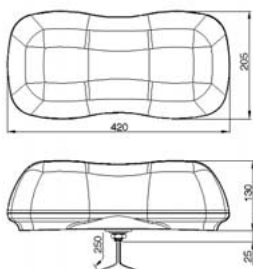

Majáky a rampy výstražných majáků

RAMPY VÝSTRAŽNÝCH MAJÁKŮ / LIGHTBAR

(E)