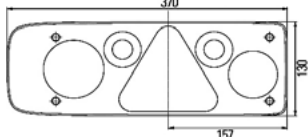

ZADNÍ SKUPINOVÉ SVÍTILNY / REAR LAMPS

(E)