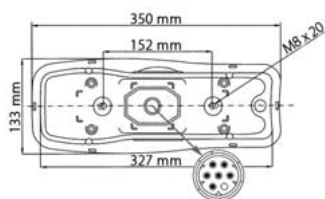

OPRavná SADA / REPAIR KIT