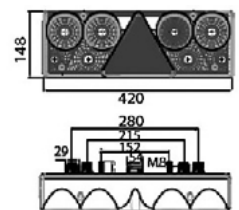

ZADNÍ SKUPINOVÉ SVÍTELNY / REAR LAMPS

E

EUROPOINT II. – ZADNÍ SKUPINOVÁ SVÍTELNA S KONEKTOROVOU PŘÍPOJKOU
UPROSTŘED + 4X PG PRŮCHODKY NA ZADNÍ STRANĚ POUZDRA /
EUROPOINT II. – REAR LAMP WITH THE CONNECTION
IN THE MIDDLE 4X PG GROMMETS ON THE BACK HOUSING

OBJEDNACÍ ČÍSLA /
ORDER CODE

KATALOGOVÁ ČÍSLA /
OEM CODE

TYP ŽÁROVKY /
TYPE OF BULB

722620
- Prává svítilna / Right side

25-6410-507
- Prává svítilna / Right side

722932
- 4x P21W 24V, BA15s

722619
- Levá svítilna / Left side

25-6010-507
- Levá svítilna / Left side

722944
- 5x R10W 24V, BA15s

722610
- Kryt L=P / Lens L=R

18-8560-002
- Kryt L=P / Lens L=R

722935
- 1x PY21W 24V, BAU15s