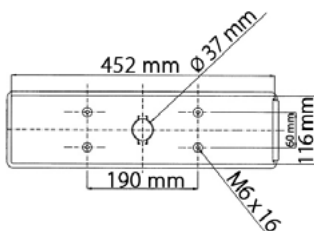

ZADNÍ SKUPINOVÁ SVÍTLNA S KONEKTOROVOU PŘÍPOJKOU UPTRÓSTŘED / REAR LAMP WITH CONNECTION IN THE MIDDLE

OBJEDNACÍ ČÍSLA / ORDER CODE	KATALOGOVÁ ČÍSLA IVECO / OEM CODE IVECO	TYP ŽÁROVKY / TYPE OF BULB
722606 - Prává svítlna / Right side	99463242 - Prává svítlna / Right side	722941 - 3x R5W 24V, BA15s
722605 - Levá svítlna včetně osvětlení spz / Left side with Nr. Plate lamp	99463244 - Levá svítlna včetně osvětlení spz / Left side with Nr. Plate lamp	
722063 - Kryt L = P / Lens L = R	42531584 - Kryt L = P / Lens L = R	722932 - 4x P21W 24V, BA15s