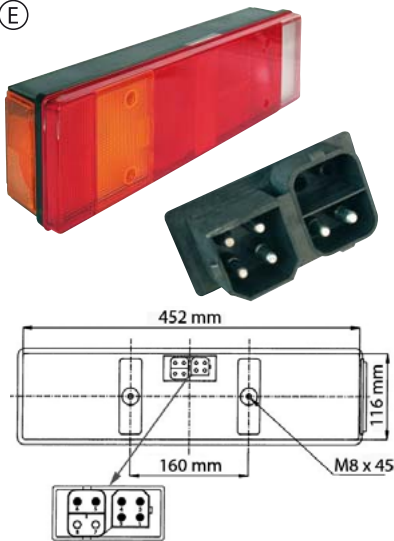

VOLVO FH/FM 93-01

(E)

ZADNÍ SKUPINOVÁ SVÍTLNA S KONEKTOROVOU PŘÍPOJKOU UPROSTŘED / REAR LAMP WITH CONNECTION IN THE MIDDLE

OBJEDNACÍ ČÍSLA /
ORDER CODE

KATALOG. ČÍSLA VOLVO /
OEM CODE VOLVO

TYP ŽÁROVKY /
TYPE OF BULB

722126

- *Pravá svítilna / Right side*

722127

- *Levá svítilna včetně osvětlení spz /
Left side with Nr. Plate lamp*

722063

- *Kryt L = P / Lens L = R*

8191748

- *Pravá svítilna / Right side*

8191747

- *Levá svítilna včetně osvětlení spz /
Left side with Nr. Plate lamp*

6778319

- *Kryt L = P / Lens L = R*

722932

- *1x P21W 24V, BA15s*

722941

- *1x R5W 24V, BA15s*