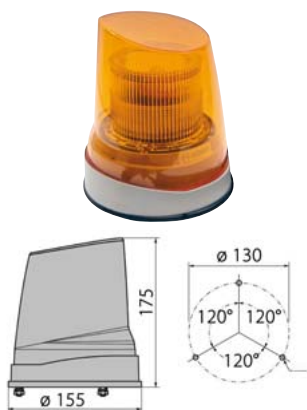

Majáky a rampy výstražných majáků

XENONOVÉ MAJÁKY / XENON BEACON

(E)

ZÁBLESKOVÝ XENONOVÝ MAJÁK ORANŽOVÝ S DVOJITÝM ZÁBLESKEM /
XENON BEACON AMBER WITH DOUBLE FLASH

OBJEDNACÍ ČÍSLA /
ORDER CODE

KATALOGOVÁ ČÍSLA /
OEM CODE

727390
- 12V/24V / 12V/24V
727392
- Kryt oranžový / Lens amber

XENONOVÁ VÝBOJKA / XENON LAMP - SPARE PART FOR XENON

720343
- Xenon. záblesková výbojka / Xenon
lamp - spare part for xenon beacon