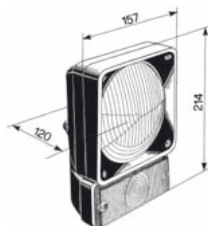

722916

- *1x H4 24V 70/75W, P43t*

722948

- *1x T4W 12V, BA9s*

722949

- *1x T4W 24V, BA9s*

ZEMĚDĚLSKÉ A PRACOVNÍ STROJE / AGRICULTURE AND EARTH MACHINE

Ⓔ