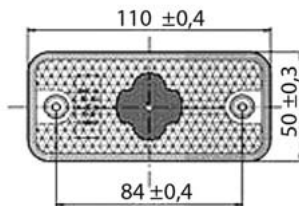

LED POZIČNÍ SVÍTILNY - ORANŽOVÉ 24V / LED MARKER - AMBER 24V

LED BOČNÍ POZIČNÍ SVÍTILNA + 1,5M KABEL /
LED SIDE MARKER + 1.5M CABLE

OBJEDNACÍ ČÍSLA /
ORDER CODE

KATALOGOVÁ ČÍSLA /
OEM CODE

721316

- *Univerzální díl L = P /*
Universal L = R

UZÁVĚR PRUŽNÝ / PLASTIC COVER

721468

- *Uzávěr pružný / Plastic cover*