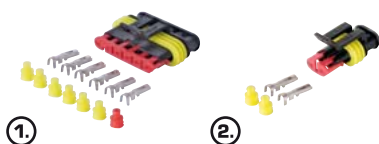

OPRAVNÁ SADA / REPAIR KIT

721493 - Opravná sada / Repair kit
--

IVECO DAILY 2006

Ⓔ

ZADNÍ SKUPINOVÁ SVÍTLNA / REAR LAMP

OBJEDNACÍ ČÍSLA / ORDER CODE	KATALOGOVÁ ČÍSLA IVECO / OEM CODE IVECO	TYP ŽÁROVKY / TYPE OF BULB
727261 - <i>Pravá svítilna / Right side</i>	69500590 - <i>Pravá svítilna / Right side</i>	722937 - <i>1x P21 5W 12V, BAY15d</i>
727262 - <i>Levá svítilna / Left side</i>	69500591 - <i>Levá svítilna / Left side</i>	722934 - <i>1x PY21W 12V, BAU15s</i>
727259 - <i>Pravý kryt / Right lens</i>	69500590 - <i>Pravý kryt / Right lens</i>	722940 - <i>1x R5W 12V, BA15s</i>
727260 - <i>Levý kryt / Left lens</i>	69500591 - <i>Levý kryt / Left lens</i>	722931 - <i>2x P21W 12V, BA15s</i>