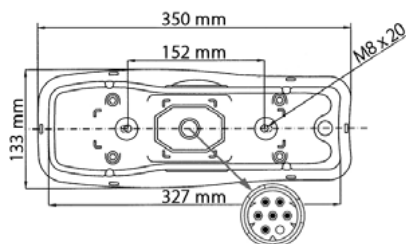

OBJEDNACÍ ČÍSLA /
ORDER CODE

KATALOGOVÁ ČÍSLA AVIA /
OEM CODE AVIA

TYP ŽÁROVKY /
TYPE OF BULB

726983
- *Univerzální díl L = P /*
Universal L = R

722949
- *1x T4W 24V, BA9s*

AVIA ŘADA D

(E)

ZADNÍ SKUP. SVÍTLNA S KONEKT. PŘÍPOJKOU UPROSTŘED + KABEL 0,5M K OSVĚTLENÍ SPZ /
REAR LAMP WITH THE CONNECTION IN THE MIDDLE + 0,5M CABLE FOR NUMBER PLATE LAMP