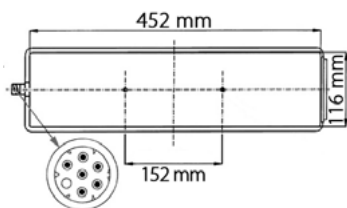

TYP ŽÁROVKY / TYPE OF BULB

722941
- *3x R5W 24V, BA15s*
722932
- *4x P21W 24V, BA15s*

722063

- *Kryt L = P / Lens L = R*

5001847588

- *Kryt L = P / Lens L = R*

(1)

(2)