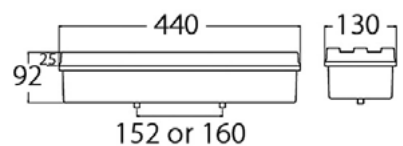

ZADNÍ SKUPINOVÉ SVÍTILNY / REAR LAMPS

(E)

ZADNÍ SKUP. SVÍTILNA S KONEKTOROVOU PŘÍPOJKOU UPROSTŘED /
REAR LAMP WITH THE CONNECTION IN THE MIDDLE ON THE BACK HOUSING

OBJEDNACÍ ČÍSLA /
ORDER CODE

KATALOGOVÁ ČÍSLA /
OEM CODE

TYP ŽÁROVKY /
TYPE OF BULB

1. **727364**
   - *Pravá svítilna / Right side*
2. **727365**
   - *Levá svítilna / Left side*
3. **727366**
   - *Kryt L=P / Lens L=R*

1. **722932**
   - *4x P21W 24V, BA15s*
2. **722941**
   - *2x R5W 24V, BA15s*

OPRavná SADA / REPAIR KIT

1. **721493**
   - *Opravná sada / Repair kit*