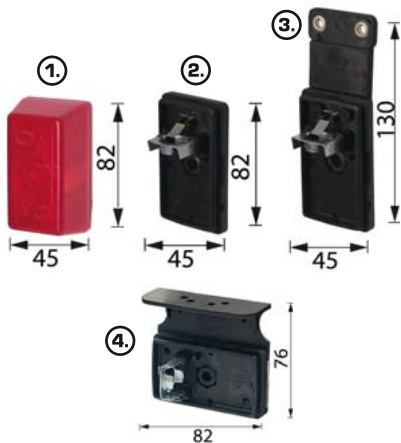

POZIČNÍ SVÍTLNÝ-ČERVENÉ / REAR MARKER-RED

Ⓔ

ZADNÍ POZIČNÍ SVÍTLNA / REAR MARKER

OBJEDNACÍ ČÍSLA / ORDER CODE	KATALOGOVÁ ČÍSLA / OEM CODE	TYP ŽÁROVKY / TYPE OF BULB
726861 ① - <i>Kryt červený / Lens red</i>		722941 - <i>1x R5W 24V, BA15s</i>
726857 ② - <i>Držák krytu / Rubber bracket</i>		722940 - <i>1x R5W 12V, BA15s</i>
726860 ③ - <i>Držák s gumou /</i> <i>Rubber bracket + holder</i>		
726859 ④ - <i>Držák „L“ / Bracket 90°</i>