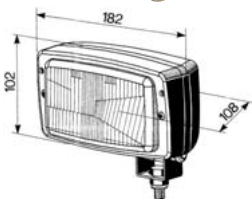

ZEMĚDĚLSKÉ A PRACOVNÍ STROJE / AGRICULTURE AND EARTH MACHINE

(E)

HL. SVĚTLOMET.
KLOUB. UCHYCENÍ ZE SPODNÍ STRANY POUZDRA ŠROUBEM + MATICÍ M10. /
HEAD LAMP. ARTICULATED FIXING: SCREW + MATRIX M10.

OBJEDNACÍ ČÍSLA /
ORDER CODE

KATALOGOVÁ ČÍSLA /
OEM CODE

TYP ŽÁROVKY /
TYPE OF BULB

727120

- *Univerzální díl L = P /*
Universal L = R

722915

- *1x H4 12V 55/60W, P43t*

722916

- *1x H4 24V 70/75W, P43t*

722948

- *1x T4W 12V, BA9s*

722949

- *1x T4W 24V, BA9s*