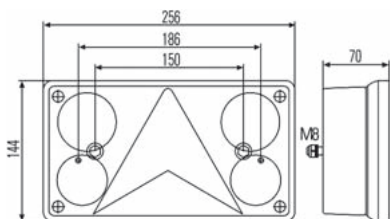

ZADNÍ SKUPINOVÉ SVÍTELNY / REAR LAMPS

E

ZADNÍ SKUP. SVÍTELNA KÖGEL S PRŮCHODKOU UPROSTŘED NA ZADNÍ STR. POUZDRA / REAR LAMP KÖGEL WITH THE GROMMET IN THE MIDDLE ON THE BACK HOUSING

OBJEDNACÍ ČÍSLA / ORDER CODE	KATALOGOVÁ ČÍSLA / OEM CODE	TYP ŽÁROVKY / TYPE OF BULB
720427 - Prává svítilna / Right side	2VP340400-121 - Prává svítilna / Right side	722931 - 2x P21W 12V, BA15s
720426 - Levá svítilna včetně osvětlení spz / Left side with Nr. Plate lamp	2VP340400-131 - Levá svítilna včetně osvětlení spz / Left side with Nr. Plate lamp	722932 - 2x P21W 24V, BA15s
720457 - Právý kryt / Right lens	9EL340203-011 - Právý kryt / Right lens	722937 - 1x P21 5W 12V, BAY15d
720428 - Levý kryt / Left lens	9EL340203-001 - Levý kryt / Left lens	722938 - 1x P21 5W 24V, BAY15d