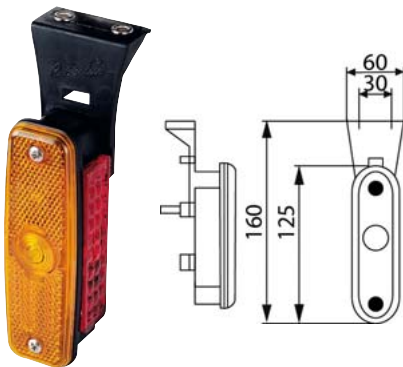

Poziční světla a příslušenství

POZIČNÍ SVÍTLNÝ - ORANŽOVÉ / SIDE MARKER - AMBER

(E)

BOČNÍ POZIČNÍ SVÍTLNA + PRAVOÚHLÝ DRŽÁK.
SVÍTLNA MÁ 4 FUNKCE: ORANŽOVOU, ČERVENOU, ČIROU A ODRAZKU. /
SIDE MARKER + 90° HOLDER.
MARKER INCLUDES 4 FUNCTIONS: AMBER, RED, CLEAR AND REFLECTORS.

OBJEDNACÍ ČÍSLA / ORDER CODE	KATALOGOVÁ ČÍSLA / OEM CODE	TYP ŽÁROVKY / TYPE OF BULB
722837 - <i>Univerzální díl L=P /</i> <i>Universal L=R</i>		722956 - <i>1x W5W 12V, W2,1x9,5d</i>
		722957 - <i>1x W5W 24V, W2,1x9,5d</i>