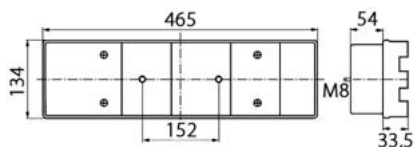

MERCEDES ATEGO 98-04

(E)

ZADNÍ SKUPINOVÁ SVÍTLNA S KONEKTOROVOU PŘÍPOJKOU UPROSTŘED / REAR LAMP WITH CONNECTION IN THE MIDDLE

OBJEDNACÍ ČÍSLA / ORDER CODE

722556

- *Pravá svítlna / Right side*

722551

- *Levá svítlna včetně osvětlení spz / Left side with Nr. Plate lamp*

722535

- *Kryt L = P / Lens L = R*

KATALOGOVÁ ČÍSLA MB / OEM CODE MB

0035445203

- *Pravá svítlna / Right side*

0035445303

- *Levá svítlna včetně osvětlení spz / Left side with Nr. Plate lamp*

0035444790

- *Kryt L = P / Lens L = R*

TYP ŽÁROVKY / TYPE OF BULB

722938

- *4x P21W 24V, BA15s*

722941

- *3x R5W 24V, BA15s*