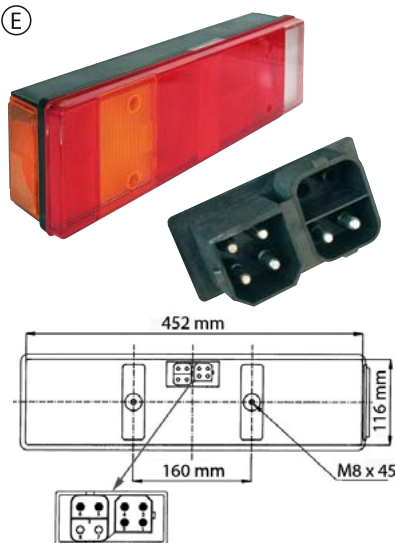

VOLVO F/FL/FS/ 10, 12, 16

Ⓔ

ZADNÍ SKUPINOVÁ SVÍTLNA S KONEKTOROVOU PŘÍPOJKOU UPROSTŘED / REAR LAMP WITH CONNECTION IN THE MIDDLE

OBJEDNACÍ ČÍSLA / ORDER CODE	KATALOG. ČÍSLA VOLVO / OEM CODE VOLVO	TYP ŽÁROVKY / TYPE OF BULB
722126 - Pravá svítlna / Right side	8191748 - Pravá svítlna / Right side	722932 - 1x P21W 24V, BA15s
722127 - Levá svítlna včetně osvětlení spz / Left side with Nr. Plate lamp	8191747 - Levá svítlna včetně osvětlení spz / Left side with Nr. Plate lamp	722941 - 1x R5W 24V, BA15s
722063 - Kryt L=P / Lens L=R	6778319 - Kryt L=P / Lens L=R