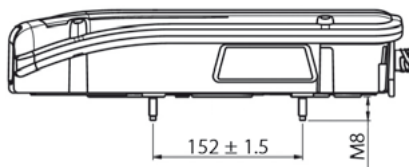

MAN TG-A/TG-L/TG-M, LE2000

(E)

ZADNÍ SKUPINOVÁ SVÍTLILNA S BOČNÍ KONEKTOROVOU PŘÍPOJKOU / REAR LAMP WITH THE SIDE CONNECTION

OBJEDNACÍ ČÍSLA / ORDER CODE	KATALOGOVÁ ČÍSLA MAN / OEM CODE MAN	TYP ŽÁROVKY / TYPE OF BULB
721556 - <i>Pravá svítilna / Right side</i>	81.25225.6545 - <i>Pravá svítilna / Right side</i>	722938 - <i>3x P21 5W 24V, BA15d</i>
721554 - <i>Levá svítilna včetně osvětlení spz / Left side with Nr. Plate lamp</i>	81.25225.6544 - <i>Levá svítilna včetně osvětlení spz / Left side with Nr. Plate lamp</i>	722935 - <i>1x PY21W 24V, BAU15s</i>
721559 - <i>Pravý kryt / Right lens</i>	81.25229.6060 - <i>Pravý kryt / Right lens</i>	722941 - <i>4x R5W 24V, BA15s</i>
721557 - <i>Levý kryt / Left lens</i>	81.25229.6059 - <i>Levý kryt / Left lens</i>