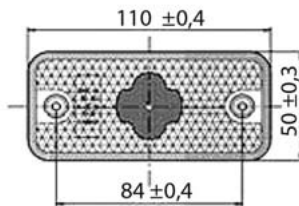

LED POZIČNÍ SVÍTILNY - ORANŽOVÉ 24V / LED MARKER - AMBER 24V

LED BOČNÍ POZIČNÍ SVÍTILNA + 0,5M KABEL /
LED SIDE MARKER + 0.5M CABLE

OBJEDNACÍ ČÍSLA /
ORDER CODE

KATALOGOVÁ ČÍSLA /
OEM CODE

721315

- *Univerzální díl L = P /*
Universal L = R

UZÁVĚR PRUŽNÝ / PLASTIC COVER

721468

- *Uzávěr pružný / Plastic cover*