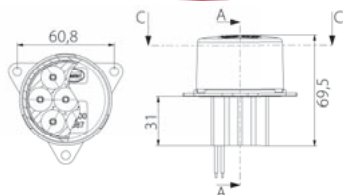

Denní svícení

DENNÍ SVÍCENÍ / DAY TIME RUNNING LAMP

DENNÍ SVÍCENÍ 7X LED DIODA /
DAY TIME RUNNING LAMP WITH 7 LED DIODES

OBJEDNACÍ ČÍSLA /
ORDER CODE

KATALOGOVÁ ČÍSLA /
OEM CODE

726900

- **Univerzální díl L=P /**
Universal L=R