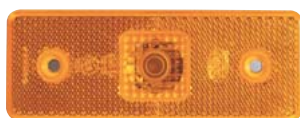

OPRAVNÁ SADA / REPAIR KIT

721116
- *Opravná sada* / Repair kit

MERCEDES ACTROS III.

(E)

BOČNÍ POZIČNÍ SVÍTLNA / SIDE MARKER

**OBJEDNACÍ ČÍSLA /
ORDER CODE**

**KATALOGOVÁ ČÍSLA MB /
OEM CODE MB**

**TYP ŽÁROVKY /
TYPE OF BULB**