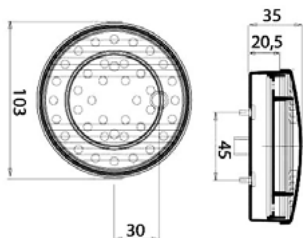

LED ZADNÍ SVÍTILNY / LED REAR LAMPS