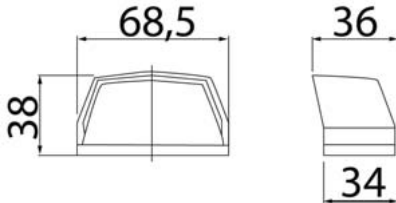

Poziční světla a příslušenství

OSVĚTLENÍ SPZ / NUMBER PLATE LAMP

Ⓔ

OSVĚTLENÍ SPZ / NUMBER PLATE LAMP

OBJEDNACÍ ČÍSLA /
ORDER CODE

KATALOGOVÁ ČÍSLA /
OEM CODE

TYP ŽÁROVKY /
TYPE OF BULB

727013
- *Univerzální díl L = P /*
Universal L = R

722950
- *1x C5W 12V, SV8,5-8*

722951
- *1x C5W 24V, SV8,5-8*