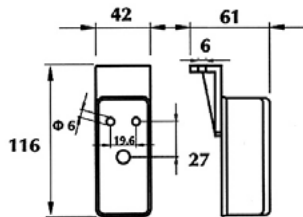

Poziční světla a příslušenství

POZIČNÍ SVÍTLILNY - ČERVENÉ / REAR MARKER-RED

Ⓔ

ZADNÍ POZIČNÍ SVÍTLILNA + PRAVOÚHLÝ DRŽÁK /
REAR MARKER + 90° HOLDER

OBJEDNACÍ ČÍSLA /
ORDER CODE

KATALOGOVÁ ČÍSLA /
OEM CODE

TYP ŽÁROVKY /
TYPE OF BULB

721631

- *Univerzální díl L = P /*
Universal L = R

721640

- *Kryt / Lens*

722941

- *1x R5W 24V, BA15s*

722940

- *1x R5W 12V, BA15s*