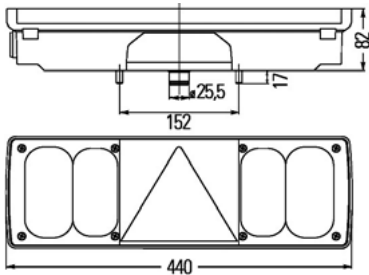

Zadní svítilny pro návěsy a přívěsy

ZADNÍ SKUPINOVÉ SVÍTLNÝ / REAR LAMPS

Ⓔ

ZADNÍ SKUP. SVÍTLNA S PRŮCHODKOU UPROSTŘED NA ZADNÍ STRANĚ POUZDRA /
REAR LAMP WITH THE GROMMET IN THE MIDDLE ON THE BACK HOUSING

OBJEDNACÍ ČÍSLA /
ORDER CODE

KATALOGOVÁ ČÍSLA /
OEM CODE

TYP ŽÁROVKY /
TYPE OF BULB

720354
- *Pravá svítilna / Right side*
720353
- *Levá svítilna / Left side*
720355
- *Kryt L=P / Lens L=R*

2VP340450-021
- *Pravá svítilna / Right side*
2VP340450-31
- *Levá svítilna / Left side*
9EL340208-001
- *Kryt L=P / Lens L=R*

722932
- *4x P21W 24V, BA15s*
722941
- *2x R5W 24V, BA15s*
722944
- *1x R10W 24V, BA15s*
722951
- *1x C5W 24V, SV8,5-8*