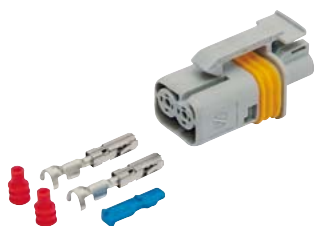

Opravné sady

OPRAVNÁ SADA / REPAIR KIT

OBJEDNACÍ ČÍSLA / ORDER CODE

720658

Sada 2pól. Volvo FH BSS na nárazníku /
Repair KIT socket 2-poles Volvo side indicator de bumper

721673

Dutinka - 0,5-1qmm /
Socket contact - 0,5-1qmm

721674

Těsnění - červené D4, pro kabel D 1,7-2,1mm /
Wire seal - red, diameter wire D 1.7-2.1mm

OBJEDNACÍ ČÍSLA / ORDER CODE

721689

Sada 2pólová BSS TG-A, TG-L NW 4,5 /
Repair KIT socket 2-poles TG-A, TG-L side indicators

721673

Dutinka - 0,5-1qmm /
Socket contact - 0,5-1qmm

721674

Těsnění - červené D4, pro kabel D 1,7-2,1mm /
Wire seal - red, diameter wire D 1.7-2.1mm