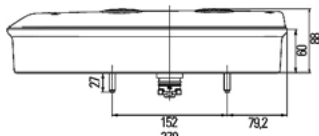

ZADNÍ SKUPINOVÉ SVÍTILNY / REAR LAMPS

(E)