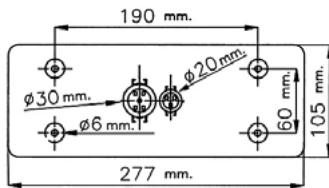

OPRavná SADA / REPAIR KIT

720049
- *Opravná sada / Repair kit*

IVECO EUROCARGO 04-

Ⓔ

ZADNÍ SKUPINOVÁ SVÍTLINA S KONEKTOROVOU PŘÍPOJKOU UPROSTŘED / REAR LAMP WITH THE CONNECTION IN THE MIDDLE

OBJEDNACÍ ČÍSLA / ORDER CODE	KATALOGOVÁ ČÍSLA IVECO / OEM CODE IVECO	TYP ŽÁROVKY / TYPE OF BULB
722314 - <i>Pravá svítidla / Right side</i>	500382617 - <i>Pravá svítidla / Right side</i>	722941 - <i>2x R5W 24V, BA15s</i>
722315 - <i>Levá svítidla včetně osvětlení spz / Left side with Nr. Plate lamp</i>	500382616 - <i>Levá svítidla včetně osvětlení spz / Left side with Nr. Plate lamp</i>	722932 - <i>3x P21W 24V, BA15s</i>
722377 - <i>Pravý kryt / Right lens</i>	93158536 - <i>Pravý kryt / Right lens</i>	
722390 - <i>Levý kryt / Left lens</i>	93158535 - <i>Levý kryt / Left lens</i>	