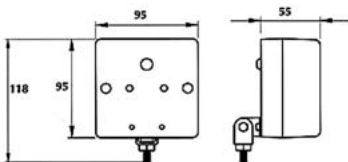

UNIVERZÁLNÍ SVÍTLILNY / UNIVERSAL LAMP

Ⓔ

PŘÍDAVNÁ ZPĚTNÁ SVÍTLILNA. ROZMĚRY: 90X90X55MM. /
BACK LAMP. DIMENSIONS: 90X90X55MM.

OBJEDNACÍ ČÍSLA /
ORDER CODE

KATALOGOVÁ ČÍSLA /
OEM CODE

TYP ŽÁROVKY /
TYPE OF BULB

721730

- *Univerzální díl L = P /*
Universal L = R

722931

- *1x P21W 12V, BA15s*

722932

- *1x P21W 24V, BA15s*