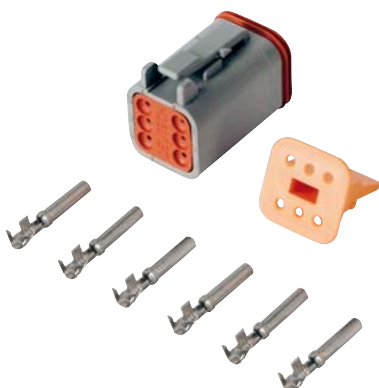

Adapter - 180° /
Adapter - 180°

721053

Adapter - 90° /
Adapter - 90°

OBJEDNACÍ ČÍSLA / ORDER CODE

721069

Sada 6pól. zástrčky /
Repair KIT socket 6-poles DEUTSCH

721040

Dutinka - 0,75-2qmm /
Socket contact - 0.75-2qmm