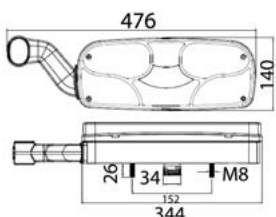

ZADNÍ SKUPINOVÉ SVÍTLILNY / REAR LAMPS

(E)

ECOPOINT I. – ZADNÍ SKUP. SVÍTLILNA S INTEGROVANOU BOČNÍ POZIČNÍ SVÍTLILNOU A KONEKTOROVOU PŘÍPOJKOU UMÍSTĚNOU NA ZADNÍ STRANĚ POUZDRA /
ECOPOINT I. – REAR LAMP WITH THE INTEGRATED SIDE MARKER AND CONNECTION FITTED ON THE BACK HOUSING

OBJEDNACÍ ČÍSLA /
ORDER CODE

KATALOGOVÁ ČÍSLA /
OEM CODE

TYP ŽÁROVKY /
TYPE OF BULB

724846
- *Pravá svítilna / Right side*

25-2410-507
- *Pravá svítilna / Right side*

722932
- *3x P21W 24V, BA15s*

724847
- *Levá svítilna / Left side*

25-2010-507
- *Levá svítilna / Left side*

722938
- *1x P21 5W 24V, BAY15d*

724842
- *Kryt L=P / Lens L=R*

18-8520-002
- *Kryt L=P / Lens L=R*

722949
- *1x T4W 24V, BA9s*

OPRAVNÁ SADA / REPAIR KIT

722643
- *Opravná sada / Repair kit*