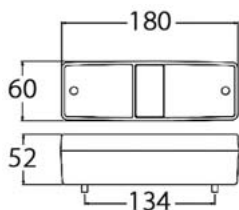

VOZÍKOVÉ SVÍTILNY / REAR LAMPS

Ⓔ

ZADNÍ SKUP. SVÍTILNA S PRŮCHODKOU UPROSTŘED NA ZADNÍ STRANĚ POUZDRA / REAR LAMP WITH THE GROMMET IN THE MIDDLE ON THE BACK HOUSING

OBJEDNACÍ ČÍSLA / ORDER CODE

KATALOGOVÁ ČÍSLA / OEM CODE

TYP ŽÁROVKY / TYPE OF BULB

722221
- *Univerzální díl L=P / Universal L=R*

722931
- *2x P21W 12V, BA15s*
722932
- *2x P21W 24V, BA15s*
722937
- *1x P21 5W 12V, BAY15d*
722938
- *1x P21 5W 24V, BAY15d*