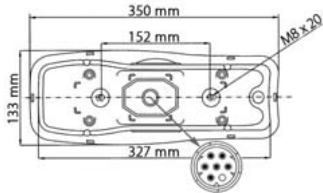

VOLVO FL II/FE II 06-

(E)

ZADNÍ SKUPINOVÁ SVÍTLNA S KONEKT. PŘÍPOJKOU UPROSTŘED + KABEL K SPZ /
REAR LAMP WITH CONNECT. THE MIDDLE + SPIRAL CABLE OF THE NR. PLATE LAMP

OBJEDNACÍ ČÍSLA /
ORDER CODE

KATALOG. ČÍSLA VOLVO /
OEM CODE VOLVO

TYP ŽÁROVKY /
TYPE OF BULB

721239
- *Univerzální díl L=P /*
Universal L=R
722679
- *Kryt L=P / Lens L=R*

20769783
- *Univerzální díl L=P /*
Universal L=R
5001847153
- *Kryt L=P / Lens L=R*

722944
- *2x R10W 24V, BA15s*
722932
- *4x P21W 24V, BA15s*