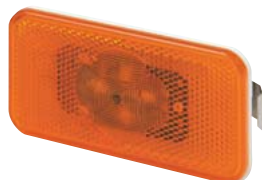

SCANIA P/G/R/T 04-

Ⓔ

LED

LED BOČNÍ POZIČNÍ SVĚTLILNA / LED SIDE MARKER

**OBJEDNACÍ ČÍSLA /
ORDER CODE**

**KATALOG. ČÍSLA SCANIA /
OEM CODE SCANIA**

721241
- *Univerzální díl L=P /
Universal L=R*

- *Univerzální díl L=P /
Universal L=R*