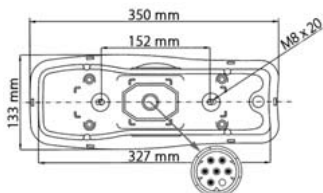

RENAULT PREMIUM

(E)

ZADNÍ SKUPINOVÁ SVÍTLNA S KONEKTOROVOU PŘÍPOJKOU UPROSTŘED / REAR LAMP WITH CONNECTION IN THE MIDDLE

OBJEDNACÍ ČÍSLA / ORDER CODE

KATALOG. ČÍSLA RENAULT / OEM CODE RENAULT

TYP ŽÁROVKY / TYPE OF BULB

720383

- *Pravá svítlna / Right side*

5001846848

- *Pravá svítlna / Right side*

722944

- *2x R10W 24V, BA15s*

720382

- *Levá svítlna včetně osvětlení spz / Left side with Nr. Plate lamp*

5001846847

- *Levá svítlna včetně osvětlení spz / Left side with Nr. Plate lamp*

722932

- *4x P21W 24V, BA15s*

722679

- *Kryt L = P / Lens L = R*

5010392231

- *Kryt L = P / Lens L = R*