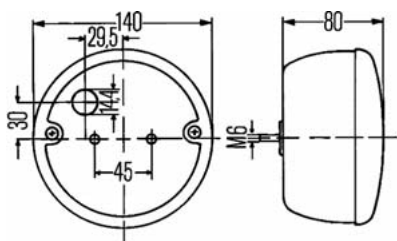

LED ZADNÍ SVÍTILNY / LED REAR LAMPS

LED ZADNÍ SVÍTILNA MLHOVÁ / LED FOG REAR LAMP

OBJEDNACÍ ČÍSLA /
ORDER CODE

KATALOGOVÁ ČÍSLA /
OEM CODE

727009
- 12V/24V
- Univerzální díl L=P /
Universal L=R