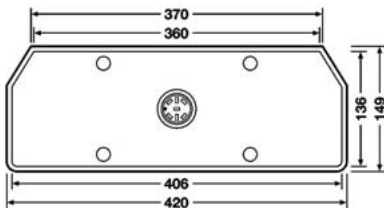

ZADNÍ SKUPINOVÉ SVÍTLNÝ / REAR LAMPS

Ⓔ

EUROPOINT I. - ZADNÍ SKUP. SVÍTLNA S KONEKTOROVOU PŘÍPOJKOU UPROSTŘED /
EUROPOINT I. - REAR LAMP WITH THE CONNECTION IN THE MIDDLE

OBJEDNACÍ ČÍSLA /
ORDER CODE

KATALOGOVÁ ČÍSLA /
OEM CODE

TYP ŽÁROVKY /
TYPE OF BULB

722607
- *Pravá svítilna / Right side*
722615
- *Levá svítilna / Left side*
722636
- *Kryt L=P / Lens L=R*

722932
- *4x P21W 24V, BA15s*
722938
- *1x P21 5W 24V, BAY15d*
722944
- *1x R10W 24V, BA15s*
722941
- *2x R5W 24V, BA15s*

OPRAVNÁ SADA / REPAIR KIT

722643
- *Opavná sada / Repair kit*