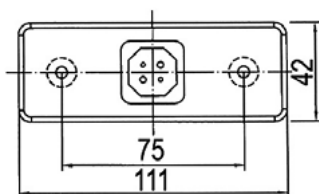

LED POZIČNÍ SVÍTLILNY - ČERVENÉ 24V / LED MARKER - RED 24V

LED ZADNÍ POZIČNÍ SVÍTLILNA + 0,3M KABEL /
LED REAR MARKER + 0.3M CABLE

OBJEDNACÍ ČÍSLA /
ORDER CODE

KATALOGOVÁ ČÍSLA /
OEM CODE

726550

- *Univerzální díl L = P /*
Universal L = R