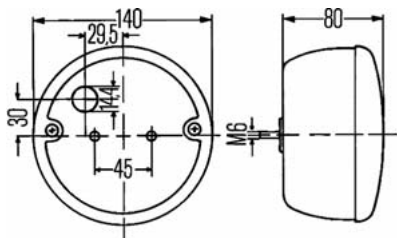

LED ZADNÍ SVÍTILNY / LED REAR LAMPS

LED ZADNÍ SKUPINOVÁ SVÍTILNA S ČIROU OPTIKOU / LED REAR LAMP WITH CLEAR OPTICS

OBJEDNACÍ ČÍSLA /
ORDER CODE

KATALOGOVÁ ČÍSLA /
OEM CODE

FUNKCE /
FUNCTION

727326
- 12V/24V
- Univerzální díl L=P /
Universal L=R

- **Koncová, brzdová, směrová**
- Tail, stop, flasher