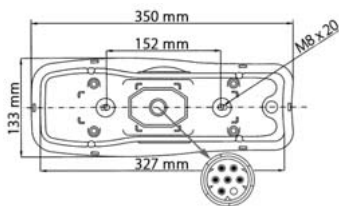

ZADNÍ SKUPINOVÉ SVÍTILNY / REAR LAMPS

(E)

ZADNÍ SKUPINOVÁ SVÍTILNA S KONEKTOROVOU PŘÍPOJKOU UPROSTŘED / REAR LAMP WITH THE CONNECTION IN THE MIDDLE

OBJEDNACÍ ČÍSLA / ORDER CODE

KATALOGOVÁ ČÍSLA / OEM CODE

TYP ŽÁROVKY / TYPE OF BULB

721568

- *Pravá svítilna / Right side*

721567

- *Levá svítilna / Left side*

721569

- *Levá svítilna s osvětlením spz / Left side with Nr. Plate lamp*

721571

- *Pravý kryt / Right lens*

721570

- *Levý kryt / Left lens*

722932

- *3x P21W 24V, BA15s*

722941

- *2x R5W 24V, BA15s*

OPRAVNÁ SADA / REPAIR KIT

721493

- *Opavná sada / Repair kit*