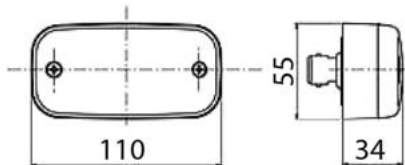

Poziční světla a příslušenství

POZIČNÍ SVÍTLNÝ - ORANŽOVÉ / SIDE MARKER - AMBER

Ⓔ

BOČNÍ POZIČNÍ SVÍTLNA / SIDE MARKER

OBJEDNACÍ ČÍSLA / ORDER CODE	KATALOGOVÁ ČÍSLA / OEM CODE	TYP ŽÁROVKY / TYPE OF BULB
726985 - <i>Univerzální díl L=P /</i> <i>Universal L=R</i>		722949 - <i>1x T4W 12V, BA9s</i>
		722948 - <i>1x T4W 24V, BA9s</i>