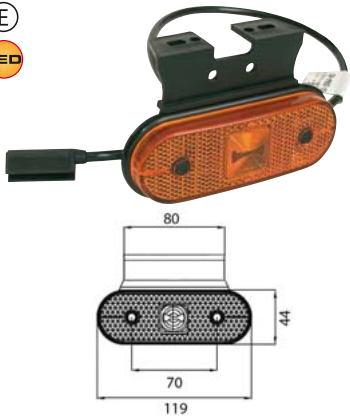

UNIPOINT I. - LED BOČNÍ POZIČNÍ SVÍTLILNA + PRAVOÚHLÝ DRŽÁK + 0,5M KABEL /
UNIPOINT I. - LED SIDE MARKER + 90° HOLDER + 0.5M CABLE

OBJEDNACÍ ČÍSLA /
ORDER CODE

KATALOGOVÁ ČÍSLA /
OEM CODE

726955

- *Univerzální díl L=P /*
Universal L=R