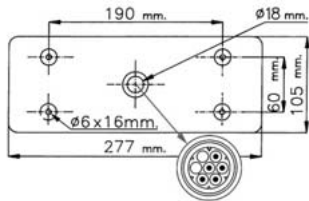

IVECO DAILY 2000

(E)