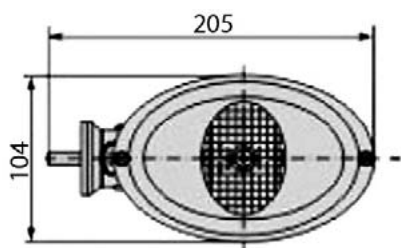

SUPER VÝKONNÉ PRACOVNÍ SVĚTLOMETY / SUPER POWERFUL WORKLAMPS

**SUPER VÝKONNÝ PRACOVNÍ SVĚTLOMET + KABEL.
UCHYCENÍ Z BOČNÍ STRANY POUZDRA ŠROUBEM + MATICÍ M8. /
SUPER POWERFUL WORK LAMP + CABLE. FIXING: SCREW + NUT M8 SIDE OF HOUSING.**

**OBJEDNACÍ ČÍSLA /
ORDER CODE**

**KATALOGOVÁ ČÍSLA /
OEM CODE**

**TYP ŽÁROVKY /
TYPE OF BULB**

727137
- *Pravý světlomet / Right side*

722909
- *1x H3 12V 55 W, PK22s*

727136
- *Levý světlomet / Left side*

722910
- *1x H3 24V 70W, PK22s*

OPRAVNÁ SADA / REPAIR KIT

720019
- *Opravná sada / Repair kit*