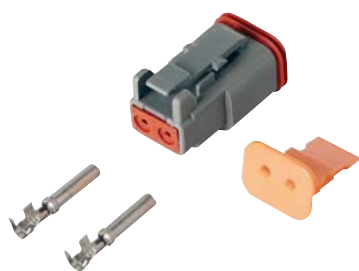

OBJEDNACÍ ČÍSLA / ORDER CODE

721049

Sada 2pól. zástrčky /
Repair KIT socket 2-poles DEUTSCH

721040

Dutinka - 0,75-2qmm /
Socket contact - 0,75-2qmm

721047

Adapter - 180° /
Adapter - 180°

721048

Adapter - 90° /
Adapter - 90°