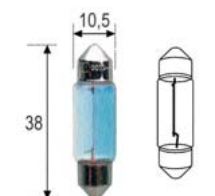

OBJEDNACÍ ČÍSLA /
ORDER CODE

722953
- Žárovka - C10W 24V, SV8,5-8 /
Bulb - C10W 24V, SV8,5-8