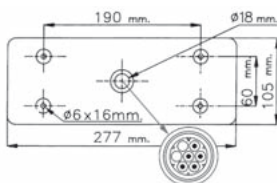

OBJEDNACÍ ČÍSLA / ORDER CODE	KATALOGOVÁ ČÍSLA IVECO / OEM CODE IVECO	TYP ŽÁROVKY / TYPE OF BULB
725801 - Prává svítilna / Right side	69500026 - Prává svítilna / Right side	722934 - 1x PY21W 12V, BAU15s
725802 - Levá svítilna / Left side	69500032 - Levá svítilna / Left side	722937 - 1x P21 5W 12V, BAY15d
725803 - Kryt L=P / Lens L=R	42555131 - Právý kryt / Right lens	722931 - 2x P21W 12V, BA15s
	42555132 - Levý kryt / Left lens	