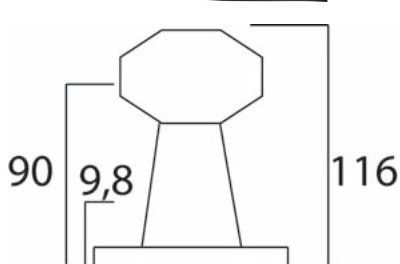

LED TYKADLA OBRYSOVÁ 24V / LED OUTLINE MAKER 24V

SUPERPOINT I. - LED OBRYŠ. ČERVENO-ČIRÁ SVÍTLNA
NA PRYŽ. RAMENÍ + 0,5M PROPOJ. KABEL /
SUPERPOINT I. - OUTLINE RED-CLEAR MARKER RUBBER ARM + 0.5M CABLE

OBJEDNACÍ ČÍSLA /
ORDER CODE

KATALOGOVÁ ČÍSLA /
OEM CODE

721438

- *Univerzální díl L=P /*
Universal L=R

721440

- *LED výbojka s kabelem /*
Led flasher + cable