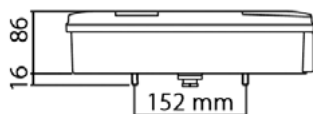

ZADNÍ SKUPINOVÁ SVÍTLNA S KONEKTOROVOU PŘÍPOJKOU UPROSTŘED / REAR LAMP WITH CONNECTION IN THE MIDDLE

OBJEDNACÍ ČÍSLA / ORDER CODE

723461

- *Pravá svítlna / Right side*

723460

- *Levá svítlna včetně osvětlení spz / Left side with Nr. Plate lamp*