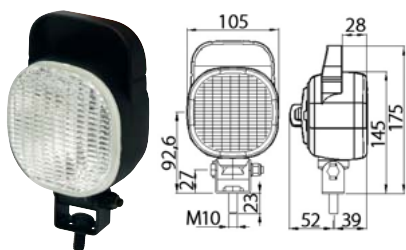

PRACOVNÍ SVĚTLOMETY / WORKLAMPS

PRACOVNÍ SVĚTLOMET + DRŽÁK + VYPÍNAČ. UPEVNĚNÍ: ŠROUB + MATICE M10. / WORK LAMP + HOLDER + SWITCH. FIXING: SCREW + NUT M10.

OBJEDNACÍ ČÍSLA / ORDER CODE	KATALOGOVÁ ČÍSLA / OEM CODE	TYP ŽÁROVKY / TYPE OF BULB
720543 - <i>Univerzální díl L = P /</i> <i>Universal L = R</i>		722909 - <i>1x H3 12V 55 W, PK22s</i>
		722910 - <i>1x H3 24V 70W, PK22s</i>