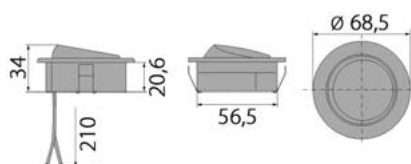

SVÍTILNY INTERIÉRU / INTERIOR LAMPS

(E)

SVÍTILNA INTERIÉRU / INTERIOR LAMP

OBJEDNACÍ ČÍSLA /
ORDER CODE

KATALOGOVÁ ČÍSLA /
OEM CODE

TYP ŽÁROVKY /
TYPE OF BULB

720396
- *Univerzální díl L = P /*
Universal L = R

- *1x 20W- 24V*