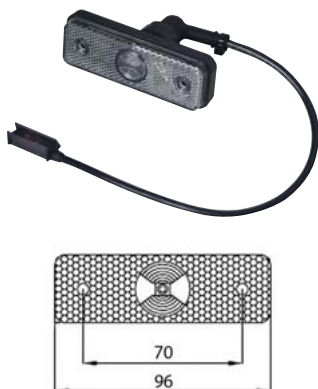

- *Uzávěr pružný / Plastic cover*

LED POZIČNÍ SVÍTLILNY - ČIRÉ 24V / LED MARKER - CLEAR 24V

FLATPOINT I. - LED PŘEDNÍ POZIČNÍ SVÍTLILNA + 0,5M KABEL /
FLATPOINT I. - LED FRONT MARKER FLATPOINT + 0.5M CABLE