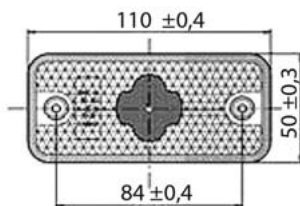

LED POZIČNÍ SVÍTLILNY - ČIRÉ 24V / LED MARKER - CLEAR 24V

LED PŘEDNÍ POZIČNÍ SVÍTLILNA + KABEL /
LED FRONT MARKER + CABLE

OBJEDNACÍ ČÍSLA /
ORDER CODE

KATALOGOVÁ ČÍSLA /
OEM CODE

721306
- *Univerzální díl L=P /*
Universal L=R

UZÁVĚR PRUŽNÝ / PLASTIC COVER

721468
- *Uzávěr pružný / Plastic cover*