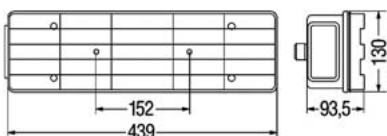

ZADNÍ SKUPINOVÉ SVÍTILNY / REAR LAMPS

(E)

ZADNÍ SKUPINOVÁ SVÍTILNA + KABEL /
REAR LAMP + CABLE

OBJEDNACÍ ČÍSLA /
ORDER CODE

KATALOGOVÁ ČÍSLA /
OEM CODE

TYP ŽÁROVKY /
TYPE OF BULB

720072
- *Univerzální díl L=P /*
Universal L=R
720073
- *Kryt L=P / Lens L=R*

2SK340101-011
- *Univerzální díl L=P /*
Universal L=R
9EL340201-001
- *Kryt L=P / Lens L=R*

722932
- *4x P21W 24V, BA15s*
722944
- *2x R10W 24V, BA15s*
722951
- *1x C5W 24V, SV8,5-8*