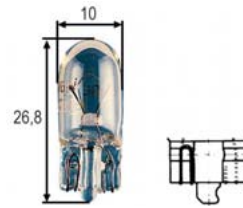

ŽÁROVKY 24V / BULB 24V

OBJEDNACÍ ČÍSLA /
ORDER CODE

722957

- Žárovka - W5W 24V, W2,1x9,5d /
Bulb - W5W 24V, W2,1x9,5d