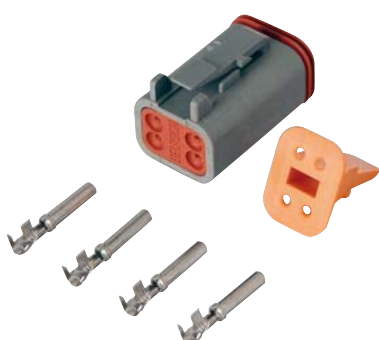

OBJEDNACÍ ČÍSLA / ORDER CODE

721059

Sada 4pól. zástrčky /
Repair KIT socket 4-poles DEUTSCH

721040

Dutinka - 0,75-2qmm /
Socket contact - 0.75-2qmm

721057

Adapter - 180° /
Adapter - 180°

721058

Adapter - 90° /
Adapter - 90°