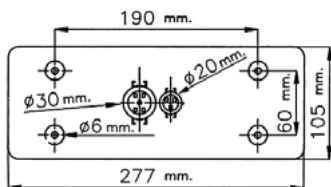

IVECO STRALIS II./TRAKKER II.

(E)

ZADNÍ SKUPINOVÁ SVÍTLNA S KONEKTOROVOU PŘÍPOJKOU UPROSTŘED / REAR LAMP WITH CONNECTION IN THE MIDDLE

OBJEDNACÍ ČÍSLA / ORDER CODE

KATALOGOVÁ ČÍSLA IVECO / OEM CODE IVECO

TYP ŽÁROVKY / TYPE OF BULB

722314

- *Pravá svítlna / Right side*

500382617

- *Pravá svítlna / Right side*

722941

- *2x R5W 24V, BA15s*

722315

- *Levá svítlna včetně osvětlení spz / Left side with Nr. Plate lamp*

500382616

- *Levá svítlna včetně osvětlení spz / Left side with Nr. Plate lamp*

722932

- *3x P21W 24V, BA15s*

722377

- *Pravý kryt / Right lens*

93158536

- *Pravý kryt / Right lens*

722390

- *Levý kryt / Left lens*

93158535

- *Levý kryt / Left lens*