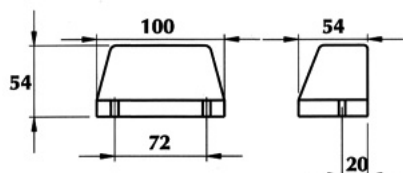

OSVĚTLENÍ SPZ / NUMBER PLATE LAMP

LED OSVĚTLENÍ SPZ 24V S ČERNÝM POUZDREM /
LED 24V NUMBER PLATE LAMP WITH THE BLACK HOUSING

OBJEDNACÍ ČÍSLA /
ORDER CODE

KATALOGOVÁ ČÍSLA /
OEM CODE

723051

- *Univerzální díl L=P /*
Universal L=R