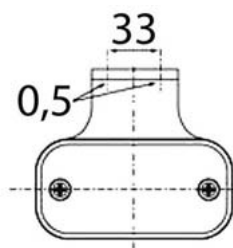

POZIČNÍ SVÍTLNÝ - ORANŽOVÉ / SIDE MARKER - AMBER

Ⓔ

BOČNÍ POZIČNÍ SVÍTLNA + PRAVŮHLÝ DRŽÁK / SIDE MARKER + 90° HOLDER

OBJEDNACÍ ČÍSLA / ORDER CODE	KATALOGOVÁ ČÍSLA / OEM CODE	TYP ŽÁROVKY / TYPE OF BULB
726983 - <i>Univerzální díl L=P /</i> <i>Universal L=R</i>		722949 - <i>1x T4W 12V, BA9s</i>
		722948 - <i>1x T4W 24V, BA9s</i>