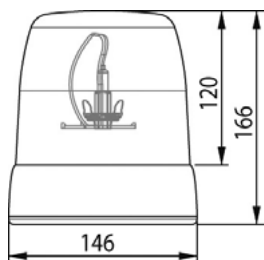

Majáky a rampy výstražných majáků

VÝSTRAŽNÉ MAJÁKY MAGNETICKÉ / ROTATING BEACON MAGNETIC BASE

Ⓔ

VÝSTRAŽNÝ MAJÁK S MAGNETICKÝM UCHYCENÍM
MULTIFUNKČNÍ - DUÁLNI VOLTÁŽ (HODINOVÝ EFEKT). /
ROTATING BEACON MULTIFUNCTION
MAGNETIC BASE - DUAL VOLTAGE (CLOCK WORK).

OBJEDNACÍ ČÍSLA /
ORDER CODE

KATALOGOVÁ ČÍSLA /
OEM CODE

TYP ŽÁROVKY /
TYPE OF BULB

726891
- 12V/24V / 12V/24V

726893
- Kryt oranžový / Lens amber

720330
- Zástrčka / Plug

722909
- 1x H3 12V 55 W, PK22s

722910
- 1x H3 24V 70W, PK22s