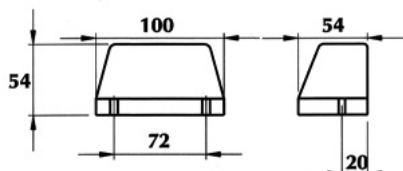

Poziční světla a příslušenství

OSVĚTLENÍ SPZ / NUMBER PLATE LAMP

Ⓔ

OSVĚTLENÍ SPZ S ČERNÝM POUZDREM /
NUMBER PLATE LAMP WITH BLACK HOUSING

OBJEDNACÍ ČÍSLA /
ORDER CODE

KATALOGOVÁ ČÍSLA /
OEM CODE

TYP ŽÁROVKY /
TYPE OF BULB

721908
- *Univerzální díl L=P /*
Universal L=R

722941
- *1x R5W 24V, BA15s*

722940
- *1x R5W 12V, BA15s*