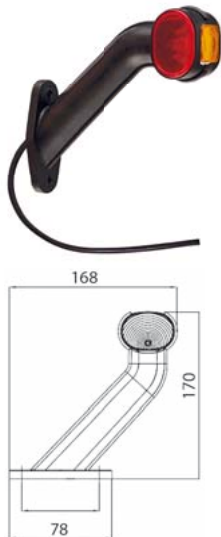

TYKADLA OBRYSOVÁ 12V/24V / OUTLINE MAKER 12V/24V

(E)