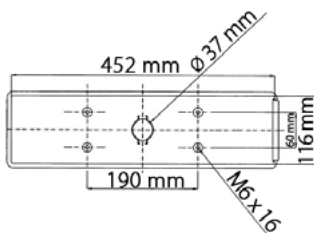

EUROTECH-EUROSTAR

Ⓔ

ZADNÍ SKUPINOVÁ SVÍTLILNA S KONEKTOROVOU PŘÍPOJKOU UPROSTŘED / REAR LAMP WITH THE CONNECTION IN THE MIDDLE

**OBJEDNACÍ ČÍSLA /
ORDER CODE**

**KATALOGOVÁ ČÍSLA IVECO /
OEM CODE IVECO**

**TYP ŽÁROVKY /
TYPE OF BULB**

722606
- *Pravá svítidla / Right side*
722605
- *Levá svítidla včetně osvětlení spz /
Left side with Nr. Plate lamp*
722063
- *Kryt L=P / Lens L=R*

99463242
- *Pravá svítidla / Right side*
99463244
- *Levá svítidla včetně osvětlení spz /
Left side with Nr. Plate lamp*
42531584
- *Kryt L=P / Lens L=R*

722941
- *3x R5W 24V, BA15s*
722932
- *4x P21W 24V, BA15s*