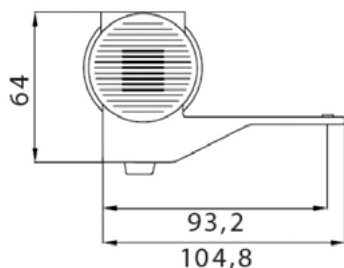

LED TYKADLA OBRYSOVÁ 12V/24V / LED OUTLINE MAKER 12V/24V

SUPERPOINT III. - LED OBRYSOVÁ ČERVENO-ORANŽOVO-ČIRÁ SVÍTLNA V GUMOVÉM POUZDŘE /
SUPERPOINT III. - LED OUTLINE RED-AMBER-CLEAR MARKER IN THE RUBBER HOUSING

OBJEDNACÍ ČÍSLA /
ORDER CODE

KATALOGOVÁ ČÍSLA /
OEM CODE

721368

- *Univerzální díl L=P /*
Universal L=R