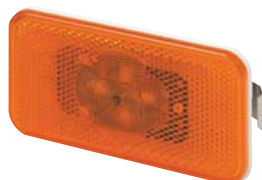

SCANIA P/G/R 08-

(E)

LED

LED BOČNÍ POZIČNÍ SVÍTLNA / LED SIDE MARKER

OBJEDNACÍ ČÍSLA / ORDER CODE	KATALOG. ČÍSLA SCANIA / OEM CODE SCANIA
721241 - <i>Univerzální díl L=P / Universal L=R</i>	- <i>Univerzální díl L=P / Universal L=R</i>

1.

2.

OPRavná SADA / REPAIR KIT

720636 ①
- *Opravná sada / Repair kit*

721242 ②
- *Propojovací kabel k LED poziční
svítilně / Spiral cable for the LED
side marker*