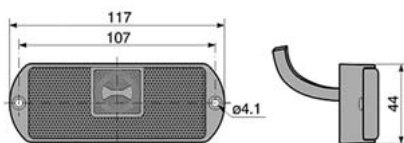

OBJEDNACÍ ČÍSLA /
ORDER CODE

KATALOGOVÁ ČÍSLA /
OEM CODE

721307

- *Univerzální díl L = P /*
Universal L = R

UZÁVĚR PRUŽNÝ / PLASTIC COVER

721468

- *Uzávěr pružný /* Plastic cover

LED POZIČNÍ SVÍTLILNY - ORANŽOVÉ 12V / LED MARKER - AMBER 12V