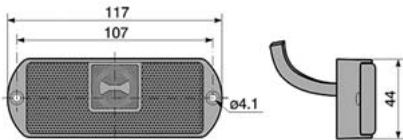

LED POZIČNÍ SVÍTLILNY - ORANŽOVÉ 24V / LED MARKER - AMBER 24V

LED BOČNÍ POZIČNÍ SVÍTLILNA + 0,3M KABEL /
LED SIDE MARKER + 0.3M CABLE

OBJEDNACÍ ČÍSLA /
ORDER CODE

KATALOGOVÁ ČÍSLA /
OEM CODE

721352

- *Univerzální díl L=P /*
Universal L=R