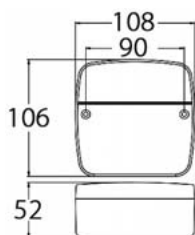

Zadní svítilny pro návěsy a přívěsy

VOZÍKOVÉ SVÍTILNY / REAR LAMPS

Ⓔ

ZADNÍ SKUPINOVÁ SVÍTILNA S PRŮCHODKOU NA ZADNÍ STRANĚ POUZDRA, VČETNĚ OSVĚTLENÍ SPZ / REAR LAMP WITH THE GROMMET ON THE BACK HOUSING INCLUDES NUMBER PLATE LAMP

OBJEDNACÍ ČÍSLA / ORDER CODE

KATALOGOVÁ ČÍSLA / OEM CODE

TYP ŽÁROVKY / TYPE OF BULB

720017
- *Univerzální díl L=P / Universal L=R*

722931
- *1x P21W 12V, BA15s*
722932
- *1x P21W 24V, BA15s*
722940
- *1x R5W 12V, BA15s*
722941
- *1x R5W 24V, BA15s*