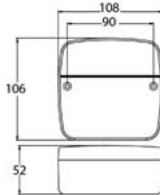

Osvětlení pracovních a zemědělských strojů

ZADNÍ SKUPINOVÉ SVÍTILNY / REAR LAMPS

Ⓔ

ZADNÍ SKUPINOVÁ SVÍTILNA S PRŮCHODKOU NA ZADNÍ STRANĚ POUZDRA, VČETNĚ OSVĚTLENÍ SPZ /

REAR LAMP WITH THE GROMMET ON THE BACK HOUSING INCLUDES NUMBER PLATE LAMP

OBJEDNACÍ ČÍSLA /
ORDER CODE

KATALOGOVÁ ČÍSLA /
OEM CODE

TYP ŽÁROVKY /
TYPE OF BULB

720017

- *Univerzální díl L = P /*
Universal L = R

722931

- *1x P21W 12V, BA15s*

722932

- *1x P21W 24V, BA15s*

722940

- *1x R5W 12V, BA15s*

722941

- *1x R5W 24V, BA15s*