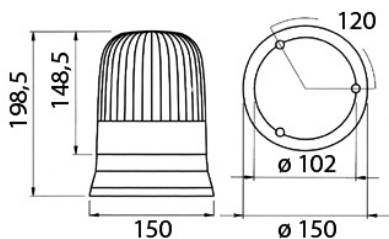

VÝSTRAŽNÉ MAJÁKY MAGNETICKÉ / ROTATING BEACON MAGNETIC BASE

(E)

VÝSTRAŽNÝ MAJÁK S MAGNETICKÝM UCHYCENÍM /
ROTATING MAGNETIC BEACON

OBJEDNACÍ ČÍSLA /
ORDER CODE

KATALOGOVÁ ČÍSLA /
OEM CODE

TYP ŽÁROVKY /
TYPE OF BULB

720007
- 12V / 12V
720008
- 24V / 24V
720009
- Kryt oranžový / Lens amber
720024
- Kryt červený / Lens red
720054
- Kryt modrý / Lens blue
720330
- Zástrčka / Plug

722909
- 1x H3 12V 55 W, PK22s
722910
- 1x H3 24V 70W, PK22s