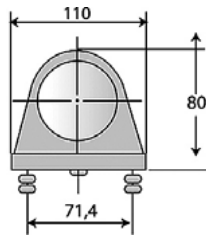

Poziční světla a příslušenství

LED TYKADLA OBRYSOVÁ 12V/24V / LED OUTLINE MAKER 12V/24V

LED OBRYSOVÁ ČERVENO-ČIRÁ SVÍTLILNA /
LED OUTLINE RED-CLEAR MARKER

OBJEDNACÍ ČÍSLA /
ORDER CODE

KATALOGOVÁ ČÍSLA /
OEM CODE

727330

- *Univerzální díl L=P /*
Universal L=R