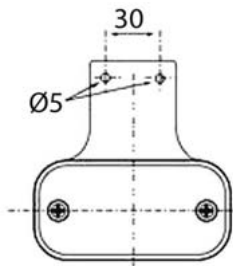

POZIČNÍ SVÍTLNÝ - ORANŽOVÉ / SIDE MARKER - AMBER

Ⓔ

BOČNÍ POZIČNÍ SVÍTLNA + PŘÍMÝ DRŽÁK / SIDE MARKER + HOLDER

OBJEDNACÍ ČÍSLA / ORDER CODE	KATALOGOVÁ ČÍSLA / OEM CODE	TYP ŽÁROVKY / TYPE OF BULB
726984 - <i>Univerzální díl L=P /</i> <i>Universal L=R</i>		722949 - <i>1x T4W 12V, BA9s</i>
		722948 - <i>1x T4W 24V, BA9s</i>