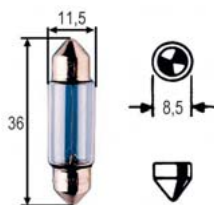

OBJEDNACÍ ČÍSLA /
ORDER CODE

722950
- Žárovka - C5W 12V, SV8,5-8 /
Bulb - C5W 12V, SV8,5-8