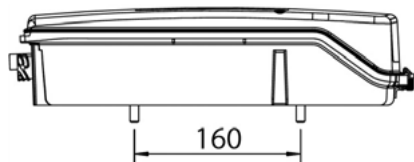

ZADNÍ SKUPINOVÁ SVÍTLINA S BOČNÍ KONEKTOROVOU PŘÍPOJKOU / REAR LAMP WITH SIDE CONNECTION

OBJEDNACÍ ČÍSLA / ORDER CODE

KATALOG. ČÍSLA VOLVO / OEM CODE VOLVO

TYP ŽÁROVKY / TYPE OF BULB

721179

- *Pravá svítilna / Right side*