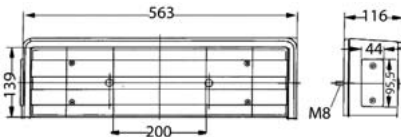

MERCEDES MK/SK

(E)

ZADNÍ SKUPINOVÁ SVÍTLNA + PŘIPOJOVACÍ KABEL / REAR LAMP + CABLE

OBJEDNACÍ ČÍSLA / ORDER CODE	KATALOGOVÁ ČÍSLA MB / OEM CODE MB	TYP ŽÁROVKY / TYPE OF BULB
720174 - Pravá svítlna / Right side	0025442703 - Pravá svítlna / Right side	722932 - 4x P21W 24V, BA15s
720175 - Levá svítlna včetně osvětlení spz / Left side with Nr. Plate lamp	0025442603 - Levá svítlna včetně osvětlení spz / Left side with Nr. Plate lamp	722944 - 3x R10W 24V, BA15s
722574 - Pravý kryt / Right lens	0025441690 - Pravý kryt / Right lens	
722576 - Levý kryt / Left lens	0025441290 - Levý kryt / Left lens