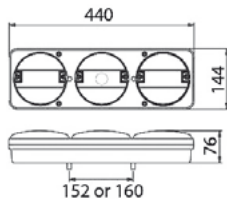

Zadní svítilny pro návěsy a přívěsy

LED ZADNÍ SVÍTLNÝ / LED REAR LAMPS

LED ZADNÍ SKUPINOVÁ SVÍTLNA, POUŽITÍ TAHAČ I NÁVĚS / LED REAR LAMP, APPLICATION TRUCK AND TRAILER

OBJEDNACÍ ČÍSLA / ORDER CODE

KATALOGOVÁ ČÍSLA / OEM CODE

FUNKCE / FUNCTION

726556
- Prává svítilna / Right side
726557
- Levá svítilna / Left side

- Zpátečka, mlhová, koncová, 2x brzdová, 2x směrovka, boční obrysová
- Reversing, fog, 2x tail, 2x stop, 2x flasher, side maker

OPRavná SADA / REPAIR KIT

721493
- Opravná sada / Repair kit