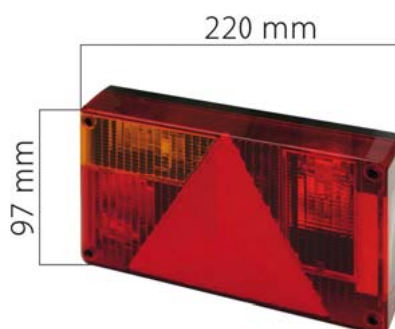

VOZÍKOVÉ SVÍTILNY / REAR LAMPS

Ⓔ

ZADNÍ SKUPINOVÁ SVÍTILNA AGADOS S KONEKTOROVOU PŘÍPOJKOU UPROSTŘED /
REAR LAMP AGADOS WITH THE CONNECTION IN THE MIDDLE

OBJEDNACÍ ČÍSLA /
ORDER CODE

KATALOGOVÁ ČÍSLA /
OEM CODE

TYP ŽÁROVKY /
TYPE OF BULB

721223
- *Pravá svítilna / Right side*
721225
- *Levá svítilna / Left side*
721224
- *Pravý kryt / Right lens*
721226
- *Levý kryt / Left lens*

722931
- *2x P21W 12V, BA15s*
722932
- *2x P21W 24V, BA15s*
722937
- *1x P21 5W 12V, BAY15d*
722938
- *1x P21 5W 12V, BAY15d*
722950
- *1x C5W 12V, SV8,5-8*
722951
- *1x C5W 24V, SV8,5-8*