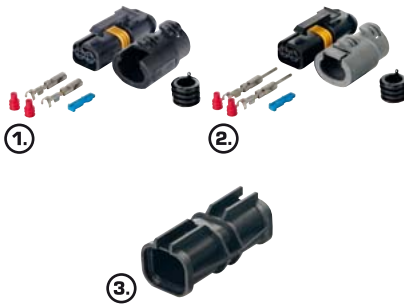

OPRAVNÁ SADA / REPAIR KIT

721689 ① - Opravná sada / Repair kit
721688 ② - Opravná sada / Repair kit
721686 ③ - Spojka / Adapter