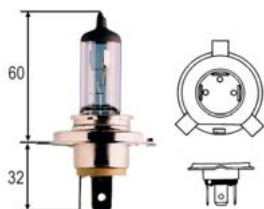

OBJEDNACÍ ČÍSLA /
ORDER CODE

722905

- Xenon. žárovka - H1 12V 55W, P14,5s /
Xenon bulb - H1 12V 55W, P14,5s