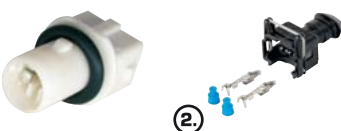

OPRAVNÁ SADA / REPAIR KIT

722475 ①
- Objímka žárovky / Socket w/o bulb
720378 ②
- Opravná sada / Repair kit

RENAULT PREMIUM

(E)

POZIČNÍ SVÍTLILNA - ČIRÁ / MARKER - CLEAR

OBJEDNACÍ ČÍSLA / ORDER CODE	KATALOG. ČÍSLA RENAULT / OEM CODE RENAULT	TYP ŽÁROVKY / TYPE OF BULB
721218 - Univerzální díl L = P/ Universal L = R	5001862030 - Univerzální díl L = P/ Universal L = R	722957 - 1x W5W 24V, W2,1x9,5d