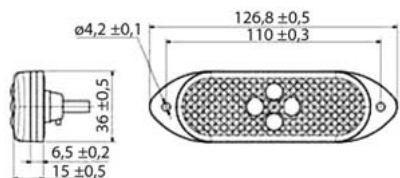

Poziční světla a příslušenství

LED POZIČNÍ SVÍTLILNY - ČERVENÉ 24V / LED MARKER - RED 24V

LED ZADNÍ POZIČNÍ SVÍTLILNA + 0,3M KABEL /
LED REAR MARKER + 0.3M CABLE

OBJEDNACÍ ČÍSLA /
ORDER CODE

KATALOGOVÁ ČÍSLA /
OEM CODE

721361

- *Univerzální díl L = P /*
Universal L = R

UZÁVĚR PRUŽNÝ / PLASTIC COVER

721468

- *Uzávěr pružný /* Plastic cover