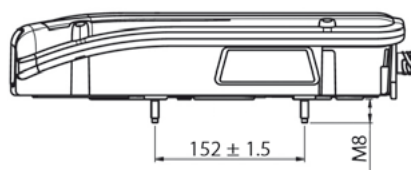

MAN TG-X 08-

ZADNÍ SKUPINOVÁ SVÍTLNA S BOČNÍ KONEKTOROVOU PŘÍPOJKOU / REAR LAMP WITH THE SIDE CONNECTION

OBJEDNACÍ ČÍSLA /
ORDER CODE

KATALOGOVÁ ČÍSLA MAN /
OEM CODE MAN

TYP ŽÁROVKY /
TYPE OF BULB

721556
- Pravá svítlna / Right side

81.25225.6545
- Pravá svítlna / Right side

722938
- 3x P21 5W 24V, BAY15d

721554
- Levá svítlna včetně osvětlení spz /
Left side with Nr. Plate lamp

81.25225.6544
- Levá svítlna včetně osvětlení spz /
Left side with Nr. Plate lamp

722935
- 1x PY21W 24V, BAU15s

721559
- Pravý kryt / Right lens

81.25229.6060
- Pravý kryt / Right lens

722941
- 4x R5W 24V, BA15s

721557
- Levý kryt / Left lens

81.25229.6059
- Levý kryt / Left lens