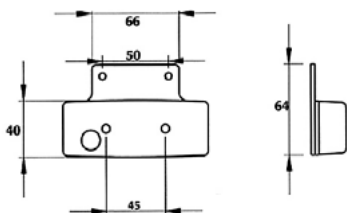

722955
- *1x W3W 24V, W2,1x9,5d*

POZIČNÍ SVÍTILNY - ORANŽOVÉ / SIDE MARKER - AMBER

Ⓔ

BOČNÍ POZIČNÍ SVÍTILNA + ROVNÝ DRŽÁK /
SIDE MARKER + HOLDER

OBJEDNACÍ ČÍSLA /
ORDER CODE

KATALOGOVÁ ČÍSLA /
OEM CODE

TYP ŽÁROVKY /
TYPE OF BULB