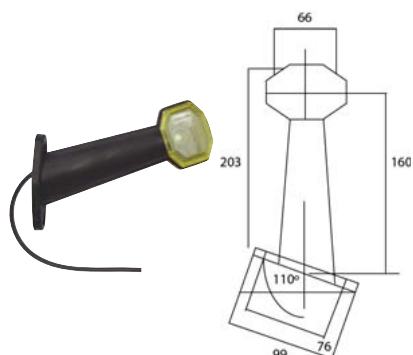

SUPERPOINT I. - LED OBRYSOVÁ ČERVENO-ČIRÁ SVÍTLNA

NA PRYŽOVÉM RAMENI 60° + 0,5M KABEL /

SUPERPOINT I. - OUTLINE RED-CLEAR MARKER RUBBER ARM 60° + 0.5M CABLE

OBJEDNACÍ ČÍSLA /
ORDER CODE

KATALOGOVÁ ČÍSLA /
OEM CODE