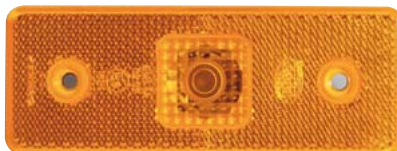

MERCEDES AXOR II. 04-

(E)

BOČNÍ POZIČNÍ SVÍTLNA / SIDE MARKER

OBJEDNACÍ ČÍSLA / ORDER CODE	KATALOGOVÁ ČÍSLA MB / OEM CODE MB	TYP ŽÁROVKY / TYPE OF BULB
721272 - Univerzální díl L=P / Universal L=R	0028207056 - Univerzální díl L=P / Universal L=R	722955 - 1x W3W 24V, W2,1x9,5d

OPRAVNÁ SADA / REPAIR KIT

720010
- Opravná sada / Repair kit