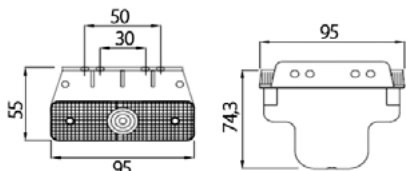

Poziční světla a příslušenství

POZIČNÍ SVÍTLILNY - ORANŽOVÉ / SIDE MARKER - AMBER

Ⓔ

SIDEPOINT - BOČNÍ POZIČNÍ SVÍTLILNA + 50CM KABEL + PRAVOUHĚLNÝ DRŽÁK /
SIDEPOINT - SIDE MARKER + 50CM CABLE + THE 90° HOLDER