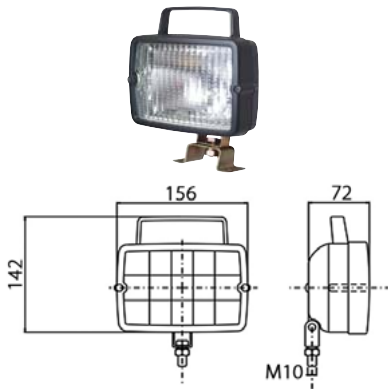

PRACOVNÍ SVĚTLOMETY / WORKLAMPS

PRACOVNÍ SVĚTLOMET + DRŽÁK.
UCHYCENÍ: ŠROUB + MATICE M10 + KOVOVÉ UPEVNĚNÍ VE TVARU U. /
WORK LAMP WITH HOLDER. FIXING: SCREW + NUT M10 + METAL FASTENING SHAPE U.

OBJEDNACÍ ČÍSLA / ORDER CODE	KATALOGOVÁ ČÍSLA / OEM CODE	TYP ŽÁROVKY / TYPE OF BULB
720016 - <i>Univerzální díl L=P /</i> <i>Universal L=R</i>		722909 - <i>1x H3 12V 55 W, PK22s</i>
		722910 - <i>1x H3 24V 70W, PK22s</i>