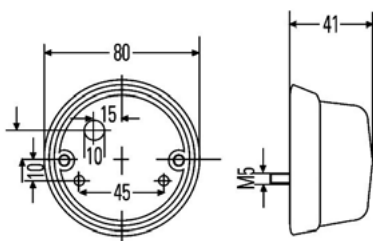

POZIČNÍ SVÍTLNÝ - ČIRÉ / FRONT MARKER-CLEAR

Ⓔ

PŘEDNÍ POZIČNÍ SVÍTLNA / FRONT MARKER

OBJEDNACÍ ČÍSLA / ORDER CODE	KATALOGOVÁ ČÍSLA / OEM CODE	TYP ŽÁROVKY / TYPE OF BULB
721803 - <i>Univerzální díl L=P /</i> <i>Universal L=R</i>		722950 - <i>1x C5W 12V, SV8,5-8</i>
		722951 - <i>1x C5W 24V, SV8,5-8</i>