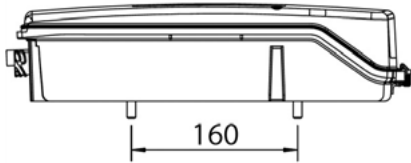

VOLVO FL 00-05

Ⓔ