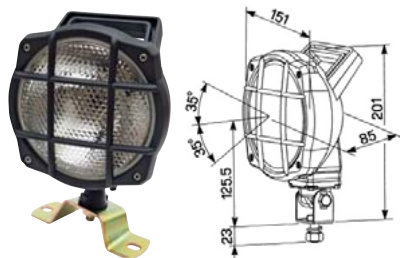

PRACOVNÍ SVĚTLOMETY / WORKLAMPS

PRACOVNÍ SVĚTLOMET S MŘÍŽKOU + DRŽÁK / WORK LAMP WITH GRID + HOLDER

OBJEDNACÍ ČÍSLA / ORDER CODE	KATALOGOVÁ ČÍSLA / OEM CODE	TYP ŽÁROVKY / TYPE OF BULB
727146 - <i>Univerzální díl L = P /</i> <i>Universal L = R</i>		722909 - <i>1x H3 12V 55 W, PK22s</i>
		722910 - <i>1x H3 24V 70W, PK22s</i>