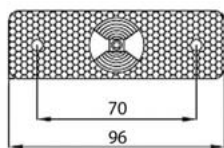

POZIČNÍ SVÍTLILNY - ORANŽOVÉ / SIDE MARKER - AMBER

Ⓔ

SIDEPOINT - BOČNÍ POZIČNÍ SVÍTLILNA + 50CM KABEL /
SIDEPOINT - SIDE MARKER + 50CM CABLE

OBJEDNACÍ ČÍSLA /
ORDER CODE

KATALOGOVÁ ČÍSLA /
OEM CODE

TYP ŽÁROVKY /
TYPE OF BULB

724024
- *Univerzální díl L = P /*
Universal L = R

31-2814-047
- *Univerzální díl L = P /*
Universal L = R

722949
- *1x T4W 12V, BA9s*
722948
- *1x T4W 24V, BA9s*

UZÁVĚR PRUŽNÝ / PLASTIC COVER

721468
- *Uzávěr pružný / Plastic cover*