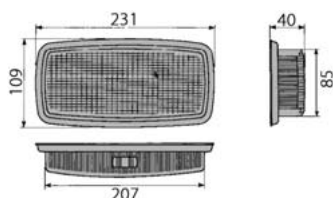

KATALOGOVÁ ČÍSLA /
OEM CODE

TYP ŽÁROVKY /
TYPE OF BULB

721906
- *Univerzální díl L = P /*
Universal L = R

722940
- *1x R5W 12V, BA15s*

722941
- *1x R5W 24V, BA15s*

SVÍTILNY INTERIÉRU / INTERIOR LAMPS

(E)

SVÍTILNA INTERIÉRU VČETNĚ VYPÍNAČE / INTERIOR LAMP INCLUDES SWITCH