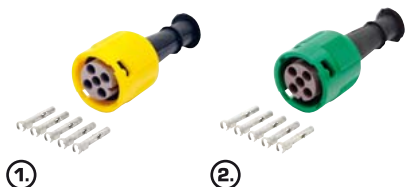

MULTIPOINT II. - ZADNÍ SKUP. SVÍTELNA S KONEKTOROVOU PŘÍPOJKOU UPROSTŘED / MULTIPOINT II. - REAR LAMP WITH THE CONNECTION IN THE MIDDLE

OBJEDNACÍ ČÍSLA / ORDER CODE	KATALOGOVÁ ČÍSLA / OEM CODE	TYP ŽÁROVKY / TYPE OF BULB
722010 - Prává svítilna / Right side	24-7200-007 - Prává svítilna / Right side	722931 - 2x P21W 12V, BA15s
722011 - Levá svítilna včetně osvětlení spz / Left side with Nr. Plate lamp	24-7000-007 - Levá svítilna včetně osvětlení spz / Left side with Nr. Plate lamp	722932 - 2x P21W 24V, BA15s
722009 - Kryt L = P / Lens L = R	18-8470-007 - Kryt L = P / Lens L = R	722937 - 1x P21 5W 12V, BAY15d
		722938 - 1x P21 5W 12V, BAY15d
		722950 - 1x C5W 12V, SV8,5-8
		722951 - 1x C5W 24V, SV8,5-8

OPRAVNÁ SADA / REPAIR KIT

1. **721760** ①
   - Prává opravná sada / Right repair kit
2. **721761** ②
   - Levá opravná sada / Left repair kit