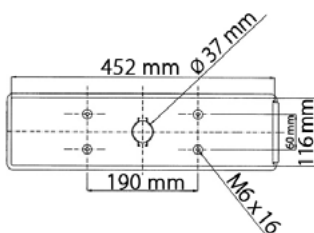

IVECO EUROCARGO 91-04

(E)

ZADNÍ SKUPINOVÁ SVÍTLNA S KONEKTOROVOU PŘÍPOJKOU UPROSTŘED / REAR LAMP WITH CONNECTION IN THE MIDDLE

OBJEDNACÍ ČÍSLA / ORDER CODE

KATALOGOVÁ ČÍSLA IVECO / OEM CODE IVECO

TYP ŽÁROVKY / TYPE OF BULB

722606

- *Pravá svítilna / Right side*

722605

- *Levá svítilna včetně osvětlení spz / Left side with Nr. Plate lamp*

722063

- *Kryt L = P / Lens L = R*

99463242

- *Pravá svítilna / Right side*

99463244

- *Levá svítilna včetně osvětlení spz / Left side with Nr. Plate lamp*

42531584

- *Kryt L = P / Lens L = R*

722941

- *3x R5W 24V, BA15s*

722932

- *4x P21W 24V, BA15s*