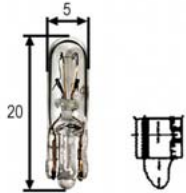

OBJEDNACÍ ČÍSLA /
ORDER CODE

722958

- Žárovka - T5 1,2W 12V, W2x4,6d /
Bulb - T5 1,2W 12V, W2x4,6d