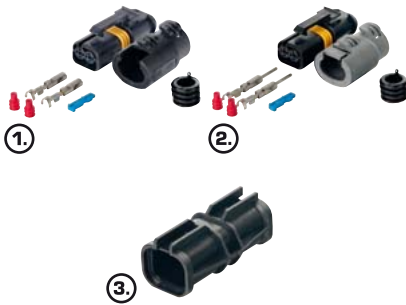

OPRavná SADA / REPAIR KIT

721672 - <i>Opravná sada / Repair kit</i>

MAN TG-X 08-

Ⓔ

MAN TGA: BOČNÍ SMĚROVÁ SVÍTLNA UMÍSTĚNA NA BLATNÍKU - ČIRÁ /
SIDE INDICATOR LOCATED ON THE WING - CLEAR

OBJEDNACÍ ČÍSLA / ORDER CODE	KATALOGOVÁ ČÍSLA MAN / OEM CODE MAN	TYP ŽÁROVKY / TYPE OF BULB
726844 - <i>Univerzální díl L = P / Universal L = R</i>	81.25320.6116 - <i>Univerzální díl L = P / Universal L = R</i>	722935 - <i>1x PY21W 24V, BAU15s</i>