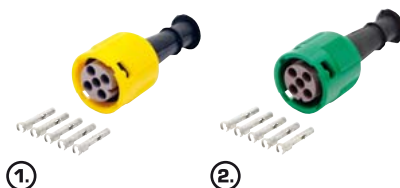

OPRAVNÁ SADA / REPAIR KIT

721760 ①
- *Pravá opravná sada /*
Right repair kit
721761 ②
- *Levá opravná sada /*
Left repair kit