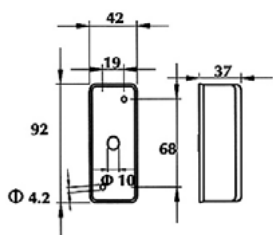

Poziční světla a příslušenství

POZIČNÍ SVÍTLNÝ - ČERVENO-ČERNÉ / MARKER - RED-ČERNÉ

Ⓔ

POZIČNÍ SVÍTLNA ČERVENO-ČERNÁ / RED-BLACK REAR MARKER

OBJEDNACÍ ČÍSLA /
ORDER CODE

KATALOGOVÁ ČÍSLA /
OEM CODE

TYP ŽÁROVKY /
TYPE OF BULB

721582

- *Univerzální díl L = P /*
Universal L = R

721635

- *Kryt / Lens*

722941

- *1x R5W 24V, BA15s*

722940

- *1x R5W 12V, BA15s*