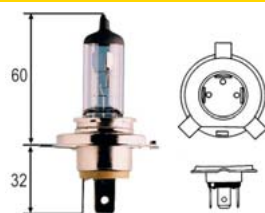

OBJEDNACÍ ČÍSLA / ORDER CODE

722910
- Žárovka - H3 24V 70W, PK22s /
Bulb - H3-24V 70W, PK22s

OBJEDNACÍ ČÍSLA / ORDER CODE

722916
- Žárovka - H4 24V 70/75W, P43t /
Bulb - H4 24V 70/75W, P43t

OBJEDNACÍ ČÍSLA / ORDER CODE