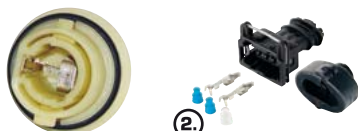

OPRAVNÁ SADA / REPAIR KIT

720006
- Opravná sada / Repair kit

RENAULT PREMIUM

(E)

BOČNÍ SMĚROVÁ SVÍTLILNA >99 / SIDE INDICATOR >99

OBJEDNACÍ ČÍSLA / ORDER CODE	KATALOG. ČÍSLA RENAULT / OEM CODE RENAULT	TYP ŽÁROVKY / TYPE OF BULB
722474 - Univerzální díl L = P/ Universal L = R	5001834565 - Univerzální díl L = P/ Universal L = R	722938 - 1x P21 5W 24V, BAY15d