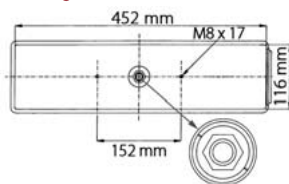

SCANIA III. SÉRIE 88-95

Ⓔ

ZADNÍ SKUPINOVÁ SVÍTLNA S PRŮCHODKOU UPROSTŘED / REAR LAMP WITH GROMMET IN THE MIDDLE

OBJEDNACÍ ČÍSLA / ORDER CODE	KATALOG. ČÍSLA SCANIA / OEM CODE SCANIA	TYP ŽÁROVKY / TYPE OF BULB
722060 - <i>Pravá svítlna / Right side</i>	1365964 - <i>Pravá svítlna / Right side</i>	722941 - <i>3x R5W 24V, BA15s</i>
722061 - <i>Levá svítlna včetně osvětlení spz / Left side with Nr. Plate lamp</i>	1365963 - <i>Levá svítlna včetně osvětlení spz / Left side with Nr. Plate lamp</i>	722932 - <i>4x P21W 24V, BA15s</i>
722063 - <i>Kryt L = P / Lens L = R</i>	1327272 - <i>Kryt L = P / Lens L = R</i>