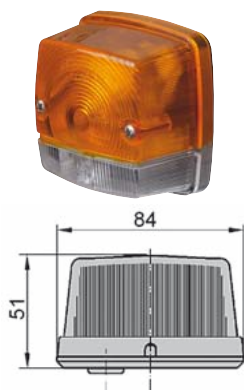

Osvětlení pracovních a zemědělských strojů

UNIVERZÁLNÍ SVÍTLNÝ / UNIVERSAL LAMPS

(E)

PŘEDNÍ SVÍTLNA /
FRONT LAMP

OBJEDNACÍ ČÍSLA /
ORDER CODE

KATALOGOVÁ ČÍSLA /
OEM CODE

TYP ŽÁROVKY /
TYPE OF BULB

727123
- *Univerzální díl L = P /*
Universal L = R

727124
- *Kryt / Lens*

722931
- *1x P21W 12V, BA15s*

722932
- *1x P21W 24V, BA15s*

722950
- *1x C5W 12V, SV8,5-8*

722951
- *1x C5W 24V, SV8,5-8.*