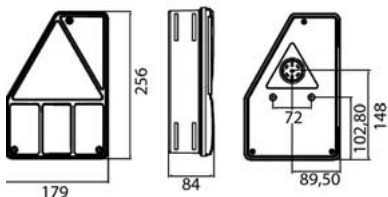

EARPOINT I. – ZADNÍ SKUPINOVÁ SVÍTILNA S KONEKTOROVOU PŘÍPOJKOU
UMÍSTĚNOU NA ZADNÍ STRANĚ POUZDRA /
EARPOINT I. – REAR LAMP WITH CONNECTION
FITTED ON THE BACK HOUSING

OBJEDNACÍ ČÍSLA / ORDER CODE	KATALOGOVÁ ČÍSLA / OEM CODE	TYP ŽÁROVKY / TYPE OF BULB
723971 - <i>Pravá svítilna / Right side</i>	24-4301-007 - <i>Pravá svítilna / Right side</i>	722932 - <i>4x P21W 24V, BA15s</i>
723979 - <i>Levá svítilna / Left side</i>	24-4101-007 - <i>Levá svítilna / Left side</i>	722944 - <i>1x R10W 24V, BA15s</i>
724864 - <i>Pravý kryt / Right lens</i>	18-8442-007 - <i>Pravý kryt / Right lens</i>	
724863 - <i>Levý kryt / Left lens</i>	18-8440-007 - <i>Levý kryt / Left lens</i>	

OPRavná SADA / REPAIR KIT

722643
- *Opravná sada / Repair kit*