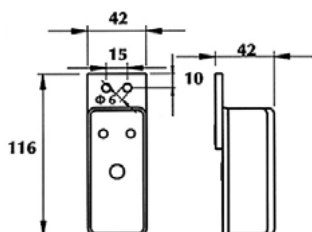

POZIČNÍ SVÍTLNÝ - ORANŽOVÉ / SIDE MARKER - AMBER

(E)