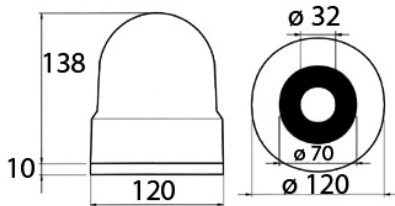

Majáky a rampy výstražných majáků

VÝSTRAŽNÉ MAJÁKY / ROTATING BEACON

Ⓔ

VÝSTRAŽNÝ MAJÁK. UPEVNĚNÍ: 3 ŠROUBY. /
AMBER ROTATING BEACON. PLANE BASE: 3X SCREWS.

OBJEDNACÍ ČÍSLA /
ORDER CODE

KATALOGOVÁ ČÍSLA /
OEM CODE

TYP ŽÁROVKY /
TYPE OF BULB

727192
- 12V / 12V

727193
- 24V / 24V

727191
- Kryt oranžový / Lens amber

722931
- 1x P21W 12V, BA15s

722932
- 1x P21W 24V, BA15s