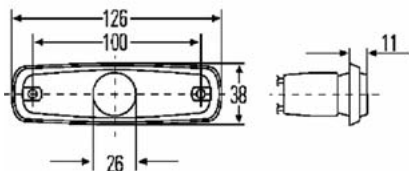

Poziční světla a příslušenství

POZIČNÍ SVÍTLNÝ - ČIRÉ / FRONT MARKER-CLEAR

Ⓔ

PŘEDNÍ POZIČNÍ SVÍTLNA / FRONT MARKER

OBJEDNACÍ ČÍSLA /
ORDER CODE

KATALOGOVÁ ČÍSLA /
OEM CODE

TYP ŽÁROVKY /
TYPE OF BULB

722724

- *Univerzální díl L = P /*
Universal L = R

722954

- *1x W3W 12V, W2,1x9,5d*

722955

- *1x W3W 24V, W2,1x9,5d*

OPRAVNÁ SADA / REPAIR KIT

720019

- *Opravná sada / Repair kit*