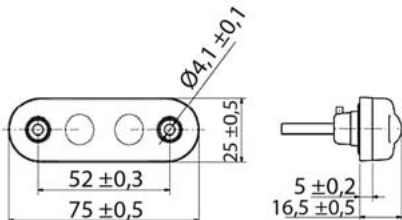

LED POZIČNÍ SVÍTLILNY - ČIRÉ 24V / LED MARKER - CLEAR 24V

LED PŘEDNÍ POZIČNÍ SVÍTLILNA + KABEL /
LED FRONT MARKER + CABLE

OBJEDNACÍ ČÍSLA /
ORDER CODE

KATALOGOVÁ ČÍSLA /
OEM CODE

720470
- *Univerzální díl L=P /*
Universal L=R