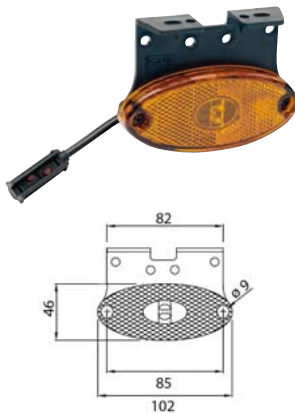

- *Uzávěr pružný / Plastic cover*

LED POZIČNÍ SVÍTLILNY - ORANŽOVÉ 24V / LED MARKER - AMBER 24V

FLATPOINT II. - LED BOČNÍ POZIČNÍ SVÍTLILNA + PRAVOÚHLÝ DRŽÁK + 0,5M KABEL /
FLATPOINT II. - LED SIDE MARKER + 90° HOLDER + 0.5M CABLE