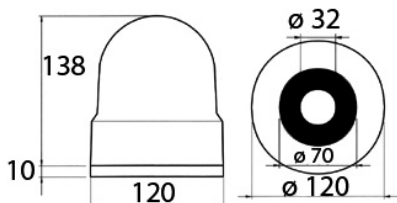

VÝSTRAŽNÉ MAJÁKY MAGNETICKÉ / ROTATING BEACON MAGNETIC BASE

(E)

VÝSTRAŽNÝ MAJÁK S MAGNETICKÝM UCHYCENÍM /
ROTATING MAGNETIC BEACON

OBJEDNACÍ ČÍSLA /
ORDER CODE

KATALOGOVÁ ČÍSLA /
OEM CODE

TYP ŽÁROVKY /
TYPE OF BULB

727195
- 12V / 12V
727196
- 24V / 24V
727191
- Kryt oranžový / Lens amber
720330
- Zástrčka / Plug

722931
- 1x P21W 12V, BA15s
722932
- 1x P21W 24V, BA15s