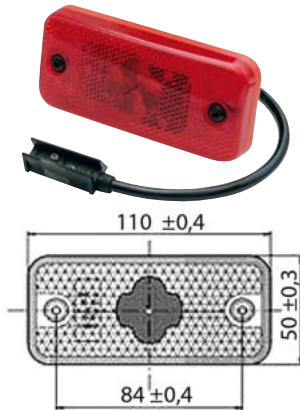

- *Uzávěr pružný / Plastic cover*

LED POZIČNÍ SVÍTLILNY - ČERVENÉ 24V / LED MARKER - RED 24V

LED ZADNÍ POZIČNÍ SVÍTLILNA + 1,5M KABEL /
LED REAR MARKER + 1.5M CABLE

OBJEDNACÍ ČÍSLA /
ORDER CODE

KATALOGOVÁ ČÍSLA /
OEM CODE