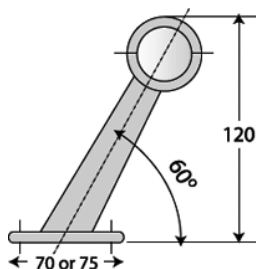

Poziční světla a příslušenství

LED TYKADLA OBRYSOVÁ 12V/24V / LED OUTLINE MAKER 12V/24V

LED OBRYSOVÁ ČERVENO-ČIRÁ SVÍTLNA NA PRYZOVÉM RAMENÍ 60° /
LED OUTLINE RED-CLEAR MARKER RUBBER ARM 60°

OBJEDNACÍ ČÍSLA /
ORDER CODE

KATALOGOVÁ ČÍSLA /
OEM CODE

727333

- *Univerzální díl L=P /*
Universal L=R