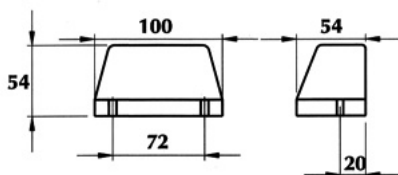

LED OSVĚTLENÍ SPZ 12V S ČERNÝM POUZDREM /
LED 12V NUMBER PLATE LAMP WITH THE BLACK HOUSING

OBJEDNACÍ ČÍSLA /
ORDER CODE

KATALOGOVÁ ČÍSLA /
OEM CODE

727296

- *Univerzální díl L=P /*
Universal L=R