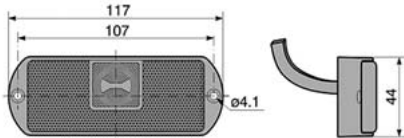

LED POZIČNÍ SVÍTLNÝ - ČERVENÉ 12V / LED MARKER - RED 12V

LED ZADNÍ POZIČNÍ SVÍTLNA + KABEL /
LED REAR MARKER + CABLE

OBJEDNACÍ ČÍSLA /
ORDER CODE

KATALOGOVÁ ČÍSLA /
OEM CODE

721384

- *Univerzální díl L = P /*
Universal L = R