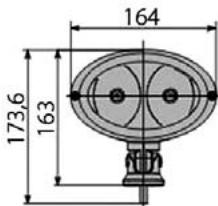

SUPER VÝKONNÉ PRACOVNÍ SVĚTLOMETY / SUPER POWERFUL WORKLAMPS

SUPER VÝKONNÝ PRACOVNÍ SVĚTLOMET + KABEL.
KLOUBOVÉ UCHYCENÍ ZE SPODNÍ STRANY POUZDRA ŠROUBEM + MATICÍ M8. /
SUPER POWERFUL WORK LAMP + CABLE. ARTICULATED FIXING: SCREW + NUT M8.

OBJEDNACÍ ČÍSLA / ORDER CODE	KATALOGOVÁ ČÍSLA / OEM CODE	TYP ŽÁROVKY / TYPE OF BULB
727141 - <i>Univerzální díl L=P</i> / Universal L=R		722909 - 1x H3 12V 55 W, PK22s
		722910 - 1x H3 24V 70W, PK22s

OPRavná SADA / REPAIR KIT

720019
- *Opravná sada* / Repair kit