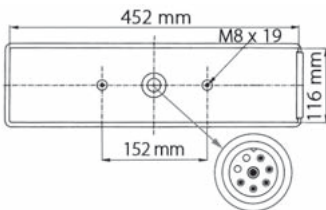

MAN F/M, M2000L/M2000M

Ⓔ

ZADNÍ SKUPINOVÁ SVÍTLNA S KONEKTOROVOU PŘÍPOJKOU UPROSTŘED / REAR LAMP WITH THE CONNECTION IN THE MIDDLE

OBJEDNACÍ ČÍSLA / ORDER CODE	KATALOGOVÁ ČÍSLA MAN / OEM CODE MAN	TYP ŽÁROVKY / TYPE OF BULB
722082 - <i>Pravá svítlna / Right side</i>	81.25228.6030 - <i>Pravá svítlna / Right side</i>	722941 - <i>3x R5W 24V, BA15s</i>
722086 - <i>Levá svítlna včetně osvětlení spz / Left side with Nr. Plate lamp</i>	81.25228.6029 - <i>Levá svítlna včetně osvětlení spz / Left side with Nr. Plate lamp</i>	722932 - <i>4x P21W 24V, BA15s</i>
722063 - <i>Kryt L = P / Lens L = R</i>	81.25229.6051 - <i>Kryt L = P / Lens L = R</i>	

OPRAVNÁ SADA / REPAIR KIT

720629 - <i>Opavná sada / Repair kit</i>