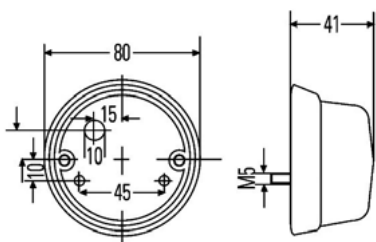

Poziční světla a příslušenství

POZIČNÍ SVÍTLNÝ-ČERVENÉ / REAR MARKER-RED

Ⓔ

ZADNÍ POZIČNÍ SVÍTLNA / REAR MARKER

OBJEDNACÍ ČÍSLA /
ORDER CODE

KATALOGOVÁ ČÍSLA /
OEM CODE

TYP ŽÁROVKY /
TYPE OF BULB

721804
- *Univerzální díl L=P /*
Universal L=R

722950
- *1x C5W 12V, SV8,5-8*

722951
- *1x C5W 24V, SV8,5-8*

POZIČNÍ SVÍTLNÝ-ČERVENÉ / REAR MARKER-RED

Ⓔ