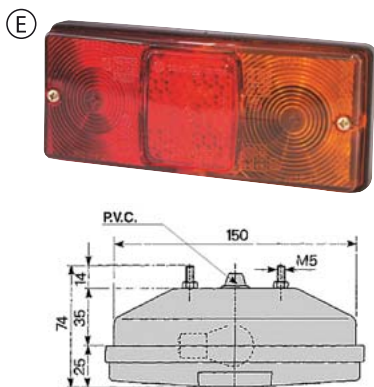

Osvětlení pracovních a zemědělských strojů

ZADNÍ SKUPINOVÉ SVÍTLILNY / REAR LAMPS

ZADNÍ SKUPINOVÁ SVÍTLILNA - JCB / REAR LAMP - JCB

**OBJEDNACÍ ČÍSLA /
ORDER CODE**

**KATALOGOVÁ ČÍSLA /
OEM CODE**

**TYP ŽÁROVKY /
TYPE OF BULB**

720347
- *Univerzální díl L = P /
Universal L = R*

720348
- *Kryt / Lens*

722931
- *1x P21W 12V, BA15s*

722932
- *1x P21W 24V, BA15s*

722937
- *1x P21 5W 12V, BAY15d*

722938
- *1x P21 5W 24V, BAY15d*