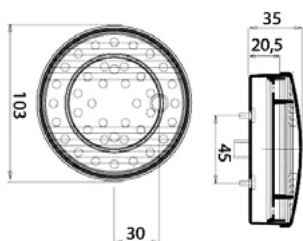

LED ZADNÍ SVÍTILNY / LED REAR LAMPS