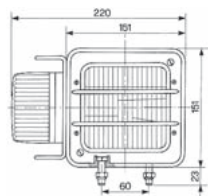

Osvětlení pracovních a zemědělských strojů

ZEMĚDĚLSKÉ A PRACOVNÍ STROJE / AGRICULTURE AND EARTH MACHINE

Ⓔ

HLAVNÍ SVĚTLOMET S INTEGROVANOU SMĚROVKOU + OCHRANNOU MŘÍŽKOU. UCHYCENÍ: ZE SPODNÍ STRANY POUZDRA 2X ŠROUBEM + MATICÍ M10. / HEAD LAMP. ARTICULATED. FIXING: SCREW + MATRIX M10.

OBJEDNACÍ ČÍSLA / ORDER CODE

KATALOGOVÁ ČÍSLA / OEM CODE

TYP ŽÁROVKY / TYPE OF BULB

726734

- *Pravý světlomet / Right side*

724876

- *Levý světlomet / Left side*

722915

- *1x H4 12V 55/60W, P43t*

722916

- *1x H4 24V 70/75W, P43t*

722948

- *1x T4W 12V, BA9s*

722949

- *1x T4W 24V, BA9s*