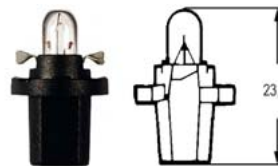

ŽÁROVKY 24V / BULB 24V

OBJEDNACÍ ČÍSLA /
ORDER CODE

722957

- Žárovka - W5W 24V, W2,1x9,5d /
Bulb - W5W 24V, W2,1x9,5d

OBJEDNACÍ ČÍSLA /
ORDER CODE

722967

- Žárovka - EBS R4 1,2W 24V /
Bulb - EBS R4 1,2W 24V