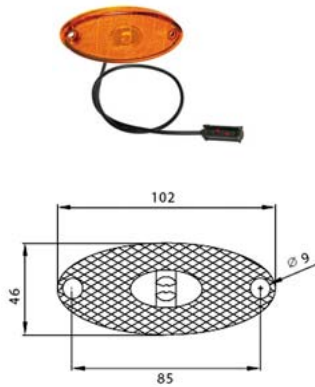

FLATPOINT II. - LED BOČNÍ POZIČNÍ SVÍTLILNA + 50CM KABEL /
FLATPOINT II. - LED SIDE MARKER + 50CM CABLE

OBJEDNACÍ ČÍSLA /
ORDER CODE

KATALOGOVÁ ČÍSLA /
OEM CODE

726992

- *Univerzální díl L=P /*
Universal L=R