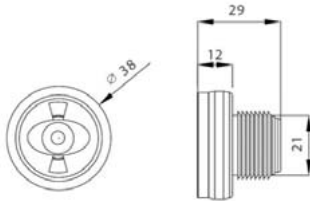

Poziční světla a příslušenství

LED POZIČNÍ SVÍTLILNY - ČERVENÉ 12V/24V / LED MARKER - RED 12V/24V

MONOPOINT II. - LED ZADNÍ POZIČNÍ SVÍTLILNA + 350CM KABEL /
MONOPOINT II. - LED REAR MARKER + 350CM CABLE

OBJEDNACÍ ČÍSLA /
ORDER CODE

KATALOGOVÁ ČÍSLA /
OEM CODE

724021

- *Univerzální díl L=P /*
Universal L=R

31-6800-017

- *Univerzální díl L=P /*
Universal L=R

UZÁVĚR PRUŽNÝ / PLASTIC COVER

721468

- *Uzávěr pružný / Plastic cover*