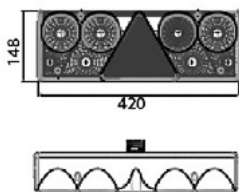

ZADNÍ SKUPINOVÉ SVÍTELNY / REAR LAMPS

E