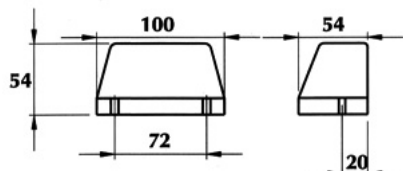

Poziční světla a příslušenství

OSVĚTLENÍ SPZ / NUMBER PLATE LAMP

LED OSVĚTLENÍ SPZ 12V S ČERVENÝM POUZDREM /
LED 12V NUMBER PLATE LAMP WITH THE RED HOUSING

OBJEDNACÍ ČÍSLA /
ORDER CODE

KATALOGOVÁ ČÍSLA /
OEM CODE

727297

- *Univerzální díl L=P /*
Universal L=R