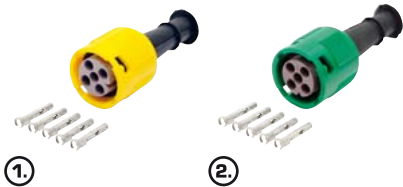

OPRAVNÁ SADA / REPAIR KIT

1. **721760** ①
   - Prává opravná sada / Right repair kit
2. **721761** ②
   - Levá opravná sada / Left repair kit