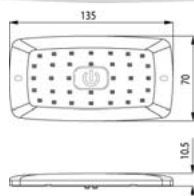

720394

- 24V
- Univerzální díl L=P /
Universal L=R

SVÍTLILNY INTERIÉRU / INTERIOR LAMPS

LED

LED 12V SVÍTLILNA INTERIÉRU - DOTYKOVÁ. 34 LED DIOD. /
LED 12V INTERIOR LAMP WITH TOUCH BUTTON. 34 LED DIODES.

OBJEDNACÍ ČÍSLA /
ORDER CODE