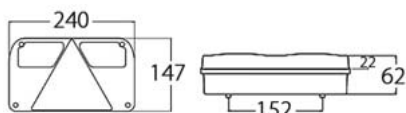

VOZÍKOVÉ SVÍTILNY / REAR LAMPS

Ⓔ

ZADNÍ SKUPINOVÁ SVÍTILNA S KONEKTOROVOU PŘÍPOJKOU UPROSTŘED /
REAR LAMP WITH THE CONNECTION IN THE MIDDLE

OBJEDNACÍ ČÍSLA /
ORDER CODE

KATALOGOVÁ ČÍSLA /
OEM CODE

TYP ŽÁROVKY /
TYPE OF BULB

720176
- *Pravá svítilna / Right side*
720177
- *Levá svítilna / Left side*

722931
- *2x P21W 12V, BA15s*
722932
- *2x P21W 24V, BA15s*
722937
- *1x P21 5W 12V, BAY15d*
722938
- *1x P21 5W 24V, BAY15d*

OPRAVNÁ SADA / REPAIR KIT

721493
- *Opavná sada / Repair kit*