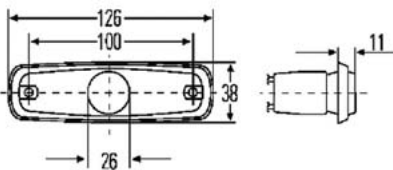

POZIČNÍ SVÍTLILNY - ČERVENÉ / REAR MARKER-RED

Ⓔ

ZADNÍ POZIČNÍ SVÍTLILNA S OBJÍMKOU ŽÁROVKY /
REAR MARKER WITH BULB HOLDER

OBJEDNACÍ ČÍSLA /
ORDER CODE

KATALOGOVÁ ČÍSLA /
OEM CODE

TYP ŽÁROVKY /
TYPE OF BULB

722722

- *Univerzální díl L = P /*
Universal L = R

722954

- *1x W3W 12V, W2,1x9,5d*

722955

- *1x W3W 24V, W2,1x9,5d*

OPRAVNÁ SADA / REPAIR KIT

720019

- *Opavná sada / Repair kit*