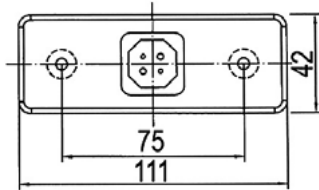

Poziční světla a příslušenství

LED POZIČNÍ SVÍTLILNY - ORANŽOVÉ 24V / LED MARKER - AMBER 24V

LED BOČNÍ POZIČNÍ SVÍTLILNA + 0,5M KABEL /
LED SIDE MARKER + 0.5M CABLE

OBJEDNACÍ ČÍSLA /
ORDER CODE

KATALOGOVÁ ČÍSLA /
OEM CODE

722764

- *Univerzální díl L=P /*
Universal L=R

UZÁVĚR PRUŽNÝ / PLASTIC COVER

721468

- *Uzávěr pružný /* Plastic cover