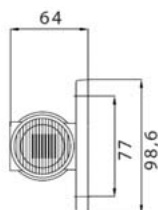

SUPERPOINT III. - LED OBRYSOVÁ SVÍTILNA ČERNO-BÍLO-ORANŽOVÁ V GUMOVÉM POUZDŘE + 1,5M KABEL /
SUPERPOINT III. - LED OUTLINE MARKER BLACK-CLEAR-AMBER IN THE RUBBER HOUSING + 1.5M CABLE

OBJEDNACÍ ČÍSLA /
ORDER CODE