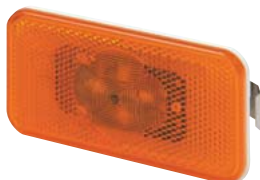

VOLVO FM II./FH II. 02-

Ⓔ

LED