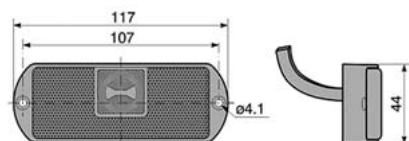

LED POZIČNÍ SVÍTLILNY - ČERVENÉ 24V / LED MARKER - RED 24V

LED ZADNÍ POZIČNÍ SVÍTLILNA + 0,5M KABEL /
LED REAR MARKER + 0.5M CABLE

OBJEDNACÍ ČÍSLA /
ORDER CODE

KATALOGOVÁ ČÍSLA /
OEM CODE

721395

- *Univerzální díl L = P /*
Universal L = R