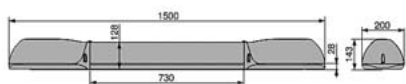

Majáky a rampy výstražných majáků

RAMPY VÝSTRAŽNÝCH MAJÁKŮ / LIGHTBAR

Ⓔ

RAMPA VÝSTRAŽNÉHO MAJÁKU - DÉLKA 1500MM /
LIGHTBAR - 1500MM

OBJEDNACÍ ČÍSLA /
ORDER CODE

KATALOGOVÁ ČÍSLA /
OEM CODE

TYP ŽÁROVKY /
TYPE OF BULB

720322
- 12V / 12V

720328
- 24V / 24V

722900
- 4x H1 12V 55W, P14,5s

722901
- 4x H1 24V 70W, P14,5s