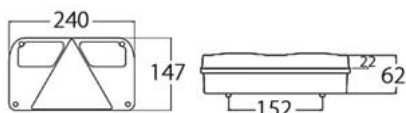

Zadní svítilny pro návěsy a přívěsy

VOZÍKOVÉ SVÍTILNY / REAR LAMPS

Ⓔ

ZADNÍ SKUP. SVÍTILNA S PRŮCHODKOU UPROSTŘED NA ZADNÍ STRANĚ POUZDRA /
REAR LAMP WITH THE GROMMET IN THE MIDDLE ON THE BACK HOUSING

OBJEDNACÍ ČÍSLA /
ORDER CODE

KATALOGOVÁ ČÍSLA /
OEM CODE

TYP ŽÁROVKY /
TYPE OF BULB

720178
- *Pravá svítilna / Right side*
720179
- *Levá svítilna / Left side*

722931
- *2x P21W 12V, BA15s*
722932
- *2x P21W 24V, BA15s*
722937
- *1x P21 5W 12V, BAY15d*
722938
- *1x P21 5W 24V, BAY15d*