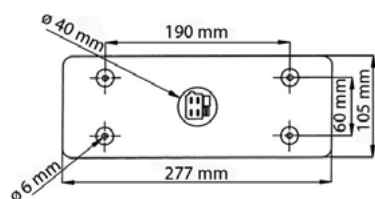

IVECO TURBO DAILY

(E)

ZADNÍ SKUPINOVÁ SVÍTLINA S KONEKTOROVOU PŘÍPOJKOU UPROSTŘED / REAR LAMP WITH THE CONNECTION IN THE MIDDLE

OBJEDNACÍ ČÍSLA / ORDER CODE	KATALOGOVÁ ČÍSLA IVECO / OEM CODE IVECO	TYP ŽÁROVKY / TYPE OF BULB
722657 - Prává svítilna / Right side	79057033 - Prává svítilna / Right side	722931 - 3x P21W 12V, BA15s
722663 - Levá svítilna včetně osvětlení spz / Left side with Nr. Plate lamp	79057035 - Levá svítilna včetně osvětlení spz / Left side with Nr. Plate lamp	722943 - 2x R5W 12V, BA15s
722377 - Pravý kryt / Right lens	93158536 - Pravý kryt / Right lens	
722390 - Levý kryt / Left lens	93158535 - Levý kryt / Left lens	