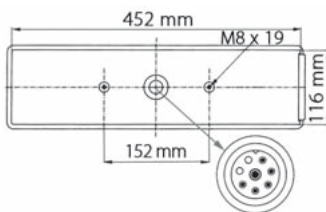

MAN TG-A/TG-L/TG-M, LE2000

(E)

ZADNÍ SKUPINOVÁ SVÍTLNA S KONEKTOROVOU PŘÍPOJKOU UPROSTŘED / REAR LAMP WITH THE CONNECTION IN THE MIDDLE

OBJEDNACÍ ČÍSLA / ORDER CODE	KATALOGOVÁ ČÍSLA MAN / OEM CODE MAN	TYP ŽÁROVKY / TYPE OF BULB
722082 - <i>Pravá svítlna / Right side</i>	81.25228.6030 - <i>Pravá svítlna / Right side</i>	722941 - <i>3x R5W 24V, BA15s</i>
722086 - <i>Levá svítlna včetně osvětlení spz / Left side with Nr. Plate lamp</i>	81.25228.6029 - <i>Levá svítlna včetně osvětlení spz / Left side with Nr. Plate lamp</i>	722932 - <i>4x P21W 24V, BA15s</i>
722063 - <i>Kryt L = P / Lens L = R</i>	81.25229.6051 - <i>Kryt L = P / Lens L = R</i>	

OPRAVNÁ SADA / REPAIR KIT

720629
- *Opavná sada / Repair kit*