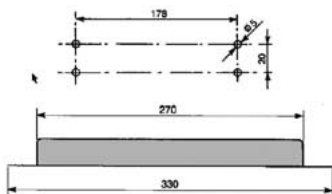

Stropní svítilny

SVÍTLILNY INTERIÉRU / INTERIOR LAMPS

Ⓔ

SVÍTLILNA INTERIÉRU VČETNĚ ZÁŘIVKY /
INTERIOR LAMP INCLUDES FLUORESCENT TUBE

OBJEDNACÍ ČÍSLA /
ORDER CODE

KATALOGOVÁ ČÍSLA /
OEM CODE

720393

- 12V
- Univerzální díl L=P /
Universal L=R

720394

- 24V
- Univerzální díl L=P /
Universal L=R