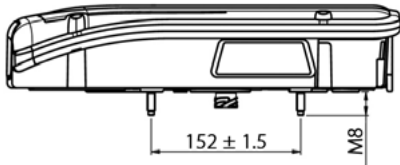

Zadní svítilny pro návěsy a přívěsy

ZADNÍ SKUPINOVÉ SVÍTILNY / REAR LAMPS

(E)

ZADNÍ SKUPINOVÁ SVÍTILNA S KONEKTOROVOU PŘÍPOJKOU UPROSTŘED / REAR LAMP WITH THE CONNECTION IN THE MIDDLE

OBJEDNACÍ ČÍSLA / ORDER CODE

KATALOGOVÁ ČÍSLA / OEM CODE

TYP ŽÁROVKY / TYPE OF BULB

721551

- *Pravá svítilna / Right side*

721550

- *Levá svítilna / Left side*

721549

- *Levá svítilna s osvětlením spz / Left side with Nr. Plate lamp*

721553

- *Pravý kryt / Right lens*

721552

- *Levý kryt / Left lens*

722932

- *3x P21W 24V, BA15s*

722941

- *2x R5W 24V, BA15s*

OPRAVNÁ SADA / REPAIR KIT

721493

- *Opavná sada / Repair kit*