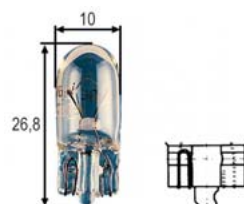

OBJEDNACÍ ČÍSLA /
ORDER CODE

722955
- Žárovka - W3W 24V, W2,1x9,5d /
Bulb - W3W 24V, W2,1x9,5d