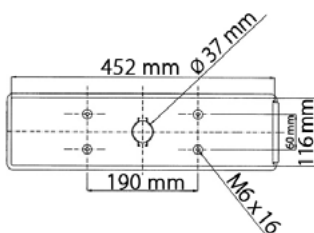

IVECO STRALIS II./TRAKKER II.

(E)

ZADNÍ SKUPINOVÁ SVÍTLNA S KONEKTOROVOU PŘÍPOJKOU UPROSTŘED / REAR LAMP WITH CONNECTION IN THE MIDDLE

OBJEDNACÍ ČÍSLA / ORDER CODE

KATALOGOVÁ ČÍSLA IVECO / OEM CODE IVECO

TYP ŽÁROVKY / TYPE OF BULB

722606

- *Pravá svítlna / Right side*

99463242

- *Pravá svítlna / Right side*

722941

- *3x R5W 24V, BA15s*

722605

- *Levá svítlna včetně osvětlení spz / Left side with Nr. Plate lamp*

99463244

- *Levá svítlna včetně osvětlení spz / Left side with Nr. Plate lamp*

722932

- *4x P21W 24V, BA15s*

722063

- *Kryt L = P / Lens L = R*

42531584

- *Kryt L = P / Lens L = R*