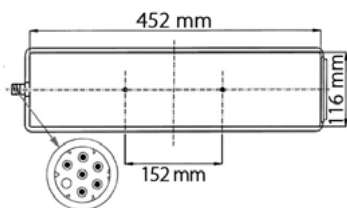

(E)

ZADNÍ SKUPINOVÁ SVÍTLNA S BOČNÍ KONEKTOROVOU PŘÍPOJKOU >99-9/04 / REAR LAMP WITH SIDE CONNECTION >99-9/04

OBJEDNACÍ ČÍSLA / ORDER CODE

KATALOG. ČÍSLA RENAULT / OEM CODE RENAULT

TYP ŽÁROVKY / TYPE OF BULB