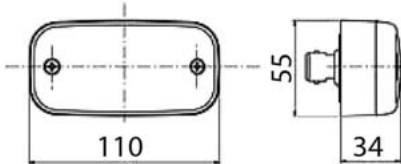

Poziční světla a příslušenství

POZIČNÍ SVÍTLNÝ - ČIRÉ / FRONT MARKER-CLEAR

Ⓔ

PŘEDNÍ POZIČNÍ SVÍTLNA / FRONT MARKER

OBJEDNACÍ ČÍSLA / ORDER CODE	KATALOGOVÁ ČÍSLA / OEM CODE	TYP ŽÁROVKY / TYPE OF BULB
727380 - <i>Univerzální díl L=P /</i> <i>Universal L=R</i>		722949 - <i>1x T4W 12V, BA9s</i>
		722948 - <i>1x T4W 24V, BA9s</i>