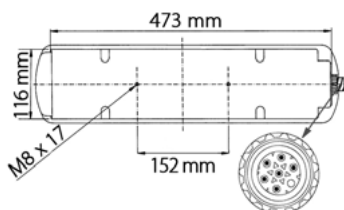

SCANIA P/G/R 08-

ZADNÍ SKUPINOVÁ SVÍTLNA S BOČNÍ KONEKTOROVOU PŘÍPOJKOU /
REAR LAMP WITH SIDE CONNECTION

OBJEDNACÍ ČÍSLA /
ORDER CODE

KATALOG. ČÍSLA SCANIA /
OEM CODE SCANIA

TYP ŽÁROVKY /
TYPE OF BULB

722803
- *Pravá svítilna / Right side*

1792374
- *Pravá svítilna / Right side*

722941
- *3x R5W 24V, BA15s*

722802
- *Levá svítilna včetně osvětlení spz /*
Left side with Nr. Plate lamp

1792375
- *Levá svítilna včetně osvětlení spz /*
Left side with Nr. Plate lamp

722932
- *4x P21W 24V, BA15s*

722815
- *Kryt L=P / Lens L=R*