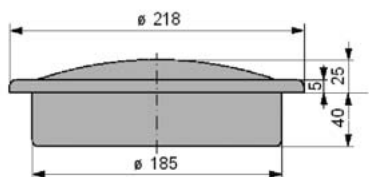

SVÍTILNY INTERIÉRU / INTERIOR LAMPS

(E)

SVÍTILNA INTERIÉRU / INTERIOR LAMP

OBJEDNACÍ ČÍSLA /
ORDER CODE

KATALOGOVÁ ČÍSLA /
OEM CODE

TYP ŽÁROVKY /
TYPE OF BULB

720395
- *Univerzální díl L = P /*
Universal L = R

- *2 x 20W- 12V/24V*