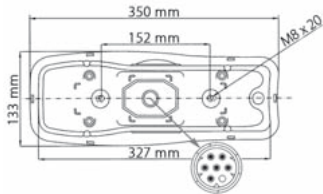

OBJEDNACÍ ČÍSLA / ORDER CODE	KATALOGOVÁ ČÍSLA DAF / OEM CODE DAF	TYP ŽÁROVKY / TYPE OF BULB
720383 - Pravá svítidla / Right side	1401713 - Pravá svítidla / Right side	722944 - 2x R10W 24V, BA15s
720382 - Levá svítidla včetně osvětlení spz / Left side with Nr. Plate lamp	1401731 - Levá svítidla včetně osvětlení spz / Left side with Nr. Plate lamp	722932 - 4x P21W 24V, BA15s
722679 - Kryt L = P / Lens L = R	1451482 - Kryt L = P / Lens L = R