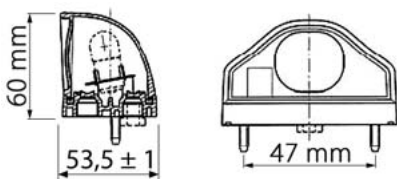

OSVĚTLENÍ SPZ / NUMBER PLATE LAMP

Ⓔ

REGPOINT - SVÍTLNA SPZ S ČERNÝM POUZDREM / **REGPOINT** - NUMBER PLATE LAMP WITH THE BLACK HOUSING

OBJEDNACÍ ČÍSLA /
ORDER CODE

KATALOGOVÁ ČÍSLA /
OEM CODE

TYP ŽÁROVKY /
TYPE OF BULB

724206
- *Univerzální díl L = P /*
Universal L = R

722941
- *1x R5W 24V, BA15s*

722940
- *1x R5W 12V, BA15s*