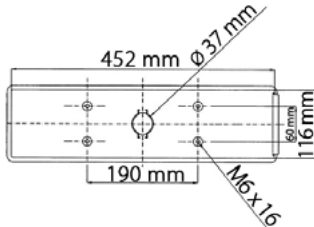

IVECO EUROCARGO 04-

(E)

ZADNÍ SKUPINOVÁ SVÍTLNA S KONEKTOROVOU PŘÍPOJKOU UPROSTŘED / REAR LAMP WITH CONNECTION IN THE MIDDLE

OBJEDNACÍ ČÍSLA / ORDER CODE

1. **722606**
   - Prává svítlna / Right side
2. **722605**
   - Levá svítlna včetně osvětlení spz / Left side with Nr. Plate lamp
3. **722063**
   - Kryt L = P / Lens L = R

KATALOGOVÁ ČÍSLA IVECO / OEM CODE IVECO

1. **99463242**
   - Prává svítlna / Right side
2. **99463244**
   - Levá svítlna včetně osvětlení spz / Left side with Nr. Plate lamp
3. **42531584**
   - Kryt L = P / Lens L = R

TYP ŽÁROVKY / TYPE OF BULB

1. **722941**
   - 3x R5W 24V, BA15s
2. **722932**
   - 4x P21W 24V, BA15s