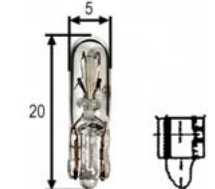

OBJEDNACÍ ČÍSLA /
ORDER CODE

722959
- Žárovka - T5 1,2W 24V, W2x4,6d /
Bulb - T5 1,2W 24V, W2x4,6d