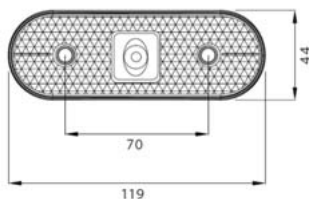

LED POZIČNÍ SVÍTLILNY - ORANŽOVÉ 24V / LED MARKER - AMBER 24V

UNIPOINT I. - LED BOČNÍ POZIČNÍ SVÍTLILNA /
UNIPOINT I. - LED SIDE MARKER

OBJEDNACÍ ČÍSLA /
ORDER CODE

KATALOGOVÁ ČÍSLA /
OEM CODE

724051

- *Univerzální díl L=P /*
Universal L=R

31-2004-017

- *Univerzální díl L=P /*
Universal L=R

UZÁVĚR PRUŽNÝ / PLASTIC COVER

721468

- *Uzávěr pružný / Plastic cover*