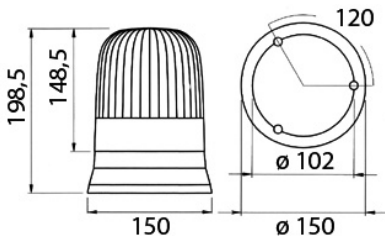

VÝSTRAŽNÉ MAJÁKY / ROTATING BEACON

Ⓔ

VÝSTRAŽNÝ MAJÁK. UPEVNĚNÍ: 3 ŠROUBY. /
AMBER ROTATING BEACON. PLANE BASE: 3X SCREWS.

OBJEDNACÍ ČÍSLA /
ORDER CODE

KATALOGOVÁ ČÍSLA /
OEM CODE

TYP ŽÁROVKY /
TYPE OF BULB

720002
- 12V / 12V

720003
- 24V / 24V

720009
- Kryt oranžový / Lens amber

720024
- Kryt červený / Lens red

720054
- Kryt modrý / Lens blue

722909
- 1x H3 12V 55 W, PK22s

722910
- 1x H3 24V 70W, PK22s