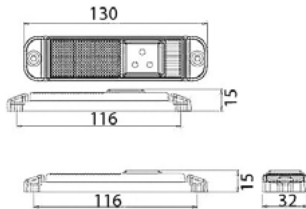

LED POZIČNÍ SVÍTLILNY - ORANŽOVÉ 12V/24V / LED MARKER - AMBER 12V/24V

LED BOČNÍ POZIČNÍ SVÍTLILNA ORANŽOVÁ + 0,5M KABEL /
LED SIDE MARKER + 0.5M CABLE

OBJEDNACÍ ČÍSLA /
ORDER CODE

KATALOGOVÁ ČÍSLA /
OEM CODE