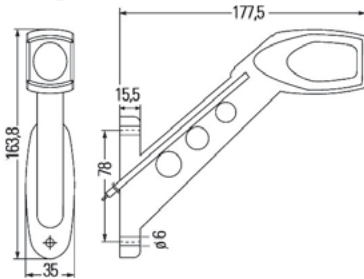

Poziční světla a příslušenství

LED TYKADLA OBRYSOVÁ 24V / LED OUTLINE MAKER 24V

LED OBRYŠ. SVÍTLNA ČERVENO-ČIRO-ORANŽOVÁ NA PRYŽ. RAMENÍ + 0,2M KABEL /
OUTLINE RED-CLEAR-AMBER MARKER RUBBER ARM + 0.2M CABLE

OBJEDNACÍ ČÍSLA /
ORDER CODE

KATALOGOVÁ ČÍSLA /
OEM CODE

726723

- *Pravá svítlna / Right side*

726724

- *Levá svítlna / Left side*