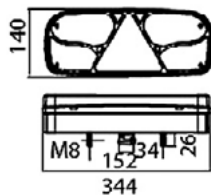

ZADNÍ SKUPINOVÉ SVÍTLILNY / REAR LAMPS

(E)

ECOPOINT I. – ZADNÍ SKUP. SVÍTLILNA S KONEKTOROVOU PŘÍPOJKOU UPROSTŘED /
ECOPOINT I. – REAR LAMP WITH THE CONNECTION IN THE MIDDLE

OBJEDNACÍ ČÍSLA /
ORDER CODE

KATALOGOVÁ ČÍSLA /
OEM CODE

TYP ŽÁROVKY /
TYPE OF BULB

724832
- *Pravá svítilna / Right side*

25-2600-007
- *Pravá svítilna / Right side*

722932
- *3x P21W 24V, BA15s*

724833
- *Levá svítilna / Left side*

25-2200-007
- *Levá svítilna / Left side*

722938
- *1x P21 5W 24V, BAY15d*

724840
- *Kryt L=P / Lens L=R*

25-8522-002
- *Kryt L=P / Lens L=R*

OPRAVNÁ SADA / REPAIR KIT

722643
- *Opravná sada / Repair kit*