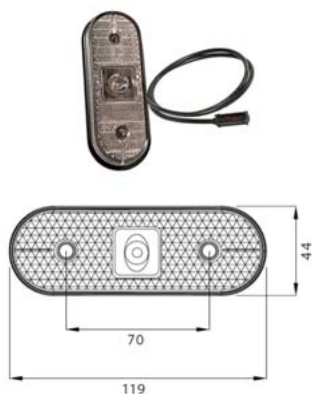

UNIPOINT I. - LED PŘEDNÍ POZIČNÍ SVÍTLILNA + 50CM KABEL /
UNIPOINT I. - LED FRONT MARKER + 50CM CABLE

OBJEDNACÍ ČÍSLA /
ORDER CODE

KATALOGOVÁ ČÍSLA /
OEM CODE

725540

- *Univerzální díl L=P /*
Universal L=R