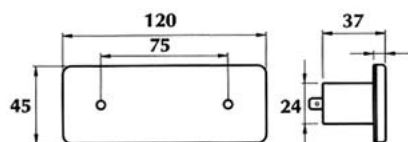

LED POZIČNÍ SVÍTLNÝ - ORANŽOVÉ 12V/24V / LED MARKER - AMBER 12V/24V

LED BOČNÍ POZIČNÍ SVÍTLNA + PRAVOÚHLÝ DRŽÁK + 0,5M KABEL /
LED SIDE MARKER + 90° HOLDER + 0.5M CABLE

OBJEDNACÍ ČÍSLA /
ORDER CODE

KATALOGOVÁ ČÍSLA /
OEM CODE