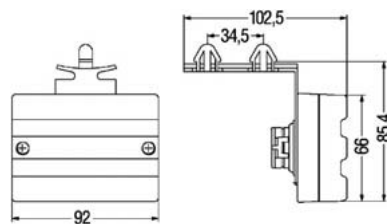

POZIČNÍ SVÍTLNÝ - ORANŽOVÉ / SIDE MARKER - AMBER

(E)

BOČNÍ POZIČNÍ SVÍTLNA, POUŽITÍ KÖGEL /
SIDE MARKER, KÖGEL

OBJEDNACÍ ČÍSLA / ORDER CODE	KATALOGOVÁ ČÍSLA / OEM CODE	TYP ŽÁROVKY / TYPE OF BULB
721342 - <i>Univerzální díl L=P /</i> <i>Universal L=R</i>	2PS340000-021 - <i>Univerzální díl L=P /</i> <i>Universal L=R</i>	722950 - <i>1x C5W 12V, SV8,5-8</i>
		722951 - <i>1x C5W 24V, SV8,5-8</i>