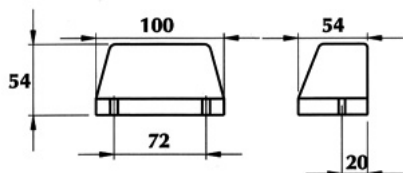

OSVĚTLENÍ SPZ / NUMBER PLATE LAMP

Ⓔ

OSVĚTLENÍ SPZ S ČERVENÝM POUZDREM /
NUMBER PLATE LAMP WITH THE RED HOUSING

OBJEDNACÍ ČÍSLA /
ORDER CODE

KATALOGOVÁ ČÍSLA /
OEM CODE

TYP ŽÁROVKY /
TYPE OF BULB

721909
- *Univerzální díl L=P /*
Universal L=R

722941
- *1x R5W 24V, BA15s*

722940
- *1x R5W 12V, BA15s*