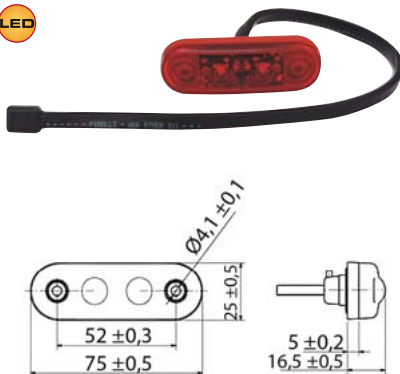

LED POZIČNÍ SVÍTLILNY - ČERVENÉ 24V / LED MARKER - RED 24V

LED ZADNÍ POZIČNÍ SVÍTLILNA + 0,3M KABEL /
LED REAR MARKER + 0.3M CABLE

OBJEDNACÍ ČÍSLA /
ORDER CODE

KATALOGOVÁ ČÍSLA /
OEM CODE

721360

- *Univerzální díl L=P /*
Universal L=R

UZÁVĚR PRUŽNÝ / PLASTIC COVER

721468

- *Uzávěr pružný / Plastic cover*