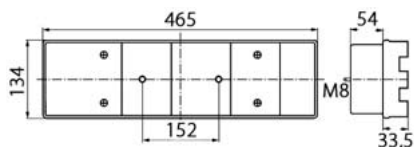

MERCEDES SPRINTER 00-06

(E)

ZADNÍ SKUPINOVÁ SVÍTLNA S PRŮCHODKOU / REAR LAMP WITH GROMMET

**OBJEDNACÍ ČÍSLA /
ORDER CODE**

**KATALOGOVÁ ČÍSLA MB /
OEM CODE MB**

**TYP ŽÁROVKY /
TYPE OF BULB**

722522

- *Pravá svítlna / Right side*

722527

- *Levá svítlna včetně osvětlení spz /
Left side with Nr. Plate lamp*

722535

- *Kryt L = P / Lens L = R*

0025445403

- *Pravá svítlna / Right side*

0025445503

- *Levá svítlna včetně osvětlení spz /
Left side with Nr. Plate lamp*

0035444790

- *Kryt L = P / Lens L = R*

722940

- *3x R5W 12V, BA15s*

722931

- *4x P21W 12V, BA15s*