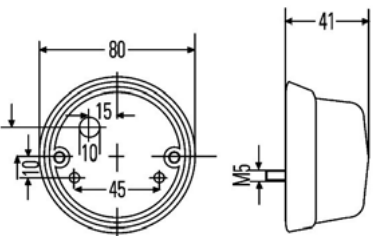

POZIČNÍ SVÍTLILNY - ORANŽOVÉ / SIDE MARKER - AMBER

(E)

BOČNÍ POZIČNÍ SVÍTLILNA / SIDE MARKER

OBJEDNACÍ ČÍSLA /
ORDER CODE

KATALOGOVÁ ČÍSLA /
OEM CODE

TYP ŽÁROVKY /
TYPE OF BULB

721807
- *Univerzální díl L = P /*
Universal L = R

722954
- *1x W3W 12V, W2,1x9,5d*

722955
- *1x W3W 24V, W2,1x9,5d*