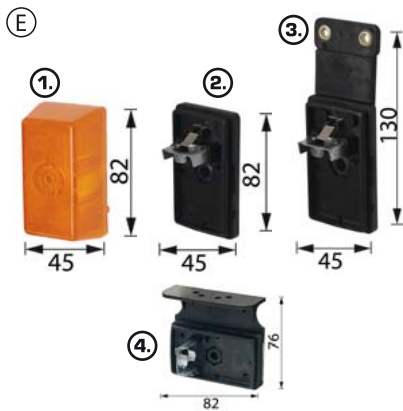

AVIA TURBO/AVIA 65, 75

POZIČNÍ SVÍTLILNA - ORANŽOVÁ + ODRAZKA / SIDE MARKER - AMBER + REFLECTOR

OBJEDNACÍ ČÍSLA / ORDER CODE	KATALOGOVÁ ČÍSLA AVIA / OEM CODE AVIA	TYP ŽÁROVKY / TYPE OF BULB
726865 ① - Kryt oranžový / Lens amber		722941 - 1x R5W 24V, BA15s
726857 ② - Držák krytu / Rubber bracket		
726860 ③ - Držák s gumou / Rubber bracket + holder		
726859 ④ - Držák „L“ / Bracket 90°