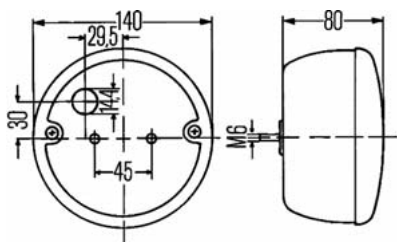

Zadní svítilny pro návěsy a přívěsy

LED ZADNÍ SVÍTILNY / LED REAR LAMPS

LED ZADNÍ SKUPINOVÁ SVÍTILNA / LED REAR LAMP

OBJEDNACÍ ČÍSLA /
ORDER CODE

KATALOGOVÁ ČÍSLA /
OEM CODE

FUNKCE /
FUNCTION

726735
- 12V/24V
- Univerzální díl L=P /
Universal L=R

- **Koncová, brzdová, směrová**
- Tail, stop, flasher