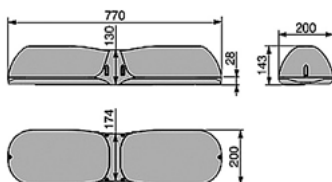

TYP ŽÁROVKY /
TYPE OF BULB

722900
- 2x H1 12V 55W, P14,5s
722901
- 2x H1 24V 70W, P14,5s

RAMPY VÝSTRAŽNÝCH MAJÁKŮ / LIGHTBAR

(E)

RAMPA VÝSTRAŽNÉHO MAJÁKU - DÉLKA 770MM /
LIGHTBAR - 770MM

OBJEDNACÍ ČÍSLA /
ORDER CODE