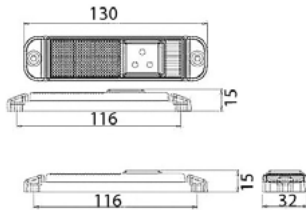

LED POZIČNÍ SVÍTLILNY - ORANŽOVÉ 12V/24V / LED MARKER - AMBER 12V/24V

LED BOČNÍ POZIČNÍ SVÍTLILNA + PRAVOÚHLÝ DRŽÁK + 0,95M KABEL /
LED SIDE MARKER + 90° HOLDER + 0.95M CABLE

OBJEDNACÍ ČÍSLA /
ORDER CODE