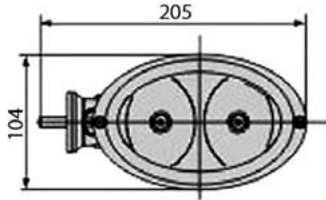

SUPER VÝKONNÉ PRACOVNÍ SVĚTLOMETY / SUPER POWERFUL WORKLAMPS

SUPER VÝKONNÝ PRACOVNÍ SVĚTLOMET + KABEL.
UCHYCENÍ Z BOČNÍ STRANY POUZDRA ŠROUBEM + MATICÍ M8. /
SUPER POWERFUL WORK LAMP + CABLE. FIXING: SCREW + NUT M8 SIDE OF HOUSING.

OBJEDNACÍ ČÍSLA / ORDER CODE	KATALOGOVÁ ČÍSLA / OEM CODE	TYP ŽÁROVKY / TYPE OF BULB
727140 - <i>Pravý světlo</i> / Right side		722909 - 1x H3 12V 55 W, PK22s
727139 - <i>Levý světlo</i> / Left side		722910 - 1x H3 24V 70W, PK22s

OPRavná SADA / REPAIR KIT

720019
- *Opravná sada* / Repair kit