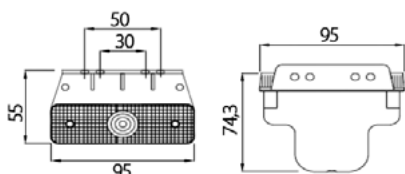

Poziční světla a příslušenství

POZIČNÍ SVÍTLNÝ - ČIRÉ / FRONT MARKER-CLEAR

(E)

SIDEPOINT - PŘEDNÍ POZIČNÍ SVÍTLNA + 50CM KABEL + PRAVOÚHLÝ DRŽÁK /
SIDEPOINT - FRONT MARKER + 50CM CABLE + THE 90° HOLDER

OBJEDNACÍ ČÍSLA /
ORDER CODE

KATALOGOVÁ ČÍSLA /
OEM CODE

TYP ŽÁROVKY /
TYPE OF BULB

723986
- Univerzální díl L=P /
Universal L=R

31-5064-027
- Univerzální díl L=P /
Universal L=R

722949
- 1x T4W 12V, BA9s
722948
- 1x T4W 24V, BA9s

UZÁVĚR PRUŽNÝ / PLASTIC COVER

721468
- Uzávěr pružný / Plastic cover