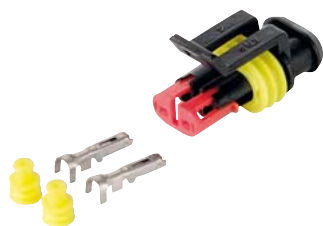

Opravné sady

OPRAVNÁ SADA / REPAIR KIT

OBJEDNACÍ ČÍSLA / ORDER CODE

720019

Sada 2pól. Super Seal vidlice /
Repair KIT socket 2-poles Super Seal

721037

Dutinka - 0,5-1qmm /
Socket contact - 0,5-1qmm

721479

Těsnění - žluté, pro kabel D 1,8-2,4mm /
Wire seal - yellow, diametr wire D 1.2-2.1mm

OBJEDNACÍ ČÍSLA / ORDER CODE

720129

Sada 2pól. Super Seal vidlice NW 4,5, kabel /
Repair KIT socket 2-poles Super Seal NW 4.5

721037

Dutinka - 0,5-1qmm /
Socket contact - 0,5-1qmm

721479

Těsnění - žluté, pro kabel D 1,8-2,4mm /
Wire seal - yellow, diametr wire D 1.8-2.4mm