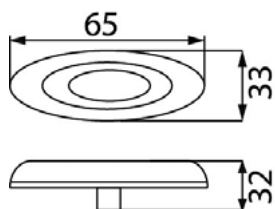

Poziční světla a příslušenství

LED POZIČNÍ SVÍTLNÝ - ČIRÉ 12V/24V / LED MARKER - CLEAR 12V/24V

LED PŘEDNÍ POZIČNÍ SVÍTLNA / LED FRONT MARKER

OBJEDNACÍ ČÍSLA /
ORDER CODE

KATALOGOVÁ ČÍSLA /
OEM CODE

722842

- *Univerzální díl L = P /*
Universal L = R

OPRAVNÁ SADA / REPAIR KIT

720019

- *Opravná sada / Repair kit*