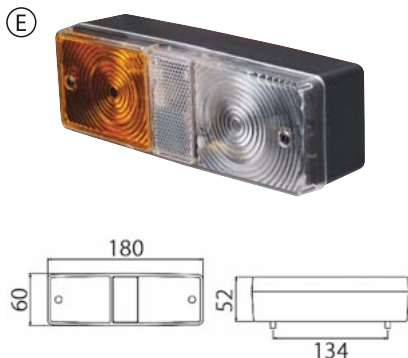

722931
- *1x P21W 12V, BA15s*

722932
- *1x P21W 24V, BA15s*

722950
- *1x C5W 12V, SV8,5-8*

722951
- *1x C5W 24V, SV8,5-8.*

UNIVERZÁLNÍ SVÍTLNÝ / UNIVERSAL LAMPS

(E)

PŘEDNÍ SVÍTLNA /
FRONT LAMP

OBJEDNACÍ ČÍSLA /
ORDER CODE