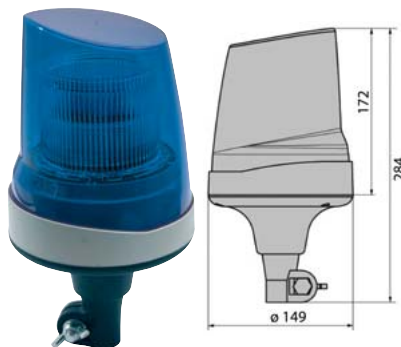

Majáky a rampy výstražných majáků

XENONOVÉ MAJÁKY / XENON BEACON

(E)