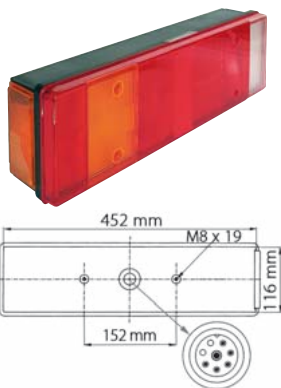

DAF 95

Ⓔ

ZADNÍ SKUPINOVÁ SVÍTLNA S KONEKTOROVOU PŘÍPOJKOU UPROSTŘED / REAR LAMP WITH CONNECTION IN THE MIDDLE

OBJEDNACÍ ČÍSLA / ORDER CODE	KATALOGOVÁ ČÍSLA DAF / OEM CODE DAF	TYP ŽÁROVKY / TYPE OF BULB
722082 - Prává svítlna / Right side	1626320 - Prává svítlna / Right side	722941 - 3x R5W 24V, BA15s
722086 - Levá svítlna včetně osvětlení spz / Left side with Nr. Plate lamp	1626319 - Levá svítlna včetně osvětlení spz / Left side with Nr. Plate lamp	722932 - 4x P21W 24V, BA15s
722063 - Kryt L=P / Lens L=R	1272653 - Kryt L=P / Lens L=R	

OPRAVNÁ SADA / REPAIR KIT

720629 - Opravná sada / Repair kit