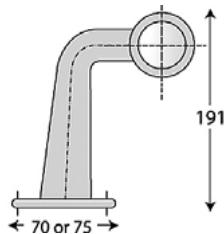

LED TYKADLA OBRYSOVÁ 12V/24V / LED OUTLINE MAKER 12V/24V

LED OBRYSOVÁ ČERVENO-ČIRÁ SVÍTLILNA NA PRYŽOVÉM RAMENÍ 90° /
LED OUTLINE RED-CLEAR MARKER RUBBER ARM 90°

OBJEDNACÍ ČÍSLA /
ORDER CODE

KATALOGOVÁ ČÍSLA /
OEM CODE

727331

- *Univerzální díl L=P /*
Universal L=R