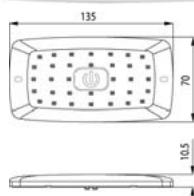

SVÍTLILNY INTERIÉRU / INTERIOR LAMPS

LED

LED 24V SVÍTLILNA INTERIÉRU - DOTYKOVÁ. 34 LED DIOD. /
LED 24V INTERIOR LAMP WITH TOUCH BUTTON. 34 LED DIODES.

OBJEDNACÍ ČÍSLA /
ORDER CODE

KATALOGOVÁ ČÍSLA /
OEM CODE

722704

- Univerzální díl L=P /
Universal L=R