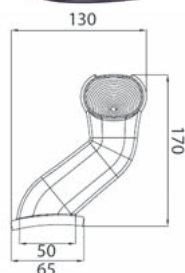

TYKADLA OBRYSOVÁ 12V/24V / OUTLINE MAKER 12V/24V

(E)

**SUPERPOINT II. - OBRYŠ. ČERVENO-ČIRÁ-ORANŽOVÁ SVÍTILNA
NA PRYŽOVÉM RAMENÍ + 0,7M KABEL /**
SUPERPOINT II. - OUTLINE RED-CLEAR-AMBER MARKER RUBBER ARM + 0.7M CABLE

**OBJEDNACÍ ČÍSLA /
ORDER CODE**

**KATALOGOVÁ ČÍSLA /
OEM CODE**

**TYP ŽÁROVKY /
TYPE OF BULB**

726824
- Pravá strana / Right side

726825
- Levá strana / Left side

722949
- 1x T4W 12V, BA9s

722948
- 1x T4W 24V, BA9s