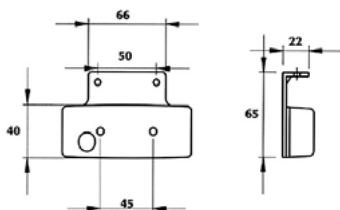

Poziční světla a příslušenství

POZIČNÍ SVÍTLILNY - ORANŽOVÉ / SIDE MARKER - AMBER

(E)

BOČNÍ POZIČNÍ SVÍTLILNA + PRAVOÚHLÝ DRŽÁK / SIDE MARKER + 90° HOLDER

OBJEDNACÍ ČÍSLA /
ORDER CODE

KATALOGOVÁ ČÍSLA /
OEM CODE

TYP ŽÁROVKY /
TYPE OF BULB

721652
- *Univerzální díl L = P /*
Universal L = R

721657
- *Kryt / Lens*

722954
- *1x W3W 12V, W2,1x9,5d*

722955
- *1x W3W 24V, W2,1x9,5d*