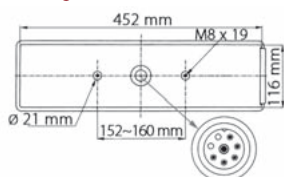

DAF 65CF-75CF-85CF

Ⓔ

ZADNÍ SKUPINOVÁ SVÍTLILNA S KONEKTOROVOU PŘÍPOJKOU UPROSTŘED /
REAR LAMP WITH CONNECTION IN THE MIDDLE

OBJEDNACÍ ČÍSLA /
ORDER CODE

KATALOGOVÁ ČÍSLA DAF /
OEM CODE DAF

TYP ŽÁROVKY /
TYPE OF BULB

722583
- *Pravá svítidla / Right side*
722592
- *Levá svítidla včetně osvětlení spz /*
Left side with Nr. Plate lamp

1304788
- *Pravá svítidla / Right side*
1304789
- *Levá svítidla včetně osvětlení spz /*
Left side with Nr. Plate lamp

722932
- *4x P21W 24V, BA15s*
722941
- *3x R5W 24V, BA15s*

722063
- *Kryt L=P / Lens L=R*

1272653
- *Kryt L=P / Lens L=R*