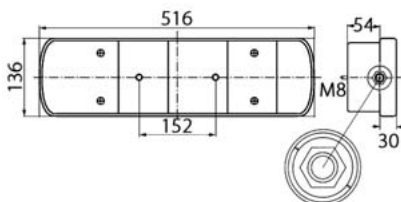

SCANIA IV. SÉRIE 96-

LED BOČNÍ POZIČNÍ SVÍTLILNA + 0,5M KABEL /
LED SIDE MARKER + 0.5M CABLE

OBJEDNACÍ ČÍSLA /
ORDER CODE

KATALOG. ČÍSLA SCANIA /
OEM CODE SCANIA

720238

- *Univerzální díl L = P /*
Universal L = R

1391144

- *Univerzální díl L = P /*
Universal L = R

SCANIA IV. SÉRIE 96-

LED BOČNÍ POZIČNÍ SVÍTLILNA /
LED SIDE MARKER

OBJEDNACÍ ČÍSLA /
ORDER CODE

KATALOG. ČÍSLA SCANIA /
OEM CODE SCANIA

721245

- *Univerzální díl L = P /*
Universal L = R

1446359

- *Univerzální díl L = P /*
Universal L = R

OPRAVNÁ SADA / REPAIR KIT

720636

- *Opravná sada / Repair kit*

SCANIA IV. SÉRIE 96-

ZADNÍ SKUPINOVÁ SVÍTLILNA S PRŮCHODKOU NA SPODNÍ STRANĚ POUZDRA /
REAR LAMP WITH THE GROMMET FROM THE BELOW

OBJEDNACÍ ČÍSLA /
ORDER CODE

KATALOG. ČÍSLA SCANIA /
OEM CODE SCANIA

TYP ŽÁROVKY /
TYPE OF BULB

722812

- *Pravá svítilna / Right side*

1436868

- *Pravá svítilna / Right side*

722941

- *3x R5W 24V, BA15s*

722811

- *Levá svítilna včetně osvětlení spz /*
Left side with Nr. Plate lamp

1436867

- *Levá svítilna včetně osvětlení spz /*
Left side with Nr. Plate lamp

722932

- *4x P21W 24V, BA15s*

722815

- *Kryt L = P / Lens L = R*

1380819

- *Kryt L = P / Lens L = R*