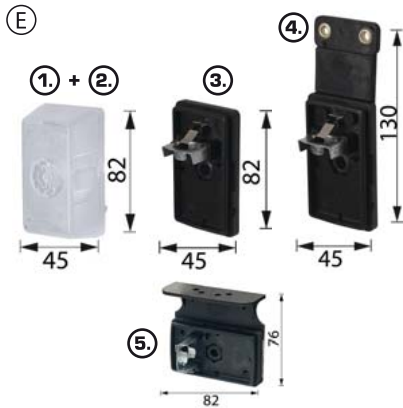

AVIA TURBO/AVIA 65, 75

POZIČNÍ SVÍTLILNA - ČIRÁ / MARKER - CLEAR

OBJEDNACÍ ČÍSLA / ORDER CODE	KATALOGOVÁ ČÍSLA AVIA / OEM CODE AVIA	TYP ŽÁROVKY / TYPE OF BULB
726862 ① - Kryt čirý / Lens clear		722941 - 1x R5W 24V, BA15s
726864 ② - Kryt čirý s odrazkou / Lens clear + reflex		
726857 ③ - Držák krytu / Rubber bracket		
726860 ④ - Držák s gumou / Rubber bracket + holder		
726859 ⑤ - Držák „L“ / Bracket 90°