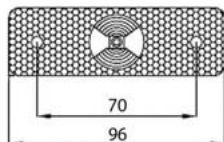

- *Uzávěr pružný / Plastic cover*

Poziční světla a příslušenství

LED POZIČNÍ SVÍTLILNY - ORANŽOVÉ 24V / LED MARKER - AMBER 24V

FLATPOINT I. - LED BOČNÍ POZIČNÍ SVÍTLILNA + 50CM KABEL /
FLATPOINT I. - LED SIDE MARKER + 50CM CABLE