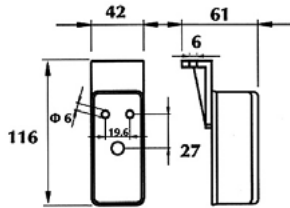

Poziční světla a příslušenství

POZIČNÍ SVÍTILNY - ORANŽOVÉ / SIDE MARKER - AMBER

Ⓔ

BOČNÍ POZIČNÍ SVÍTILNA + PRAVOÚHLÝ DRŽÁK /
SIDE MARKER + 90° HOLDER

OBJEDNACÍ ČÍSLA /
ORDER CODE

KATALOGOVÁ ČÍSLA /
OEM CODE