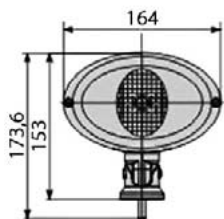

Pracovní světlomety

SUPER VÝKONNÉ PRACOVNÍ SVĚTLOMETY / SUPER POWERFUL WORKLAMPS

**SUPER VÝKONNÝ PRACOVNÍ SVĚTLOMET.
KLOUBOVÉ UCHYCENÍ ZE SPODNÍ STRANY POUZDRA ŠROUBEM + MATICÍ M8. /
SUPER POWERFUL WORKLAMP. ARTICULATED FIXING: SCREW + NUT M8.**

**OBJEDNACÍ ČÍSLA /
ORDER CODE**

**KATALOGOVÁ ČÍSLA /
OEM CODE**

**TYP ŽÁROVKY /
TYPE OF BULB**

727138
- *Univerzální díl L=P /
Universal L=R*

722909
- *1x H3 12V 55 W, PK22s*

722910
- *1x H3 24V 70W, PK22s*

OPRAVNÁ SADA / REPAIR KIT

720019
- *Opravná sada / Repair kit*