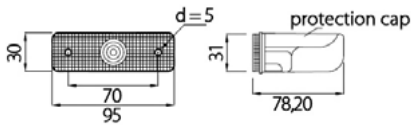

SIDEPOINT - PŘEDNÍ POZIČNÍ SVÍTLNA + 50CM KABEL /
SIDEPOINT - FRONT MARKER + 50CM CABLE

OBJEDNACÍ ČÍSLA / ORDER CODE	KATALOGOVÁ ČÍSLA / OEM CODE	TYP ŽÁROVKY / TYPE OF BULB
723985 - <i>Univerzální díl L=P /</i> - <i>Universal L=R</i>	31-5004-097 - <i>Univerzální díl L=P /</i> - <i>Universal L=R</i>	722949 - <i>1x T4W 12V, BA9s</i> 722948 - <i>1x T4W 24V, BA9s</i>

UZÁVĚR PRUŽNÝ / PLASTIC COVER

721468
- *Uzávěr pružný / Plastic cover*