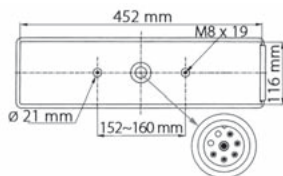

DAF 95XF

Ⓔ

ZADNÍ SKUPINOVÁ SVÍTLILNA S KONEKTOROVOU PŘÍPOJKOU UPROSTŘED /
REAR LAMP WITH CONNECTION IN THE MIDDLE

OBJEDNACÍ ČÍSLA /
ORDER CODE

KATALOGOVÁ ČÍSLA DAF /
OEM CODE DAF

TYP ŽÁROVKY /
TYPE OF BULB

722583
- *Pravá svítidla / Right side*
722592
- *Levá svítidla včetně osvětlení spz /*
Left side with Nr. Plate lamp

1304788
- *Pravá svítidla / Right side*
1304789
- *Levá svítidla včetně osvětlení spz /*
Left side with Nr. Plate lamp

722932
- *4x P21W 24V, BA15s.*
722941
- *3x R5W 24V, BA15s*

722063
- *Kryt L=P / Lens L=R*

1272653
- *Kryt L=P / Lens L=R*