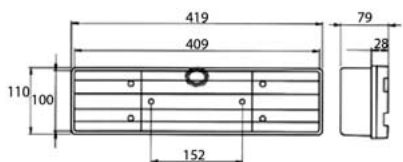

ZADNÍ SKUPINOVÉ SVÍTILNY / REAR LAMPS

(E)

ZADNÍ SKUP. SVÍTILNA S PRŮCHODKOU UPROSTŘED NA ZADNÍ STRANĚ POUZDRA /
REAR LAMP WITH THE GROMMET IN THE MIDDLE ON THE BACK HOUSING

OBJEDNACÍ ČÍSLA /
ORDER CODE

KATALOGOVÁ ČÍSLA /
OEM CODE

TYP ŽÁROVKY /
TYPE OF BULB

1. **722004**
   - *Pravá svítilna / Right side*
2. **722005**
   - *Levá svítilna / Left side*
3. **722003**
   - *Levá svítilna vč. spz /*
   Left side nr. Plate lamp
4. **722006**
   - *Pravý kryt / Right lens*
5. **722008**
   - *Levý kryt / Left lens*

1. **722932**
   - *4x P21W 24V, BA15s*
2. **722944**
   - *3x R10W 24V, BA15s*