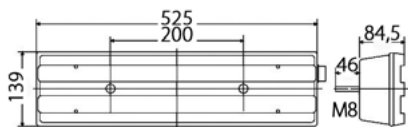

MERCEDES AXOR II. 04-

ZADNÍ SKUPINOVÁ SVÍTLINA S BOČNÍ KONEKTOROVOU PŘÍPOJKOU /
REAR LAMP WITH SIDE CONNECTION

OBJEDNACÍ ČÍSLA /
ORDER CODE

KATALOGOVÁ ČÍSLA MAN /
OEM CODE MAN

TYP ŽÁROVKY /
TYPE OF BULB

722566

- *Pravá svítidla / Right side*

0015406370

- *Pravá svítidla / Right side*

722944

- *3x R10W 24V, BA15s*

722569

- *Levá svítidla včetně osvětlení spz /*
Left side with Nr. Plate lamp

0015406270

- *Levá svítidla včetně osvětlení spz /*
Left side with Nr. Plate lamp

722932

- *4x P21W 24V, BA15s*

722574

- *Pravý kryt / Right lens*

0025441690

- *Pravý kryt / Right lens*

722576

- *Levý kryt / Left lens*

0025441290

- *Levý kryt / Left lens*