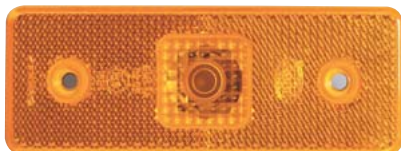

MERCEDES AXOR I./ACTROS I.

(E)

BOČNÍ POZIČNÍ SVÍTLILNA / SIDE MARKER

OBJEDNACÍ ČÍSLA / ORDER CODE

721272
- Univerzální díl L=P / Universal L=R

KATALOGOVÁ ČÍSLA MB / OEM CODE MB

0028207056
- Univerzální díl L=P / Universal L=R

TYP ŽÁROVKY / TYPE OF BULB

722955
- 1x W3W 24V, W2,1x9,5d

OPRavná SADA / REPAIR KIT

720010
- Opravná sada / Repair kit