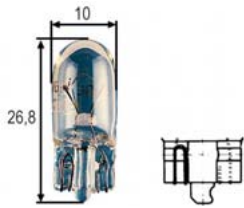

722953
- Žárovka - C10W 24V, SV8,5-8 /
Bulb - C10W 24V, SV8,5-8

OBJEDNACÍ ČÍSLA /
ORDER CODE

722955
- Žárovka - W3W 24V, W2,1x9,5d /
Bulb - W3W 24V, W2,1x9,5d

Autožárovky

ŽÁROVKY 12V / BULB 12V

OBJEDNACÍ ČÍSLA /
ORDER CODE