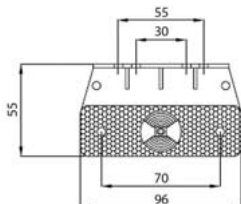

LED POZIČNÍ SVÍTLILNY - ORANŽOVÉ 24V / LED MARKER - AMBER 24V

FLATPOINT I. - LED BOČNÍ POZIČNÍ SVÍTLILNA + PRAVOÚHLÝ DRŽÁK + 0,5M KABEL /
FLATPOINT I. - LED SIDE MARKER + 90° HOLDER + 0.5M CABLE

OBJEDNACÍ ČÍSLA /
ORDER CODE

KATALOGOVÁ ČÍSLA /
OEM CODE

726956

- *Univerzální díl L=P /*
Universal L=R

31-2214-017

- *Univerzální díl L=P /*
Universal L=R

UZÁVĚR PRUŽNÝ / PLASTIC COVER

721468

- *Uzávěr pružný / Plastic cover*