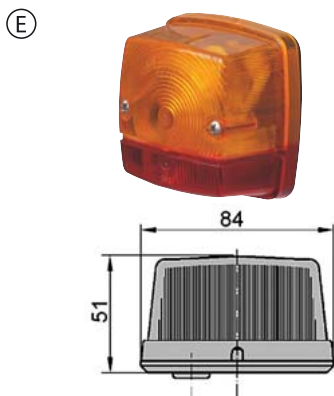

ZADNÍ SKUPINOVÉ SVÍTLILNY / REAR LAMPS

ZADNÍ SKUPINOVÁ SVÍTLILNA / REAR LAMP

**OBJEDNACÍ ČÍSLA /
ORDER CODE**

**KATALOGOVÁ ČÍSLA /
OEM CODE**

**TYP ŽÁROVKY /
TYPE OF BULB**

727125
- *Univerzální díl L = P /
Universal L = R*

722931
- *1x P21W 12V, BA15s*

722932
- *1x P21W 24V, BA15s*

722950
- *1x C5W 12V, SV8,5-8*

722951
- *1x C5W 24V, SV8,5-8*