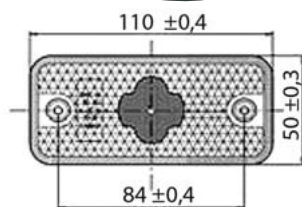

Poziční světla a příslušenství

LED POZIČNÍ SVÍTLILNY - ORANŽOVÉ 12V / LED MARKER - AMBER 12V

LED BOČNÍ POZIČNÍ SVÍTLILNA + KABEL /
LED SIDE MARKER + CABLE

OBJEDNACÍ ČÍSLA /
ORDER CODE

KATALOGOVÁ ČÍSLA /
OEM CODE

721307

- *Univerzální díl L = P /*
Universal L = R

UZÁVĚR PRUŽNÝ / PLASTIC COVER

721468

- *Uzávěr pružný /* Plastic cover