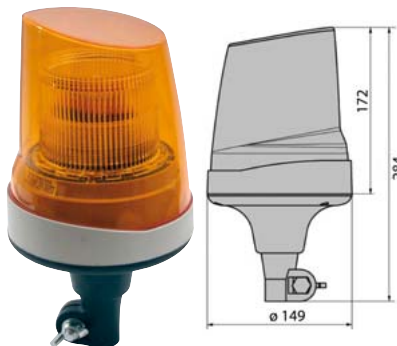

XENONOVÉ MAJÁKY / XENON BEACON

(E)

**ZÁBLESKOVÝ XENONOVÝ MAJÁK ORANŽOVÝ MULTIFUNKČNÍ
S UCHYCENÍM NA TELESKOPIČKOU TYČ – DUÁLNI VOLTÁŽ /
XENON BEACON AMBER MULTIFUNCTION FOR MOUNTING BUSHES
WITH FLEXIBLE MOUNTING – DUAL VOLTAGE**

**OBJEDNACÍ ČÍSLA /
ORDER CODE**

**KATALOGOVÁ ČÍSLA /
OEM CODE**

727388
- 12V/24V / 12V/24V

727392
- Kryt oranžový / Lens amber

XENONOVÁ VÝBOJKA / XENON LAMP – SPARE PART FOR XENON

720343
- Xenon. záblesková výbojka / Xenon
lamp – spare part for xenon beacon