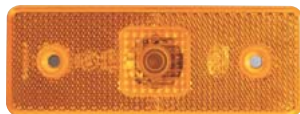

722910
- 1x H3 24V 70W, PK22s

OPRavná SADA / REPAIR KIT

721116
- Opravná sada / Repair kit

MERCEDES ACTROS II.

(E)

BOČNÍ POZIČNÍ SVÍTLNA /
SIDE MARKER

OBJEDNACÍ ČÍSLA /
ORDER CODE

KATALOGOVÁ ČÍSLA MB /
OEM CODE MB