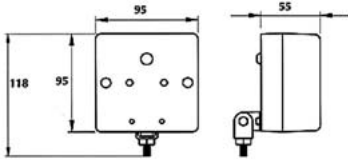

722909

- *1x H3 12V 55 W, PK22s*

722910

- *1x H3 24V 70W, PK22s*

Přídavné dálkové / mlhové světlomety

UNIVERZÁLNÍ SVÍTLILNY / UNIVERSAL LAMP

Ⓔ

PŘÍDAVNÁ MLHOVÁ SVÍTLILNA. ROZMĚRY: 90X90X55MM. /
FOG LAMP. DIMENSIONS: 90X90X55MM.