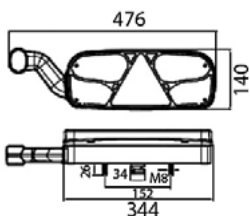

Zadní svítilny pro návěsy a přívěsy

ZADNÍ SKUPINOVÉ SVÍTLILNY / REAR LAMPS

(E)

ECOPOINT I. – ZADNÍ SKUP. SVÍTLILNA S INTEGROVANOU BOČNÍ POZIČNÍ SVÍTLILNOU A KONEKTOROVOU PŘÍPOJKOU UMÍSTĚNOU NA ZADNÍ STRANĚ POUZDRA /
ECOPOINT I. – REAR LAMP WITH THE INTEGRATED SIDE MARKER AND CONNECTION FITTED ON THE BACK HOUSING

OBJEDNACÍ ČÍSLA /
ORDER CODE

KATALOGOVÁ ČÍSLA /
OEM CODE

TYP ŽÁROVKY /
TYPE OF BULB

724836
- *Pravá svítilna / Right side*

25-2610-007
- *Pravá svítilna / Right side*

722932
- *3x P21W 24V, BA15s*

724835
- *Levá svítilna / Left side*

25-2210-007
- *Levá svítilna / Left side*

722938
- *1x P21 5W 24V, BAY15d*

724840
- *Kryt L=P / Lens L=R*

18-8522-002
- *Kryt L=P / Lens L=R*

722949
- *1x T4W 24V, BA9s*

OPRAVNÁ SADA / REPAIR KIT

722643
- *Opravná sada / Repair kit*