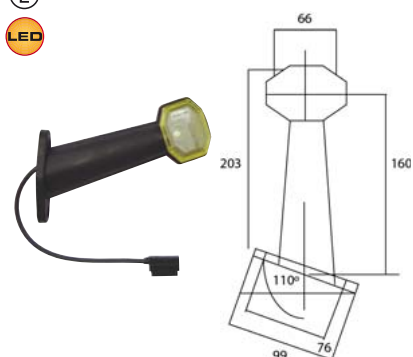

LED TYKADLA OBRYSOVÁ 24V / LED OUTLINE MAKER 24V

SUPERPOINT I. - LED OBRYSOVÁ ČERVENO-ČIRÁ SVÍTLNA

NA PRYŽOVÉM RAMENI 60° + 0,5M KABEL /

SUPERPOINT I. - OUTLINE RED-CLEAR MARKER RUBBER ARM 60° + 0.5M CABLE

OBJEDNACÍ ČÍSLA /
ORDER CODE

KATALOGOVÁ ČÍSLA /
OEM CODE

721454

- **Univerzální díl L=P /**
Universal L=R

721418

- **LED výbojka s kabelem /**
Led flasher + cable

UZÁVĚR PRUŽNÝ / PLASTIC COVER

721468

- **Uzávěr pružný / Plastic cover**