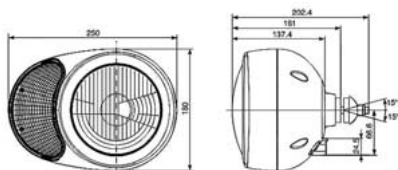

ZEMĚDĚLSKÉ A PRACOVNÍ STROJE / AGRICULTURE AND EARTH MACHINE

(E)

HLAVNÍ SVĚTLOMET S INTEGROVANOU SMĚROVKOU.
UCHYCENÍ: ZE SPODNÍ STRANY POUZDRA ŠROUBEM + MATICÍ M10. /
HEAD LAMP. ARTICULATED FIXING: SCREW + MATRIX M10.

OBJEDNACÍ ČÍSLA /
ORDER CODE

KATALOGOVÁ ČÍSLA /
OEM CODE

TYP ŽÁROVKY /
TYPE OF BULB

727127
- *Pravý světlomet / Right side*
727128
- *Levý světlomet / Left side*

722915
- *1x H4 12V 55/60W, P43t*
722916
- *1x H4 24V 70/75W, P43t*
722948
- *1x T4W 12V, BA9s*
722949
- *1x T4W 24V, BA9s*
722931
- *1x P21W 12V, BA15s*
722932
- *1x H4 24V 70/75W, P43t*

OPRavná SADA / REPAIR KIT