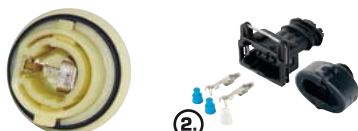

OPRAVNÁ SADA / REPAIR KIT

722475 ①
- Objímka žárovky / Socket w/o bulb
720378 ②
- Opravná sada / Repair kit

RENAULT PREMIUM

(E)

BOČNÍ SMĚROVÁ SVÍTLILNA 99> / SIDE INDICATOR 99>

OBJEDNACÍ ČÍSLA / ORDER CODE	KATALOG. ČÍSLA RENAULT / OEM CODE RENAULT	TYP ŽÁROVKY / TYPE OF BULB
721211 - Univerzální díl L = P/ Universal L = R	5001847597 - Univerzální díl L = P/ Universal L = R	722932 - 1x P21W 24V, BA15s