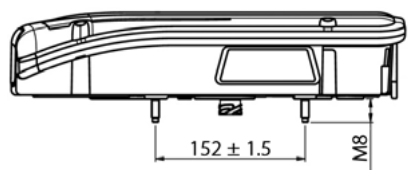

MERCEDES SPRINTER 06-

(E)

ZADNÍ SKUPINOVÁ SVÍTLNA S KONEKTOROVU PŘÍPOJKOU UPROSTŘED / REAR LAMP WITH CONNECTION THE MIDDLE

**OBJEDNACÍ ČÍSLA /
ORDER CODE**

**KATALOGOVÁ ČÍSLA MB /
OEM CODE MB**

**TYP ŽÁROVKY /
TYPE OF BULB**

721474

- *Pravá svítlna / Right side*

721473

- *Levá svítlna včetně osvětlení spz /
Left side with Nr. Plate lamp*

721476

- *Pravý kryt / Right lens*

721475

- *Levý kryt / Left lens*

9068201764

- *Pravá svítlna / Right side*

9068200464

- *Levá svítlna včetně osvětlení spz /
Left side with Nr. Plate lamp*

0008262156

- *Pravý kryt / Right lens*

0008262056

- *Levý kryt / Left lens*

722934

- *1x PY21W 12V, BAU15s*

722931

- *4x P21W 12V, BA15s*

722940

- *3x R5W 12V, BA15s*