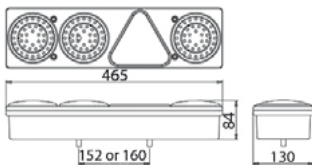

LED ZADNÍ SVÍTLNÝ / LED REAR LAMPS

LED ZADNÍ SKUPINOVÁ SVÍTLNA S INTEGROVANÝM TROJÚHELNÍKEM, POUŽITÍ POUZE PRO NÁVĚS / LED REAR LAMP WITH TRIANGLE, APPLICATION TRAILER

OBJEDNACÍ ČÍSLA / ORDER CODE

KATALOGOVÁ ČÍSLA / OEM CODE

FUNKCE / FUNCTION

726554
- Prává svítilna / Right side
726555
- Levá svítilna / Left side

- Zpátečka, mlhová, koncová, brzdová, směrovka, boční obrysová, trojúhelníková odrazka
- Reversing, fog, tail, stop, flasher, side maker, triangle reflex

OPRavná SADA / REPAIR KIT

721493
- Opravná sada / Repair kit