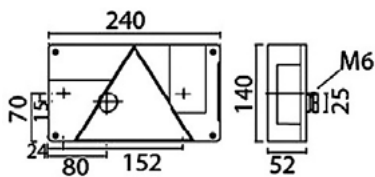

Zadní svítilny pro návěsy a přívěsy

ZADNÍ SKUPINOVÉ SVÍTILNY / REAR LAMPS

(E)

MULTIPOINT I. – ZADNÍ SKUP. SVÍTILNA S KONEKTOROVOU PŘÍPOJKOU UPROSTŘED / MULTIPOINT I. – REAR LAMP WITH THE CONNECTION IN THE MIDDLE

OBJEDNACÍ ČÍSLA / ORDER CODE	KATALOGOVÁ ČÍSLA / OEM CODE	TYP ŽÁROVKY / TYPE OF BULB
721758 - Prává svítilna s osvětlením spz a mlhovkou / Right side with Nr. plate lamp and fog	24-5200-007 - Prává svítilna s osvětlením spz a mlhovkou / Right side with Nr. plate lamp and fog	722931 - 2x P21W 12V, BA15s
721756 - Prává svítilna s osvětlením spz a zpátečkou / Right side with Nr. plate lamp and reverse	24-5210-007 - Prává svítilna s osvětlením spz a zpátečkou / Right side with Nr. plate lamp and reverse	722932 - 2x P21W 24V, BA15s
721754 - Levá svítilna s osvětlením spz a mlhovkou / Left side with Nr. plate lamp and fog	24-5000-007 - Levá svítilna s osvětlením spz a mlhovkou / Left side with Nr. plate lamp and fog	722937 - 1x P21 5W 12V, BAY15d
721759 - Pravý kryt s mlhovkou / Right lens with fog	18-8452-007 - Pravý kryt s mlhovkou / Right lens with fog	722938 - 1x P21 5W 12V, BAY15d
721757 - Pravý kryt se zpátečkou / Right left with reverse	18-8452-107 - Pravý kryt se zpátečkou / Right left with reverse	722950 - 1x C5W 12V, SV8,5-8
721755 - Levý kryt s mlhovkou / Left lens with fog	18-8450-007 - Levý kryt s mlhovkou / Left lens with fog	722951 - 1x C5W 24V, SV8,5-8