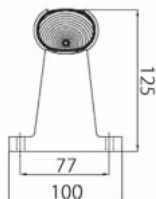

(E)

**SUPERPOINT II. - OBRYŠ. ČERVENO-ČIRÁ-ORANŽOVÁ SVÍTILNA
NA PRYŽOVÉM RAMENÍ + 0,7M KABEL /**
SUPERPOINT II. - OUTLINE RED-CLEAR-AMBER MARKER RUBBER ARM + 0.7M CABLE

**OBJEDNACÍ ČÍSLA /
ORDER CODE**

**KATALOGOVÁ ČÍSLA /
OEM CODE**