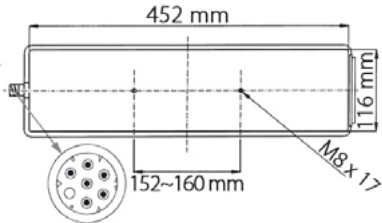

MAN TG-A/TG-L/TG-M, LE2000

(E)

ZADNÍ SKUPINOVÁ SVÍTLNA S BOČNÍ KONEKTOROVOU PŘÍPOJKOU / REAR LAMP WITH THE SIDE CONNECTION

OBJEDNACÍ ČÍSLA / ORDER CODE	KATALOGOVÁ ČÍSLA MAN / OEM CODE MAN	TYP ŽÁROVKY / TYPE OF BULB
722693 - <i>Pravá svítlna / Right side</i>	81.25225.6523 - <i>Pravá svítlna / Right side</i>	722941 - <i>3x R5W 24V, BA15s</i>
722695 - <i>Levá svítlna včetně osvětlení spz / Left side with Nr. Plate lamp</i>	81.25225.6524 - <i>Levá svítlna včetně osvětlení spz / Left side with Nr. Plate lamp</i>	722932 - <i>4x P21W 24V, BA15s</i>
722063 - <i>Kryt L = P / Lens L = R</i>	81.25229.6051 - <i>Kryt L = P / Lens L = R</i>	

OPRAVNÁ SADA / REPAIR KIT

721648
- *Opavná sada / Repair kit*