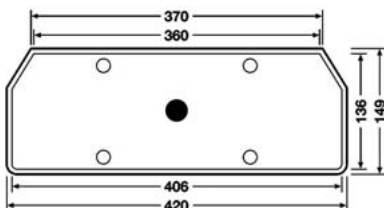

ZADNÍ SKUPINOVÉ SVÍTLNÝ / REAR LAMPS

Ⓔ

EUROPOINT I. - ZADNÍ SKUP. SVÍTLNA S PRŮCHODKOU UPROSTŘED
NA ZADNÍ STRANĚ POUZDRA /
EUROPOINT I. - REAR LAMP WITH THE GROMMET IN THE MIDDLE ON THE BACK HOUSING

OBJEDNACÍ ČÍSLA /
ORDER CODE

KATALOGOVÁ ČÍSLA /
OEM CODE

TYP ŽÁROVKY /
TYPE OF BULB

722632
- *Pravá svítilna / Right side*
722623
- *Levá svítilna / Left side*
722636
- *Kryt L=P / Lens L=R*

722932
- *4x P21W 24V, BA15s*
722938
- *1x P21 5W 24V, BAY15d*
722944
- *1x R10W 24V, BA15s*
722941
- *2x R5W 24V, BA15s*