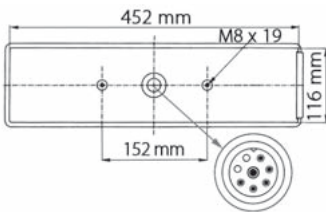

MAN F2000

Ⓔ

ZADNÍ SKUPINOVÁ SVÍTLNA S KONEKTOROVOU PŘÍPOJKOU UPROSTŘED / REAR LAMP WITH THE CONNECTION IN THE MIDDLE

OBJEDNACÍ ČÍSLA / ORDER CODE	KATALOGOVÁ ČÍSLA MAN / OEM CODE MAN	TYP ŽÁROVKY / TYPE OF BULB
722082 - <i>Pravá svítlna / Right side</i>	81.25228.6030 - <i>Pravá svítlna / Right side</i>	722941 - <i>3x R5W 24V, BA15s</i>
722086 - <i>Levá svítlna včetně osvětlení spz / Left side with Nr. Plate lamp</i>	81.25228.6029 - <i>Levá svítlna včetně osvětlení spz / Left side with Nr. Plate lamp</i>	722932 - <i>4x P21W 24V, BA15s</i>
722063 - <i>Kryt L = P / Lens L = R</i>	81.25229.6051 - <i>Kryt L = P / Lens L = R</i>	

OPRAVNÁ SADA / REPAIR KIT

720629 - <i>Opavná sada / Repair kit</i>