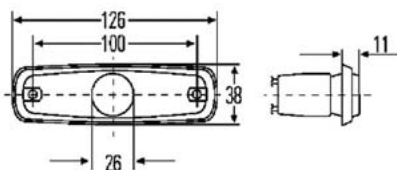

POZIČNÍ SVÍTLILNY - ORANŽOVÉ / SIDE MARKER - AMBER

(E)

BOČNÍ POZIČNÍ SVÍTLILNA S OBJÍMKOU ŽÁROVKY / SIDE MARKER WITH THE BULB HOLDER

OBJEDNACÍ ČÍSLA /
ORDER CODE

KATALOGOVÁ ČÍSLA /
OEM CODE

TYP ŽÁROVKY /
TYPE OF BULB

722723
- *Univerzální díl L = P /*
Universal L = R

722954
- *1x W3W 12V, W2,1x9,5d*

722955
- *1x W3W 24V, W2,1x9,5d*

OPRavná SADA / REPAIR KIT

720019
- *Opravná sada / Repair kit*