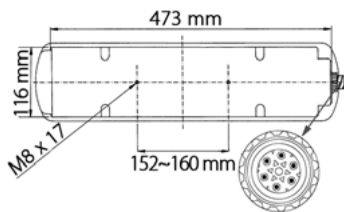

SCANIA P/G/R/T 04-

ZADNÍ SKUPINOVÁ SVÍTLNA S BOČNÍ KONEKTOROVOU PŘÍPOJKOU /
REAR LAMP WITH SIDE CONNECTION

OBJEDNACÍ ČÍSLA /
ORDER CODE

KATALOG. ČÍSLA SCANIA /
OEM CODE SCANIA

TYP ŽÁROVKY /
TYPE OF BULB

722801

- *Pravá svítlna / Right side*

1498103

- *Pravá svítlna / Right side*

722941

- *3x R5W 24V, BA15s*

722800

- *Levá svítlna včetně osvětlení spz /*
Left side with Nr. Plate lamp

1498102

- *Levá svítlna včetně osvětlení spz /*
Left side with Nr. Plate lamp

722932

- *4x P21W 24V, BA15s*

722815

- *Kryt L = P / Lens L = R*