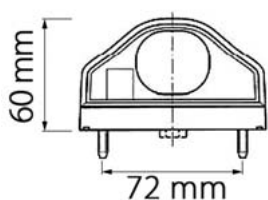

OSVĚTLENÍ SPZ / NUMBER PLATE LAMP

Ⓔ