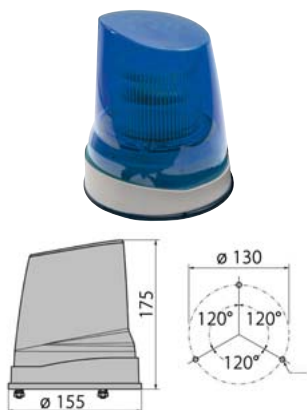

XENONOVÉ MAJÁKY / XENON BEACON

(E)

ZÁBLESKOVÝ XENONOVÝ MAJÁK MODRÝ S DVOJITÝM ZÁBLESKEM /
XENON BEACON BLUE WITH DOUBLE FLASH

OBJEDNACÍ ČÍSLA /
ORDER CODE

KATALOGOVÁ ČÍSLA /
OEM CODE

727393
- 12V/24V / 12V/24V
727395
- Kryt modrý / Lens blue

XENONOVÁ VÝBOJKA / XENON LAMP - SPARE PART FOR XENON

720343
- Xenon. záblesková výbojka / Xenon
lamp - spare part for xenon beacon