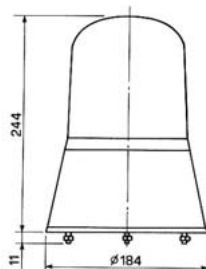

VÝSTRAŽNÉ MAJÁKY / ROTATING BEACON

Ⓔ

VÝSTRAŽNÝ MAJÁK MULTIFUNKČNÍ - DUÁLNÍ VOLTÁŽ /
ROTATING BEACON MULTIFUNCTION BASE - DUAL VOLTAGE

OBJEDNACÍ ČÍSLA /
ORDER CODE

KATALOGOVÁ ČÍSLA /
OEM CODE

TYP ŽÁROVKY /
TYPE OF BULB

720332

- 12V/24V / 12V/24V

722900

- 1x H1 12V 55W, P14,5s

722901

- 1x H1 24V 70W, P14,5s