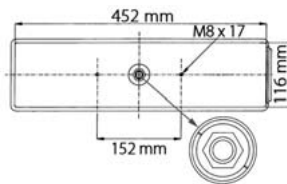

RENAULT MAGNUM AE

E

ZADNÍ SKUPINOVÁ SVÍTLINA S PRŮCHODKOU / REAR LAMP WITH THE GROMMET IN THE MIDDLE

**OBJEDNACÍ ČÍSLA /
ORDER CODE**

**KATALOG. ČÍSLA RENAULT /
OEM CODE RENAULT**

**TYP ŽÁROVKY /
TYPE OF BULB**

722060
- *Pravá svítilna / Right side*

5001832999
- *Pravá svítilna / Right side*

722941
- *3x R5W 24V, BA15s*

722061
- *Levá svítilna včetně osvětlení spz /
Left side with Nr. Plate lamp*

5001831194
- *Levá svítilna / Left side*

722932
- *4x P21W 24V, BA15s*

722063
- *Kryt L = P / Lens L = R*

5001847588
- *Kryt L = P / Lens L = R*