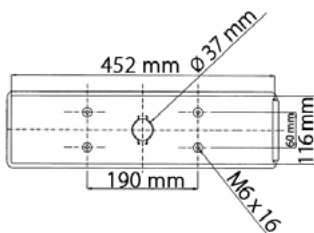

IVECO STRALIS 03-06

(E)

ZADNÍ SKUPINOVÁ SVÍTLNA S KONEKTOROVOU PŘÍPOJKOU UPROSTŘED / REAR LAMP WITH CONNECTION IN THE MIDDLE

OBJEDNACÍ ČÍSLA / ORDER CODE

KATALOGOVÁ ČÍSLA IVECO / OEM CODE IVECO

TYP ŽÁROVKY / TYPE OF BULB

722606

- *Pravá svítlna / Right side*

9463242

- *Pravá svítlna / Right side*

722941

- *3x R5W 24V, BA15s*

722605

- *Levá svítlna včetně osvětlení spz / Left side with Nr. Plate lamp*

99463244

- *Levá svítlna včetně osvětlení spz / Left side with Nr. Plate lamp*

722932

- *4x P21W 24V, BA15s*

722063

- *Kryt L = P / Lens L = R*

42531584

- *Kryt L = P / Lens L = R*