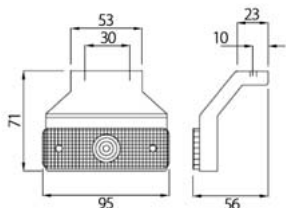

POZIČNÍ SVÍTLNÝ - ČIRÉ / FRONT MARKER-CLEAR

(E)

SIDEPOINT - PŘEDNÍ POZIČNÍ SVÍTLNA + 50CM KABEL + PRAVOÚHLÝ DRŽÁK /
SIDEPOINT - FRONT MARKER + 50CM CABLE + THE 90° HOLDER

OBJEDNACÍ ČÍSLA /
ORDER CODE

KATALOGOVÁ ČÍSLA /
OEM CODE

TYP ŽÁROVKY /
TYPE OF BULB

723987
- Univerzální díl L=P /
Universal L=R

31-5064-067
- Univerzální díl L=P /
Universal L=R

722949
- 1x T4W 12V, BA9s
722948
- 1x T4W 24V, BA9s

UZÁVĚR PRUŽNÝ / PLASTIC COVER

721468
- Uzávěr pružný / Plastic cover

POZIČNÍ SVÍTLNÝ - ČIRÉ / FRONT MARKER-CLEAR

(E)