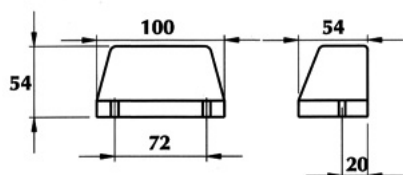

OSVĚTLENÍ SPZ / NUMBER PLATE LAMP

LED OSVĚTLENÍ SPZ 24V S ČERVENÝM POUZDREM /
LED 24V NUMBER PLATE LAMP WITH THE RED HOUSING

OBJEDNACÍ ČÍSLA /
ORDER CODE

KATALOGOVÁ ČÍSLA /
OEM CODE

726541

- *Univerzální díl L=P /*
Universal L=R