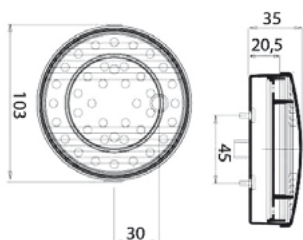

Zadní svítilny pro návěsy a přívěsy

LED ZADNÍ SVÍTILNY / LED REAR LAMPS