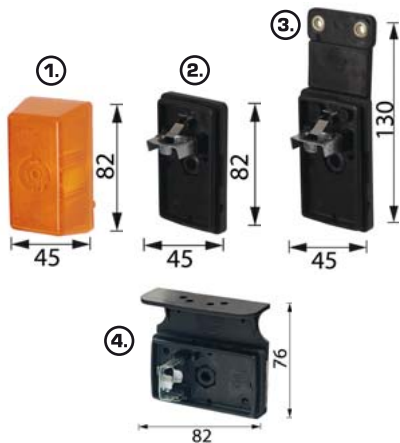

POZIČNÍ SVÍTLNÝ - ORANŽOVÉ / SIDE MARKER - AMBER

(E)

BOČNÍ POZIČNÍ SVÍTLNA /
SIDE MARKER

OBJEDNACÍ ČÍSLA / ORDER CODE	KATALOGOVÁ ČÍSLA / OEM CODE	TYP ŽÁROVKY / TYPE OF BULB
726865 ① - <i>Kryt oranžový / Lens amber</i>		722941 - <i>1x R5W 24V, BA15s</i>
726857 ② - <i>Držák krytu / Rubber bracket</i>		722940 - <i>1x R5W 12V, BA15s</i>
726860 ③ - <i>Držák s gumou /</i> <i>Rubber bracket + holder</i>		
726859 ④ - <i>Držák „L“ / Bracket 90°</i>