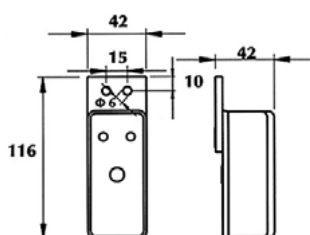

POZIČNÍ SVÍTLNÝ-ČERVENÉ / REAR MARKER-RED

Ⓔ