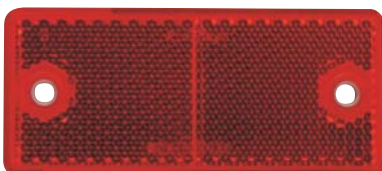

OBJEDNACÍ ČÍSLA /
ORDER CODE

KATALOGOVÁ ČÍSLA /
OEM CODE

721354
- *Univerzální díl L=P /*
Universal L=R

SAMOLEPICÍ ODRAZKY / ADHESIVE REFLECTOR

Ⓔ

ČERVENÁ SAMOLEPICÍ ODRAZOVÁ FÓLIE. ROZMĚRY: 90X40MM. /
ADHEZIVE REFLECTOR - RED. DIMENSIONS: 90X40MM.