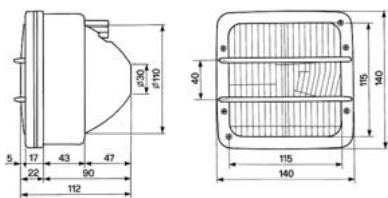

HLAVNÍ SVĚTLOMET + OCHRANNÁ MŘÍŽKA /
HEAD LAMP + PROTECTIVE GRID

OBJEDNACÍ ČÍSLA /
ORDER CODE

KATALOGOVÁ ČÍSLA /
OEM CODE

TYP ŽÁROVKY /
TYPE OF BULB

727135

- *Univerzální díl L = P /*
Universal L = R

722915

- *H1 12V 55W, P14,5s*

722916

- *H1 24V 70W, P14,5s*

722948

- *1x T4W 12V, BA9s*

722949

- *1x T4W 24V, BA9s*