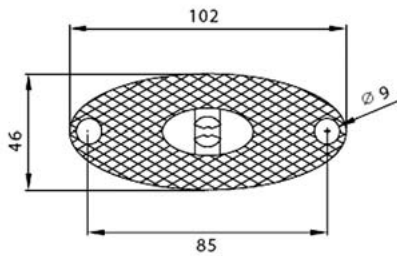

Poziční světla a příslušenství

LED POZIČNÍ SVÍTLILNY - ČIRÉ 24V / LED MARKER - CLEAR 24V