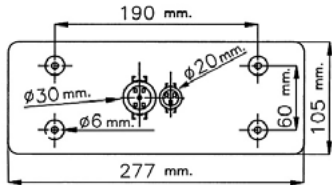

IVECO STRALIS 03-06

(E)

ZADNÍ SKUPINOVÁ SVÍTLNA S KONEKTOROVOU PŘÍPOJKOU UPROSTŘED / REAR LAMP WITH CONNECTION IN THE MIDDLE

OBJEDNACÍ ČÍSLA / ORDER CODE

KATALOGOVÁ ČÍSLA IVECO / OEM CODE IVECO

TYP ŽÁROVKY / TYPE OF BULB

722314

- *Pravá svítlna / Right side*

00382617

- *Pravá svítlna / Right side*

722941

- *2x R5W 24V, BA15s*

722315

- *Levá svítlna včetně osvětlení spz / Left side with Nr. Plate lamp*

500382616

- *Levá svítlna včetně osvětlení spz / Left side with Nr. Plate lamp*

722932

- *3x P21W 24V, BA15s*

722377

- *Pravý kryt / Right lens*

93158536

- *Pravý kryt / Right lens*

722390

- *Levý kryt / Left lens*

93158535

- *Levý kryt / Left lens*