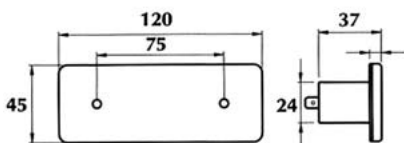

UZÁVĚR PRUŽNÝ / PLASTIC COVER

721468
- *Uzávěr pružný / Plastic cover*