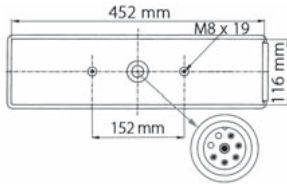

DAF 65-75-85

Ⓔ

ZADNÍ SKUPINOVÁ SVÍTLNA S KONEKTOROVOU PŘÍPOJKOU UPROSTŘED / REAR LAMP WITH CONNECTION IN THE MIDDLE

OBJEDNACÍ ČÍSLA / ORDER CODE	KATALOGOVÁ ČÍSLA DAF / OEM CODE DAF	TYP ŽÁROVKY / TYPE OF BULB
722082 - <i>Pravá svítlna / Right side</i>	1626320 - <i>Pravá svítlna / Right side</i>	722941 - <i>3x R5W 24V, BA15s</i>
722086 - <i>Levá svítlna včetně osvětlení spz / Left side with Nr. Plate lamp</i>	1626319 - <i>Levá svítlna včetně osvětlení spz / Left side with Nr. Plate lamp</i>	722932 - <i>4x P21W 24V, BA15s</i>
722063 - <i>Kryt L = P / Lens L = R</i>	1272653 - <i>Kryt L = P / Lens L = R</i>	

OPRAVNÁ SADA / REPAIR KIT

720629
- *Opravná sada / Repair kit*