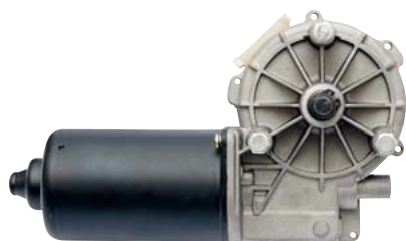

Ⓔ

MOTOREK STĚRAČŮ MB ACTROS /
WIPER MOTOR MB ACTROS

OBJEDNACÍ ČÍSLA /
ORDER CODE

KATALOGOVÉ ČÍSLA MB /
OEM CODE MB

727403

0038205042

Stírací lišty a motorky ke stěračům

MOTORKY STĚRAČŮ / WIPER MOTOR