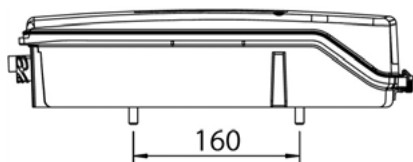

VOLVO FM II./FH II. 02-

(E)