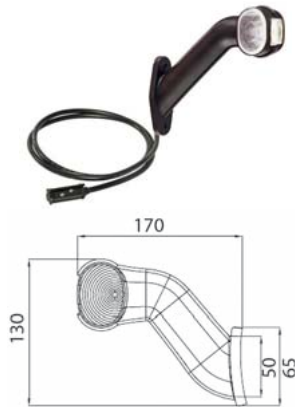

Poziční světla a příslušenství

TYKADLA OBRYSOVÁ 12V/24V / OUTLINE MAKER 12V/24V

(E)

SUPERPOINT II. - OBRYSOVÁ SVÍTILNA ČERNO-BÍLÁ NA PRYŽ. RAMENI + 1,25M KABEL /
SUPERPOINT II. - OUTLINE MARKER BLACK-CLEAR RUBBER ARM + 1.25M CABLE

OBJEDNACÍ ČÍSLA / ORDER CODE	KATALOGOVÁ ČÍSLA / OEM CODE	TYP ŽÁROVKY / TYPE OF BULB
724054 - <i>Pravá strana / Right side</i>	31-3604-067 - <i>Pravá strana / Right side</i>	722949 - <i>1x T4W 12V, BA9s</i>
724055 - <i>Levá strana / Left side</i>	31-3604-077 - <i>Levá strana / Left side</i>	722948 - <i>1x T4W 24V, BA9s</i>

UZÁVĚR PRUŽNÝ / PLASTIC COVER

721468
- *Uzávěr pružný / Plastic cover*