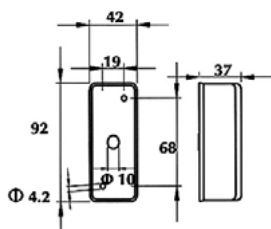

POZIČNÍ SVÍTLNÝ-ČERVENÉ / REAR MARKER-RED

Ⓔ

ZADNÍ POZIČNÍ SVÍTLNA / REAR MARKER

OBJEDNACÍ ČÍSLA /
ORDER CODE

KATALOGOVÁ ČÍSLA /
OEM CODE

TYP ŽÁROVKY /
TYPE OF BULB

721594
- *Univerzální díl L=P /*
Universal L=R

722941
- *1x R5W 24V, BA15s*

721640
- *Kryt / Lens*

722940
- *1x R5W 12V, BA15s*