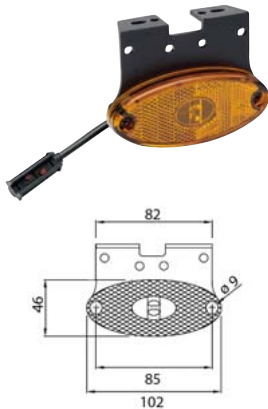

31-2304-017

- *Univerzální díl L=P /*
Universal L=R

UZÁVĚR PRUŽNÝ / PLASTIC COVER

721468

- *Uzávěr pružný / Plastic cover*

LED POZIČNÍ SVÍTLILNY - ORANŽOVÉ 24V / LED MARKER - AMBER 24V

FLATPOINT II. - LED BOČNÍ POZIČNÍ SVÍTLILNA + PRAVOÚHLÝ DRŽÁK + 0,5M KABEL /
FLATPOINT II. - LED SIDE MARKER + 90° HOLDER + 0.5M CABLE