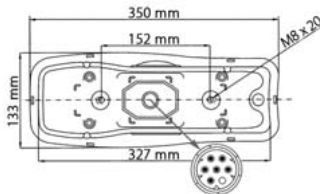

IVECO EUROCARGO 04-

(E)

ZADNÍ SKUPINOVÁ SVÍTLNA S KONEKTOROVOU PŘÍPOJKOU UPROSTŘED / REAR LAMP WITH CONNECTION IN THE MIDDLE

OBJEDNACÍ ČÍSLA / ORDER CODE

1. **720383**
   - Prává svítlna / Right side
2. **720382**
   - Levá svítlna včetně osvětlení spz / Left side with Nr. Plate lamp
3. **722679**
   - Kryt L = P / Lens L = R

KATALOGOVÁ ČÍSLA IVECO / OEM CODE IVECO

1. **5801426894**
   - Prává svítlna / Right side
2. **5801426889**
   - Levá svítlna včetně osvětlení spz / Left side with Nr. Plate lamp

TYP ŽÁROVKY / TYPE OF BULB

1. **722944**
   - 2x R10W 24V, BA15s
2. **722932**
   - 4x P21W 24V, BA15s