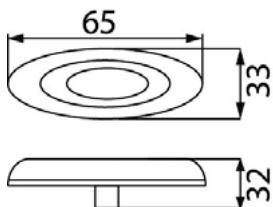

Poziční světla a příslušenství

LED POZIČNÍ SVÍTLNÝ - ČERVENÉ 12V/24V / LED MARKER - RED 12V/24V

LED ZADNÍ POZIČNÍ SVÍTLNA /
LED REAR MARKER

OBJEDNACÍ ČÍSLA /
ORDER CODE

KATALOGOVÁ ČÍSLA /
OEM CODE

722843

- *Univerzální díl L = P /*
Universal L = R

OPRAVNÁ SADA / REPAIR KIT

720019

- *Opravná sada / Repair kit*