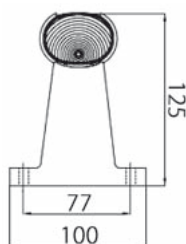

Poziční světla a příslušenství

TYKADLA OBRYSOVÁ 12V/24V / OUTLINE MAKER 12V/24V

(E)

**SUPERPOINT II. - OBRYŠ. ČERVENO-ČIRÁ-ORANŽOVÁ SVÍTILNA
NA PRYŽOVÉM RAMENÍ + 0,7M KABEL /**
SUPERPOINT II. - OUTLINE RED-CLEAR-AMBER MARKER RUBBER ARM + 0.7M CABLE

**OBJEDNACÍ ČÍSLA /
ORDER CODE**

**KATALOGOVÁ ČÍSLA /
OEM CODE**

**TYP ŽÁROVKY /
TYPE OF BULB**

726823
- Univerzální díl L=P /
Universal L=R

722949
- 1x T4W 12V, BA9s

722948
- 1x T4W 24V, BA9s