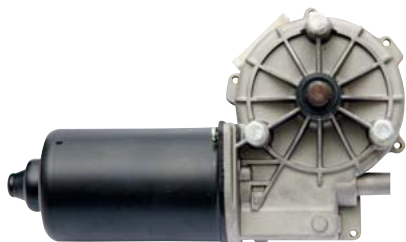

Stírací lišty a motorky ke stěračům

MOTORKY STĚRAČŮ / WIPER MOTOR

Ⓔ

MOTOREK STĚRAČŮ DAF95-XF105 /
WIPER MOTOR DAF95-XF105

OBJEDNACÍ ČÍSLA /
ORDER CODE

KATALOGOVÉ ČÍSLA DAF /
OEM CODE DAF

727401

1254891