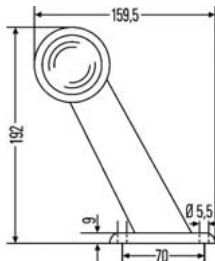

727207

- **Objímka žárovky + kabel**
k obrysové svítilně / Bulb holder
+ cable for outline marker

TYKADLA OBRYSOVÁ 12V/24V / OUTLINE MAKER 12V/24V

Ⓔ

OBRYSOVÁ SVÍTLINA ČERVENO-BÍLÁ NA PRYŽOVÉM RAMENI 60° /
OUTLINE MARKER RED-CLEAR RUBBER ARM 60°