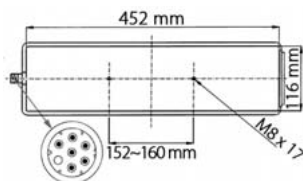

OPRAVNÁ SADA / REPAIR KIT

720655

- *Opravná sada / Repair kit*