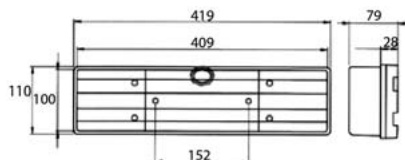

MERCEDES MEDIUM

Ⓔ

ZADNÍ SKUPINOVÁ SVÍTLILNA / REAR LAMP WITH GROMMET

OBJEDNACÍ ČÍSLA / ORDER CODE	KATALOGOVÁ ČÍSLA MB / OEM CODE MB	TYP ŽÁROVKY / TYPE OF BULB
722004 - <i>Pravá svítilna / Right side</i>	0025445403 - <i>Pravá svítilna / Right side</i>	722932 - <i>2x P21W 24V, BA15s</i>
722005 - <i>Levá svítilna / Left side</i>	0025445503 - <i>Levá svítilna / Left side</i>	722944 - <i>2x R10W 24V, BA15s</i>
722003 - <i>Levá svítilna včetně osvětlení spz / Left side with Nr. Plate lamp</i>	0025440703 - <i>Levá svítilna včetně osvětlení spz / Left side with Nr. Plate lamp</i>	
722006 - <i>Pravý kryt / Right lens</i>	0025440790 - <i>Pravý kryt / Right lens</i>	
722008 - <i>Levý kryt / Left lens</i>	0025440690 - <i>Levý kryt / Left lens</i>