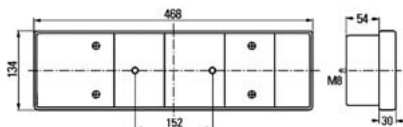

ZADNÍ SKUP. SVÍTILNA S PRŮCHODKOU UPROSTŘED NA ZADNÍ STRANĚ POUZDRA /
REAR LAMP WITH THE GROMMET IN THE MIDDLE ON THE BACK HOUSING

OBJEDNACÍ ČÍSLA /
ORDER CODE

KATALOGOVÁ ČÍSLA /
OEM CODE

TYP ŽÁROVKY /
TYPE OF BULB