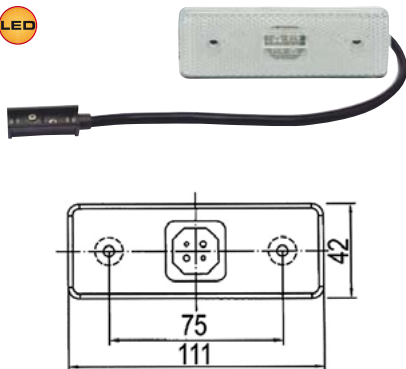

LED POZIČNÍ SVÍTLILNY - ČIRÉ 24V / LED MARKER - CLEAR 24V

LED PŘEDNÍ POZIČNÍ SVÍTLILNA + KABEL /
LED FRONT MARKER + CABLE

OBJEDNACÍ ČÍSLA /
ORDER CODE

KATALOGOVÁ ČÍSLA /
OEM CODE

720261
- *Univerzální díl L = P /*
Universal L = R

UZÁVĚR PRUŽNÝ / PLASTIC COVER

721468
- *Uzávěr pružný / Plastic cover*