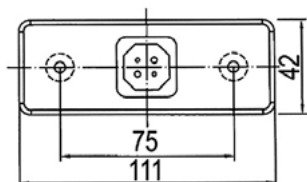

Poziční světla a příslušenství

POZIČNÍ SVÍTLNÝ - ORANŽOVÉ / SIDE MARKER - AMBER

(E)

BOČNÍ POZIČNÍ SVÍTLNA S OBJÍMKOU ŽÁROVKY / SIDE MARKER WITH THE BULB HOLDER

OBJEDNACÍ ČÍSLA / ORDER CODE	KATALOGOVÁ ČÍSLA / OEM CODE	TYP ŽÁROVKY / TYPE OF BULB
721272 - <i>Univerzální díl L=P / Universal L=R</i>		722954 - <i>1x W3W 12V, W2,1x9,5d</i>
		722955 - <i>1x W3W 24V, W2,1x9,5d</i>

OPRAVNÁ SADA / REPAIR KIT

720010 - <i>Opavná sada / Repair kit</i>