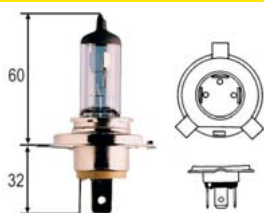

OBJEDNACÍ ČÍSLA / ORDER CODE

722915
- Žárovka - H4 12V 55/60W, P43t /
Bulb - H4 12V 55/60W, P43t