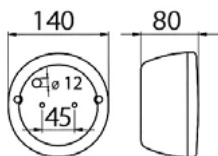

VOZÍKOVÉ SVÍTILNY / REAR LAMPS

Ⓔ

ZADNÍ SKUPINOVÁ SVÍTILNA S PRŮCHODKOU NA VÝVOD KABELŮ UPROSTŘED / REAR LAMP WITH THE GROMMET FOR CABLE EXIT IN THE MIDDLE

OBJEDNACÍ ČÍSLA / ORDER CODE

KATALOGOVÁ ČÍSLA / OEM CODE

TYP ŽÁROVKY / TYPE OF BULB

727335
- *Pravá svítilna / Right side*
727336
- *Levá svítilna včetně osvětlení spz / Left side with Nr. Plate lamp*
727337
- *Kryt L=P / Lens L=R*

722931
- *1x P21W 12V, BA15s*
722932
- *1x P21W 24V, BA15s*
722940
- *1x R5W 12V, BA15s*
722941
- *1x R5W 24V, BA15s*