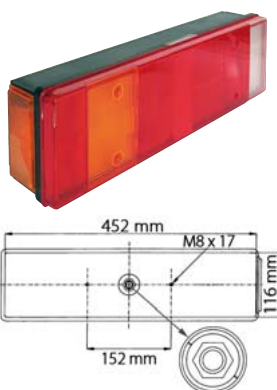

RENAULT PREMIUM

Ⓔ