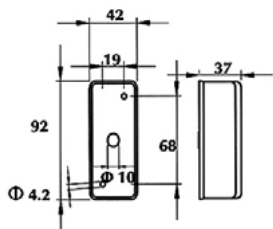

POZIČNÍ SVÍTLNÝ - ORANŽOVÉ / SIDE MARKER - AMBER

(E)

BOČNÍ POZIČNÍ SVÍTLNA / SIDE MARKER

OBJEDNACÍ ČÍSLA / ORDER CODE	KATALOGOVÁ ČÍSLA / OEM CODE	TYP ŽÁROVKY / TYPE OF BULB
721595 - <i>Univerzální díl L=P / Universal L=R</i>		722941 - <i>1x R5W 24V, BA15s</i>
721638 - <i>Kryt / Lens</i>		722940 - <i>1x R5W 12V, BA15s</i>