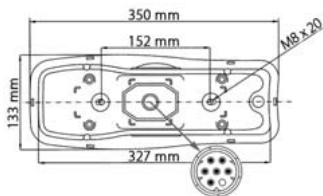

Ⓔ

OPRavná SADA / REPAIR KIT

725280 ① - <i>Objímka žárovky / Socket w/o bulb</i>	
720741 ② - <i>Opravná sada / Repair kit</i>	

RENAULT MIDLUM

E

ZADNÍ SKUPINOVÁ SVÍTLNA S KONEKTOROVOU PŘÍPOJKOU UPROSTŘED / REAR LAMP WITH CONNECTION IN THE MIDDLE