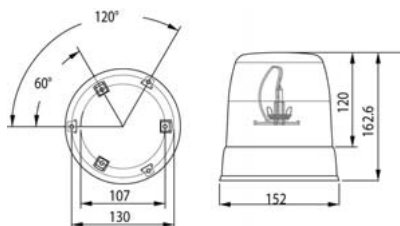

VÝSTRAŽNÉ MAJÁKY / ROTATING BEACON

Ⓔ

VÝSTRAŽNÝ MAJÁK MULTIFUNKČNÍ – DUÁLNÍ VOLTÁŽ.

UPEVNĚNÍ: 3 ŠROUBY (HODINOVÝ EFEKT). /

ROTATING BEACON MULTIFUNCTION – DUAL VOLTAGE.

PLANE BASE: 3X SCREWS (CLOCK WORK).

OBJEDNACÍ ČÍSLA /
ORDER CODE