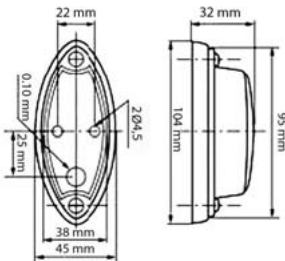

POZIČNÍ SVÍTLNÝ - ČIRÉ / FRONT MARKER-CLEAR

(E)