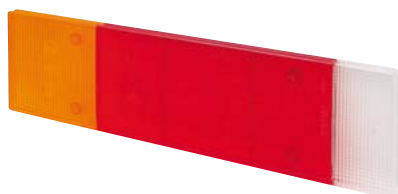

RENAULT PREMIUM

Ⓔ