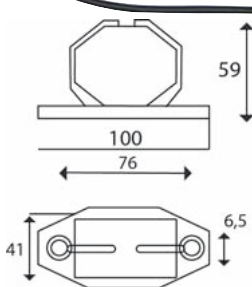

LED TYKADLA OBRYSOVÁ 24V / LED OUTLINE MAKER 24V

SUPERPOINT I. - LED OBRYSOVÁ ČERVENO-ČIRÁ SVÍTLNA
V GUMOVÉM POUZDŘE + 0,5M KABEL /

SUPERPOINT I. - LED OUTLINE RED-CLEAR MARKER IN THE RUBBER HOUSING + 0.5M CABLE

OBJEDNACÍ ČÍSLA /
ORDER CODE

KATALOGOVÁ ČÍSLA /
OEM CODE

724845

- *Univerzální díl L=P /*
Universal L=R

721440

- *LED výbojka s kabelem /*
Led flasher + cable