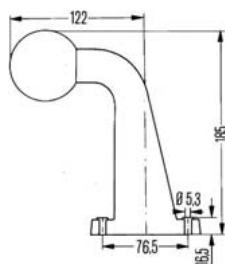

Poziční světla a příslušenství

TYKADLA OBRYSOVÁ 12V/24V / OUTLINE MAKER 12V/24V

①