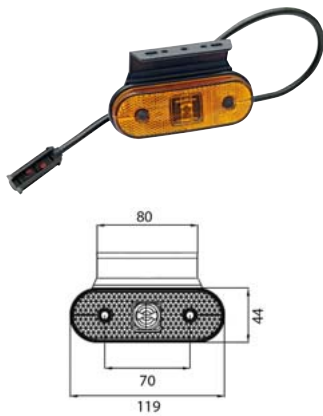

LED POZIČNÍ SVÍTLILNY - ORANŽOVÉ 24V / LED MARKER - AMBER 24V

UNIPOINT I. - LED BOČNÍ POZIČNÍ SVÍTLILNA + 50CM KABEL /
UNIPOINT I. - LED SIDE MARKER + 50CM CABLE

OBJEDNACÍ ČÍSLA /
ORDER CODE

KATALOGOVÁ ČÍSLA /
OEM CODE