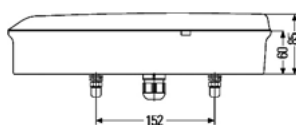

ZADNÍ SKUPINOVÉ SVÍTILNY / REAR LAMPS

(E)