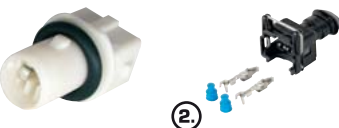

POZIČNÍ SVÍTLNA - ČIRÁ / MARKER - CLEAR

OBJEDNACÍ ČÍSLA / ORDER CODE	KATALOG. ČÍSLA RENAULT / OEM CODE RENAULT	TYP ŽÁROVKY / TYPE OF BULB
721218 - <i>Univerzální díl L = P / Universal L = R</i>	5001862030 - <i>Univerzální díl L = P / Universal L = R</i>	722957 - <i>1x W5W 24V, W2,1x9,5d</i>

Ⓔ

OPRavná SADA / REPAIR KIT

725280 ① - <i>Objímka žárovky / Socket w/o bulb</i>	
720006 ② - <i>Opravná sada / Repair kit</i>