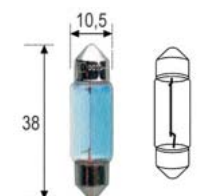

OBJEDNACÍ ČÍSLA /
ORDER CODE

722952
- Žárovka - C10W 12V, SV8,5-8 /
Bulb - C10W 12V, SV8,5-8