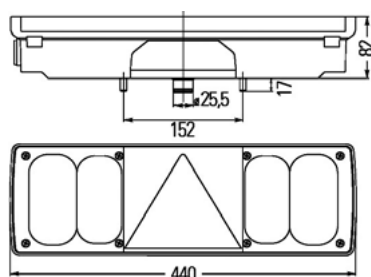

ZADNÍ SKUPINOVÉ SVÍTILNY / REAR LAMPS

(E)

ZADNÍ SKUPINOVÁ SVÍTILNA + KABEL /
REAR LAMP + CABLE

OBJEDNACÍ ČÍSLA /
ORDER CODE

KATALOGOVÁ ČÍSLA /
OEM CODE

TYP ŽÁROVKY /
TYPE OF BULB

720351
- *Pravá svítilna / Right side*
720350
- *Levá svítilna / Left side*
720063
- *Kryt L=P / Lens L=R*

2VP340450-141
- *Pravá svítilna / Right side*
2VP340450-151
- *Levá svítilna / Left side*
9EL340208-021
- *Kryt L=P / Lens L=R*

722932
- *4x P21W 24V, BA15s*
722941
- *2x R5W 24V, BA15s*
722944
- *1x R10W 24V, BA15s*
722951
- *1x C5W 24V, SV8,5-8*
722932
- *4x P21W 24V, BA15s*