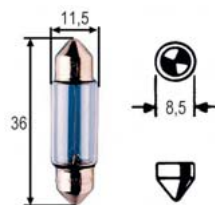

OBJEDNACÍ ČÍSLA /
ORDER CODE

722959
- Žárovka - T5 1,2W 24V, W2x4,6d /
Bulb - T5 1,2W 24V, W2x4,6d

OBJEDNACÍ ČÍSLA /
ORDER CODE

722951
- Žárovka - C5W 24V, SV8,5-8 /
Bulb - C5W 24V, SV8,5-8

OBJEDNACÍ ČÍSLA /
ORDER CODE