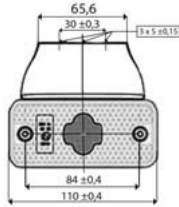

Poziční světla a příslušenství

LED POZIČNÍ SVÍTILNY - ORANŽOVÉ 24V / LED MARKER - AMBER 24V

LED BOČNÍ POZIČNÍ SVÍTILNA + PRAVOÚHLÝ DRŽÁK /
LED SIDE MARKER + 90° HOLDER

OBJEDNACÍ ČÍSLA /
ORDER CODE

KATALOGOVÁ ČÍSLA /
OEM CODE