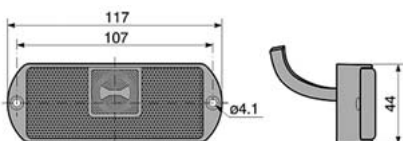

LED POZIČNÍ SVÍTLILNY - ORANŽOVÉ 24V / LED MARKER - AMBER 24V

LED BOČNÍ POZIČNÍ SVÍTLILNA + PRAVOÚHLÝ DRŽÁK + 0,3M KABEL /
LED SIDE MARKER + 90° HOLDER + 0.3M CABLE

OBJEDNACÍ ČÍSLA /
ORDER CODE

KATALOGOVÁ ČÍSLA /
OEM CODE

721345

- *Univerzální díl L=P /*
Universal L=R