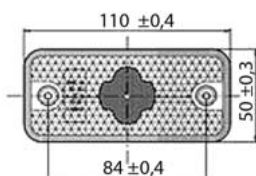

POZIČNÍ SVÍTLILNY - ORANŽOVÉ / SIDE MARKER - AMBER

Ⓔ

BOČNÍ POZIČNÍ SVÍTLILNA /
SIDE MARKER

OBJEDNACÍ ČÍSLA /
ORDER CODE

KATALOGOVÁ ČÍSLA /
OEM CODE

TYP ŽÁROVKY /
TYPE OF BULB

720112
- *Univerzální díl L = P /*
Universal L = R

722956
- *1x W5W 12V, W2,1x9,5d*
722957
- *1x W5W 24V, W2,1x9,5d*