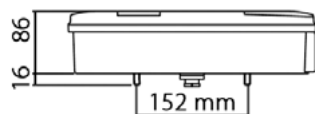

ZADNÍ SKUPINOVÁ SVÍTLNA S KONEKTOROVOU PŘÍPOJKOU UPROSTŘED / REAR LAMP WITH CONNECTION IN THE MIDDLE

OBJEDNACÍ ČÍSLA / ORDER CODE

723461

- *Pravá svítlna / Right side*

723460

- *Levá svítlna včetně osvětlení spz /
Left side with Nr. Plate lamp*