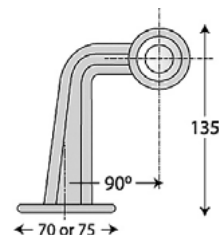

LED TYKADLA OBRYSOVÁ 12V/24V / LED OUTLINE MAKER 12V/24V

LED OBRYSOVÁ ČERVENO-ČIRÁ SVÍTLILNA NA PRYŽOVÉM RAMENÍ 90° /
LED OUTLINE RED-CLEAR MARKER RUBBER ARM 90°

OBJEDNACÍ ČÍSLA /
ORDER CODE

KATALOGOVÁ ČÍSLA /
OEM CODE

727332

- *Univerzální díl L=P /*
Universal L=R