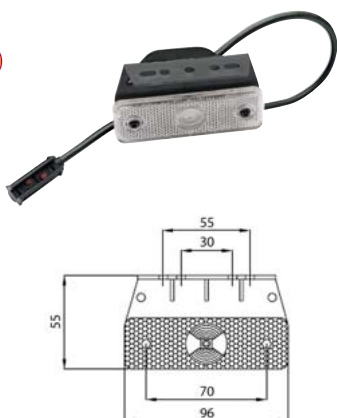

LED POZIČNÍ SVÍTLILNY - ČIRÉ 24V / LED MARKER - CLEAR 24V

FLATPOINT I. - LED PŘEDNÍ POZIČ. SVÍTLILNA + PRAVOÚHLÝ DRŽÁK + 0,5M KABEL /
FLATPOINT I. - LED FRONT MARKER + 90° HOLDER + 0.5M CABLE

OBJEDNACÍ ČÍSLA /
ORDER CODE

KATALOGOVÁ ČÍSLA /
OEM CODE

726661

- *Univerzální díl L=P /*
Universal L=R

31-6614-077

- *Univerzální díl L=P /*
Universal L=R

UZÁVĚR PRUŽNÝ / PLASTIC COVER

721468

- *Uzávěr pružný / Plastic cover*