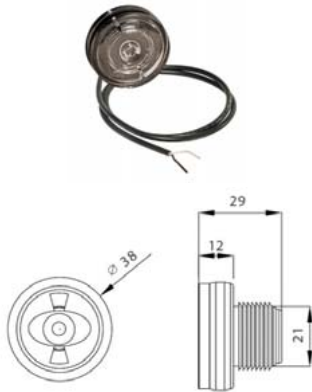

Poziční světla a příslušenství

LED POZIČNÍ SVÍTLILNY - ČIRÉ 12V/24V / LED MARKER - CLEAR 12V/24V