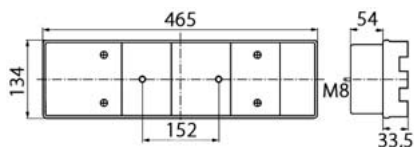

MERCEDES ATEGO II. 04-

(E)

ZADNÍ SKUPINOVÁ SVÍTLNA S KONEKTOROVOU PŘÍPOJKOU UPROSTŘED / REAR LAMP WITH CONNECTION IN THE MIDDLE

OBJEDNACÍ ČÍSLA / ORDER CODE

722556

- *Pravá svítlna / Right side*

722551

- *Levá svítlna včetně osvětlení spz /
Left side with Nr. Plate lamp*

722535

- *Kryt L = P / Lens L = R*

KATALOGOVÁ ČÍSLA MB / OEM CODE MB

0035445203

- *Pravá svítlna / Right side*

0035445303

- *Levá svítlna včetně osvětlení spz /
Left side with Nr. Plate lamp*

0035444790

- *Kryt L = P / Lens L = R*

TYP ŽÁROVKY / TYPE OF BULB

722938

- *4x P21W 24V, BA15s*

722941

- *3x R5W 24V, BA15s*