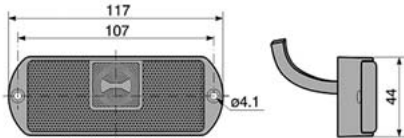

LED PŘEDNÍ POZIČNÍ SVÍTLNA + KABEL /
LED FRONT MARKER + CABLE

OBJEDNACÍ ČÍSLA /
ORDER CODE

KATALOGOVÁ ČÍSLA /
OEM CODE

721376

- *Univerzální díl L = P /*
Universal L = R