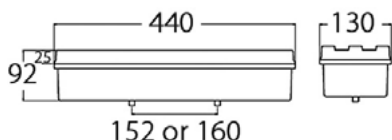

Zadní svítilny pro návěsy a přívěsy

ZADNÍ SKUPINOVÉ SVÍTILNY / REAR LAMPS

(E)

ZADNÍ SKUP. SVÍTILNA S PRŮCHODKOU UPROSTŘED NA ZADNÍ STRANĚ POUZDRA /
REAR LAMP WITH THE GROMMET IN THE MIDDLE ON THE BACK HOUSING

OBJEDNACÍ ČÍSLA /
ORDER CODE

KATALOGOVÁ ČÍSLA /
OEM CODE

TYP ŽÁROVKY /
TYPE OF BULB

727362
- *Pravá svítilna / Right side*
727363
- *Levá svítilna / Left side*
727366
- *Kryt L=P / Lens L=R*

722932
- *4x P21W 24V, BA15s*
722941
- *2x R5W 24V, BA15s*