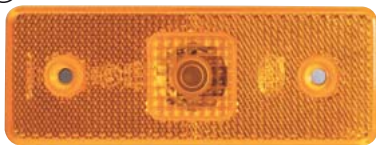

Poziční světla a příslušenství

POZIČNÍ SVÍTLNÝ - ORANŽOVÉ / SIDE MARKER - AMBER

(E)

BOČNÍ POZIČNÍ SVÍTLNA S OBJÍMKOU ŽÁROVKY / SIDE MARKER WITH THE BULB HOLDER

OBJEDNACÍ ČÍSLA / ORDER CODE	KATALOGOVÁ ČÍSLA / OEM CODE	TYP ŽÁROVKY / TYPE OF BULB
721272 - <i>Univerzální díl L=P / Universal L=R</i>		722954 - <i>1x W3W 12V, W2,1x9,5d</i>
		722955 - <i>1x W3W 24V, W2,1x9,5d</i>

OPRAVNÁ SADA / REPAIR KIT

720010 - <i>Opavná sada / Repair kit</i>