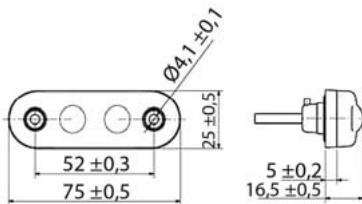

LED POZIČNÍ SVÍTLILNY - ČERVENÉ 12V/24V / LED MARKER - RED 12V/24V

POSIPOINT II. - LED ZADNÍ POZIČNÍ SVÍTLILNA + 50CM KABEL /
POSIPOINT II. - LED REAR MARKER + 50CM CABLE

OBJEDNACÍ ČÍSLA /
ORDER CODE

KATALOGOVÁ ČÍSLA /
OEM CODE

726964

- *Univerzální díl L=P /*
Universal L=R

31-7204-007

- *Univerzální díl L=P /*
Universal L=R

UZÁVĚR PRUŽNÝ / PLASTIC COVER

721468

- *Uzávěr pružný / Plastic cover*