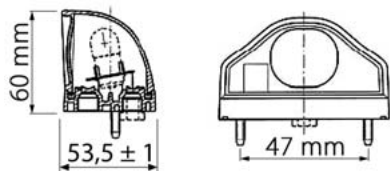

Poziční světla a příslušenství

OSVĚTLENÍ SPZ / NUMBER PLATE LAMP

Ⓔ

REGPOINT - SVÍTLNA SPZ S ČERVENÝM POUZDREM /
REGPOINT - NUMBER PLATE LAMP WITH THE RED HOUSING

OBJEDNACÍ ČÍSLA /
ORDER CODE

KATALOGOVÁ ČÍSLA /
OEM CODE

TYP ŽÁROVKY /
TYPE OF BULB

724195
- *Univerzální díl L=P /*
Universal L=R

26-3010-004
- *Univerzální díl L=P /*
Universal L=R

722950
- *1x C5W 12V, SV8,5-8*
722951
- *1x C5W 24V, SV8,5-8*