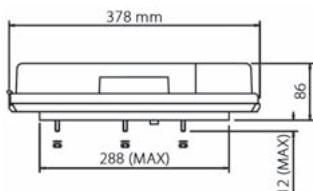

DAF 45/55

Ⓔ

ZADNÍ SKUPINOVÁ SVÍTLINA + 0,5M KABEL + KONCOVKA / REAR LAMP + 0.5M CABLE + PLUG

OBJEDNACÍ ČÍSLA / ORDER CODE	KATALOGOVÁ ČÍSLA DAF / OEM CODE DAF	TYP ŽÁROVKY / TYPE OF BULB
722726 - <i>Univerzální díl L=P / Universal L=R</i>	4388140 - <i>Univerzální díl L=P / Universal L=R</i>	722938 - <i>1x P21 5W 24V, BAY15d</i>
722725 - <i>Kryt L=P / Lens L=R</i>	BBU7508 - <i>Kryt L=P / Lens L=R</i>	
		722932 - <i>1x R5W 24V, BA15s</i>
		722941 - <i>3x P21W 24V, BA15s</i>