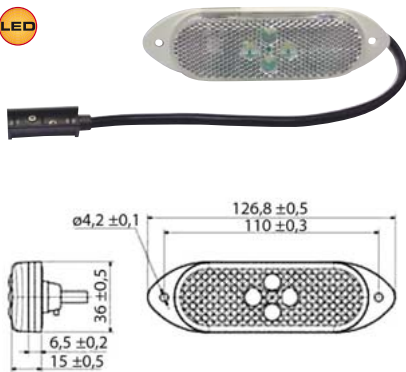

Poziční světla a příslušenství

LED POZIČNÍ SVÍTLILNY - ČIRÉ 24V / LED MARKER - CLEAR 24V

LED PŘEDNÍ POZIČNÍ SVÍTLILNA + KABEL /
LED FRONT MARKER + CABLE

OBJEDNACÍ ČÍSLA /
ORDER CODE

KATALOGOVÁ ČÍSLA /
OEM CODE