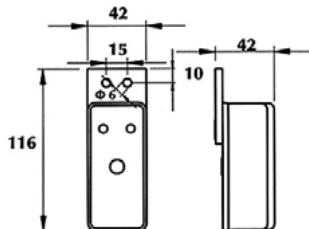

POZIČNÍ SVÍTLNÝ - ČERVENO-ČIRÉ / MARKER - RED-CLEAR

Ⓔ

ZADNÍ POZIČNÍ SVÍTLNA ČERVENO-ČIRÁ + ROVNÝ DRŽÁK / RED-CLEAR MARKER + HOLDER

OBJEDNACÍ ČÍSLO / ORDER CODE	KATALOGOVÁ ČÍSLO / OEM CODE	TYP ŽÁROVKY / TYPE OF BULB
721602 - <i>Univerzální díl L=P / Universal L=R</i>		722941 - <i>1x R5W 24V, BA15s</i>
721636 - <i>Kryt / Lens</i>		722940 - <i>1x R5W 12V, BA15s</i>