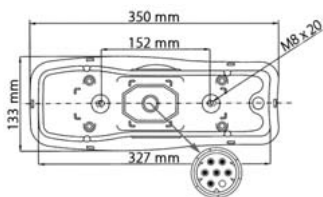

RENAULT MIDLUM

E

ZADNÍ SKUPINOVÁ SVÍTLNA S KONEKT. PŘÍPOJKOU UPROSTŘED + KABEL K SPZ / REAR LAMP WITH CONNECT. IN THE MIDDLE + CABLE FOR THE NUMBER PLATE LAMP

OBJEDNACÍ ČÍSLA / ORDER CODE

721239

- Univerzální díl L = P / Universal L = R

722679

- Kryt L = P / Lens L = R

KATALOG. ČÍSLA RENAULT / OEM CODE RENAULT

7420862032

- Univerzální díl L = P / Universal L = R

5001847153

- Kryt L = P / Lens L = R

TYP ŽÁROVKY / TYPE OF BULB

722944

- 2x R10W 24V, BA15s

722932

- 4x P21W 24V, BA15s