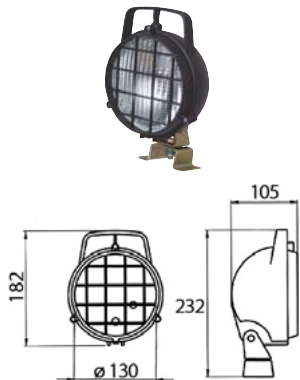

PRACOVNÍ SVĚTLOMETY / WORKLAMPS

PRACOVNÍ SVĚTLOMET + DRŽÁK + OCHRANNÁ MŘÍŽKA + VYPÍNAČE.
UCHYCENÍ: ŠROUB + MATICE M10 + KOVOVÉ UPEVNĚNÍ VE TVARU U. /
WORK LAMP WITH HOLDER + PROTECT. GRID + SWITCH.
FIXING: SCREW + NUT M10 + METAL FASTENING SHAPE U.

OBJEDNACÍ ČÍSLA / ORDER CODE	KATALOGOVÁ ČÍSLA / OEM CODE	TYP ŽÁROVKY / TYPE OF BULB
720250 - <i>Univerzální díl L=P /</i> <i>Universal L=R</i>		722909 - <i>1x H3 12V 55 W, PK22s</i>
		722910 - <i>1x H3 24V 70W, PK22s</i>

PRACOVNÍ SVĚTLOMETY / WORKLAMPS