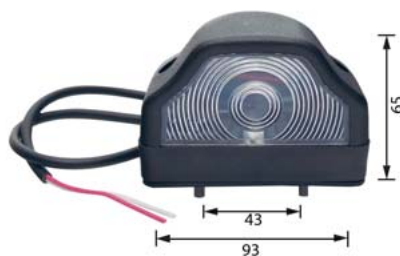

721468
- *Uzávěr pružný / Plastic cover*

OSVĚTLENÍ SPZ / NUMBER PLATE LAMP

Ⓔ

OSVĚTLENÍ SPZ + 0,5M KABEL S ČERNÝM POUZDREM /
NUMBER PLATE LAMP + 0.5M CABLE WITH BLACK HOUSING

OBJEDNACÍ ČÍSLA /
ORDER CODE

KATALOGOVÁ ČÍSLA /
OEM CODE