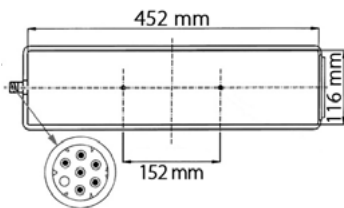

RENAULT MAGNUM AE

E