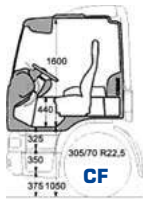

DAF CF 65 / CF 75 / CF 85 / XF 95 / XF 105 / XC 105 2006 >

		V VI e1 03*0033, V VI (E1) 020894	ABS	INTEGR.
ORDER CODE BESTELL NR.	DESCRIPTION BESCHREIBUNG	mm mm	OE OE	
1. XF	727564		321 x 405 x 431	1684042
	727565		317 x 185	
	727545		319 x 187	1746678
	727566			
1. XC	727882		256 x 340 x 1037	1684046
	727545		319 x 187	1746678
	727565		317 x 185	
2. CF	727890		419 x 453 x 466	1684030
	727891		419 x 453 x 466	1684032
3. CF	727892		336 x 492 x 466	1684034
	727545		319 x 187	1746678
	727565		317 x 185	
	727566			
	727898	FOR FÜR PRO	110 x 51	1698180