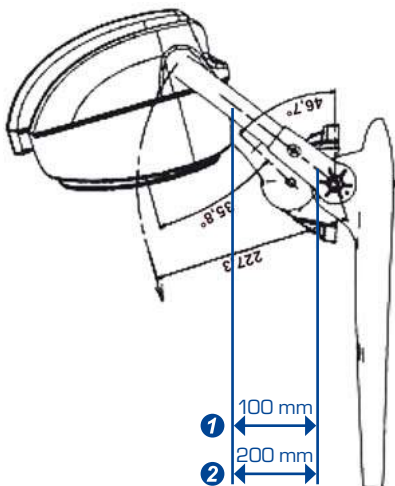

DAF LF 45 / LF 55 2006 >

DAF LF 45 / LF 55 2006 >

DAF LF

05/2006 →

	II e1 03*0009, II (E1) 020914, IV e1 03*0037, IV (E1) 020916	ABS	INTEGR.	
ORDER CODE BESTELL NR.	DESCRIPTION BESCHREIBUNG	mm mm	OE OE	
1. short arm	727872		880x340x155	1700963
	727873		880x340x155	1700961
	727874		880x340x155	1700306
	727875		880x340x155	1700303
2. long arm	727876		880x440x155	1700307
	727877		880x440x155	1700304
	727878		880x440x155	1700269
	727879		880x440x155	1700265
727559		370x245x105	1735521 * 1737933 1736884	
727543		370x245x105	1735520 * 1737933 1736884	
727560		370x245x105	1735519 * 1737933 1736884	
727561		337x202	1737933	
727555		230x245x105	1735523 * 1736865 1736883	
727554		230x245x105	1735522 * 1736879 1736883	
727557		197x200	1736865	
727556		197x200	1736879	
727562		370x247x80	1736884	
727558		244x225x75	1736883	
727880		800x270xØ 28	1733893	
727881		800x270xØ 28	1733892	
727653		800x350xØ 28	1733891	
727883		800x350xØ 28	1736954 * 1736854	
727894		518x98	1736923	
727893		518x98	1736924	
727896		293x76	1736917	
727895		293x76	1736920	