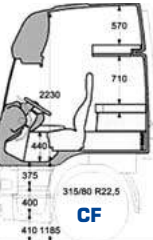

DAF CF 65 / CF 75 / CF 85 / XF 95 / XF 105 / XC 105 2006 >

		V VI e1 03*0033, V VI (E1) 020894	ABS	INTEGR.
ORDER CODE BESTELL NR.	DESCRIPTION BESCHREIBUNG	mm mm	OE OE	
1. XF	727564		321 x 405 x 431	1684042
	727565		317 x 185	
	727545		319 x 187	1746678
	727566			
1. XC	727882		256 x 340 x 1037	1684046
	727545		319 x 187	1746678
	727565		317 x 185	
2. CF	727890		419 x 453 x 466	1684030
	727891		419 x 453 x 466	1684032
3. CF	727892		336 x 492 x 466	1684034
	727545		319 x 187	1746678
	727565		317 x 185	
	727566			
	727898	FOR FÜR PRO	110 x 51	1698180