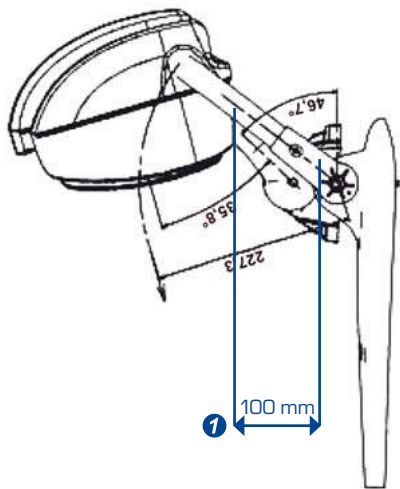

RENAULT PREMIUM II ROUTE

	II e1 03*0009, II e1 020914, IV e1 03*0037, IV (E1) 020916	ABS	INTEGR.
ORDER CODE BESTELL NR.	DESCRIPTION BESCHREIBUNG	mm mm	OE OE
728601		880x340x155	5010578504
728613		880x340x155	5010578506
728600		880x340x155	5010578503
728612		880x340x155	5010578505
728627		370x245x105	7420913815+7485120820 7420862795+7420903880
728629		370x245x105	
728626		370x245x105	7420866665+7420903880 7420862795
728628		337x202	
728623		300x230x105	7420904269+7420903746 7420903883
728625		300x230x105	
728622		300x230x105	7420904268+7420903745 7420903882
728624		300x230x105	
727561		337x202	7420862795
728605		203x189	7420903746
728604		203x189	7420903745
728606		371x244x80	7420903880
728609		371x244x80	7420903881
728608		303x244x75	7420903883
728607		303x244x75	7420903882
728611		303x244x75	7420903887
728610		303x244x75	7420903885
727880		800x270xØ 28	7420903727
727881		800x270xØ 28	7420903722
727894		518x98	5010623058
727893		518x98	5010623057
727896		293x76	7420781811
727895		293x76	5010578517

Complete mirror = Mirror head + plastic cover + glassunit (727559, 727543, 727560, 727554, 727555).

Komplettspiegel = Spiegelkopf + Abdeckung + Glaseinheit (727559, 727543, 727560, 727554, 727555).

Комплект зеркала = Корпус зеркала + крышка + стекло с пластиной обогрева (727559, 727543, 727560, 727554, 727555).

Kompletní zrcadlo = Hlava zrcadla + kryt + sklo s vyhřívanou deskou (727559, 727543, 727560, 727554, 727555).