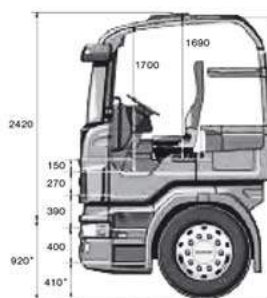

SCANIA SERIES - 124 / 144 / P / G / R / T

ORDER CODE BESTELL NR.	DESCRIPTION BESCHREIBUNG	mm mm	OE OE
728300		260x229x77	

SCANIA SERIES - 124 / 144 / P / G / R / T

ORDER CODE BESTELL NR.	DESCRIPTION BESCHREIBUNG	mm mm	OE OE
728307		319x187x75	1757155 * 1484076
728308		319x187x75	

SCANIA SERIES - 124 / 144 / P / G / R / T

ORDER CODE BESTELL NR.	DESCRIPTION BESCHREIBUNG	mm mm	OE OE
1. 728301		319x187x70	1522881
2. 728302		319x187x70	1484076

1

1

1

2