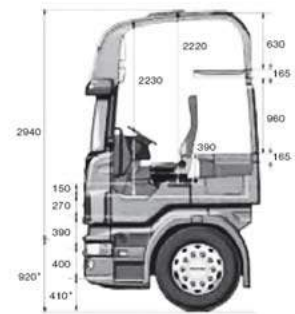

SCANIA SERIES - 124 / 144 / P / G / R / T

ORDER CODE BESTELL NR.	DESCRIPTION BESCHREIBUNG	mm mm	OE OE
1. 728301		319x187x70	1522881
2. 728302		319x187x70	1484076

1

1

1

2

TATRA TERRNO

TATRA TERRNO