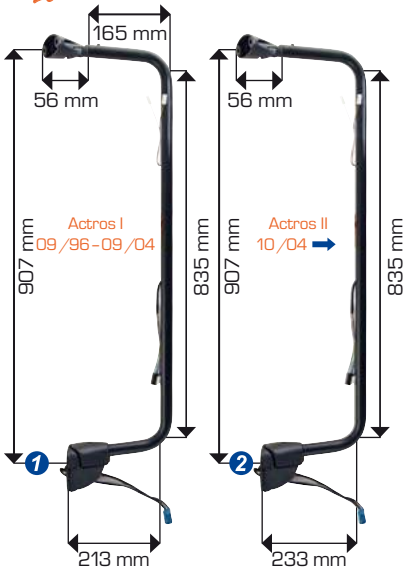

MERCEDES BENZ ACTROS MP I / MP II 96-08

ACTROS I+II
ECONIC

03/98 →
03/98 →

ORDER CODE BESTELL NR.	DESCRIPTION BESCHREIBUNG	mm mm	OE OE
			INTEGR.
1. 728350		983x197xØ 28	0018104514
728349		983x197xØ 28	0018104414
2. 728353		983x227xØ 28	0028100914
728352		983x227xØ 28	0028100814
728354		100x90	9418110007