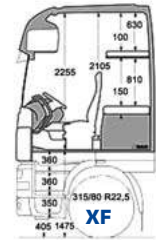

DAF CF 65 / CF 75 / CF 85 / XF 95 / XF 105 / XC 105 2006 >

		V VI e1 03*0033, V VI (E1) 020894	ABS	INTEGR.
ORDER CODE BESTELL NR.	DESCRIPTION BESCHREIBUNG	mm mm	OE OE	
1. XF	727564		321 x 405 x 431	1684042
	727565		317 x 185	
	727545		319 x 187	1746678
	727566			
1. XC	727882		256 x 340 x 1037	1684046
	727545		319 x 187	1746678
	727565		317 x 185	
2. CF	727890		419 x 453 x 466	1684030
	727891		419 x 453 x 466	1684032
3. CF	727892		336 x 492 x 466	1684034
	727545		319 x 187	1746678
	727565		317 x 185	
	727566			
	727898	FOR FÜR PRO	110 x 51	1698180