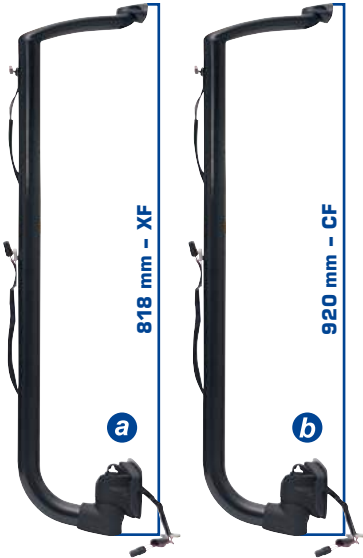

DAF CF 65 / CF 75 / CF 85 / XF 95 / XF 105 / XC 105 2006 >

XF 95, XF 105/XC
CF

01/2006 →
05/2006 →

			INTEGR.
ORDER CODE BESTELL NR.	DESCRIPTION BESCHREIBUNG	mm mm	OE OE
XF	727884		1685325 * 1830562
	727885		1685324 * 1812867
CF	727886		1788488 * 1818352
	727887		1788973
	727888		1788487 * 1818353
	727889		1788972 * 1812859
727897		145x98x68	1644324
727899		145x98x68	1644323