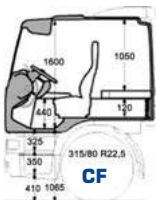

DAF CF 65 / CF 75 / CF 85 / XF 95 / XF 105 / XC 105 2006 >

		V VI e1 03*0033, V VI (E1) 020894	ABS	INTEGR.
ORDER CODE BESTELL NR.	DESCRIPTION BESCHREIBUNG	mm mm	OE OE	
1. XF	727564		321 x 405 x 431	1684042
	727565		317 x 185	
	727545		319 x 187	1746678
	727566			
1. XC	727882		256 x 340 x 1037	1684046
	727545		319 x 187	1746678
	727565		317 x 185	
2. CF	727890		419 x 453 x 466	1684030
	727891		419 x 453 x 466	1684032
3. CF	727892		336 x 492 x 466	1684034
	727545		319 x 187	1746678
	727565		317 x 185	
	727566			
	727898	FOR FÜR PRO	110 x 51	1698180