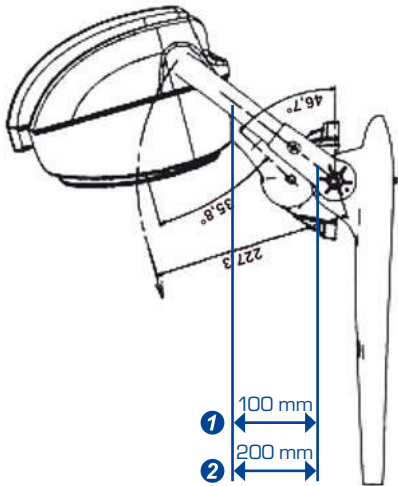

VOLVO FL / FE 2006-

FL/FE

09/2006 →

	II e1 03*0009, II e1 020914, IV e1 03*0037, IV E1 020916	ABS	INTEGR.
ORDER CODE BESTELL NR.	DESCRIPTION BESCHREIBUNG	mm mm	OE OE
1. short arm	727872		21326524 20708293
	727873		20707885
	727874		20743983
	727875		20207881 * 20707881 20903722
2. long arm	727876		20760960 21475605
	727877		20707876
	727878		20708303 21475603
	727879		20707874
727559		370x245x105	20862782*20862779 20862795
727543		370x245x105	20862795 20862779
727560		370x245x105	20866665*20862795 20862779
727561		337x202	20862795
727555		230x245x105	20862813*20862815 20862800
727554		230x245x105	20862809*20862810 20862800
727557		197x200	20862815
727556		197x200	20862810
727562		370x247x80	20862779
727558		244x225x75	20862800
727880		800x270	20903727
727881		800x270	20903727 20903722
727653		800x350	
727883		800x350	20903723
727894		518x98	20708230
727893		518x98	20708110
727896		293x76	20781811
727895		293x76	20707813

🇬🇧 **Complete mirror** = Mirror head + plastic cover + glassunit (727559, 727543, 727560, 727554, 727555).

🇩🇪 **Komplettspiegel** = Spiegelkopf + Abdeckung + Glaseinheit (727559, 727543, 727560, 727554, 727555).

🇷🇺 **Комплект зеркала** = Корпус зеркала + крышка + стекло с пластиной обогрева (727559, 727543, 727560, 727554, 727555).

🇨🇪 **Kompletní zrcadlo** = Hlava zrcadla + kryt + sklo s vyhřívanou deskou (727559, 727543, 727560, 727554, 727555).