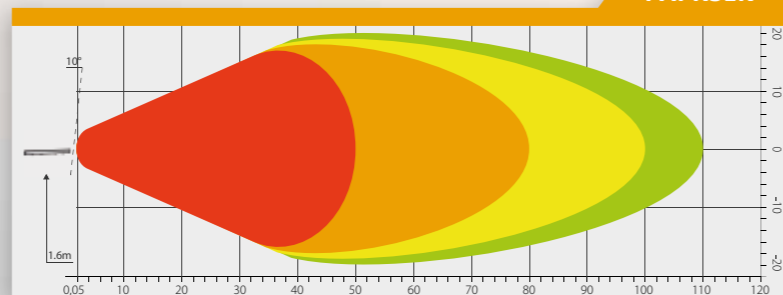

LED PRACOVNÍ SVĚTLOMETY

Objednací kód 725696

LED E IP 67 9-33V

15210 LUMENS

PARAMETRY

- » 78x LED, 234 W
- » Délka: 914 mm
- » Pouzdro hliníkové (AL)
- » Optika: polykarbonát
- » Uchytení: matice + šroub M8
- » Kabel: 0,3 m
- » -40 °C ~ +85 °C

PAPRSEK

LED PRACOVNÍ SVĚTLOMETY

Objednací kód 729926

LED E IP 67 9-32V

SERIE COMBO 1800 LUMENS

PARAMETRY

- » Paprsek světla: kombinovaný (bodový, rozptylový)
- » 20x LED, 60 W
- » Pouzdro hliníkové (AL)
- » Optika: polykarbonát
- » 12 V – 1,3 A/24 V – 0,65 A
- » Uchytení: matice + šroub M7
- » Kabel: 0,25 m

PAPRSEK