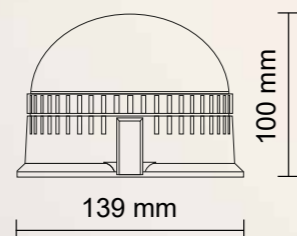

Objednací kód 727476

Výstražný maják – na pevno