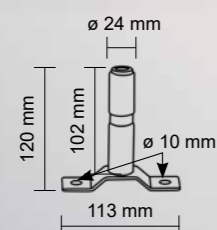

Držák 2

ŠROUBY M6

**LED VÝSTRAŽNÉ
MAJÁKY
NÁTRUBKY**

LED VÝSTRAŽNÉ MAJÁKY/NÁTRUBKY

Objednací kód 720042

Nátrubek: na navaření

Objednací kód 720043

Nátrubek: na matku