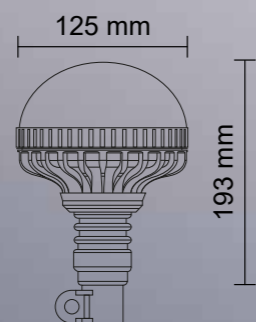

Objednací kód 727475

Výstražný maják – magnetický

L-FLASH II

PARAMETRY

- » 36× LED, 19 W
- » Uchycení: tyč, pružné
- » Možnost přepínání světelných módů: záblesk nebo rotační
- » 3× světelný mód: tři druhy záblesků
- » -30 °C ~ +50 °C