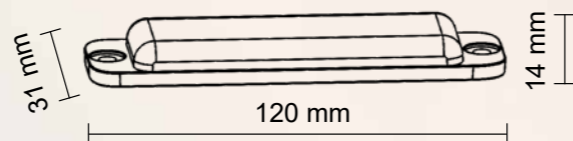

Objednací kód 727467

PREDÁTOR 2000

PARAMETRY

- » 4x LED, 20 W
- » Délka: 100 mm
- » 9x světelný mód
- » Kabel: 0,15 m
- » -30 °C ~ +50 °C

LED VÝSTRAŽNÁ SVĚTLA/INTEGROVANÝ ZÁCHRANNÝ SYSTÉM

L-BRUTAL BLUE

Objednací kód 727477