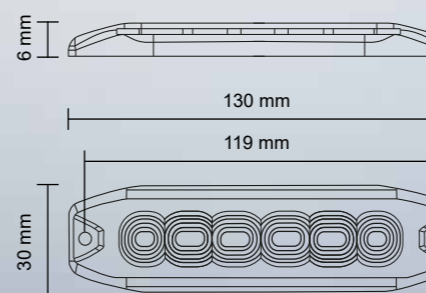

PARAMETRY

- » 6× LED, 18 W
- » Délka: 130 mm
- » 19× světelný mód
- » Kabel: 0,15 m
- » -30 °C ~ +50 °C