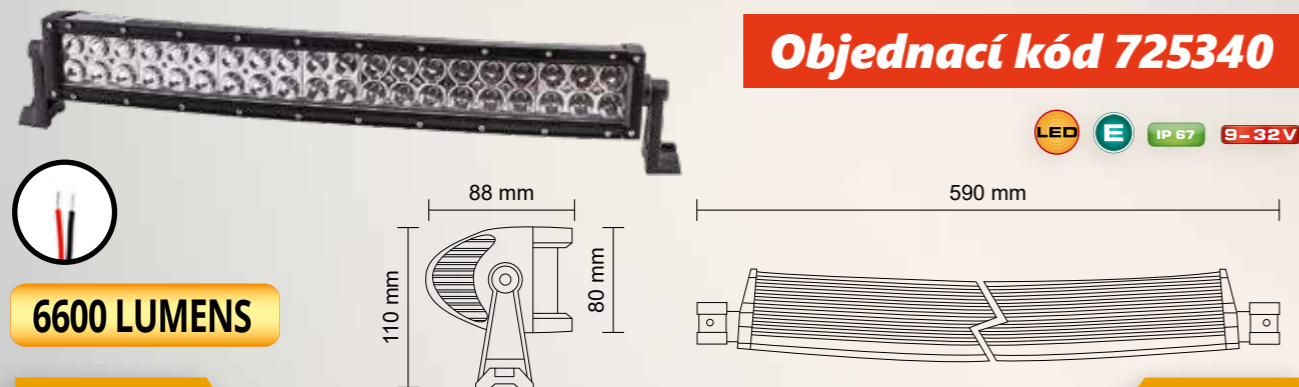

LED PRACOVNÍ SVĚTLOMETY