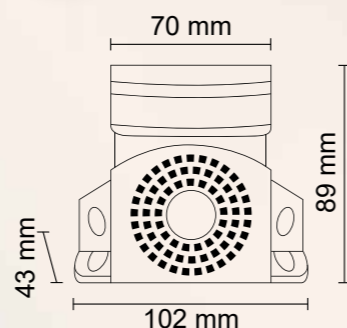

SIGNALIZACE ZPĚTNÉHO CHODU SE ZÁBLESKOVÝM SVĚTLEM

Objednací kód 729819