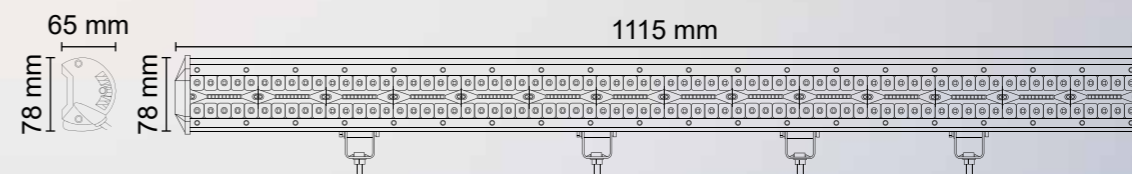

SERIE COMBO

25920 LUMENS