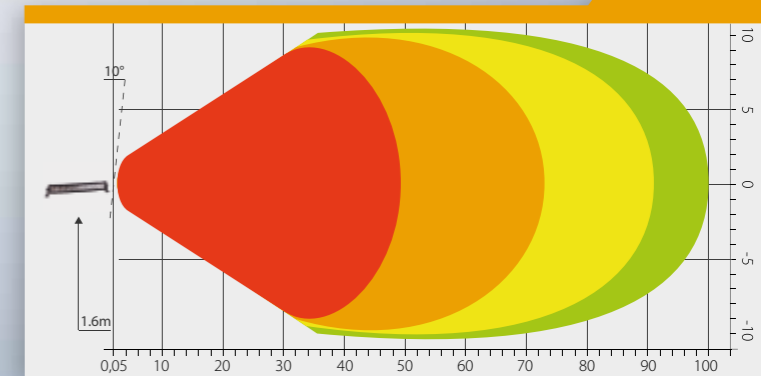

LED PRACOVNÍ SVĚTLOMETY

Objednací kód 725340

LED E IP 67 9-32V

6600 LUMENS

PARAMETRY

- » 40× LED, 120 W
- » Délka: 590 mm
- » Barva: studená bílá
- » Paprsek světla: kombinovaný (bodový + rozptylový)
- » Pouzdro hliníkové (AL)
- » Optika: polykarbonát
- » Uchytení: matice + šroub M8
- » Kabel: 0,4 m

PAPRSEK

LED PRACOVNÍ SVĚTLOMETY

Objednací kód 725342

LED E IP 67 9-32V

13200 LUMENS

PARAMETRY

- » 80× LED, 240 W
- » Délka: 1106 mm
- » Barva: studená bílá
- » Paprsek světla: kombinovaný (bodový + rozptylový)
- » Pouzdro hliníkové (AL)
- » Optika: polykarbonát
- » Uchytení: matice + šroub M8
- » Kabel: 0,4 m

PAPRSEK

Objednací kód 725341

LED E IP 67 9-32V

9900 LUMENS

PARAMETRY

- » 60× LED, 180 W
- » Délka: 841 mm
- » Barva: studená bílá
- » Paprsek světla: kombinovaný (bodový + rozptylový)
- » Pouzdro hliníkové (AL)
- » Optika: polykarbonát
- » Uchytení: matice + šroub M8
- » Kabel: 0,4 m

PAPRSEK

Objednací kód 725343

LED E IP 67 9-32V

15840 LUMENS

PARAMETRY

- » 96× LED, 288 W
- » Délka: 1300 mm
- » Barva: studená bílá
- » Paprsek světla: kombinovaný (bodový + rozptylový)
- » Pouzdro hliníkové (AL)
- » Optika: polykarbonát
- » Uchytení: matice + šroub M8
- » Kabel: 0,4 m

PAPRSEK