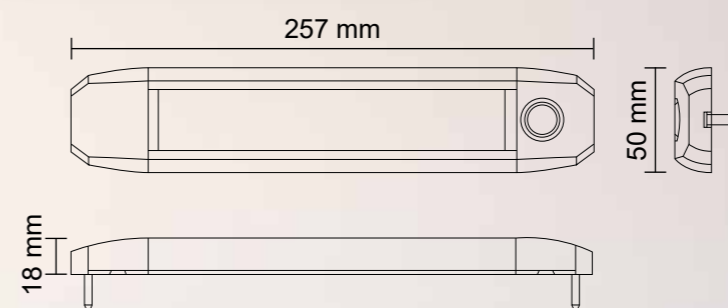

Objednací kód 725332

PARAMETRY

- » Tlačítkový vypínač
- » 35 x LED
- » Průměr: 132 mm
- » Kabel: 0,4 m
- » -40° ~ +65°

L-SWITCH

Objednací kód 725334

PARAMETRY

- » Tlačítkový vypínač
- » 24 x LED
- » Délka: 257 mm
- » Kabel: 0,4 m
- » -40° ~ +65°