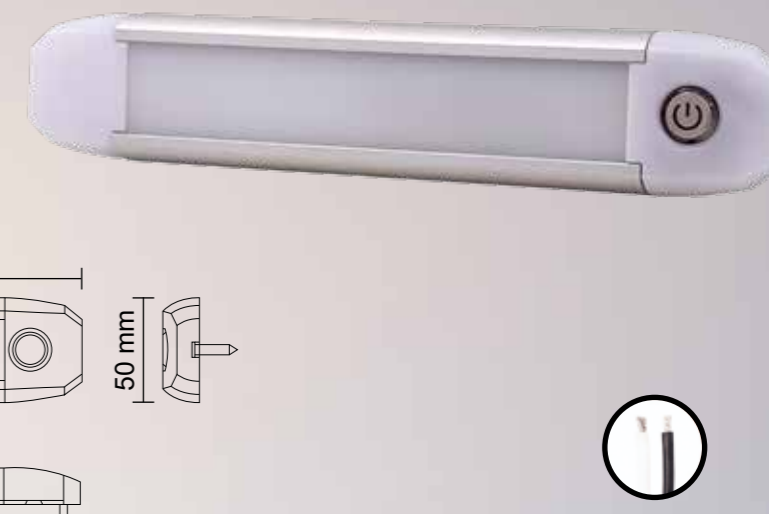

Objednací kód 725332

PARAMETRY

- » Tlačítkový vypínač
- » 35 x LED
- » Průměr: 132 mm
- » Kabel: 0,4 m
- » -40° ~ +65°

L-SWITCH

Objednací kód 725334

PARAMETRY

- » Tlačítkový vypínač
- » 24 x LED
- » Délka: 257 mm
- » Kabel: 0,4 m
- » -40° ~ +65°