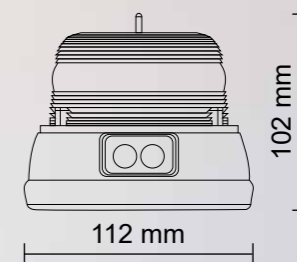

PARAMETRY

- » 16× LED, 2× 9V baterie
- » Možnost přepínání světelných módů: záblesk nebo rotační
- » Výdrž: až 280 hodin na jedno nabití
- » Uchycení: magnet
- » Fotobuňka: automatické zapnutí/vypnutí

Objednací kód 729913

L-POWER **Kryt majáku**