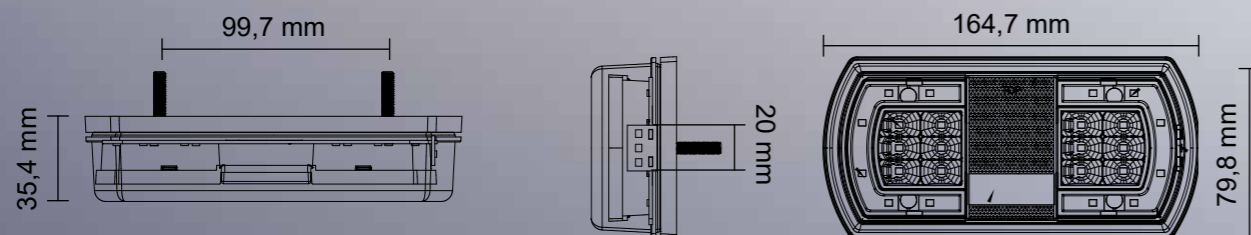

Objednáací kód	Levá	Pravá	Směrová	Koncová	Brzdová	Osvětlení SPZ	Zpětná	Mlhová	Připojení
726182	•		•	•	•	•			Kabel: 0,2 m
726181		•	•	•	•	•