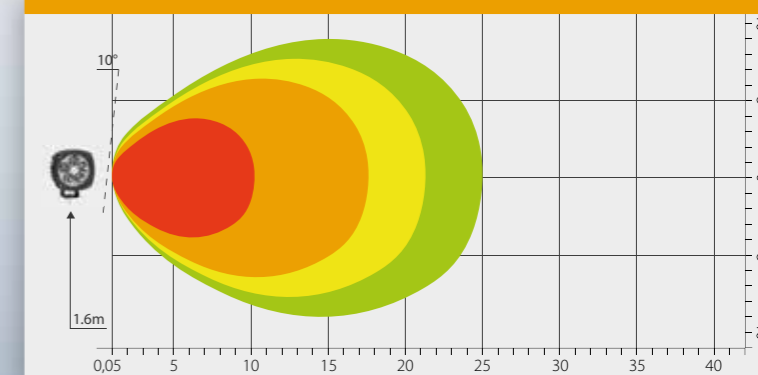

Objednací kód 720170

SERIE 2000
3400 LUMENS
OBLONG

PARAMETRY

- » Světlo rozptylové
- » 15× LED, 45 W
- » Pouzdro hliníkové (AL)
- » Optika: polykarbonát
- » 12 V – 1,7 A/24 V – 0,9 A
- » Uchycení: matice + šroub M7
- » Kabel: 0,35 m

PAPRSEK

Objednací kód 725649

SERIE 2000
2350 LUMENS
SQUARE

PARAMETRY

- » Světlo rozptylové
- » 5× LED, 50 W
- » Pouzdro hliníkové (AL)
- » 12 V - 2,9 A/24 V - 1,6A
- » Optika: polykarbonát
- » Uchycení: matice + šroub M7
- » Kabel: 0,3 m

PAPRSEK