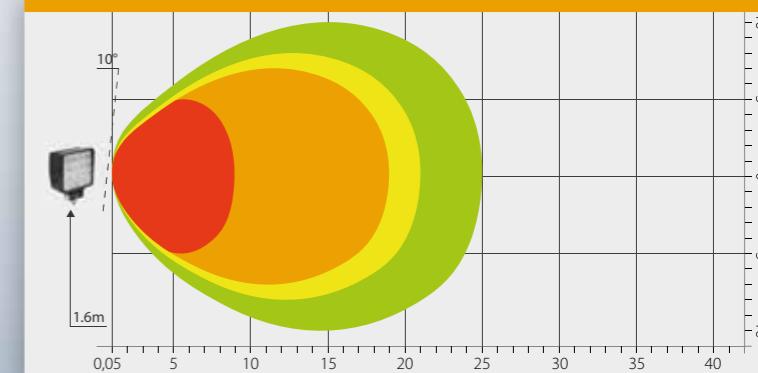

Objednací kód 720169

SERIE 2000

1710 LUMENS

SQUARE

PARAMETRY

- » Světlo rozptylové
- » 9x LED, 27 W
- » Pouzdro hliníkové (AL)
- » Optika: polykarbonát
- » 12 V – 1,7 A/24 V – 0,9 A
- » Uchycení: matice + šroub M7
- » Kabel: 0,35 m

PAPRSEK

Objednací kód 720168

SERIE 2000

3040 LUMENS

SQUARE

PARAMETRY

- » Světlo rozptylové
- » 16x LED, 48 W
- » Pouzdro hliníkové (AL)
- » Optika: polykarbonát
- » 12 V – 3,8 A/24 V – 1,9 A
- » Uchycení: matice + šroub M7
- » Kabel: 0,35 m

PAPRSEK