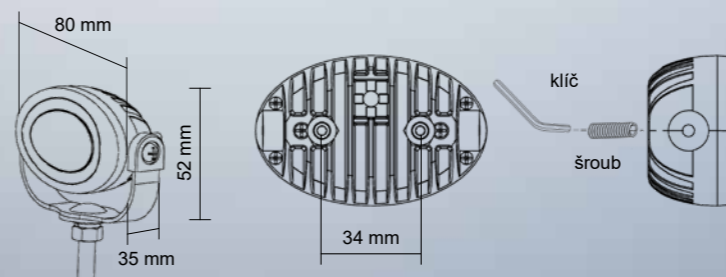

PARAMETRY

- » 3x LED dioda červená, 9 W
- » 26x světelný mód
- » Uchytení: držák 1 nebo držák 2: uchycení zezadu šrouby M6
- » Kabel: 0,4 m
- » -30 °C ~ +60 °C