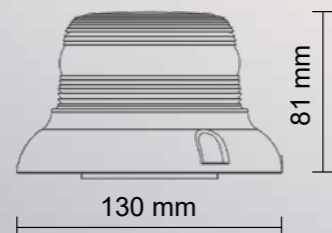

Výstražný maják – magnetický