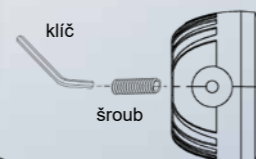

Objednací kód 729462