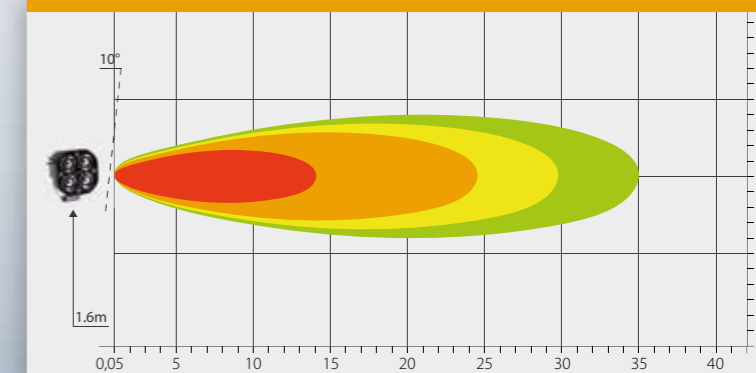

Objednací kód 729955

SERIE 3000

7410 LUMENS

ROUND

PARAMETRY

- » Světlo bodové
- » 6x LED, 40 W
- » Pouzdro hliníkové (AL)
- » Optika: polykarbonát
- » 12 V – 2,96 A/24 V – 1,4 A
- » Uchycení: matice + šroub M7
- » Kabel: 0,3 m
- » -40 °C ~ +55 °C

PAPRSEK

Objednací kód 729956

SERIE 3000

2700 LUMENS

SQUARE

PARAMETRY

- » Světlo bodové
- » 4x LED, 40 W
- » Pouzdro hliníkové (AL)
- » Optika: polykarbonát
- » 12 V – 2,3 A/24 V – 1,1 A
- » Uchycení: matice + šroub M7
- » Kabel: 0,3 m
- » -40 °C ~ +55 °C

PAPRSEK