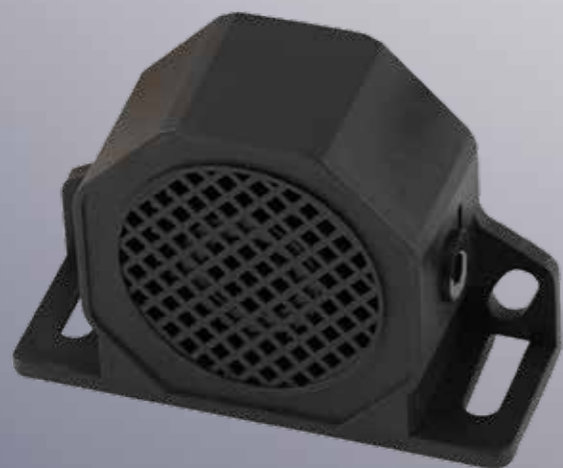

- » Uchycení: šrouby
- » Hlasitost: 92 dB – 107 dB
- » Kabel: 0,3 m
- » -30 °C ~ +60 °C

Objednací kód 729993

SMART KONTROLNÍ JEDNOTKA PRO OVLÁDÁNÍ SKUPINY SVĚTEL S BLUETOOTH

PARAMETRY

- » Zapojení: 2x výstražná světla, 2x hlavní světlomety, 2x pracovní světlomety
- » Ovládání: mobilní aplikace nebo ovladač
- » Obsah balení: kontrolní jednotka, ovladač, kabel ovladače (RJ konektor), 6x DT konektor, 2x šrouby, 2x podložky pro upevnění
- » Ovladač: 1x baterie 23 A; 12 V
- » Ochrana proti přetížení
- » Dosah ovládání: ovladač 3 m kabel ovladač 50 m bluetooth mobilní aplikace 12 m bluetooth