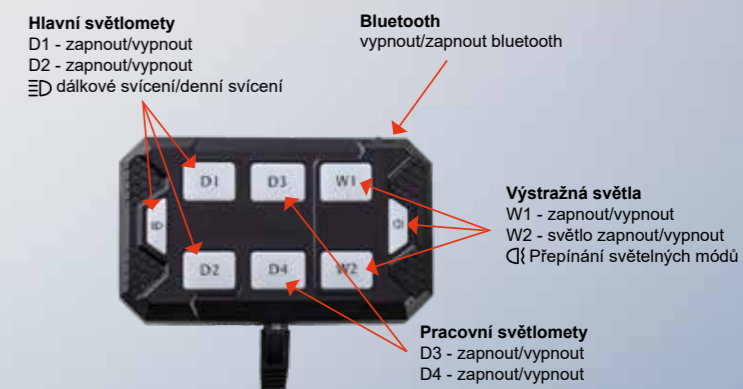

- » Uchycení: šrouby
- » Hlasitost: 92 dB – 107 dB
- » Kabel: 0,3 m
- » -30 °C ~ +60 °C

Objednací kód 729993

SMART KONTROLNÍ JEDNOTKA PRO OVLÁDÁNÍ SKUPINY SVĚTEL S BLUETOOTH

PARAMETRY

- » Zapojení: 2x výstražná světla, 2x hlavní světlomety, 2x pracovní světlomety
- » Ovládání: mobilní aplikace nebo ovladač
- » Obsah balení: kontrolní jednotka, ovladač, kabel ovladače (RJ konektor), 6x DT konektor, 2x šrouby, 2x podložky pro upevnění
- » Ovladač: 1x baterie 23 A; 12 V
- » Ochrana proti přetížení
- » Dosah ovládání: ovladač 3 m kabel ovladač 50 m bluetooth mobilní aplikace 12 m bluetooth