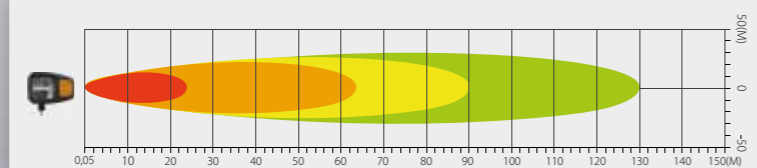

PAPRSEK

Objednací kód	Levá	Pravá	Potkávací	Dálková	Obrysová	Směrová	Připojení
728322		•	•	•	•	•	Kabel: 0,5 m
728323	•		•	•	•	•	Kabel: 0,5 m

LUMINEX[®]

HLAVNÍ SVĚTLOMETY A DENNÍ SVÍCENÍ

Objednací kód 726899