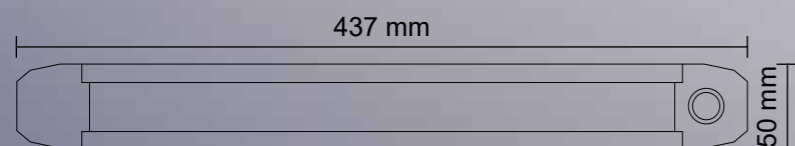

PARAMETRY

- » PIR senzor
- » 48 x LED
- » Délka: 437 mm
- » Kabel: 0,4 m
- » -40° ~ +65°

IP 67

10-30 V