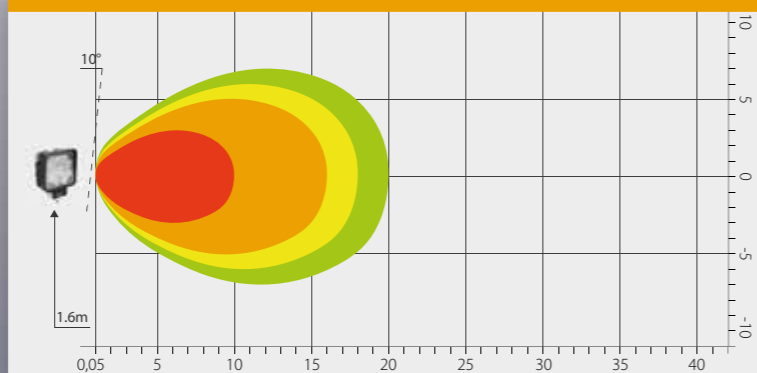

Objednací kód 720169

SERIE 2000

1710 LUMENS

SQUARE

PARAMETRY

- » Světlo rozptylové
- » 9x LED, 27 W
- » Pouzdro hliníkové (AL)
- » Optika: polykarbonát
- » 12 V – 1,7 A/24 V – 0,9 A
- » Uchycení: matice + šroub M7
- » Kabel: 0,35 m

PAPRSEK

Objednací kód 720168

SERIE 2000

3040 LUMENS

SQUARE

PARAMETRY

- » Světlo rozptylové
- » 16x LED, 48 W
- » Pouzdro hliníkové (AL)
- » Optika: polykarbonát
- » 12 V – 3,8 A/24 V – 1,9 A
- » Uchycení: matice + šroub M7
- » Kabel: 0,35 m

PAPRSEK