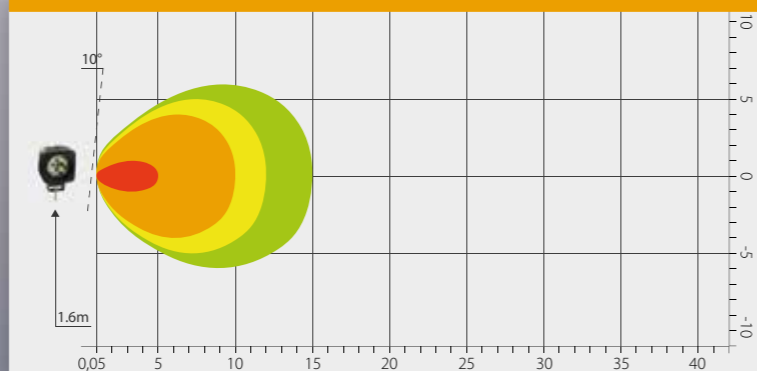

Objednací kód 727470

SERIE 2000

780 LUMENS

SQUARE

PARAMETRY

- » Světlo rozptylové
- » 4x LED, 12 W
- » Pouzdro hliníkové (AL)
- » Optika: polykarbonát
- » 12 V – 1 A/24 V – 0,5 A
- » Uchycení: matice + šroub M7
- » Kabel: 0,35 m

PAPRSEK

Objednací kód 725656

SERIE 2000

800 LUMENS

SQUARE

PARAMETRY

- » Světlo rozptylové
- » 4x LED, 20 W
- » Pouzdro hliníkové (AL)
- » Optika: polykarbonát
- » 12 V – 1,2 A/24 V – 0,6 A
- » Uchycení: matice + šroub M8
- » Kabel: 0,35 m

PAPRSEK