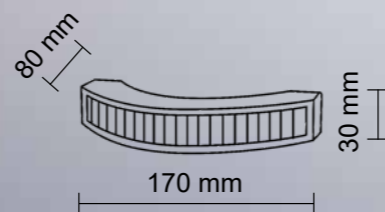

PREDÁTOR BLUE

Objednací kód 729450

PARAMETRY

- » 12x LED dioda modrá, 14 W
- » 180° úhel svítivosti
- » 26x světelný mód
- » Uchytení: držák 1 nebo držák 2: uchycení zezadu šrouby M6
- » Kabel: 0,4 m
- » -30 °C ~ +60 °C

PREDÁTOR RED

Objednací kód 729451

PARAMETRY

- » 12x LED dioda červená, 14 W
- » 180° úhel svítivosti
- » 26x světelný mód
- » Uchytení: držák 1 nebo držák 2: uchycení zezadu šrouby M6
- » Kabel: 0,4 m
- » -30 °C ~ +60 °C

ŠROUBY M6

PREDÁTOR 2000 BLUE

Objednací kód 729460

PARAMETRY

- » 3x LED dioda modrá, 9 W
- » 26x světelný mód
- » Uchytení: držák 1 nebo držák 2: uchycení zezadu šrouby M6
- » Kabel: 0,4 m
- » -30 °C ~ +60 °C

PREDÁTOR 2000 RED

Objednací kód 729461

PARAMETRY

- » 3x LED dioda červená, 9 W
- » 26x světelný mód
- » Uchytení: držák 1 nebo držák 2: uchycení zezadu šrouby M6
- » Kabel: 0,4 m
- » -30 °C ~ +60 °C

ŠROUBY M6