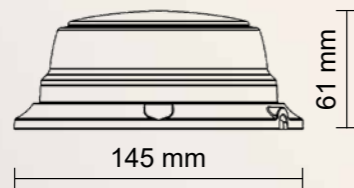

LED VÝSTRAŽNÉ MAJÁKY

L-UFO III

PARAMETRY

- » 8× LED, 24 W
- » Uchycení: 3× šrouby
- » Možnost přepínání světelných módů: záblesk nebo rotační
- » 4× světelný mód: záblesky nebo rotační
- » -30 °C ~ +60 °C

Výstražný maják – na pevno

Objednací kód 729901

LED VÝSTRAŽNÉ MAJÁKY

Objednací kód 729908

L-UFO III

Kryt majáku

Modul přepínače majáku

- 3 - dvojblesk
- 2 - jednotlivý záblesk
- 1 - rotační

L-UFO III

PARAMETRY

- » 8× LED, 24 W
- » Uchycení: magnet
- » Možnost přepínání světelných módů: záblesk nebo rotační
- » 4× světelný mód: záblesky nebo rotační
- » Kabel: 3,1 m
- » -30 °C ~ +60 °C

Výstražný maják – magnetický

Objednací kód 729903

L-UFO III

PARAMETRY

- » 8× LED, 24 W
- » Uchycení: tyč, pružné
- » Možnost přepínání světelných módů: záblesk nebo rotační
- » 4× světelný mód: záblesky nebo rotační
- » -30 °C ~ +60 °C

Výstražný maják – tyč

Objednací kód 729906