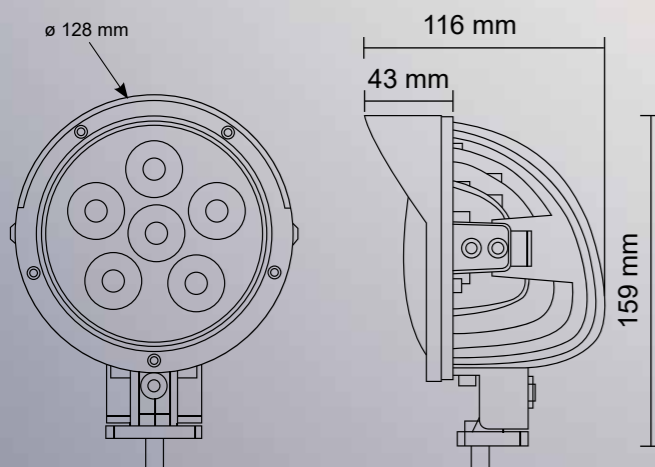

SERIE CRYSTAL

Ruční držák světla

Objednací kód 729955

SERIE 3000

7410 LUMENS

ROUND

PARAMETRY

- » Světlo bodové
- » 6x LED, 40 W
- » Pouzdro hliníkové (AL)
- » Optika: polykarbonát
- » 12 V – 2,96 A/24 V – 1,4 A
- » Uchycení: matice + šroub M7
- » Kabel: 0,3 m
- » -40 °C ~ +55 °C