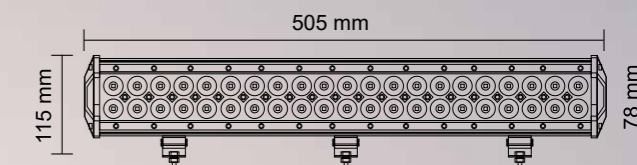

LED PRACOVNÍ SVĚTLOMETY

Objednací kód 725600

LED E IP 67 9-33V

5400 LUMENS

PARAMETRY

- » 24× LED, 120 W
- » Délka: 630 mm
- » Pouzdro hliníkové (AL)
- » Optika: polykarbonát
- » 12 V - 5 A / 24 V - 2,5 A
- » Uchytení: matice + šroub M8
- » Kabel: 0,4 m

PAPRSEK

LED PRACOVNÍ SVĚTLOMETY

Objednací kód 725693

LED E IP 67 9-33V

8820 LUMENS

PARAMETRY

- » 42× LED, 126 W
- » Délka: 505 mm
- » Pouzdro hliníkové (AL)
- » Optika: polykarbonát
- » Uchytení: matice + šroub M8
- » Kabel: 0,5 m
- » -40 °C ~ +85 °C

PAPRSEK

Objednací kód 725692

LED E IP 67 9-33V

5040 LUMENS

PARAMETRY

- » 24× LED, 72 W
- » Délka: 305 mm
- » Pouzdro hliníkové (AL)
- » Optika: polykarbonát
- » Uchytení: matice + šroub M8
- » Kabel: 0,3 m
- » -40 °C ~ +85 °C

PAPRSEK

Objednací kód 725694

LED E IP 67 9-33V

12600 LUMENS

PARAMETRY

- » 60× LED, 180 W
- » Délka: 715 mm
- » Pouzdro hliníkové (AL)
- » Optika: polykarbonát
- » Uchytení: matice + šroub M8
- » Kabel: 0,6 m
- » -40 °C ~ +85 °C

PAPRSEK