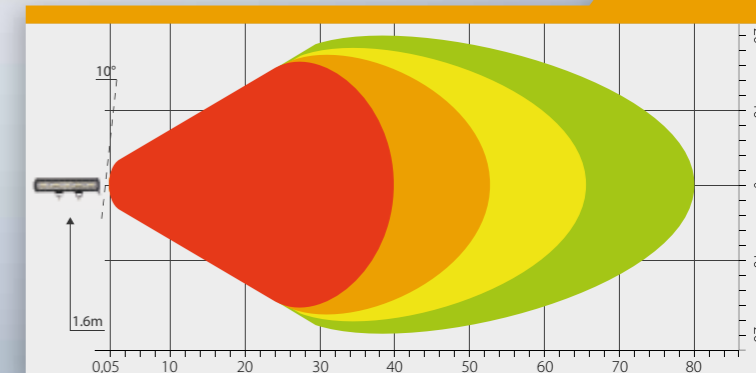

Objednací kód 729929

SERIE COMBO 9000 LUMENS

PARAMETRY

- » Paprsek světla: kombinovaný (bodový, rozptylový)
- » 100× LED, 300 W
- » Pouzdro hliníkové (AL)
- » Optika: polykarbonát
- » 12 V – 6 A/24 V – 3 A
- » Uchytení: matice + šroub M7
- » Kabel: 0,25 m

PAPRSEK

Objednací kód 729930

SERIE COMBO 14400 LUMENS

PARAMETRY

- » Paprsek světla: kombinovaný (bodový, rozptylový)
- » 160× LED, 480 W
- » Pouzdro hliníkové (AL)
- » Optika: polykarbonát
- » 12 V – 8,8 A/24 V – 4,4 A
- » Uchytení: matice + šroub M7
- » Kabel: 0,25 m

PAPRSEK