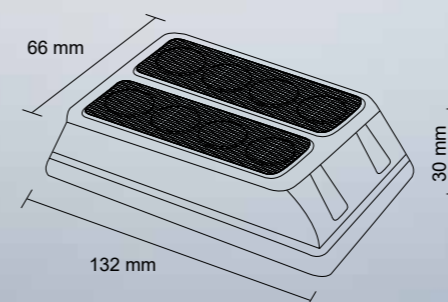

PARAMETRY

- » 8× LED, 24 W
- » Délka: 132 mm
- » 26× světelný mód
- » Kabel: 0,3 m
- » -30 °C ~ +50 °C