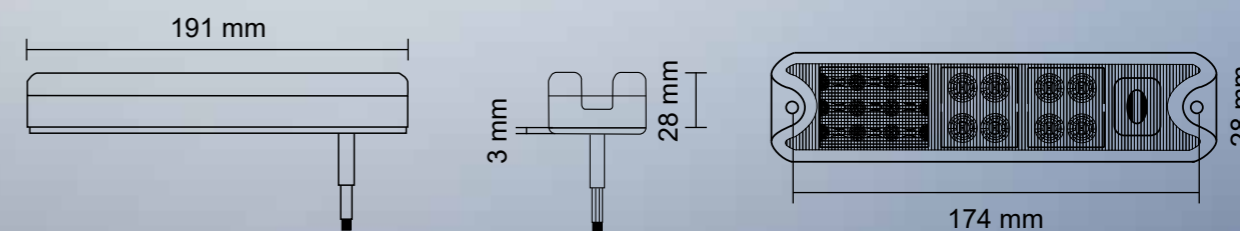

Objednací kód	Levá	Pravá	Směrová	Koncová	Brzdová	Osvětlení SPZ	Zpětná	Mlhová	Připojení
725828	•	•					•	•	Kabel: 0,3 m