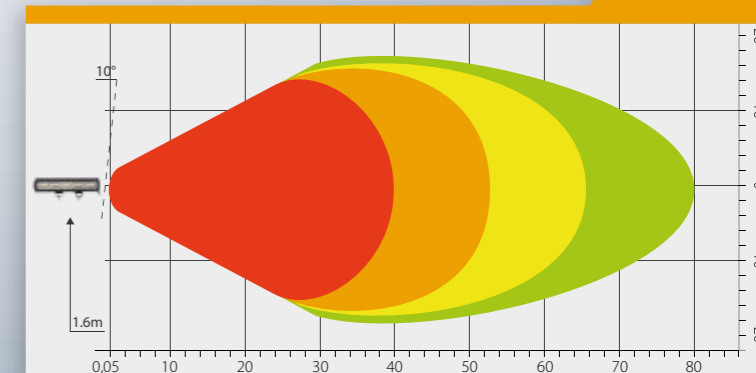

Objednací kód 729931

SERIE COMBO

17820 LUMENS

PARAMETRY

- » Paprsek světla: kombinovaný (bodový, rozptylový)
- » 220× LED, 660 W
- » Pouzdro hliníkové (AL)
- » Optika: polykarbonát
- » 12 V – 11,5 A / 24 V – 5,75 A
- » Uchytení: matice + šroub M7
- » Kabel: 0,25 m

PAPRSEK

Objednací kód 729932

SERIE COMBO

25920 LUMENS

PARAMETRY

- » Paprsek světla: kombinovaný (bodový, rozptylový)
- » 320× LED, 960 W
- » Pouzdro hliníkové (AL)
- » Optika: polykarbonát
- » 12 V – 13 A / 24 V – 6,5 A
- » Uchytení: matice + šroub M7
- » Kabel: 0,25 m

PAPRSEK