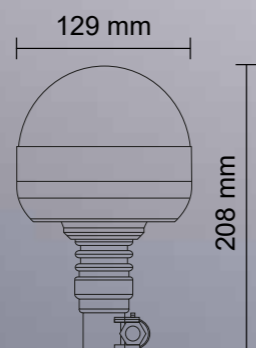

Objednací kód 727463

LED VÝSTRAŽNÉ MAJÁKY

Objednací kód 727447

L-MINI-FLASH

Kryt majáku