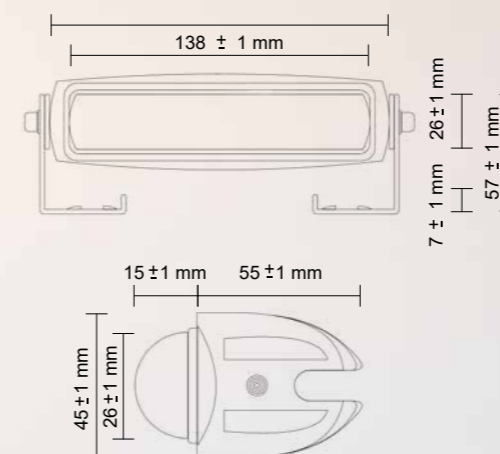

PROTECTOR 2000 660 LUMENS

Objednací kód 725658