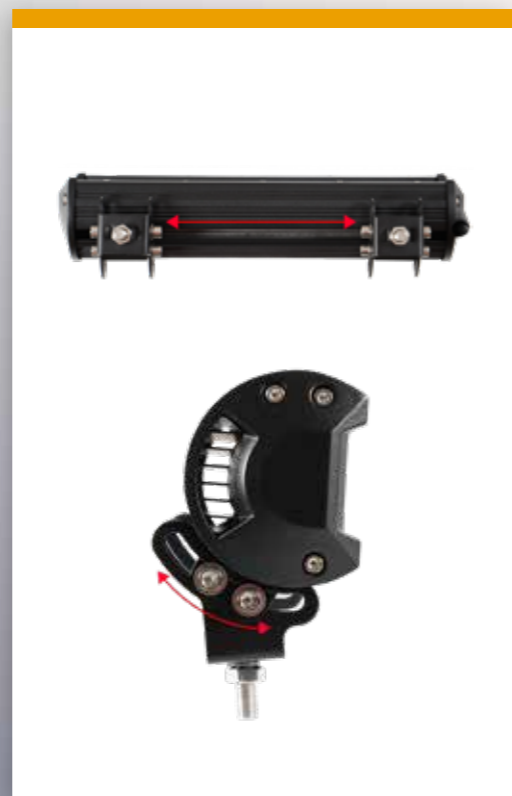

LED PRACOVNÍ SVĚTLOMETY

Objednací kód 725696

LED E IP 67 9-33V

15210 LUMENS

PARAMETRY

- » 78x LED, 234 W
- » Délka: 914 mm
- » Pouzdro hliníkové (AL)
- » Optika: polykarbonát
- » Uchytení: matice + šroub M8
- » Kabel: 0,3 m
- » -40 °C ~ +85 °C

PAPRSEK

LED PRACOVNÍ SVĚTLOMETY

Objednací kód 729926

LED E IP 67 9-32V

SERIE COMBO 1800 LUMENS

PARAMETRY

- » Paprsek světla: kombinovaný (bodový, rozptylový)
- » 20x LED, 60 W
- » Pouzdro hliníkové (AL)
- » Optika: polykarbonát
- » 12 V – 1,3 A/24 V – 0,65 A
- » Uchytení: matice + šroub M7
- » Kabel: 0,25 m

PAPRSEK