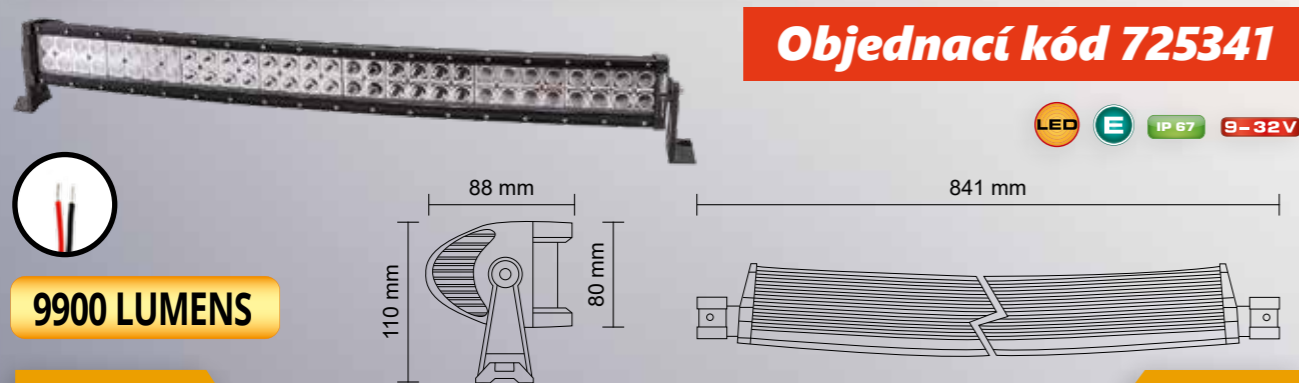

LED PRACOVNÍ SVĚTLOMETY

Objednací kód 725340

LED E IP 67 9-32V

6600 LUMENS

PARAMETRY

- » 40× LED, 120 W
- » Délka: 590 mm
- » Barva: studená bílá
- » Paprsek světla: kombinovaný (bodový + rozptylový)
- » Pouzdro hliníkové (AL)
- » Optika: polykarbonát
- » Uchytení: matice + šroub M8
- » Kabel: 0,4 m

PAPRSEK

LED PRACOVNÍ SVĚTLOMETY

Objednací kód 725342

LED E IP 67 9-32V

13200 LUMENS

PARAMETRY

- » 80× LED, 240 W
- » Délka: 1106 mm
- » Barva: studená bílá
- » Paprsek světla: kombinovaný (bodový + rozptylový)
- » Pouzdro hliníkové (AL)
- » Optika: polykarbonát
- » Uchytení: matice + šroub M8
- » Kabel: 0,4 m

PAPRSEK

Objednací kód 725341

LED E IP 67 9-32V

9900 LUMENS

PARAMETRY

- » 60× LED, 180 W
- » Délka: 841 mm
- » Barva: studená bílá
- » Paprsek světla: kombinovaný (bodový + rozptylový)
- » Pouzdro hliníkové (AL)
- » Optika: polykarbonát
- » Uchytení: matice + šroub M8
- » Kabel: 0,4 m

PAPRSEK

Objednací kód 725343

LED E IP 67 9-32V

15840 LUMENS

PARAMETRY

- » 96× LED, 288 W
- » Délka: 1300 mm
- » Barva: studená bílá
- » Paprsek světla: kombinovaný (bodový + rozptylový)
- » Pouzdro hliníkové (AL)
- » Optika: polykarbonát
- » Uchytení: matice + šroub M8
- » Kabel: 0,4 m

PAPRSEK