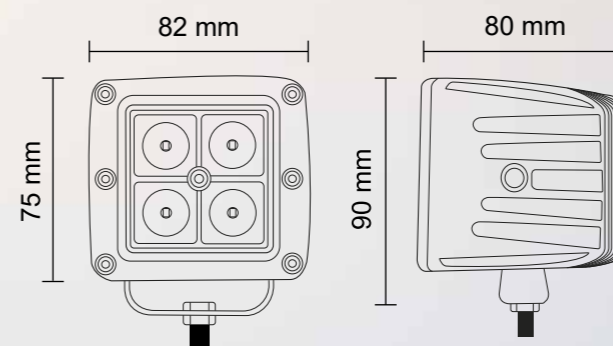

PAPRSEK

Objednací kód 725656

SERIE 2000

800 LUMENS

SQUARE

PARAMETRY

- » Světlo rozptylové
- » 4x LED, 20 W
- » Pouzdro hliníkové (AL)
- » Optika: polykarbonát
- » 12 V – 1,2 A/24 V – 0,6 A
- » Uchycení: matice + šroub M8
- » Kabel: 0,35 m