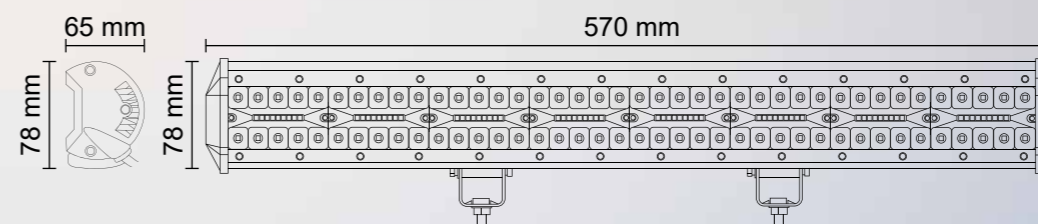

SERIE COMBO 14400 LUMENS