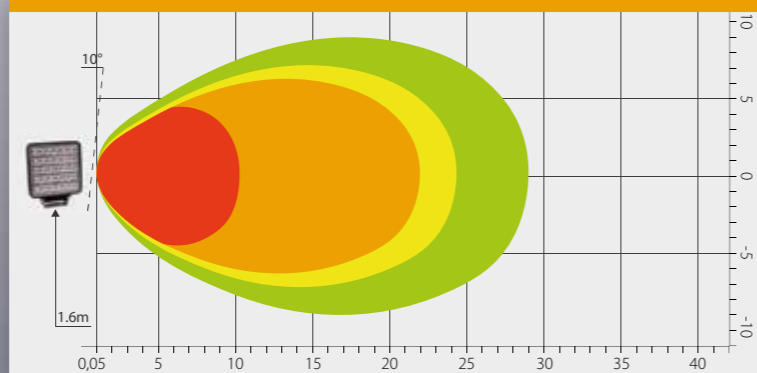

Objednací kód 729949

SERIE CRYSTAL

2250 LUMENS

SQUARE

PARAMETRY

- » Světlo rozptylové
- » Přepínač: ON/OFF
- » 30x LED, 30 W
- » Pouzdro hliníkové (AL)
- » Optika: polykarbonát
- » 12 V – 2,35 A/24 V – 1,11 A
- » Uchycení: matice + šroub M7
- » Kabel: 2 m

PAPRSEK

Objednací kód 729950

SERIE CRYSTAL

1200 LUMENS

SQUARE

PARAMETRY

- » Světlo rozptylové
- » Přepínač: ON/OFF
- » 16x LED, 16 W
- » Pouzdro hliníkové (AL)
- » Optika: polykarbonát
- » 12 V – 1,14 A/24 V – 0,57 A
- » Uchycení: matice + šroub M7
- » Kabel: 2 m

PAPRSEK