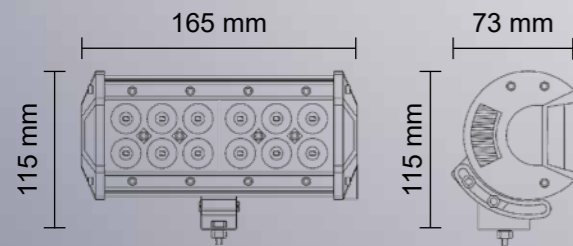

SERIE 2000
2500 LUMENS
OBLONG