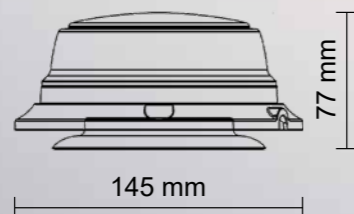

Výstražný maják – magnetický

Objednací kód 729903