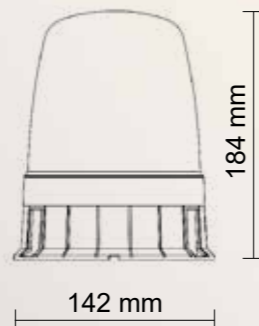

Objednací kód 729913

L-POWER **Kryt majáku**

LED VÝSTRAŽNÉ MAJÁKY

L-GIANT

PARAMETRY

- » 16× LED, 48 W
- » Uchycení: šrouby
- » Možnost přepínání světelných módů: 3 druhy záblesku
- » -30 ~ +50 stupňů

Výstražný maják - na pevno