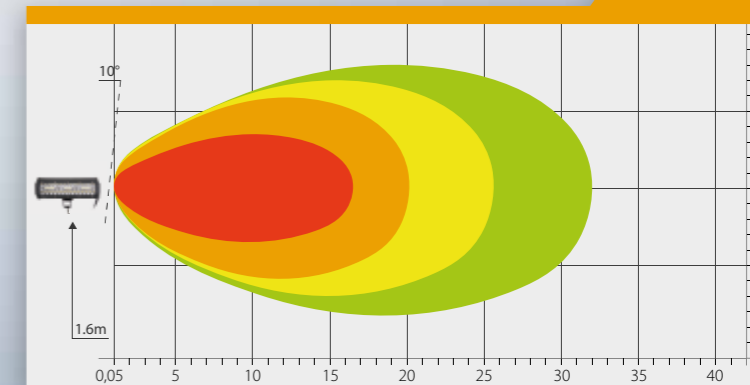

Objednací kód 729927

SERIE COMBO 3600 LUMENS

PARAMETRY

- » Paprsek světla: kombinovaný (bodový, rozptylový)
- » 40× LED, 120 W
- » Pouzdro hliníkové (AL)
- » Optika: polykarbonát
- » 12 V – 2,5 A/24 V – 1,25 A
- » Uchytení: matice + šroub M7
- » Kabel: 0,25 m

PAPRSEK

Objednací kód 729928

SERIE COMBO 5400 LUMENS

PARAMETRY

- » Paprsek světla: kombinovaný (bodový, rozptylový)
- » 60× LED, 180 W
- » Pouzdro hliníkové (AL)
- » Optika: polykarbonát
- » 12 V – 3,6 A/24 V – 1,8 A
- » Uchytení: matice + šroub M7
- » Kabel: 0,25 m

PAPRSEK