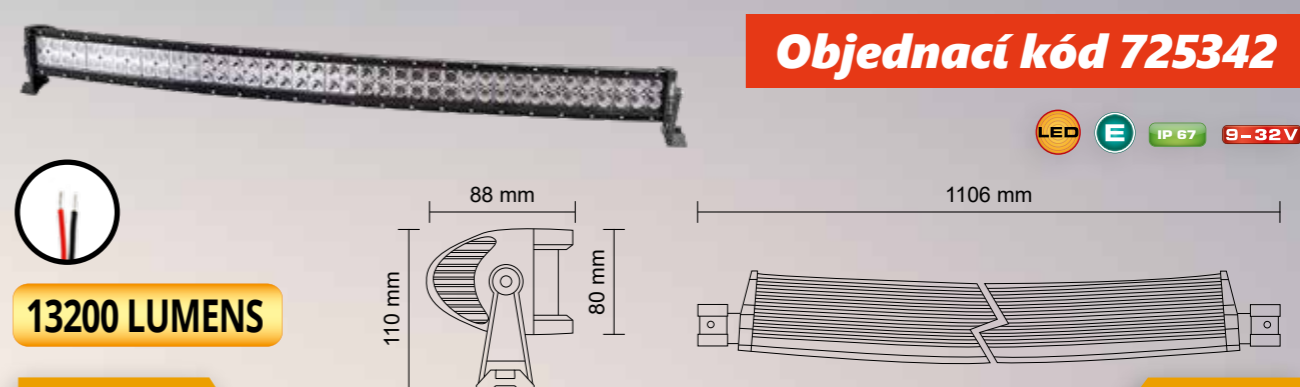

LED PRACOVNÍ SVĚTLOMETY