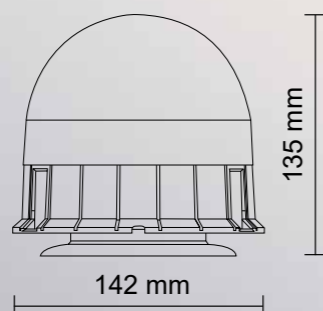

Objednací kód 727459

Výstražný maják – tyč

L-MINI-FLASH

PARAMETRY

- » 60× LED, 15 W
- » Uchycení: tyč, pružné
- » Možnost přepínání světelných módů: záblesk nebo rotační
- » 3× světelný mód: 360° rotující, dva druhy záblesků
- » -30 °C ~ +50 °C