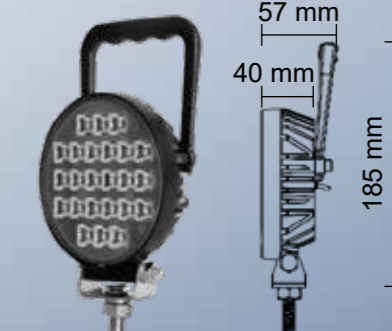

PAPRSEK

Objednací kód 729951

2 m
EXTRA DĚLKA KABELU

SERIE CRYSTAL

1800 LUMENS

ROUND

PARAMETRY

- » Světlo rozptylové
- » Přepínač: ON/OFF
- » 24x LED, 24 W
- » Pouzdro hliníkové (AL)
- » Optika: polykarbonát
- » 12 V – 1,89 A/24 V – 0,91 A
- » Uchytení: matice + šroub M7
- » Kabel: 2 m

SERIE CRYSTAL

Ruční držák světla

Objednací kód 729955

SERIE 3000

7410 LUMENS

ROUND

PARAMETRY

- » Světlo bodové
- » 6x LED, 40 W
- » Pouzdro hliníkové (AL)
- » Optika: polykarbonát
- » 12 V – 2,96 A/24 V – 1,4 A
- » Uchycení: matice + šroub M7
- » Kabel: 0,3 m
- » -40 °C ~ +55 °C