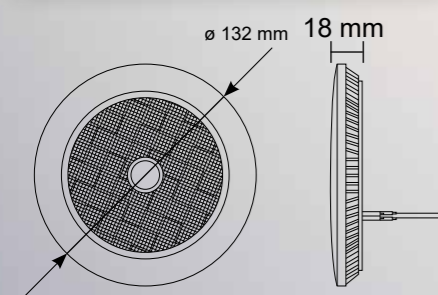

L-SWITCH

Objednací kód 725332

PARAMETRY

- » Tlačítkový vypínač
- » 35 x LED
- » Průměr: 132 mm
- » Kabel: 0,4 m
- » -40° ~ +65°