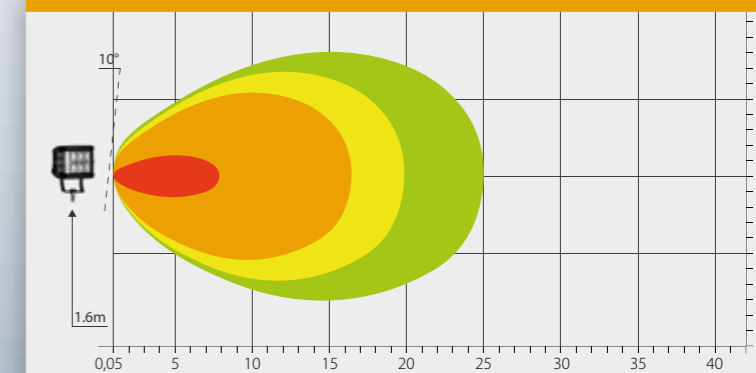

Objednací kód 729957

SERIE 3000

3100 LUMENS

OBLONG

PARAMETRY

- » Světlo rozptylové
- » 16× LED, 48 W
- » Pouzdro hliníkové (AL)
- » Optika: polykarbonát
- » 12 V – 2,5 A/24 V – 1,2 A
- » Uchycení: matice + šroub M7
- » Kabel: 0,3 m
- » -40 °C ~ +55 °C

PAPRSEK

Objednací kód 725697

SERIE 2000

2880 LUMENS

SQUARE

PARAMETRY

- » Světlo rozptylové
- » 12× LED, 36 W
- » Pouzdro hliníkové (AL)
- » 12 V - 1 A/24 V - 0,5 A
- » Optika: polykarbonát
- » Uchycení: matice + šroub M7
- » Kabel: 0,35 m

PAPRSEK