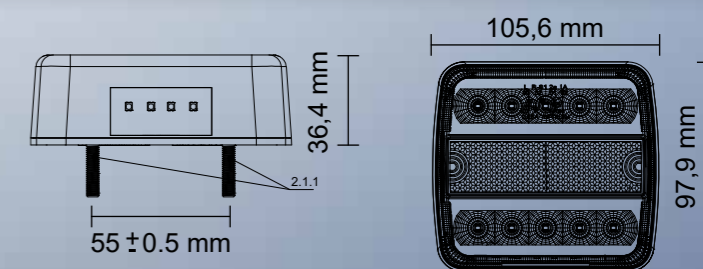

Objednáací kód	Levá	Pravá	Směrová	Koncová	Brzdová	Osvětlení SPZ	Zpětná	Mlhová	Připojení
726179	•	•	•	•	•	•			Kabel: 0,15 m