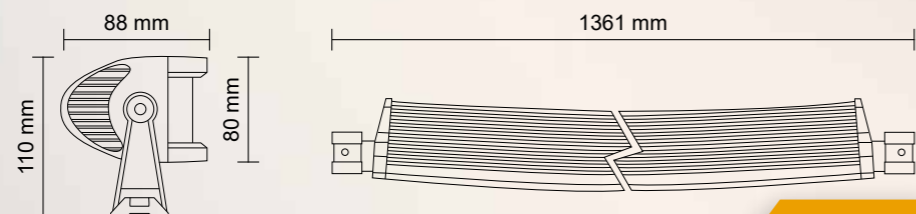

LED PRACOVNÍ SVĚTLOMETY

Objednací kód 725344

LED E IP 67 9-32V

16500 LUMENS