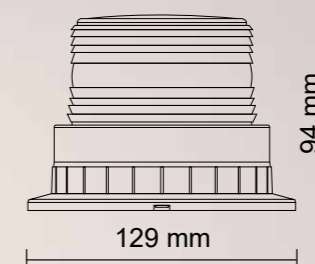

Objednací kód 727485

Výstražný maják - na pevno

L-BERRY

PARAMETRY

- » 40× LED, 15 W
- » Uchycení: tyč
- » Možnost přepínání světelných módů: záblesk nebo rotační
- » 3× světelný mód: 360° rotující, dva druhy záblesků
- » -30 °C ~ +50 °C