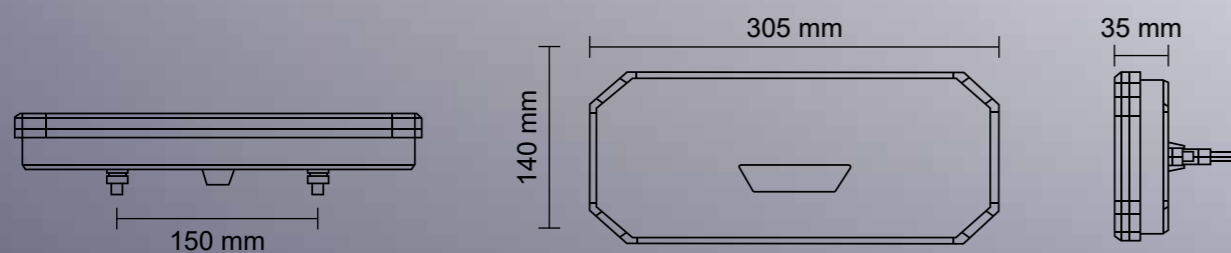

Objednáací kód	Levá	Pravá	Směrová	Koncová	Brzdová	Osvětlení SPZ	Zpětná	Mlhová	Připojení
725320		•	•	•	•	•	•	•	Kabel: 0,45 m
725321	•		•	•	•	•	•	•