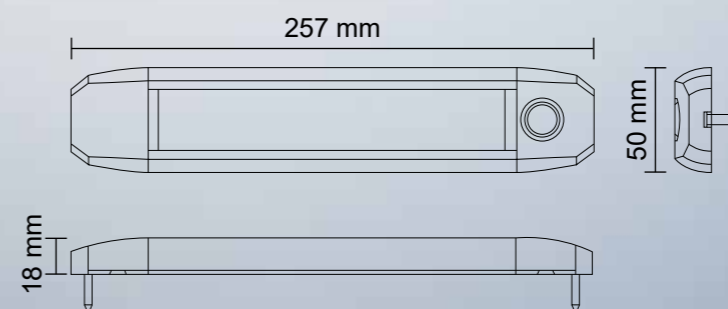

PARAMETRY

- » PIR senzor
- » 24 x LED
- » Délka: 257 mm
- » Kabel: 0,4 m
- » -40° ~ +65°