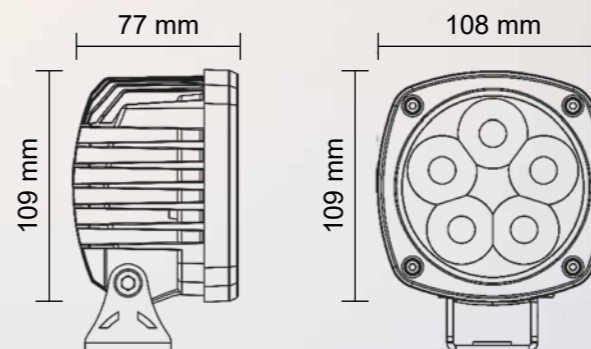

SERIE 2000
2350 LUMENS
SQUARE