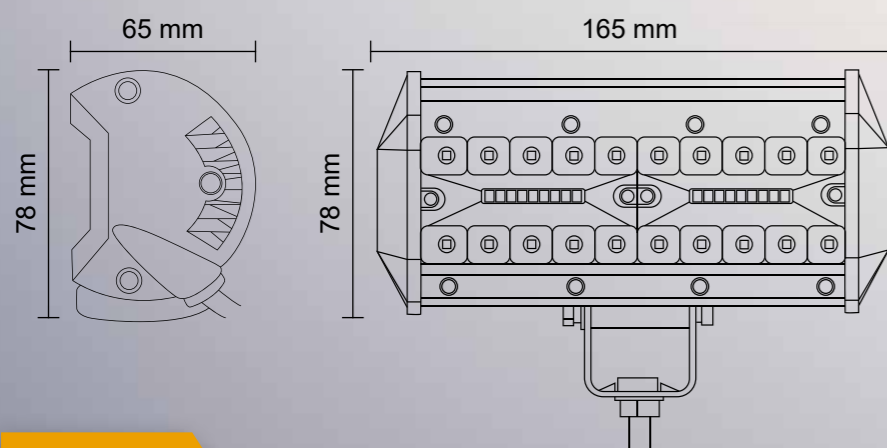

Objednací kód 729927

SERIE COMBO 3600 LUMENS