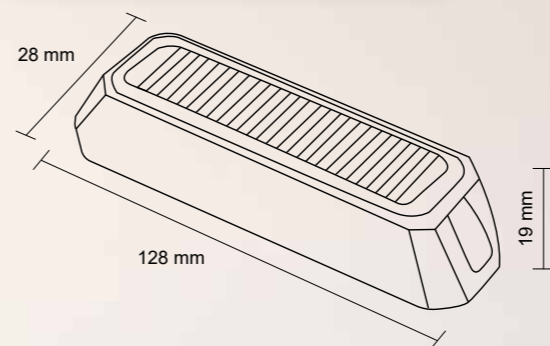

LED VÝSTRAŽNÁ SVĚTLA/PREDÁTORY

PREDÁTOR

PARAMETRY

- » 6× LED, 18 W
- » Délka: 128 mm
- » 26× světelný mód
- » Kabel: 0,4 m
- » -30 °C - + 50 °C