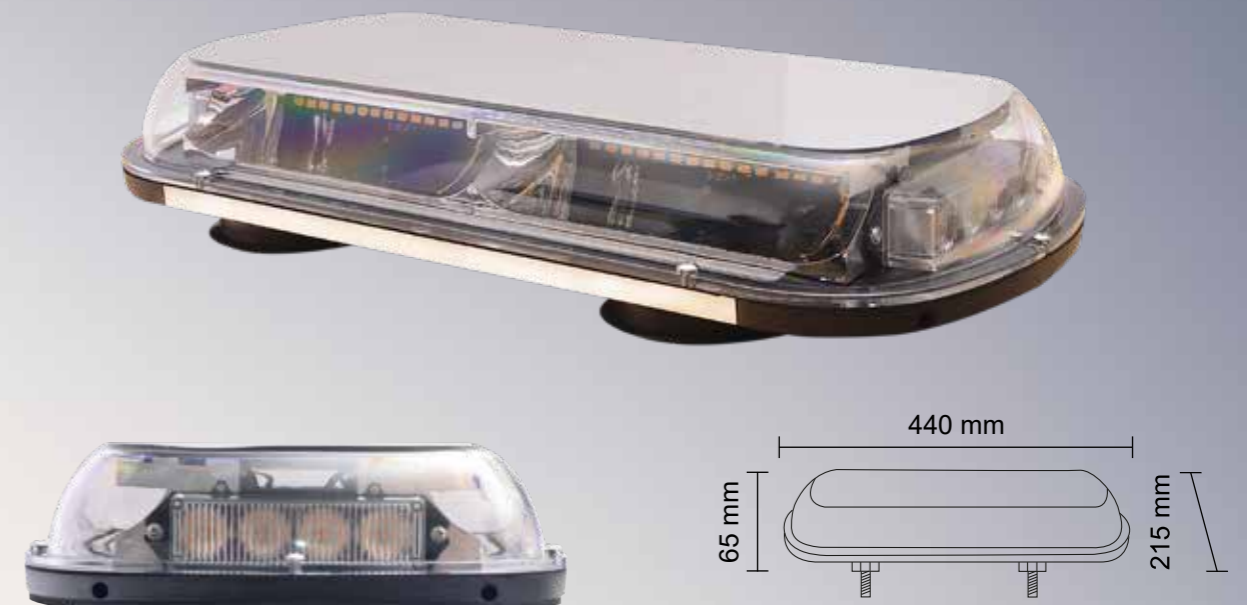

Objednací kód 727487

Ovládací panel pro led světelné rampy HURRICANE 2000

Objednací kód 726111

DESIGN 2000 440 mm

PARAMETRY

- » 44x LED
- » Každá dioda 3 W
- » 8x světelný mód
- » Pevná montáž dvěma šrouby
- » Hliníková základna (AL)
- » Kryt: polykarbonát
- » Kabel: 0,3 m
- » -30 °C ~ +60 °C