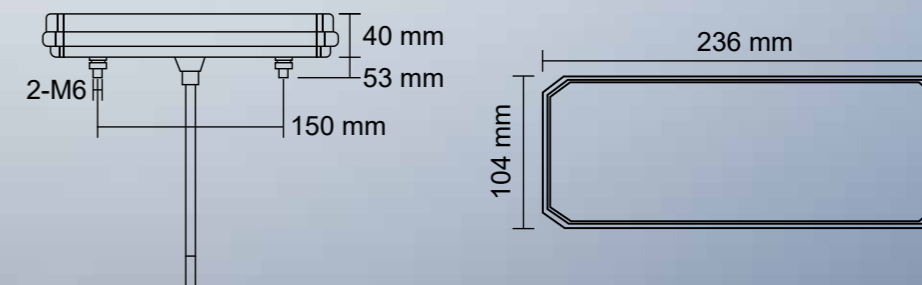

Objednáací kód	Levá	Pravá	Směrová	Koncová	Brzdová	Osvětlení SPZ	Zpětná	Mlhová	Připojení
725324		•	•	•	•		•	•	Kabel: 0,45 m
725325	•		•	•	•		•	•