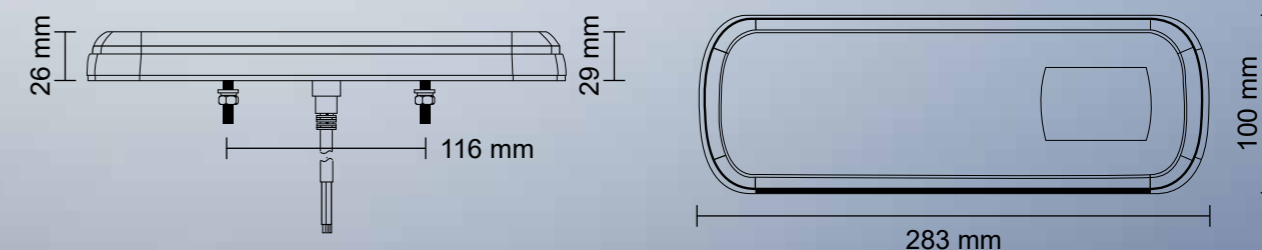

LUMINEX[®]

LED ZADNÍ SKUPINOVÉ SVÍTILNY

L-DYNAMIC III

DYNAMICKÉ
SVĚTLO

PARAMETRY

- » Světlo: celoledkové
- » Použití: návěs, přívěs, vozík
- » Uchytení: 2× šroub M6
- » Pouzdro: polykarbonát
- » Kabel: 0,45 m
- » Váha: 0,9 kg
- » -40 °C ~ +65 °C