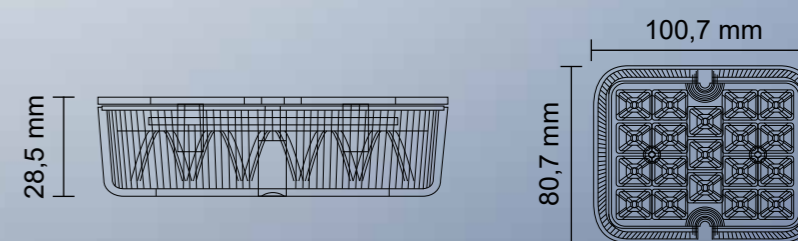

Objednací kód	Levá	Pravá	Směrová	Koncová	Brzdová	Osvětlení SPZ	Zpětná	Mlhová	Připojení
726184	•	•					•		Kabel: 0,15 m