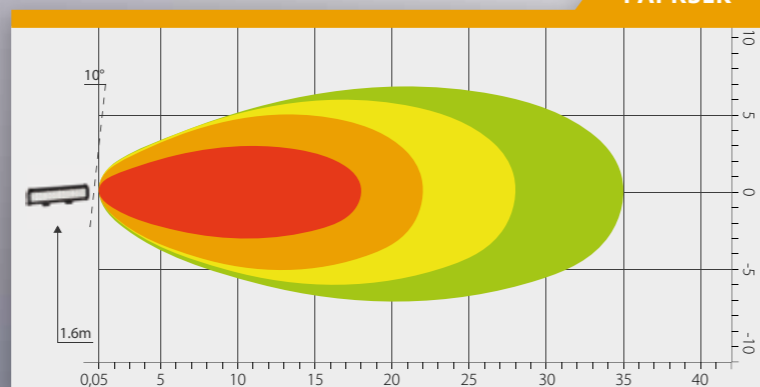

LED PRACOVNÍ SVĚTLOMETY

Objednací kód 725600

LED E IP 67 9-33V

5400 LUMENS

PARAMETRY

- » 24× LED, 120 W
- » Délka: 630 mm
- » Pouzdro hliníkové (AL)
- » Optika: polykarbonát
- » 12 V - 5 A / 24 V - 2,5 A
- » Uchytení: matice + šroub M8
- » Kabel: 0,4 m

PAPRSEK

LED PRACOVNÍ SVĚTLOMETY

Objednací kód 725693

LED E IP 67 9-33V

8820 LUMENS

PARAMETRY

- » 42× LED, 126 W
- » Délka: 505 mm
- » Pouzdro hliníkové (AL)
- » Optika: polykarbonát
- » Uchytení: matice + šroub M8
- » Kabel: 0,5 m
- » -40 °C ~ +85 °C

PAPRSEK

Objednací kód 725692

LED E IP 67 9-33V

5040 LUMENS

PARAMETRY

- » 24× LED, 72 W
- » Délka: 305 mm
- » Pouzdro hliníkové (AL)
- » Optika: polykarbonát
- » Uchytení: matice + šroub M8
- » Kabel: 0,3 m
- » -40 °C ~ +85 °C

PAPRSEK

Objednací kód 725694

LED E IP 67 9-33V

12600 LUMENS

PARAMETRY

- » 60× LED, 180 W
- » Délka: 715 mm
- » Pouzdro hliníkové (AL)
- » Optika: polykarbonát
- » Uchytení: matice + šroub M8
- » Kabel: 0,6 m
- » -40 °C ~ +85 °C

PAPRSEK