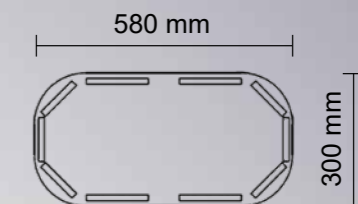

HURRICANE 2000

BLUE

580 mm