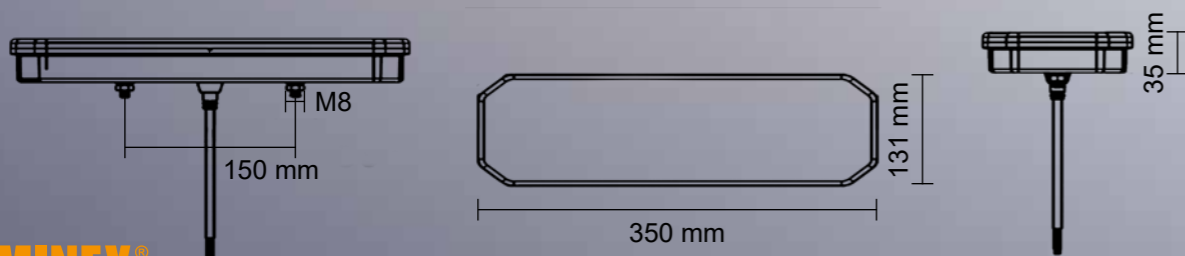

Objednáací kód	Levá	Pravá	Směrová	Koncová	Brzdová	Osvětlení SPZ	Zpětná	Mlhová	Připojení
725322		•	•	•	•		•	•	Kabel: 0,45 m
725323	•		•	•	•		•	•	Kabel: 0,45 m