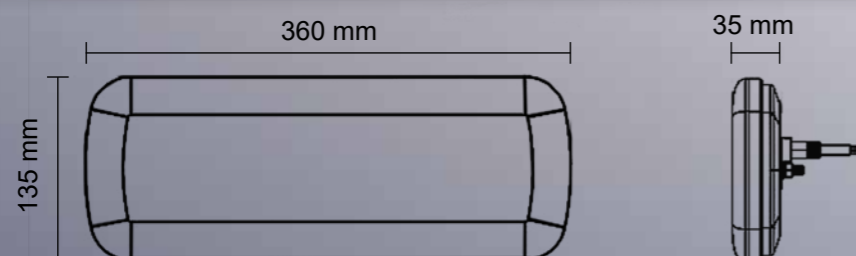

Objednáací kód	Levá	Pravá	Směrová	Koncová	Brzdová	Osvětlení SPZ	Zpětná	Mlhová	Připojení
724545		•	•	•	•		•	•	
724546	•		•	•	•		•	•