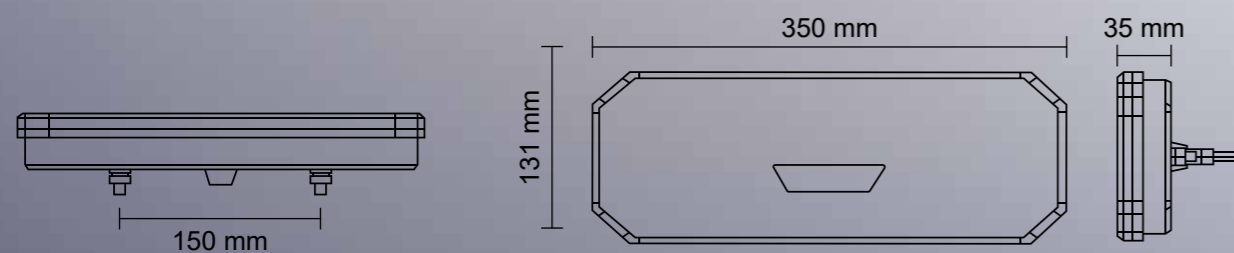

Objednáací kód	Levá	Pravá	Směrová	Koncová	Brzdová	Osvětlení SPZ	Zpětná	Mlhová	Připojení
725326		•	•	•	•		•	•	Kabel: 0,45 m
725327	•		•	•	•		•	•