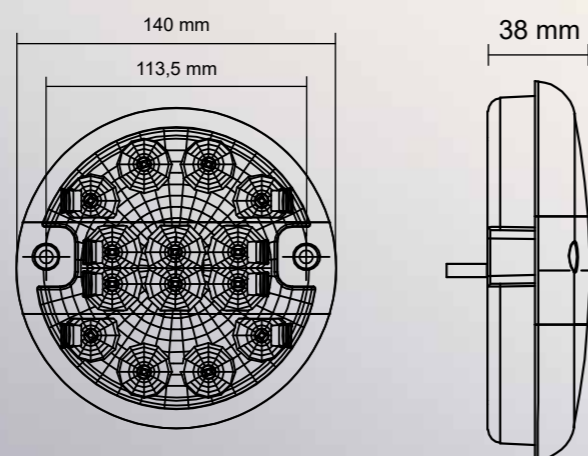

Objednáací kód	Levá	Pravá	Směrová	Koncová	Brzdová	Osvětlení SPZ	Zpětná	Mlhová	Připojení
726187	•	•	•	•	•				Kabel: 0,25 m