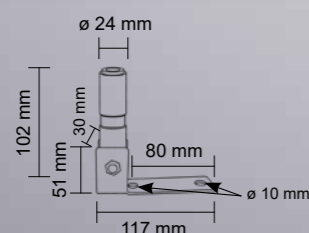

Objednací kód 727449

Nátrubek: sklápěcí na dva šrouby