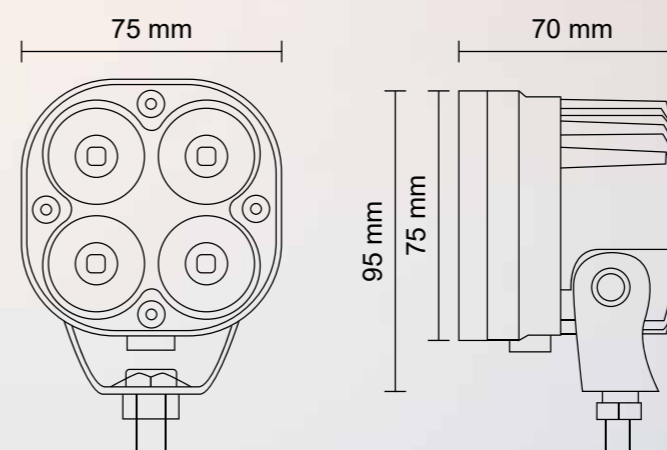

SERIE 3000

2700 LUMENS

SQUARE