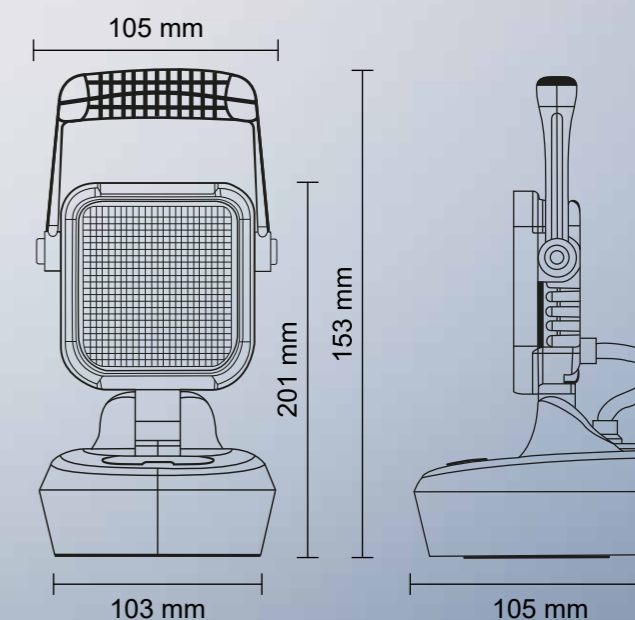

PARAMETRY

- » 9× LED, 9W
- » Uchycení: magnet
- » Hliníková podložka
- » Pouzdro hliníkové (AL)
- » Spínač ON/OFF
- » Zástrčka do zapalovače cigaret a adaptér pro 220 V
- » Nabíjení 4 hodiny
- » Výdrž při intenzivním svícení 4 hodiny