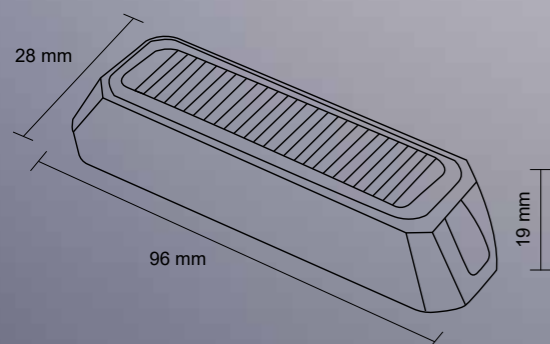

- » 4× LED, 12 W
- » Délka: 96 mm
- » 26× světelný mód
- » Kabel: 0,3 m
- » -30 °C ~ +50 °C

Objednací kód 727452

PREDÁTOR 2000

PARAMETRY

- » 3× LED, 9 W
- » Délka: 80 mm
- » 26× světelný mód
- » Uchycení: držák 1 nebo držák 2 - uchycení zezadu šrouby M6
- » Kabel: 0,4 m
- » -30 °C ~ +60 °C