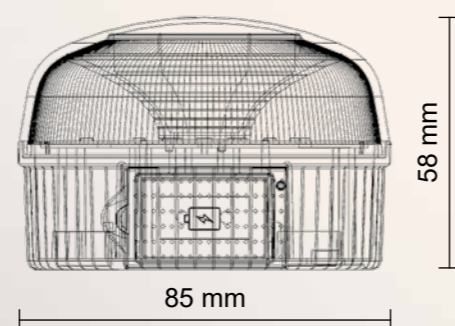

Objednací kód 729998

L-EMERGENCY

MAJÁK
BATERIOVÝ
MAGNETICKÝ