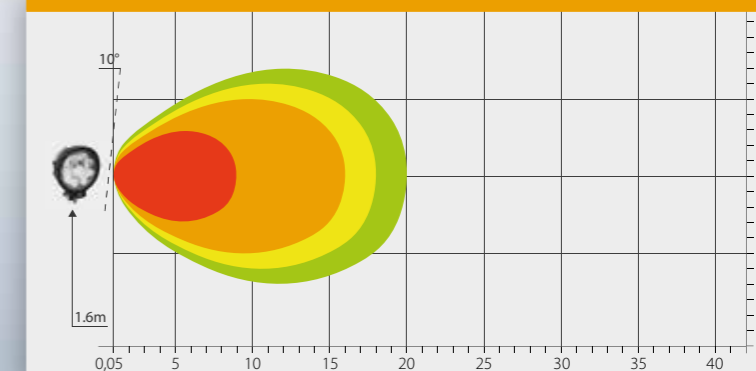

Objednací kód 723647

SERIE 2000

800 LUMENS

SQUARE

PARAMETRY

- » Světlo rozptylové
- » 5x LED, 15 W
- » Pouzdro hliníkové (AL)
- » Optika: polykarbonát
- » 12 V – 1,7 A/24 V – 0,9 A
- » Uchycení: matice + šroub M7
- » Kabel: 0,35 m

PAPRSEK

Objednací kód 720076

SERIE 2000

1700 LUMENS

ROUND

PARAMETRY

- » Světlo rozptylové
- » 9x LED, 27 W
- » Pouzdro hliníkové (AL)
- » Optika: polykarbonát
- » 12 V – 2 A/24 V – 1 A
- » Uchycení: matice + šroub M7
- » Kabel: 0,35 m

PAPRSEK