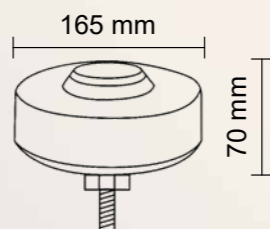

LED VÝSTRAŽNÉ MAJÁKY

L-UFO I

PARAMETRY

- » 48× LED, 24 W
- » Uchycení: 1× šroub
- » Možnost přepínání světelných módů: záblesk nebo rotační
- » 7× světelný mód: rotační, záblesky, nastavení pomocí žlutého vodiče
- » -30 °C ~ +50 °C

Výstražný maják – na pevno

Objednací kód 726052

L-UFO I

PARAMETRY

- » 48× LED, 24 W
- » Uchycení: magnet
- » Možnost přepínání světelných módů: záblesk nebo rotační
- » 7× světelný mód: rotační, záblesky. Volí se na zásuvce do zapalovače.
- » Kabel: 7,8 m
- » -30 °C ~ +50 °C

Výstražný maják – magnetický

Objednací kód 726051

L-UFO I

PARAMETRY

- » 48× LED, 24 W
- » Uchycení: tyč, pružné
- » 1× světelný mód: záblesk
- » -30 °C ~ +50 °C

Výstražný maják – tyč

Objednací kód 726053

LED VÝSTRAŽNÉ MAJÁKY

Objednací kód 726071

L-UFO I

Kryt majáku