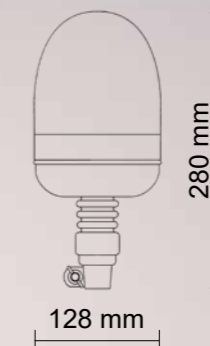

Objednací kód 727431

LED VÝSTRAŽNÉ MAJÁKY

L-STANDARD

PARAMETRY

- » 80× LED, 12 W
- » Uchycení: tyč, pružné
- » Možnost přepínání světelných módů: záblesk nebo rotační
- » 3× světelný mód: 360° rotující, dva druhy záblesků
- » -30 °C ~ +50 °C