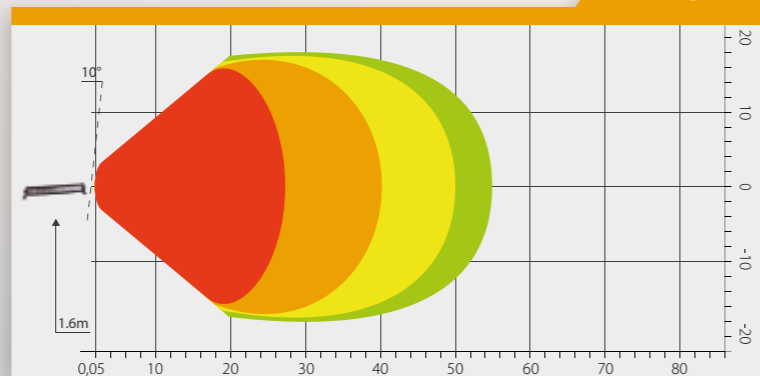

LED PRACOVNÍ SVĚTLOMETY

Objednací kód 725340

LED E IP 67 9-32V

6600 LUMENS

PARAMETRY

- » 40× LED, 120 W
- » Délka: 590 mm
- » Barva: studená bílá
- » Paprsek světla: kombinovaný (bodový + rozptylový)
- » Pouzdro hliníkové (AL)
- » Optika: polykarbonát
- » Uchytení: matice + šroub M8
- » Kabel: 0,4 m

PAPRSEK

LED PRACOVNÍ SVĚTLOMETY

Objednací kód 725342

LED E IP 67 9-32V

13200 LUMENS

PARAMETRY

- » 80× LED, 240 W
- » Délka: 1106 mm
- » Barva: studená bílá
- » Paprsek světla: kombinovaný (bodový + rozptylový)
- » Pouzdro hliníkové (AL)
- » Optika: polykarbonát
- » Uchytení: matice + šroub M8
- » Kabel: 0,4 m

PAPRSEK

Objednací kód 725341

LED E IP 67 9-32V

9900 LUMENS

PARAMETRY

- » 60× LED, 180 W
- » Délka: 841 mm
- » Barva: studená bílá
- » Paprsek světla: kombinovaný (bodový + rozptylový)
- » Pouzdro hliníkové (AL)
- » Optika: polykarbonát
- » Uchytení: matice + šroub M8
- » Kabel: 0,4 m

PAPRSEK

Objednací kód 725343

LED E IP 67 9-32V

15840 LUMENS

PARAMETRY

- » 96× LED, 288 W
- » Délka: 1300 mm
- » Barva: studená bílá
- » Paprsek světla: kombinovaný (bodový + rozptylový)
- » Pouzdro hliníkové (AL)
- » Optika: polykarbonát
- » Uchytení: matice + šroub M8
- » Kabel: 0,4 m

PAPRSEK