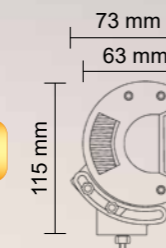

PAPRSEK

LED PRACOVNÍ SVĚTLOMETY

Objednací kód 725693

LED E IP 67 9-33V

8820 LUMENS

PARAMETRY

- » 42× LED, 126 W
- » Délka: 505 mm
- » Pouzdro hliníkové (AL)
- » Optika: polykarbonát
- » Uchytení: matice + šroub M8
- » Kabel: 0,5 m
- » -40 °C ~ +85 °C