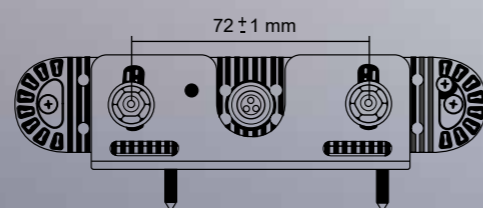

PARAMETRY

- » 6× LED, 18 W
- » Délka: 142 mm
- » 10× světelný mód
- » Kabel: 0,25 m
- » Uchycení na L profil, nebo zezadu na šrouby M5
- » -40 °C ~ +65 °C