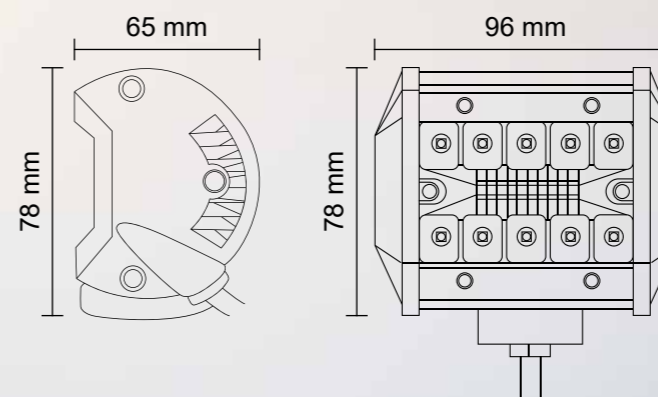

SERIE COMBO 1800 LUMENS