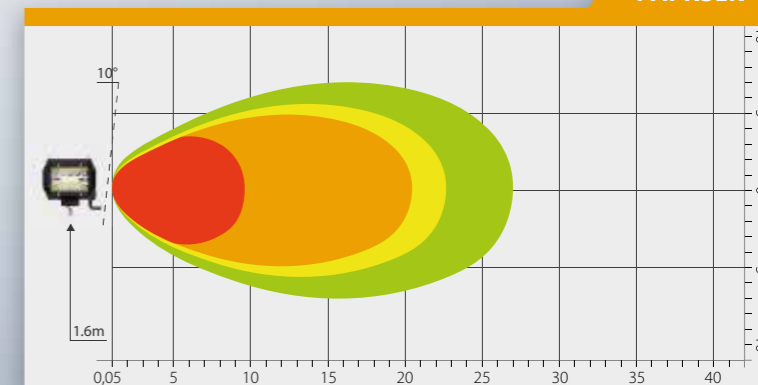

LED PRACOVNÍ SVĚTLOMETY

Objednací kód 725696

LED E IP 67 9-33V

15210 LUMENS

PARAMETRY

- » 78x LED, 234 W
- » Délka: 914 mm
- » Pouzdro hliníkové (AL)
- » Optika: polykarbonát
- » Uchytení: matice + šroub M8
- » Kabel: 0,3 m
- » -40 °C ~ +85 °C

PAPRSEK

LED PRACOVNÍ SVĚTLOMETY

Objednací kód 729926

LED E IP 67 9-32V

SERIE COMBO 1800 LUMENS

PARAMETRY

- » Paprsek světla: kombinovaný (bodový, rozptylový)
- » 20x LED, 60 W
- » Pouzdro hliníkové (AL)
- » Optika: polykarbonát
- » 12 V – 1,3 A/24 V – 0,65 A
- » Uchytení: matice + šroub M7
- » Kabel: 0,25 m

PAPRSEK