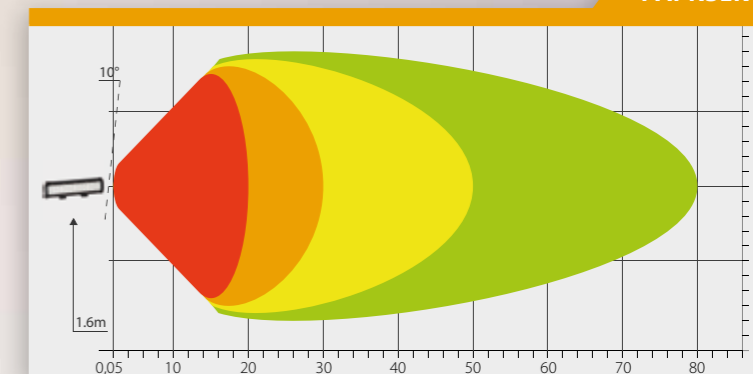

LED PRACOVNÍ SVĚTLOMETY

Objednací kód 725600

LED E IP 67 9-33V

5400 LUMENS

PARAMETRY

- » 24× LED, 120 W
- » Délka: 630 mm
- » Pouzdro hliníkové (AL)
- » Optika: polykarbonát
- » 12 V - 5 A / 24 V - 2,5 A
- » Uchytení: matice + šroub M8
- » Kabel: 0,4 m

PAPRSEK

LED PRACOVNÍ SVĚTLOMETY

Objednací kód 725693

LED E IP 67 9-33V

8820 LUMENS

PARAMETRY

- » 42× LED, 126 W
- » Délka: 505 mm
- » Pouzdro hliníkové (AL)
- » Optika: polykarbonát
- » Uchytení: matice + šroub M8
- » Kabel: 0,5 m
- » -40 °C ~ +85 °C

PAPRSEK

Objednací kód 725692

LED E IP 67 9-33V

5040 LUMENS

PARAMETRY

- » 24× LED, 72 W
- » Délka: 305 mm
- » Pouzdro hliníkové (AL)
- » Optika: polykarbonát
- » Uchytení: matice + šroub M8
- » Kabel: 0,3 m
- » -40 °C ~ +85 °C

PAPRSEK

Objednací kód 725694

LED E IP 67 9-33V

12600 LUMENS

PARAMETRY

- » 60× LED, 180 W
- » Délka: 715 mm
- » Pouzdro hliníkové (AL)
- » Optika: polykarbonát
- » Uchytení: matice + šroub M8
- » Kabel: 0,6 m
- » -40 °C ~ +85 °C

PAPRSEK