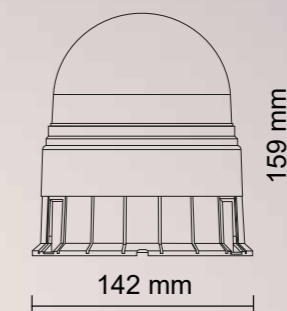

LED VÝSTRAŽNÉ MAJÁKY

L-GIANT

PARAMETRY

- » 16× LED, 48 W
- » Uchycení: šrouby
- » Možnost přepínání světelných módů: 3 druhy záblesku
- » -30 ~ +50 stupňů

Výstražný maják - na pevno

Objednací kód 729973

LED VÝSTRAŽNÉ MAJÁKY

L-BEAM

PARAMETRY

- » 39× LED, 19 W
- » Uchycení: 3× šrouby
- » Možnost přepínání světelných módů: 3 druhy záblesku
- » -30 °C ~ +50 °C

Výstražný maják - na pevno

Objednací kód 727472

L-GIANT

PARAMETRY

- » 16× LED, 48 W
- » Uchycení: magnet
- » Možnost přepínání světelných módů: 3 druhy záblesku
- » Kabel: 2,5 m
- » -30 ~ +50 stupňů

Výstražný maják - magnetický

Objednací kód 729961

L-BEAM

PARAMETRY

- » 39× LED, 19 W
- » Uchycení: magnet
- » Možnost přepínání světelných módů: 3 druhy záblesku
- » Kabel: 2,5 m
- » -30 °C ~ +50 °C

Výstražný maják - magnetický

Objednací kód 727460

Objednací kód 729962

L-GIANT

Kryt majáku

Objednací kód 727482

L-BEAM

Kryt majáku

Modul přepínače majáku 727472 a 727460

Doleva - dvojblesk
Doprava - jednotlivý záblesk