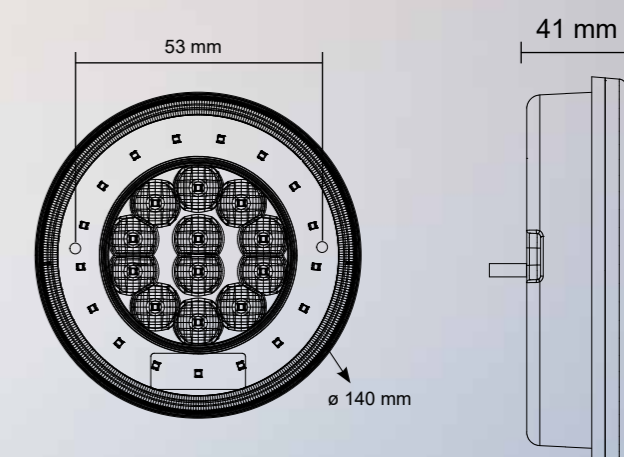

LED ZADNÍ SKUPINOVÉ SVÍTILNY

L-ROUND

PARAMETRY

- » Světlo: celoledkové
- » Použití: vozidlo, LKW, karavan, traktor, dodávka, návěs, přívěs, vozík
- » Uchytení: 2x šroub M5
- » Kryt: PMMA
- » Pouzdro: ABS
- » Kabel: 0,25 m
- » Váha: 0,37 kg
- » -40 °C ~ +65 °C

Objednáací kód	Levá	Pravá	Směrová	Koncová	Brzdová	Osvětlení SPZ	Zpětná	Mlhová	Připojení
726187	•	•	•	•	•				Kabel: 0,25 m

LED ZADNÍ SKUPINOVÉ SVÍTILNY

L-ROUND

PARAMETRY

- » Světlo: celoledkové
- » Použití: vozidlo, LKW, karavan, traktor, dodávka, návěs, přívěs, vozík
- » Uchytení: 2x šroub M5
- » Kryt: PMMA
- » Pouzdro: ABS
- » Kabel: 0,25 m
- » Váha: 0,27 kg
- » -40 °C ~ +65 °C

Objednáací kód	Levá	Pravá	Směrová	Koncová	Brzdová	Osvětlení SPZ	Zpětná	Mlhová	Připojení
726174	•	•	•	•	•				Kabel: 0,25 m

NEON