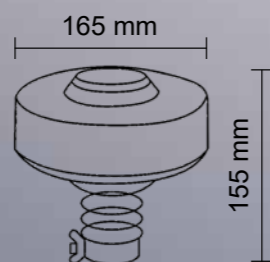

LED VÝSTRAŽNÉ MAJÁKY

L-UFO I

PARAMETRY

- » 48× LED, 24 W
- » Uchycení: 1× šroub
- » Možnost přepínání světelných módů: záblesk nebo rotační
- » 7× světelný mód: rotační, záblesky, nastavení pomocí žlutého vodiče
- » -30 °C ~ +50 °C

Výstražný maják – na pevno

Objednací kód 726052

L-UFO I

PARAMETRY

- » 48× LED, 24 W
- » Uchycení: magnet
- » Možnost přepínání světelných módů: záblesk nebo rotační
- » 7× světelný mód: rotační, záblesky. Volí se na zásuvce do zapalovače.
- » Kabel: 7,8 m
- » -30 °C ~ +50 °C

Výstražný maják – magnetický

Objednací kód 726051

L-UFO I

PARAMETRY

- » 48× LED, 24 W
- » Uchycení: tyč, pružné
- » 1× světelný mód: záblesk
- » -30 °C ~ +50 °C

Výstražný maják – tyč

Objednací kód 726053

LED VÝSTRAŽNÉ MAJÁKY

Objednací kód 726071

L-UFO I

Kryt majáku