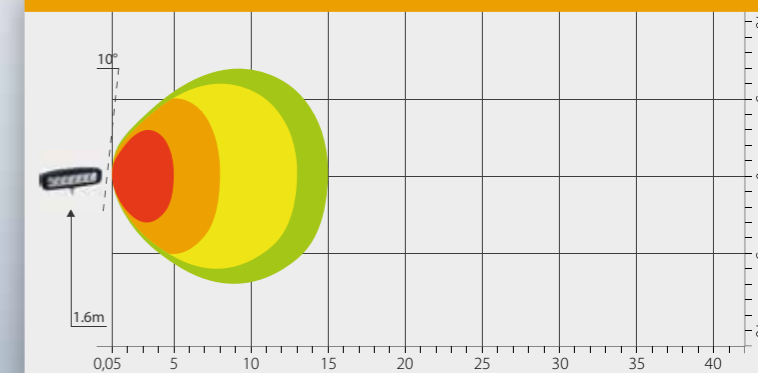

Objednací kód 720073

SERIE 2000

1560 LUMENS

PARAMETRY

- » Světlo rozptylové
- » 8x LED, 24 W
- » Pouzdro hliníkové (AL)
- » Optika: polykarbonát
- » 12 V – 2 A / 24 V – 1 A
- » Uchycení: matice + šroub M7
- » Kabel: 0,35 m

PAPRSEK

Objednací kód 725691

SERIE 2000

1260 LUMENS

OBLONG

PARAMETRY

- » Světlo rozptylové
- » 6x LED, 18 W
- » Pouzdro hliníkové (AL)
- » Optika: polykarbonát
- » 12 V – 2 A / 24 V – 1 A
- » Uchycení: matice + šroub M8
- » Kabel: 0,35 m

PAPRSEK