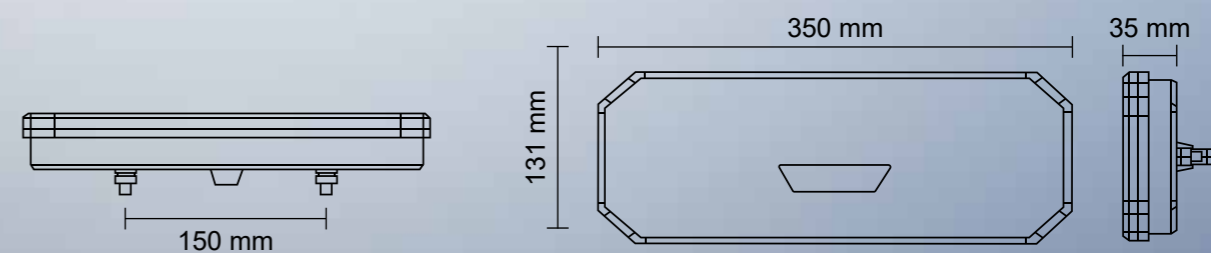

Objednáací kód	Levá	Pravá	Směrová	Koncová	Brzdová	Osvětlení SPZ	Zpětná	Mlhová	Připojení
725328		•	•	•	•		•	•	Kabel: 0,45 m
725329	•		•	•	•		•	•