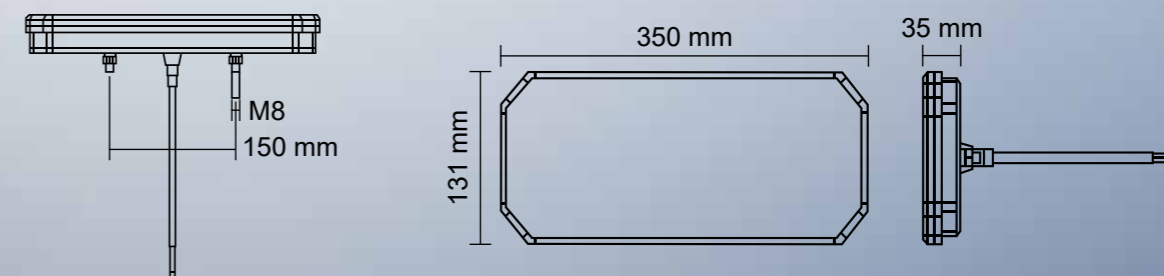

Objednáací kód	Levá	Pravá	Směrová	Koncová	Brzdová	Osvětlení SPZ	Zpětná	Mlhová	Připojení
725318		•	•	•	•		•	•	Kabel: 0,5 m
725319	•		•	•	•		•	•