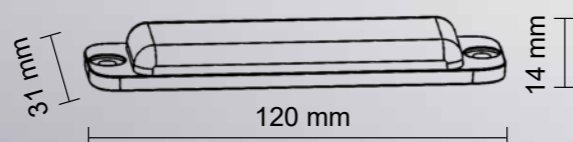

L-BRUTAL RED

Objednací kód 727396

PARAMETRY

- » 6× LED dioda červená, 18 W
- » Délka: 120 mm
- » 26× světelný mód
- » Kabel: 0,3 m
- » -30 °C ~ +60 °C