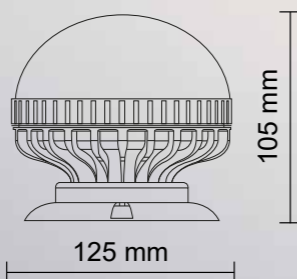

Objednací kód 727475

Výstražný maják – magnetický