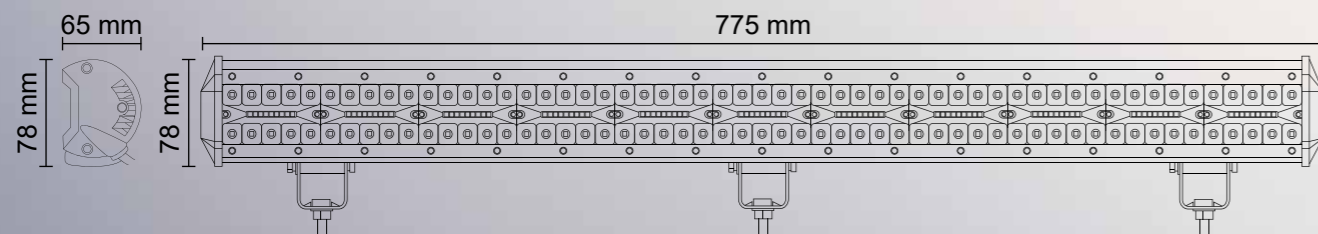

Objednací kód 729931

SERIE COMBO

17820 LUMENS