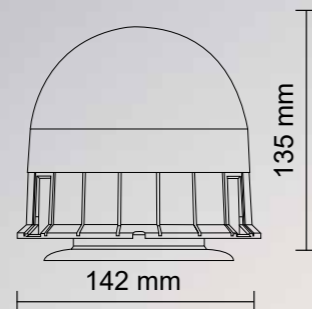

PARAMETRY

- » 8× LED, 24 W
- » Uchycení: magnet
- » Možnost přepínání světelných módů: záblesk nebo rotační
- » 3× světelný mód: 360° rotující, dva druhy záblesků
- » Kabel: 2,5 m
- » -30 °C ~ +50 °C