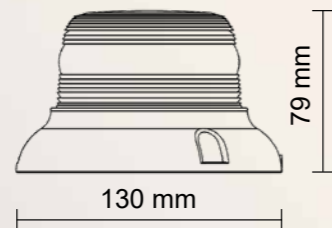

Výstražný maják – na pevno