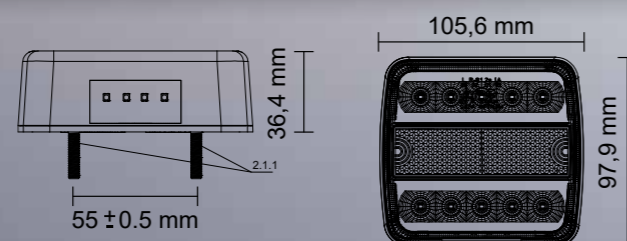

Objednací kód	Levá	Pravá	Směrová	Koncová	Brzdová	Osvětlení SPZ	Zpětná	Mlhová	Připojení
726196	•	•	•	•	•	•			Kabel: 7pin. 12 m