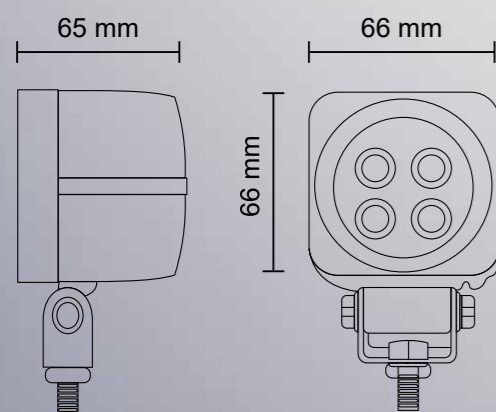

SERIE CRYSTAL

Ruční držák světla

Objednací kód 729955

SERIE 3000

7410 LUMENS

ROUND

PARAMETRY

- » Světlo bodové
- » 6x LED, 40 W
- » Pouzdro hliníkové (AL)
- » Optika: polykarbonát
- » 12 V – 2,96 A/24 V – 1,4 A
- » Uchycení: matice + šroub M7
- » Kabel: 0,3 m
- » -40 °C ~ +55 °C

PAPRSEK

Objednací kód 727470

SERIE 2000

780 LUMENS

SQUARE

PARAMETRY

- » Světlo rozptylové
- » 4x LED, 12 W
- » Pouzdro hliníkové (AL)
- » Optika: polykarbonát
- » 12 V – 1 A/24 V – 0,5 A
- » Uchycení: matice + šroub M7
- » Kabel: 0,35 m