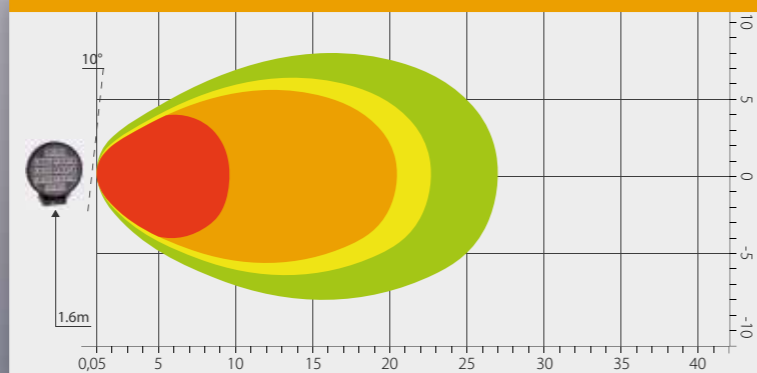

Objednací kód 729951

2 m
EXTRA DĚLKA KABELU

SERIE CRYSTAL

1800 LUMENS

ROUND

PARAMETRY

- » Světlo rozptylové
- » Přepínač: ON/OFF
- » 24x LED, 24 W
- » Pouzdro hliníkové (AL)
- » Optika: polykarbonát
- » 12 V – 1,89 A/24 V – 0,91 A
- » Uchytení: matice + šroub M7
- » Kabel: 2 m

PAPRSEK

Objednací kód 729949/H

SERIE CRYSTAL

Ruční držák světla

Objednací kód 729950/H

SERIE CRYSTAL

Ruční držák světla

Objednací kód 729951/H

SERIE CRYSTAL

Ruční držák světla