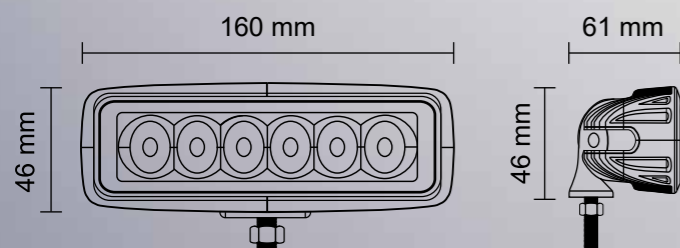

Objednací kód 725689

SERIE 2000
1260 LUMENS
OBLONG