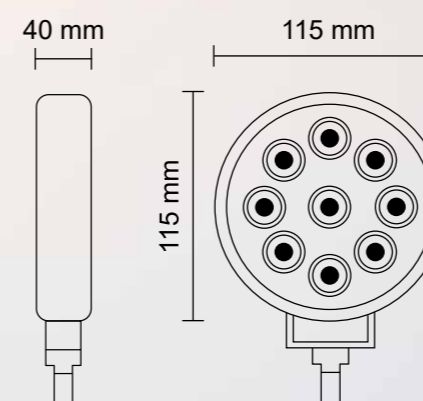

PAPRSEK

Objednací kód 720076

SERIE 2000

1700 LUMENS

ROUND

PARAMETRY

- » Světlo rozptylové
- » 9x LED, 27 W
- » Pouzdro hliníkové (AL)
- » Optika: polykarbonát
- » 12 V – 2 A/24 V – 1 A
- » Uchycení: matice + šroub M7
- » Kabel: 0,35 m