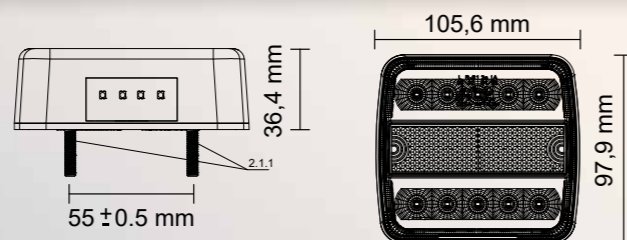

Objednací kód	Levá	Pravá	Směrová	Koncová	Brzdová	Osvětlení SPZ	Zpětná	Mlhová	Připojení
726186	•	•	•	•	•	•			Kabel: 7pin. 7,5 m