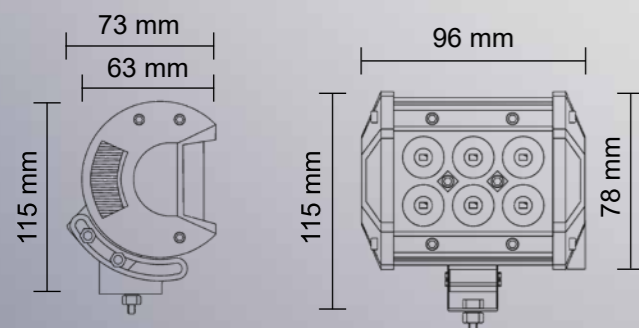

Objednací kód 727471

SERIE 2000

1260 LUMENS

OBLONG