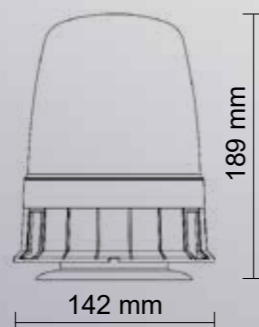

LED VÝSTRAŽNÉ MAJÁKY

L-GIANT

PARAMETRY

- » 16× LED, 48 W
- » Uchycení: šrouby
- » Možnost přepínání světelných módů: 3 druhy záblesku
- » -30 ~ +50 stupňů

Výstražný maják - na pevno

Objednací kód 729973

LED VÝSTRAŽNÉ MAJÁKY

L-BEAM

PARAMETRY

- » 39× LED, 19 W
- » Uchycení: 3× šrouby
- » Možnost přepínání světelných módů: 3 druhy záblesku
- » -30 °C ~ +50 °C

Výstražný maják - na pevno

Objednací kód 727472

L-GIANT

PARAMETRY

- » 16× LED, 48 W
- » Uchycení: magnet
- » Možnost přepínání světelných módů: 3 druhy záblesku
- » Kabel: 2,5 m
- » -30 ~ +50 stupňů

Výstražný maják - magnetický

Objednací kód 729961

L-BEAM

PARAMETRY

- » 39× LED, 19 W
- » Uchycení: magnet
- » Možnost přepínání světelných módů: 3 druhy záblesku
- » Kabel: 2,5 m
- » -30 °C ~ +50 °C

Výstražný maják - magnetický

Objednací kód 727460

Objednací kód 729962

L-GIANT

Kryt majáku

Objednací kód 727482

L-BEAM

Kryt majáku

Modul přepínače majáku 727472 a 727460

Doleva - dvojblesk
Doprava - jednotlivý záblesk