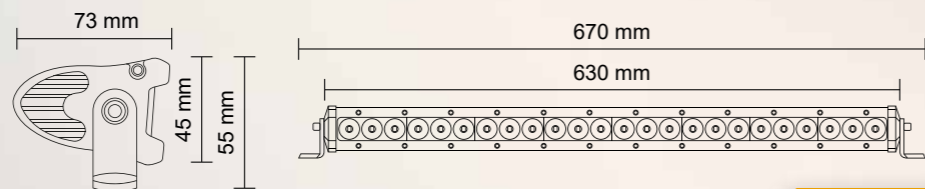

LED PRACOVNÍ SVĚTLOMETY

Objednací kód 725600

LED E IP 67 9-33V