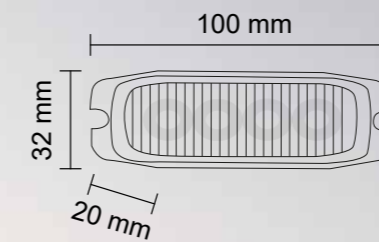

PREDÁTOR 2000

PARAMETRY

- » 4x LED, 20 W
- » Délka: 100 mm
- » 9x světelný mód
- » Kabel: 0,15 m
- » -30 °C ~ +50 °C