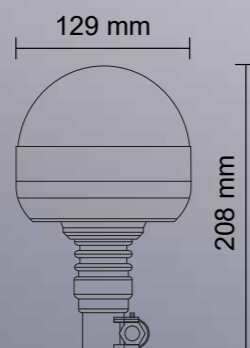

LED VÝSTRAŽNÉ MAJÁKY

L-FLASH I

PARAMETRY

- » 8x LED, 24 W
- » Uchycení: 3x šrouby
- » Možnost přepínání světelných módů: záblesk nebo rotační
- » 3x světelný mód: 360° rotující, dva druhy záblesků
- » -30 °C ~ +50 °C

Výstražný maják – na pevno

Objednací kód 727450

LED VÝSTRAŽNÉ MAJÁKY

Objednací kód 727447

L-FLASH I

Kryt majáku

Modul přepínače majáku

- 3 - dvojblesk
- 2 - jednotlivý záblesk
- 1 - rotační

L-FLASH I

PARAMETRY

- » 8x LED, 24 W
- » Uchycení: magnet
- » Možnost přepínání světelných módů: záblesk nebo rotační
- » 3x světelný mód: 360° rotující, dva druhy záblesků
- » Kabel: 2,5 m
- » -30 °C ~ +50 °C

Výstražný maják – magnetický

Objednací kód 727446

L-FLASH I

PARAMETRY

- » 8x LED, 24 W
- » Uchycení: tyč, pružné
- » Možnost přepínání světelných módů: záblesk nebo rotační
- » 3x světelný mód: 360° rotující, dva druhy záblesků
- » -30 °C ~ +50 °C

Výstražný maják – tyč

Objednací kód 727445