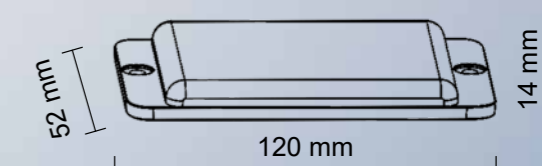

L-BRUTAL RED

Objednací kód 727420