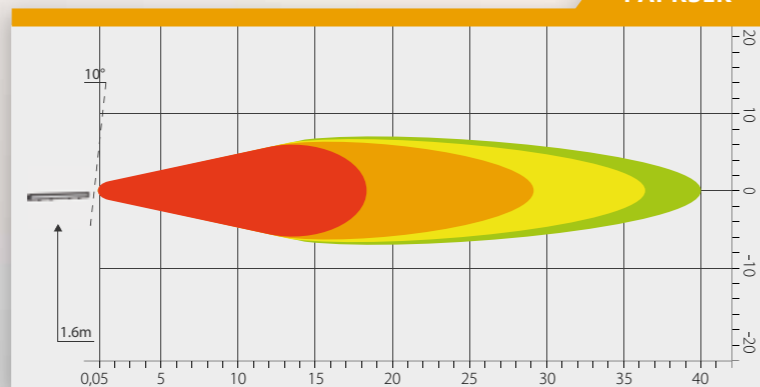

LED PRACOVNÍ SVĚTLOMETY

Objednací kód 725600

LED E IP 67 9-33V

5400 LUMENS

PARAMETRY

- » 24× LED, 120 W
- » Délka: 630 mm
- » Pouzdro hliníkové (AL)
- » Optika: polykarbonát
- » 12 V - 5 A / 24 V - 2,5 A
- » Uchytení: matice + šroub M8
- » Kabel: 0,4 m

PAPRSEK

LED PRACOVNÍ SVĚTLOMETY

Objednací kód 725693

LED E IP 67 9-33V

8820 LUMENS

PARAMETRY

- » 42× LED, 126 W
- » Délka: 505 mm
- » Pouzdro hliníkové (AL)
- » Optika: polykarbonát
- » Uchytení: matice + šroub M8
- » Kabel: 0,5 m
- » -40 °C ~ +85 °C

PAPRSEK

Objednací kód 725692

LED E IP 67 9-33V

5040 LUMENS

PARAMETRY

- » 24× LED, 72 W
- » Délka: 305 mm
- » Pouzdro hliníkové (AL)
- » Optika: polykarbonát
- » Uchytení: matice + šroub M8
- » Kabel: 0,3 m
- » -40 °C ~ +85 °C

PAPRSEK

Objednací kód 725694

LED E IP 67 9-33V

12600 LUMENS

PARAMETRY

- » 60× LED, 180 W
- » Délka: 715 mm
- » Pouzdro hliníkové (AL)
- » Optika: polykarbonát
- » Uchytení: matice + šroub M8
- » Kabel: 0,6 m
- » -40 °C ~ +85 °C

PAPRSEK