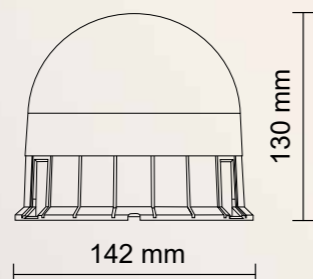

LED VÝSTRAŽNÉ MAJÁKY

L-MINI-FLASH

PARAMETRY

- » 60× LED, 15 W
- » Uchycení: 3× šrouby
- » Možnost přepínání světelných módů: záblesk nebo rotační
- » 3× světelný mód: 360° rotující, dva druhy záblesků
- » -30 °C ~ +50 °C

Výstražný maják – na pevno

Objednací kód 727458

Výstražný maják – magnetický

L-MINI-FLASH

PARAMETRY

- » 60× LED, 15 W
- » Uchycení: magnet
- » Možnost přepínání světelných módů: záblesk nebo rotační
- » 3× světelný mód: 360° rotující, dva druhy záblesků
- » Kabel: 2,5 m
- » -30 °C ~ +50 °C

Objednací kód 727459

Výstražný maják – tyč

L-MINI-FLASH

PARAMETRY

- » 60× LED, 15 W
- » Uchycení: tyč, pružné
- » Možnost přepínání světelných módů: záblesk nebo rotační
- » 3× světelný mód: 360° rotující, dva druhy záblesků
- » -30 °C ~ +50 °C

Objednací kód 727463

LED VÝSTRAŽNÉ MAJÁKY

Objednací kód 727447

L-MINI-FLASH

Kryt majáku

Modul přepínače majáku

- 3 - dvojblesk
- 2 - jednotlivý záblesk
- 1 - rotační