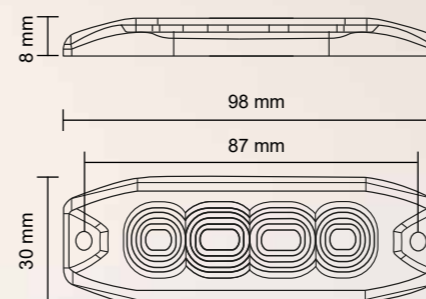

- » 6× LED, 18 W
- » Délka: 142 mm
- » 10× světelný mód
- » Kabel: 0,25 m
- » Uchycení na L profil, nebo zezadu na šrouby M5
- » -40 °C ~ +65 °C

PREDÁTOR 2000

Objednací kód 727461

PARAMETRY

- » 4× LED, 12 W
- » Délka: 98 mm
- » 19× světelný mód
- » Kabel: 0,15 m
- » -30 °C ~ +50 °C