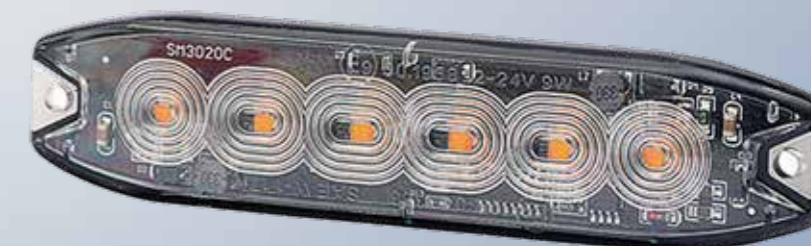

PARAMETRY

- » 6× LED, 18 W
- » Délka: 130 mm
- » 19× světelný mód
- » Kabel: 0,15 m
- » -30 °C ~ +50 °C