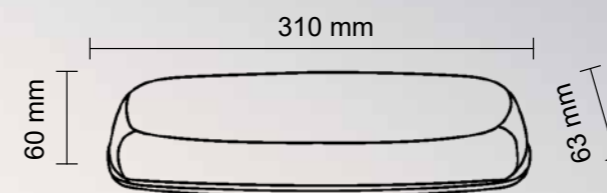

LUMINEX[®]
line

LED SVĚTELNÉ RAMPY

Objednací kód 726129

DESIGN 2000

ORANGE

310 mm

PARAMETRY

- » 72x LED
- » Každá dioda 3 W
- » 8x světelný mód. Volí se na zásuvce zapalovače
- » Magnetické uchycení
- » Hliníková základna (AL)
- » Kryt: polykarbonát
- » Kabel: 3 m s koncovkou do zapalovače
- » -30 °C ~ +60 °C