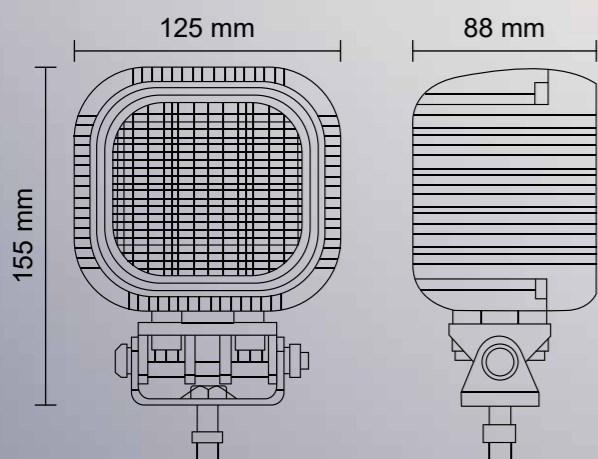

Objednací kód 729957

SERIE 3000

3100 LUMENS

OBLONG