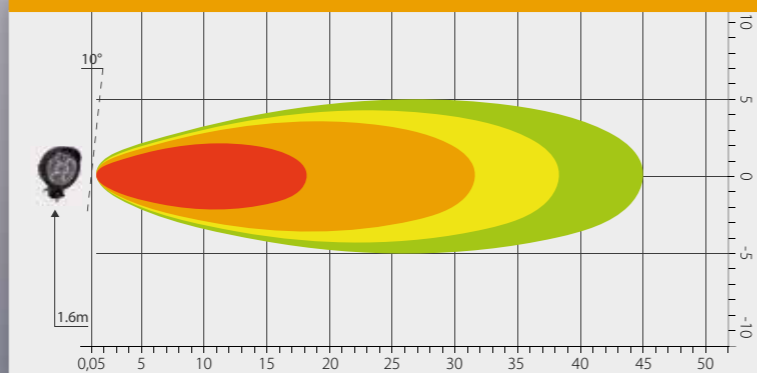

Objednací kód 729955

SERIE 3000

7410 LUMENS

ROUND

PARAMETRY

- » Světlo bodové
- » 6x LED, 40 W
- » Pouzdro hliníkové (AL)
- » Optika: polykarbonát
- » 12 V – 2,96 A/24 V – 1,4 A
- » Uchycení: matice + šroub M7
- » Kabel: 0,3 m
- » -40 °C ~ +55 °C

PAPRSEK

Objednací kód 729956

SERIE 3000

2700 LUMENS

SQUARE

PARAMETRY

- » Světlo bodové
- » 4x LED, 40 W
- » Pouzdro hliníkové (AL)
- » Optika: polykarbonát
- » 12 V – 2,3 A/24 V – 1,1 A
- » Uchycení: matice + šroub M7
- » Kabel: 0,3 m
- » -40 °C ~ +55 °C

PAPRSEK