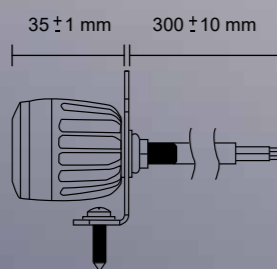

- » 6× LED, 18 W
- » Délka: 142 mm
- » 10× světelný mód
- » Kabel: 0,25 m
- » Uchycení na L profil, nebo zezadu na šrouby M5
- » -40 °C ~ +65 °C

PREDÁTOR 2000

Objednací kód 727461

PARAMETRY

- » 4× LED, 12 W
- » Délka: 98 mm
- » 19× světelný mód
- » Kabel: 0,15 m
- » -30 °C ~ +50 °C