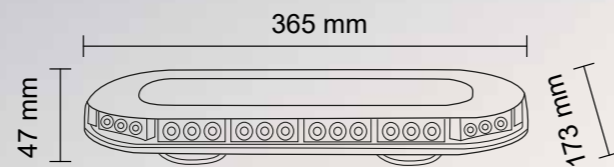

DESIGN 2000

BLUE

365 mm