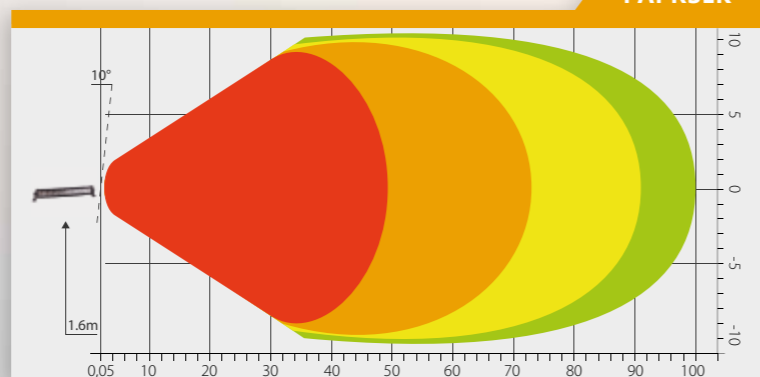

LED PRACOVNÍ SVĚTLOMETY

Objednací kód 725344

LED E IP 67 9-32V

16500 LUMENS

PAPRSEK

PARAMETRY

- » 100× LED, 300 W
- » Délka: 1361 mm
- » Barva: studená bílá
- » Paprsek světla: kombinovaný (bodový + rozptylový)
- » Pouzdro hliníkové (AL)
- » Optika: polykarbonát
- » Uchycení: matice + šroub M8
- » Kabel: 0,4 m

LUMINEX®

LED PRACOVNÍ SVĚTLOMETY

Objednací kód 728272

LED IP 65 9-33V

NABÍJECÍ PRACOVNÍ SVĚTLO A SVĚTLO ADR

650 LUMENS

Pomocník pro všechny majitele automobilů, řidiče kamionů i osobních vozů. Ideální při řešení problémů během nočních hodin. Díky silnému magnetu světlo připevníte v jakékoli poloze na vaši karoserii a můžete se pohodlně věnovat závadě. Nabíjecí pracovní světlo disponuje dvěma barvami svícení, a to bílou nebo oranžovou, která má uplatnění pro potřeby ADR. Světlo má čtyři funkce svícení. Nabíjecí lithiová baterie vydrží až 4 hodiny.

PARAMETRY

- » 9× LED, 9W
- » Uchycení: magnet
- » Hliníková podložka
- » Pouzdro hliníkové (AL)
- » Spínač ON/OFF
- » Zástrčka do zapalovače cigaret a adaptér pro 220 V
- » Nabíjení 4 hodiny
- » Výdrž při intenzivním svícení 4 hodiny

LUMINEX®