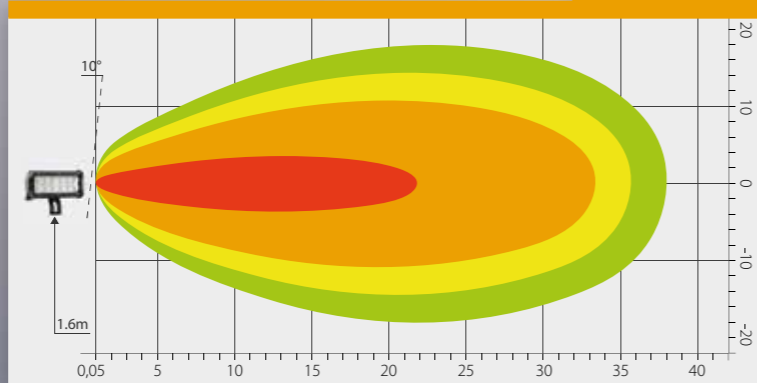

Objednací kód 725698

SERIE 2000
2500 LUMENS
OBLONG

PARAMETRY

- » Světlo rozptylové
- » 12x LED, 36W
- » Pouzdro hliníkové (AL)
- » 12V - 1,45 A/24V - 0,65 A
- » Optika: polykarbonát
- » Uchycení: matice + šroub M7
- » Kabel: 0,5m
- » -40 °C ~ +85 °C

PAPRSEK