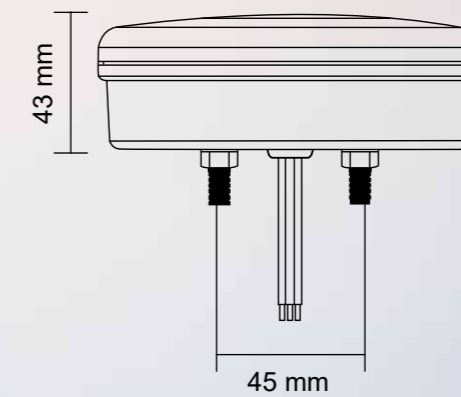

Objednáací kód	Levá	Pravá	Směrová	Koncová	Brzdová	Osvětlení SPZ	Zpětná	Mlhová	Připojení
722118	•	•					•	•	Kabel: 0,15 m

**HLAVNÍ
SVĚTLOMETY
A DENNÍ SVÍCENÍ**

LUMINEX[®]
line

HLAVNÍ SVĚTLOMETY A DENNÍ SVÍCENÍ