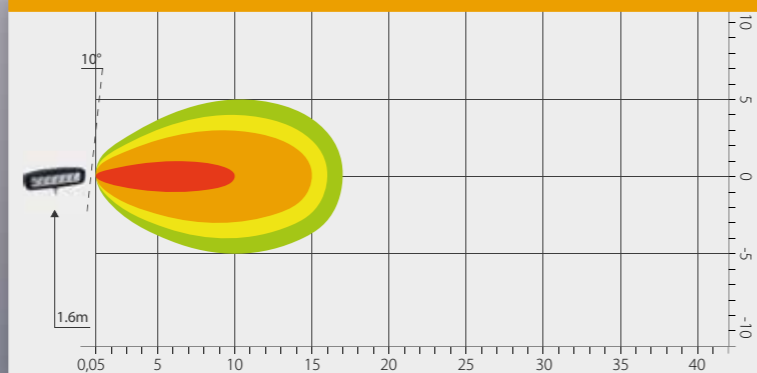

Objednací kód 725689

SERIE 2000
1260 LUMENS
OBLONG

PARAMETRY

- » Světlo bodové
- » 6× LED, 18 W
- » Pouzdro hliníkové (AL)
- » Optika: polykarbonát
- » 12 V – 2 A/24 V – 1 A
- » Uchycení: matice + šroub M8
- » Kabel: 0,35 m

PAPRSEK

Objednací kód 723629

SERIE 2000
650 LUMENS
SQUARE SLIM

PARAMETRY

- » Světlo rozptylové
- » 9× LED, 27 W
- » Pouzdro hliníkové (AL)
- » Optika: polykarbonát
- » 12 V – 1,7 A/24 V – 0,9 A
- » Uchycení: matice + šroub M7
- » Kabel: 0,35 m

PAPRSEK