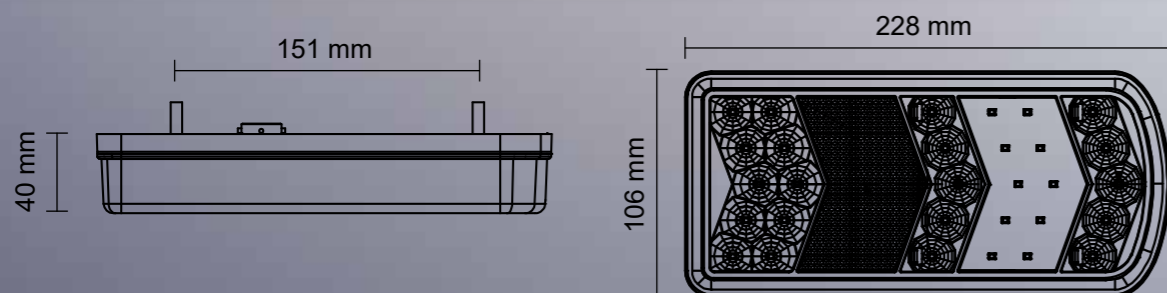

Objednací kód	Levá	Pravá	Směrová	Koncová	Brzdová	Osvětlení SPZ	Zpětná	Mlhová	Připojení
726173	•		•	•	•	•		•	Kabel: 0,3 m
726172		•	•	•	•	•	•