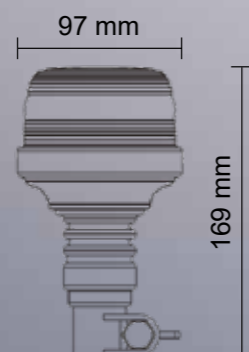

Výstražný maják – magnetický

Objednací kód 729907

L-BUBBLE

PARAMETRY

- » 24x LED, 24 W
- » Uchycení: tyč, pružné
- » Možnost přepínání světelných módů: záblesk nebo rotační
- » 6x světelný mód: záblesky nebo rotační
- » -30 °C ~ +60 °C