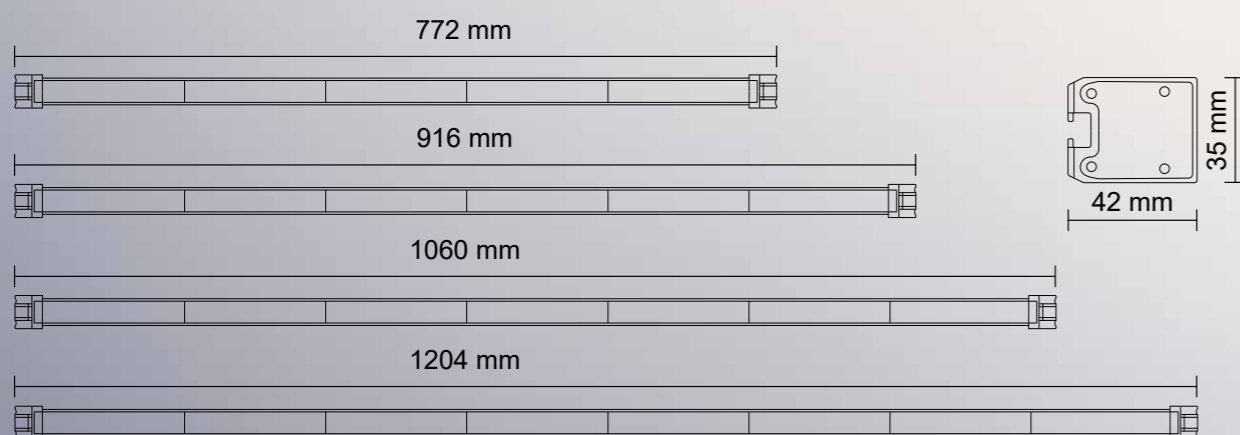

Ovladač je pouze součástí produktu 725014

Objednací kód	Délka	LED	Watt	Záblesky	Montáž	Teplota	Kabel	Ovladač
725011	772 mm	45x	67,5 W	27x	Šroub, magnet	-40 °C ~ +60 °C	3,1 m	NE
725012	916 mm	54x	81 W	27x	Šroub, magnet	-40 °C ~ +60 °C	3,1 m	NE
725013	1060 mm	63x	94,5 W	27x	Šroub, magnet	-40 °C ~ +60 °C	3,1 m	NE
725014	1204 mm	72x	108 W	27x	Šroub, magnet	-40 °C ~ +60 °C	4,9 m	ANO