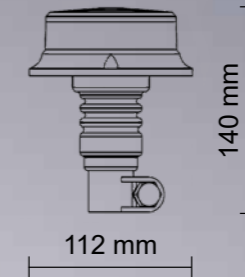

PARAMETRY

- » 18× LED, 27 W
- » Uchycení: tyč, pružné
- » Možnost přepínání světelných módů
- » 3× světelný mód: tři druhy záblesků
- » -30 °C ~ +60 °C