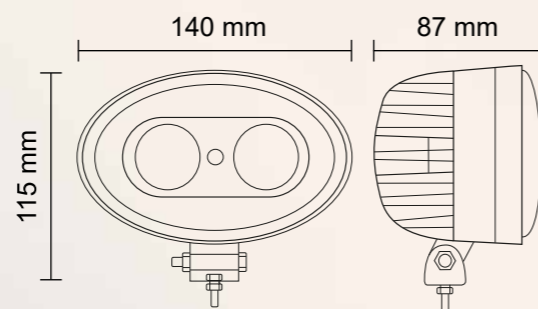

PROTECTOR 2000 800 LUMENS

Objednací kód 725688

Modré světlo se používá v průmyslových provozech na vysokozdvížných vozících. Světlo svítí před VZV tak, aby každému dalo včas a velmi zřetelně na vědomí, že se blíží pracovní stroj. Zamezuje tedy zbytečným úrazům.

Vyzařuje modré intenzivní LED světlo zaostřené do kulatého bodu. Modrý bod je nastaven v dostatečné vzdálenosti od stroje směrem k zemi. Jedná se o důmyslný způsob varování, který je velmi efektivní.

PARAMETRY

- » Světlo modré
- » Světlo: bodové
- » 2x LED dioda
- » Velmi intenzivní světlo
- » Pouzdro hliníkové (AL)
- » Optika: polykarbonát
- » Uchytení: matice + šroub M7
- » Kabel: 0,35 m
- » Teplota: -30 °C ~ +60 °C