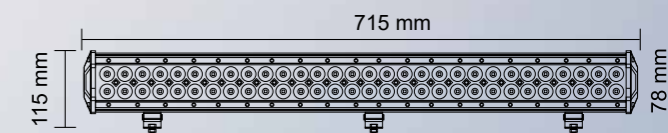

LED PRACOVNÍ SVĚTLOMETY

Objednací kód 725600

LED E IP 67 9-33V

5400 LUMENS

PARAMETRY

- » 24× LED, 120 W
- » Délka: 630 mm
- » Pouzdro hliníkové (AL)
- » Optika: polykarbonát
- » 12 V - 5 A / 24 V - 2,5 A
- » Uchytení: matice + šroub M8
- » Kabel: 0,4 m

PAPRSEK

LED PRACOVNÍ SVĚTLOMETY

Objednací kód 725693

LED E IP 67 9-33V

8820 LUMENS

PARAMETRY

- » 42× LED, 126 W
- » Délka: 505 mm
- » Pouzdro hliníkové (AL)
- » Optika: polykarbonát
- » Uchytení: matice + šroub M8
- » Kabel: 0,5 m
- » -40 °C ~ +85 °C

PAPRSEK

Objednací kód 725692

LED E IP 67 9-33V

5040 LUMENS

PARAMETRY

- » 24× LED, 72 W
- » Délka: 305 mm
- » Pouzdro hliníkové (AL)
- » Optika: polykarbonát
- » Uchytení: matice + šroub M8
- » Kabel: 0,3 m
- » -40 °C ~ +85 °C

PAPRSEK

Objednací kód 725694

LED E IP 67 9-33V

12600 LUMENS

PARAMETRY

- » 60× LED, 180 W
- » Délka: 715 mm
- » Pouzdro hliníkové (AL)
- » Optika: polykarbonát
- » Uchytení: matice + šroub M8
- » Kabel: 0,6 m
- » -40 °C ~ +85 °C

PAPRSEK