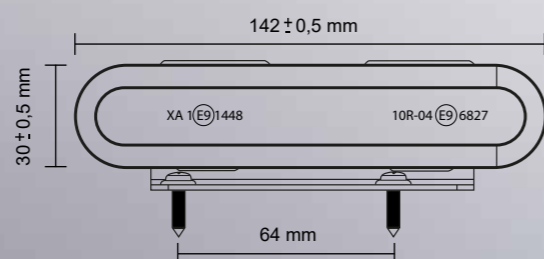

- » 6× LED, 18 W
- » Délka: 142 mm
- » 10× světelný mód
- » Kabel: 0,25 m
- » Uchycení na L profil, nebo zezadu na šrouby M5
- » -40 °C ~ +65 °C

PREDÁTOR 2000

Objednací kód 727461

PARAMETRY

- » 4× LED, 12 W
- » Délka: 98 mm
- » 19× světelný mód
- » Kabel: 0,15 m
- » -30 °C ~ +50 °C