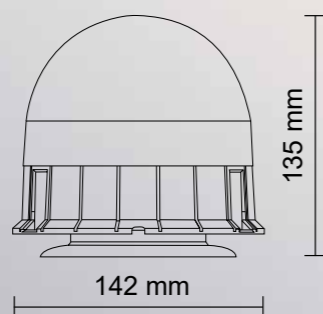

Výstražný maják – magnetický

Objednací kód 727446