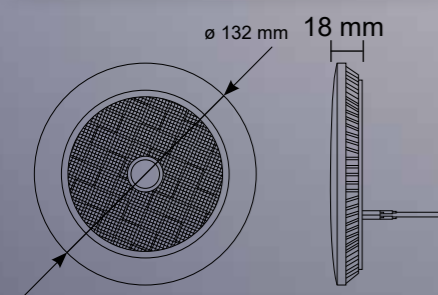

PARAMETRY

- » PIR senzor
- » 35 x LED
- » Průměr: 132 mm
- » Kabel: 0,4 m
- » -40° ~ +65°