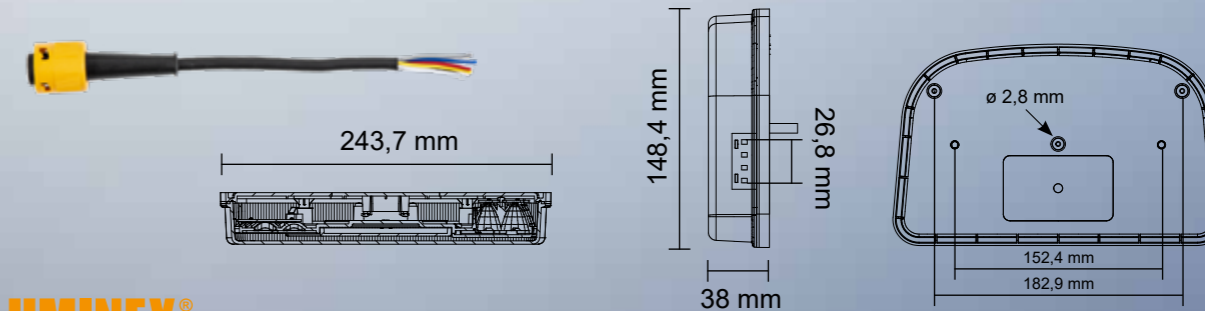

Objednací kód	Levá	Pravá	Směrová	Koncová	Brzdová	Osvětlení SPZ	Zpětná	Mlhová	Připojení
726195	•		•	•	•	•	•	•	
726194		•	•	•	•	•	•	•