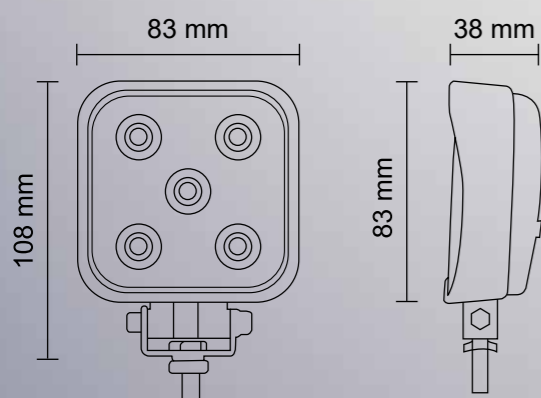

Objednací kód 723647

SERIE 2000

800 LUMENS

SQUARE