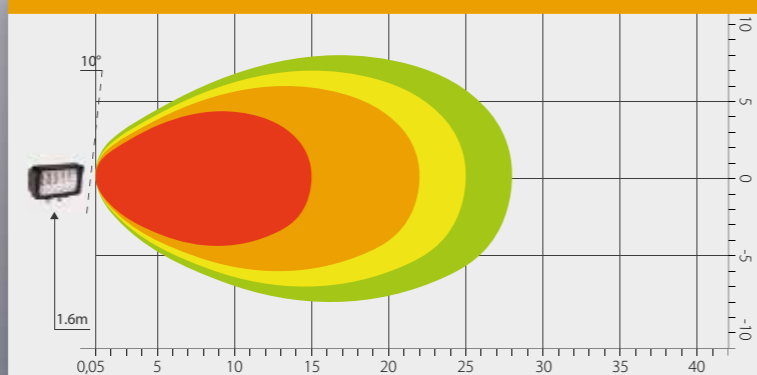

Objednací kód 720170

SERIE 2000
3400 LUMENS
OBLONG

PARAMETRY

- » Světlo rozptylové
- » 15× LED, 45 W
- » Pouzdro hliníkové (AL)
- » Optika: polykarbonát
- » 12 V – 1,7 A/24 V – 0,9 A
- » Uchycení: matice + šroub M7
- » Kabel: 0,35 m

PAPRSEK

Objednací kód 725649

SERIE 2000
2350 LUMENS
SQUARE

PARAMETRY

- » Světlo rozptylové
- » 5× LED, 50 W
- » Pouzdro hliníkové (AL)
- » 12 V - 2,9 A/24 V - 1,6A
- » Optika: polykarbonát
- » Uchycení: matice + šroub M7
- » Kabel: 0,3 m

PAPRSEK