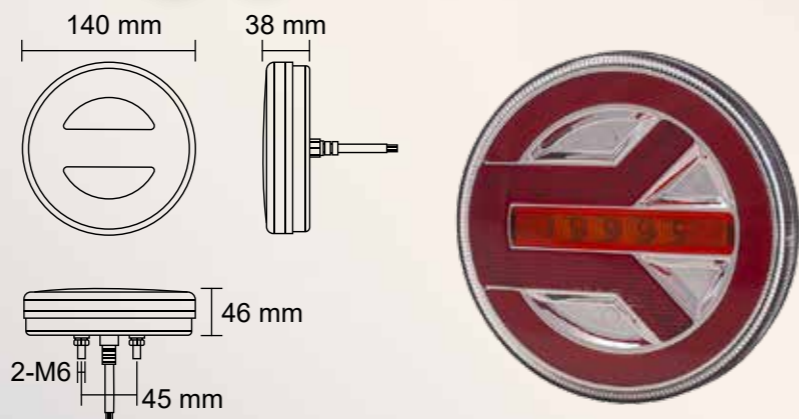

L-PURE

Objednací kód	Levá	Pravá	Směrová	Koncová	Brzdová	Osvětlení SPZ	Zpětná	Mlhová	Připojení
725828	•	•					•	•	Kabel: 0,3 m

LUMINEX[®]

LED ZADNÍ SKUPINOVÉ SVÍTILNY

DYNAMICKÉ
SVĚTLO

L-DYNAMIC ROUND

PARAMETRY