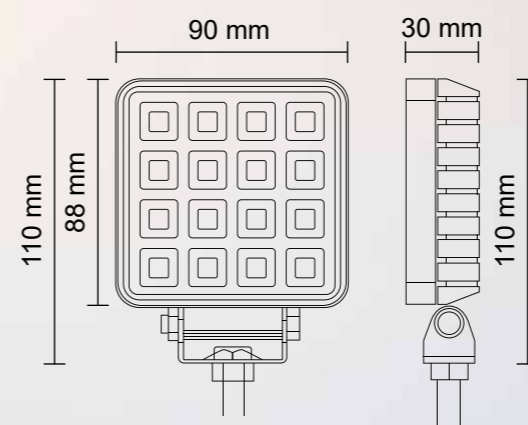

PAPRSEK

Objednací kód 729950

SERIE CRYSTAL

1200 LUMENS

SQUARE

PARAMETRY

- » Světlo rozptylové
- » Přepínač: ON/OFF
- » 16x LED, 16 W
- » Pouzdro hliníkové (AL)
- » Optika: polykarbonát
- » 12 V – 1,14 A/24 V – 0,57 A
- » Uchycení: matice + šroub M7
- » Kabel: 2 m

PAPRSEK

Objednací kód 729951

2 m
EXTRA DĚLKA KABELU

SERIE CRYSTAL

1800 LUMENS

ROUND

PARAMETRY

- » Světlo rozptylové
- » Přepínač: ON/OFF
- » 24x LED, 24 W
- » Pouzdro hliníkové (AL)
- » Optika: polykarbonát
- » 12 V – 1,89 A/24 V – 0,91 A
- » Uchytení: matice + šroub M7
- » Kabel: 2 m