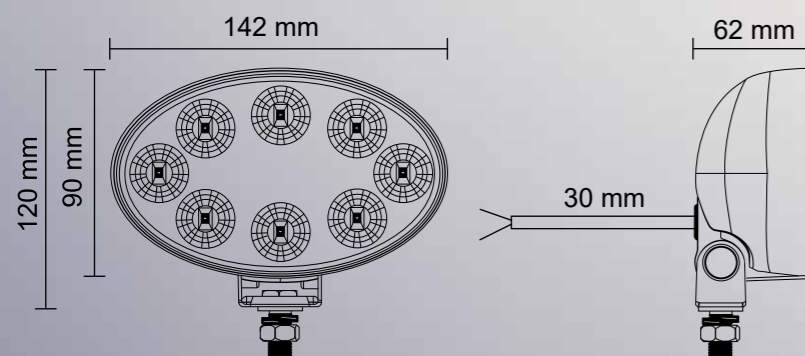

Objednací kód 720073

SERIE 2000

1560 LUMENS