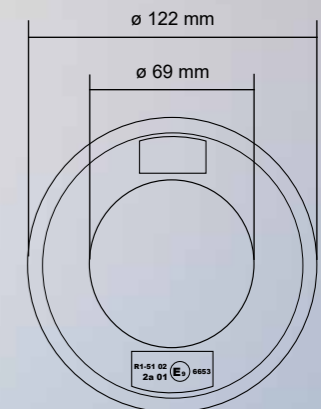

Objednáací kód	Levá	Pravá	Směrová	Koncová	Brzdová	Osvětlení SPZ	Zpětná	Mlhová	Připojení
722118	•	•					•	•	Kabel: 0,15 m