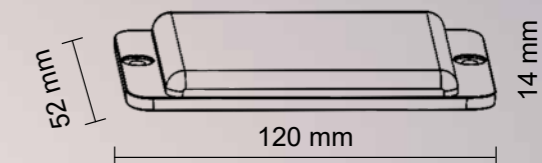

LED VÝSTRAŽNÁ SVĚTLA/INTEGROVANÝ ZÁCHRANNÝ SYSTÉM

L-BRUTAL BLUE

Objednací kód 727457