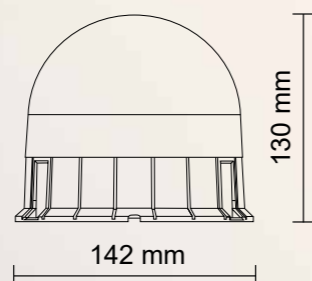

LED VÝSTRAŽNÉ MAJÁKY

L-FLASH I

PARAMETRY

- » 8x LED, 24 W
- » Uchycení: 3x šrouby
- » Možnost přepínání světelných módů: záblesk nebo rotační
- » 3x světelný mód: 360° rotující, dva druhy záblesků
- » -30 °C ~ +50 °C

Výstražný maják – na pevno

Objednací kód 727450

LED VÝSTRAŽNÉ MAJÁKY

Objednací kód 727447

L-FLASH I

Kryt majáku

Modul přepínače majáku

- 3 - dvojblesk
- 2 - jednotlivý záblesk
- 1 - rotační

L-FLASH I

PARAMETRY

- » 8x LED, 24 W
- » Uchycení: magnet
- » Možnost přepínání světelných módů: záblesk nebo rotační
- » 3x světelný mód: 360° rotující, dva druhy záblesků
- » Kabel: 2,5 m
- » -30 °C ~ +50 °C

Výstražný maják – magnetický

Objednací kód 727446

L-FLASH I

PARAMETRY

- » 8x LED, 24 W
- » Uchycení: tyč, pružné
- » Možnost přepínání světelných módů: záblesk nebo rotační
- » 3x světelný mód: 360° rotující, dva druhy záblesků
- » -30 °C ~ +50 °C

Výstražný maják – tyč

Objednací kód 727445