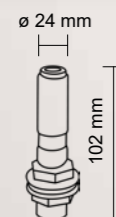

Držák 2

ŠROUBY M6

**LED VÝSTRAŽNÉ
MAJÁKY
NÁTRUBKY**

LED VÝSTRAŽNÉ MAJÁKY/NÁTRUBKY

Objednací kód 720042

Nátrubek: na navaření

Objednací kód 720043

Nátrubek: na matku