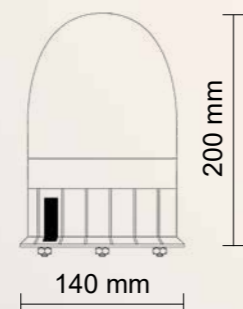

L-FLAT

Kryt majáku

LED VÝSTRAŽNÉ MAJÁKY

L-STANDARD

PARAMETRY

- » 80× LED, 12 W
- » Uchycení: 3× šrouby
- » Možnost přepínání světelných módů: záblesk nebo rotační
- » 3× světelný mód: 360° rotující, dva druhy záblesků
- » -30 °C ~ +50 °C