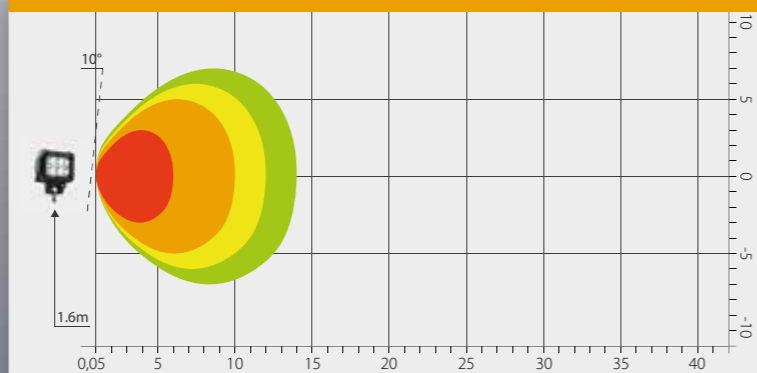

Objednací kód 727471

SERIE 2000

1260 LUMENS

OBLONG

PARAMETRY

- » Světlo rozptylové
- » 6x LED, 24 W
- » Délka: 96 mm
- » Pouzdro hliníkové (AL)
- » Optika: polykarbonát
- » Uchycení: matice + šroub M8
- » Kabel: 0,3 m
- » -40 °C ~ +85 °C

PAPRSEK

L-HARD WORKER

LED pracovní světlo LuminexLine jsou důkladně navržené světlo, které vyzařují koncentrované světlo tam, kde je potřebné. Maximální využití každé LED diody znamená, že získáme více světla i s menším počtem LED diod. Výsledkem je nižší spotřeba energie, což vede k úsporám při provozu.

LED pracovní světlo LuminexLine mají polykarbonátové čočky a kompaktní odolné pouzdro s práškovým nátěrem a díky tomu je jejich povrch vysoce odolný proti korozi. Díky hliníkovému pouzdro mají světlo schopnost mnohem lépe odvádět teplo z LED čipů, tento fakt má vliv na jejich delší životnost, jelikož špatně chlazené diody se vypalují a nenávratně ztrácejí své vlastnosti.

LED pracovní světlo LuminexLine jsou správnou volbou pro Vás.