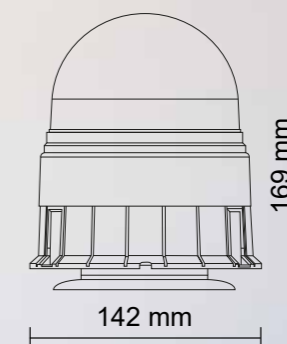

LED VÝSTRAŽNÉ MAJÁKY

L-GIANT

PARAMETRY

- » 16× LED, 48 W
- » Uchycení: šrouby
- » Možnost přepínání světelných módů: 3 druhy záblesku
- » -30 ~ +50 stupňů

Výstražný maják - na pevno

Objednací kód 729973

LED VÝSTRAŽNÉ MAJÁKY

L-BEAM

PARAMETRY

- » 39× LED, 19 W
- » Uchycení: 3× šrouby
- » Možnost přepínání světelných módů: 3 druhy záblesku
- » -30 °C ~ +50 °C

Výstražný maják - na pevno

Objednací kód 727472

L-GIANT

PARAMETRY

- » 16× LED, 48 W
- » Uchycení: magnet
- » Možnost přepínání světelných módů: 3 druhy záblesku
- » Kabel: 2,5 m
- » -30 ~ +50 stupňů

Výstražný maják - magnetický

Objednací kód 729961

L-BEAM

PARAMETRY

- » 39× LED, 19 W
- » Uchycení: magnet
- » Možnost přepínání světelných módů: 3 druhy záblesku
- » Kabel: 2,5 m
- » -30 °C ~ +50 °C

Výstražný maják - magnetický

Objednací kód 727460

Objednací kód 729962

L-GIANT

Kryt majáku

Objednací kód 727482

L-BEAM

Kryt majáku

Modul přepínače majáku 727472 a 727460

Doleva - dvojblesk
Doprava - jednotlivý záblesk