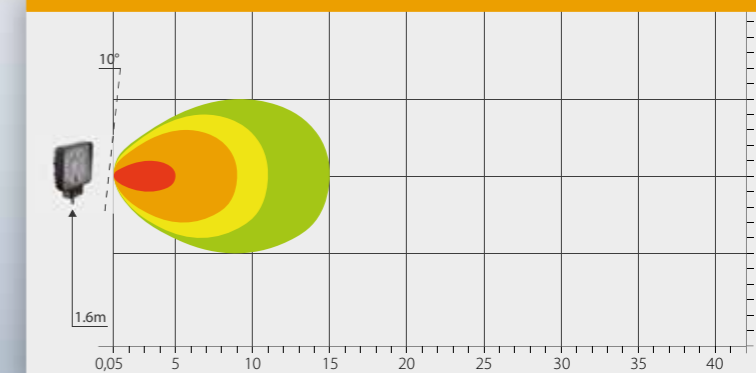

Objednací kód 725689

SERIE 2000
1260 LUMENS
OBLONG

PARAMETRY

- » Světlo bodové
- » 6× LED, 18 W
- » Pouzdro hliníkové (AL)
- » Optika: polykarbonát
- » 12 V – 2 A/24 V – 1 A
- » Uchycení: matice + šroub M8
- » Kabel: 0,35 m

PAPRSEK

Objednací kód 723629

SERIE 2000
650 LUMENS
SQUARE SLIM

PARAMETRY

- » Světlo rozptylové
- » 9× LED, 27 W
- » Pouzdro hliníkové (AL)
- » Optika: polykarbonát
- » 12 V – 1,7 A/24 V – 0,9 A
- » Uchycení: matice + šroub M7
- » Kabel: 0,35 m

PAPRSEK