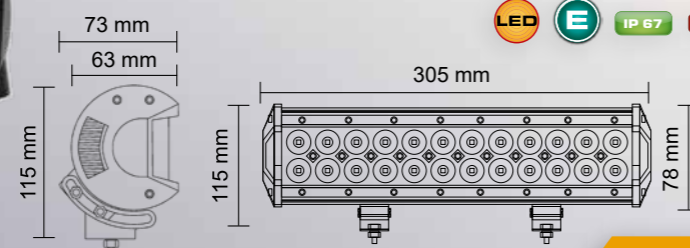

Objednací kód 725692

LED E IP 67 9-33V