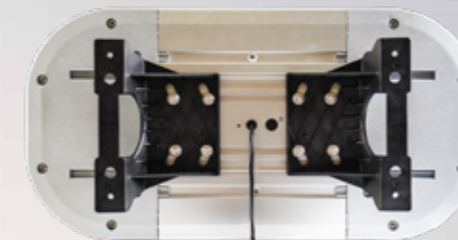

HURRICANE 2000

BLUE

580 mm