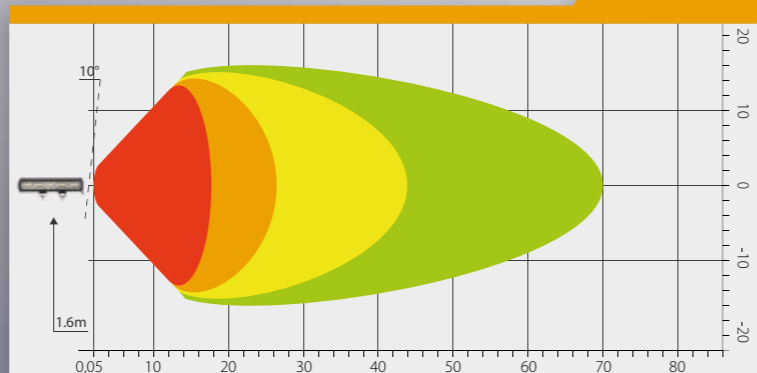

Objednací kód 729929

SERIE COMBO 9000 LUMENS

PARAMETRY

- » Paprsek světla: kombinovaný (bodový, rozptylový)
- » 100× LED, 300 W
- » Pouzdro hliníkové (AL)
- » Optika: polykarbonát
- » 12 V – 6 A/24 V – 3 A
- » Uchytení: matice + šroub M7
- » Kabel: 0,25 m

PAPRSEK

Objednací kód 729930

SERIE COMBO 14400 LUMENS

PARAMETRY

- » Paprsek světla: kombinovaný (bodový, rozptylový)
- » 160× LED, 480 W
- » Pouzdro hliníkové (AL)
- » Optika: polykarbonát
- » 12 V – 8,8 A/24 V – 4,4 A
- » Uchytení: matice + šroub M7
- » Kabel: 0,25 m

PAPRSEK