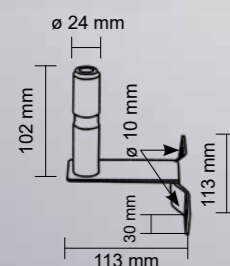

Objednací kód 727435

Nátrubek: na dva šrouby