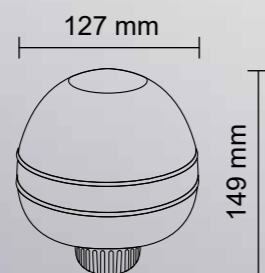

Objednací kód 727485

Výstražný maják - na pevno

L-BERRY

PARAMETRY

- » 40× LED, 15 W
- » Uchycení: tyč
- » Možnost přepínání světelných módů: záblesk nebo rotační
- » 3× světelný mód: 360° rotující, dva druhy záblesků
- » -30 °C ~ +50 °C