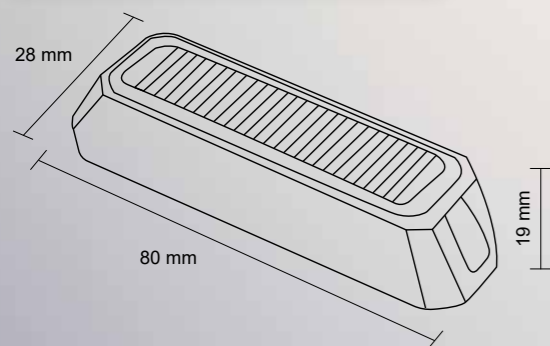

PARAMETRY

- » 8× LED, 24 W
- » Délka: 132 mm
- » 26× světelný mód
- » Kabel: 0,3 m
- » -30 °C ~ +50 °C

LUMINEX
line

LED VÝSTRAŽNÁ SVĚTLA/PREDÁTORY

PREDÁTOR

PARAMETRY

- » 3× LED, 9 W
- » Délka: 80 mm
- » 26× světelný mód
- » Kabel: 0,3 m
- » -30 °C ~ +50 °C