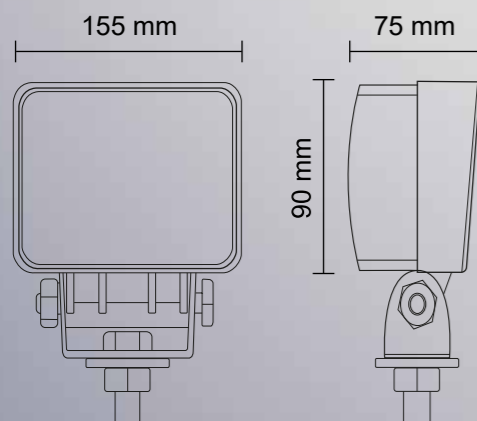

Objednací kód 720170

SERIE 2000
3400 LUMENS
OBLONG