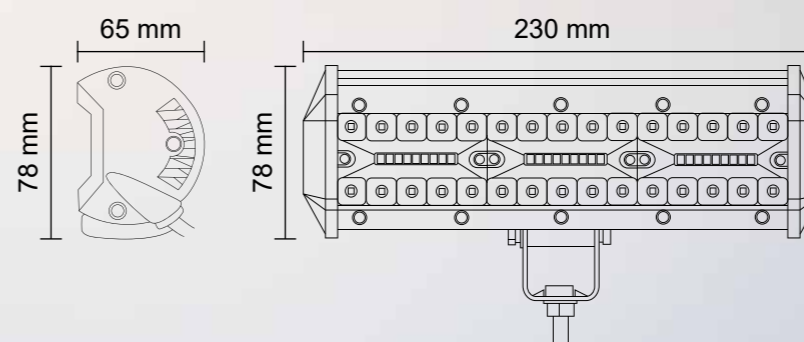

SERIE COMBO 5400 LUMENS