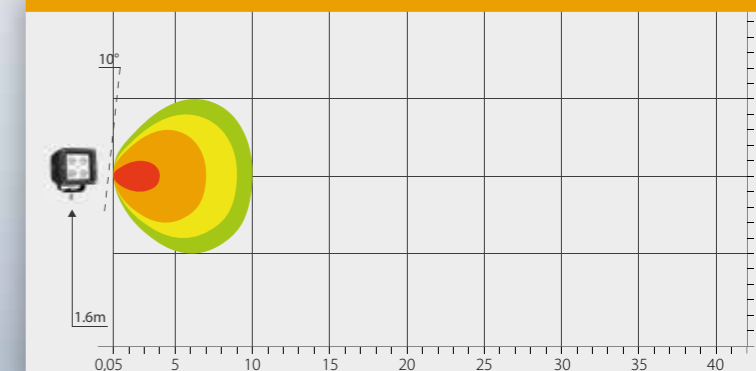

Objednací kód 727470

SERIE 2000

780 LUMENS

SQUARE

PARAMETRY

- » Světlo rozptylové
- » 4x LED, 12 W
- » Pouzdro hliníkové (AL)
- » Optika: polykarbonát
- » 12 V – 1 A/24 V – 0,5 A
- » Uchycení: matice + šroub M7
- » Kabel: 0,35 m

PAPRSEK

Objednací kód 725656

SERIE 2000

800 LUMENS

SQUARE

PARAMETRY

- » Světlo rozptylové
- » 4x LED, 20 W
- » Pouzdro hliníkové (AL)
- » Optika: polykarbonát
- » 12 V – 1,2 A/24 V – 0,6 A
- » Uchycení: matice + šroub M8
- » Kabel: 0,35 m

PAPRSEK