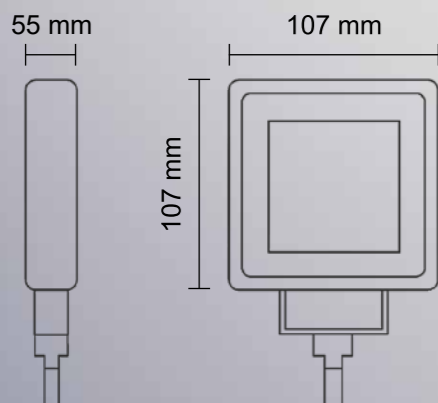

PAPRSEK

Objednací kód 720169

SERIE 2000

1710 LUMENS

SQUARE

PARAMETRY

- » Světlo rozptylové
- » 9x LED, 27 W
- » Pouzdro hliníkové (AL)
- » Optika: polykarbonát
- » 12 V – 1,7 A/24 V – 0,9 A
- » Uchycení: matice + šroub M7
- » Kabel: 0,35 m