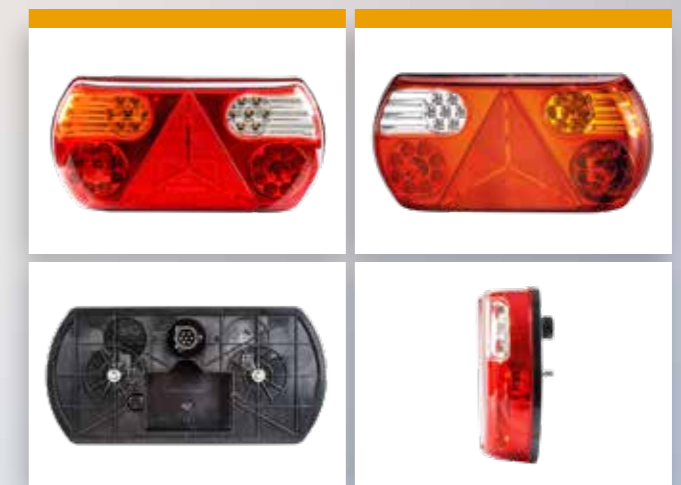

PARAMETRY

- » Světlo: celoledkové
- » Použití: návěs, přívěs, vozík
- » Uchycení: 2× šroub M6
- » Kryt: polykarbonát
- » Pouzdro: ABS
- » Připojení: 7pol. zásuvka
- » Váha: 0,9 kg
- » -40 °C ~ +65 °C