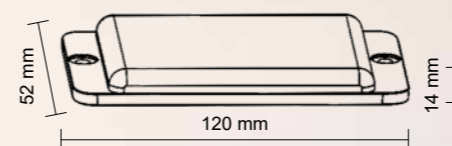

LUMINEX
line

LED VÝSTRAŽNÁ SVĚTLA/PREDÁTORY

L-BRUTAL

Objednací kód 727488

PARAMETRY

- » 12× LED, 36 W
- » Délka: 120 mm
- » 26× světelný mód
- » Kabel: 0,3 m
- » -30 °C ~ +60 °C

PREDÁTOR

Objednací kód 727453