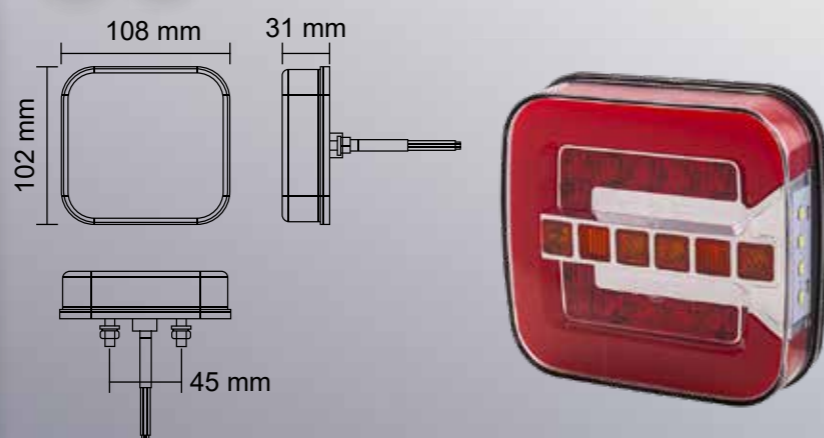

L-DYNAMIC SQUARE