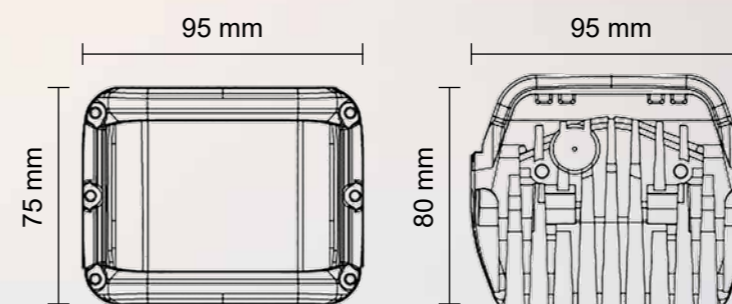

PAPRSEK

Objednací kód 725697

SERIE 2000

2880 LUMENS

SQUARE

PARAMETRY

- » Světlo rozptylové
- » 12× LED, 36 W
- » Pouzdro hliníkové (AL)
- » 12 V - 1 A/24 V - 0,5 A
- » Optika: polykarbonát
- » Uchycení: matice + šroub M7
- » Kabel: 0,35 m