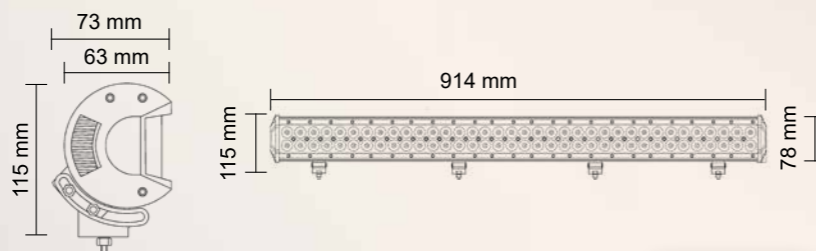

LED PRACOVNÍ SVĚTLOMETY

Objednací kód 725696

LED E IP 67 9-33V

15210 LUMENS

PARAMETRY

- » 78x LED, 234 W
- » Délka: 914 mm
- » Pouzdro hliníkové (AL)
- » Optika: polykarbonát
- » Uchytení: matice + šroub M8
- » Kabel: 0,3 m
- » -40 °C ~ +85 °C