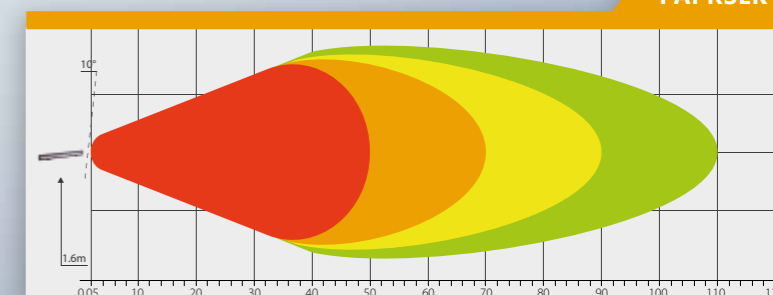

LED PRACOVNÍ SVĚTLOMETY

Objednací kód 725600

LED E IP 67 9-33V

5400 LUMENS

PARAMETRY

- » 24× LED, 120 W
- » Délka: 630 mm
- » Pouzdro hliníkové (AL)
- » Optika: polykarbonát
- » 12 V - 5 A / 24 V - 2,5 A
- » Uchytení: matice + šroub M8
- » Kabel: 0,4 m

PAPRSEK

LED PRACOVNÍ SVĚTLOMETY

Objednací kód 725693

LED E IP 67 9-33V

8820 LUMENS

PARAMETRY

- » 42× LED, 126 W
- » Délka: 505 mm
- » Pouzdro hliníkové (AL)
- » Optika: polykarbonát
- » Uchytení: matice + šroub M8
- » Kabel: 0,5 m
- » -40 °C ~ +85 °C

PAPRSEK

Objednací kód 725692

LED E IP 67 9-33V

5040 LUMENS

PARAMETRY

- » 24× LED, 72 W
- » Délka: 305 mm
- » Pouzdro hliníkové (AL)
- » Optika: polykarbonát
- » Uchytení: matice + šroub M8
- » Kabel: 0,3 m
- » -40 °C ~ +85 °C

PAPRSEK

Objednací kód 725694

LED E IP 67 9-33V

12600 LUMENS

PARAMETRY

- » 60× LED, 180 W
- » Délka: 715 mm
- » Pouzdro hliníkové (AL)
- » Optika: polykarbonát
- » Uchytení: matice + šroub M8
- » Kabel: 0,6 m
- » -40 °C ~ +85 °C

PAPRSEK