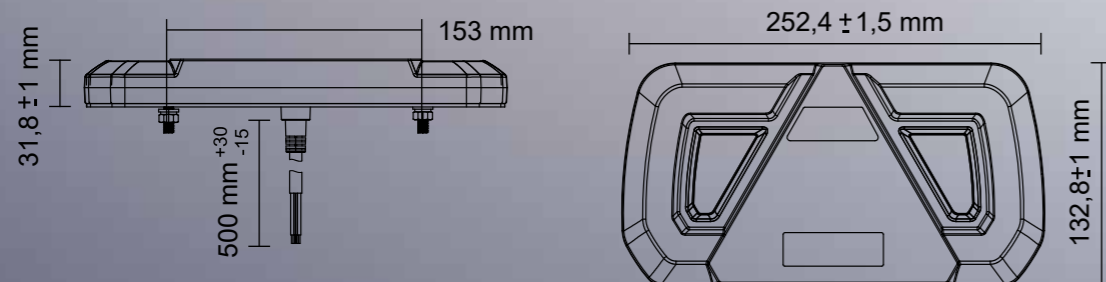

Objednací kód	Levá	Pravá	Směrová	Koncová	Brzdová	Osvětlení SPZ	Zpětná	Mlhová	Připojení
726915	•		•	•	•		•	•	Kabel: 0,4 m
726914		•	•	•	•		•	•