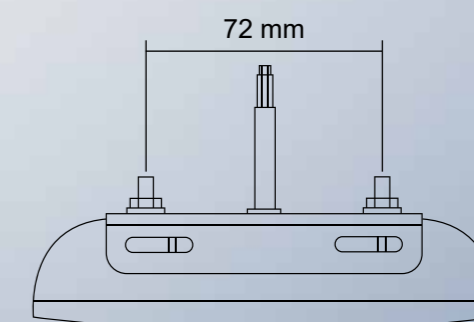

PARAMETRY

- » LED denní svícení
- » 8× LED, 4 W
- » Kyt: ABS
- » Kabel: 0,5 m
- » Váha: 0,128 g
- » -40 °C ~ +65 °C