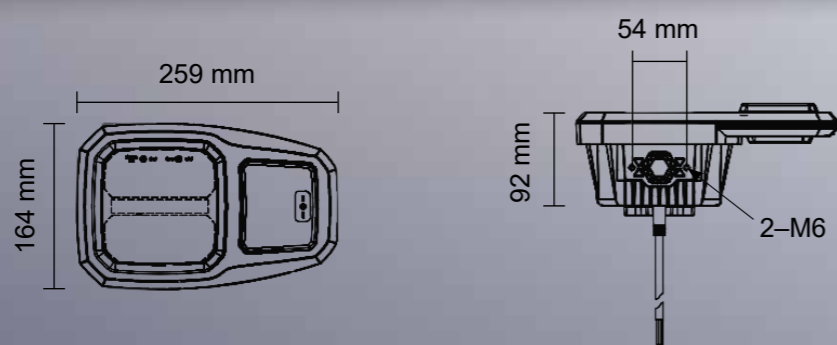

Objednací kód	Levá	Pravá	Potkávací	Dálková	Obrysová	Směrová	Připojení
728322		•	•	•	•	•	Kabel: 0,5 m
728323	•		•	•	•	•	Kabel: 0,5 m