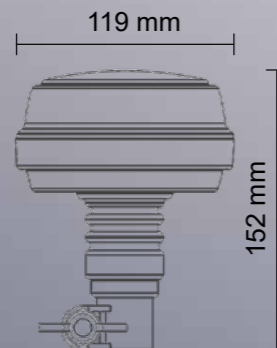

LED VÝSTRAŽNÉ MAJÁKY

L-UFO III

PARAMETRY

- » 8× LED, 24 W
- » Uchycení: 3× šrouby
- » Možnost přepínání světelných módů: záblesk nebo rotační
- » 4× světelný mód: záblesky nebo rotační
- » -30 °C ~ +60 °C

Výstražný maják – na pevno

Objednací kód 729901

LED VÝSTRAŽNÉ MAJÁKY

Objednací kód 729908

L-UFO III

Kryt majáku

Modul přepínače majáku

- 3 - dvojblesk
- 2 - jednotlivý záblesk
- 1 - rotační

L-UFO III

PARAMETRY

- » 8× LED, 24 W
- » Uchycení: magnet
- » Možnost přepínání světelných módů: záblesk nebo rotační
- » 4× světelný mód: záblesky nebo rotační
- » Kabel: 3,1 m
- » -30 °C ~ +60 °C

Výstražný maják – magnetický

Objednací kód 729903

L-UFO III

PARAMETRY

- » 8× LED, 24 W
- » Uchycení: tyč, pružné
- » Možnost přepínání světelných módů: záblesk nebo rotační
- » 4× světelný mód: záblesky nebo rotační
- » -30 °C ~ +60 °C

Výstražný maják – tyč

Objednací kód 729906