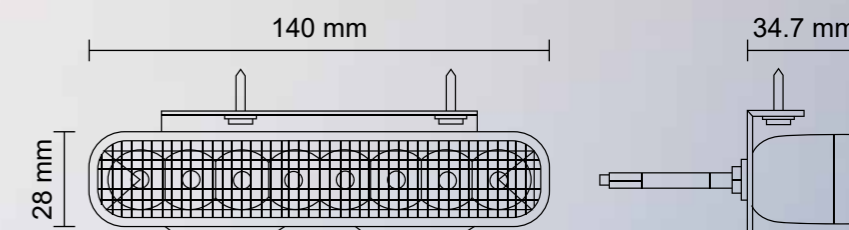

HLAVNÍ SVĚTLOMETY A DENNÍ SVÍCENÍ

KUT-015

1100 LUMENS

PARAMETRY

- » LED hlavní světlo se směrovkou
- » Montáž: spodní/zadní
- » Uchycení: šroub M10
- » Kryt: PMMA
- » Kabel: 0,5 m
- » Připojení: DEUTSCH konektor
- » Váha: 2,279 kg
- » -40 °C ~ +65 °C

PAPRSEK

Objednací kód	Levá	Pravá	Potkávací	Dálková	Obrysová	Směrová	Připojení
728322		•	•	•	•	•	Kabel: 0,5 m
728323	•		•	•	•	•	Kabel: 0,5 m

LUMINEX®

HLAVNÍ SVĚTLOMETY A DENNÍ SVÍCENÍ

Objednací kód 726899

SPARK-01

PARAMETRY

- » LED denní svícení
- » 8× LED, 4 W
- » Kyt: ABS
- » Kabel: 0,5 m
- » Váha: 0,128 g
- » -40 °C ~ +65 °C

LUMINEX®