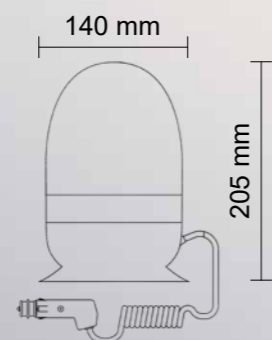

Výstražný maják – na pevno

Objednací kód 727430

Výstražný maják – magnetický

L-STANDARD

PARAMETRY

- » 80× LED, 12 W
- » Uchycení: magnet
- » Možnost přepínání světelných módů: záblesk nebo rotační
- » 3× světelný mód: 360° rotující, dva druhy záblesků
- » Kabel: 2,5 m
- » -30 °C ~ +50 °C