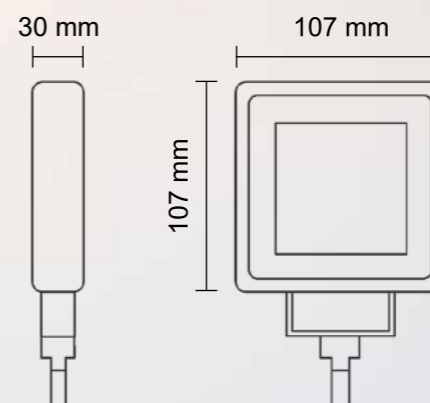

SERIE 2000
650 LUMENS
SQUARE SLIM