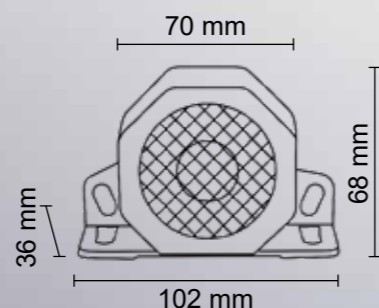

Objednací kód 729819

PARAMETRY

- » 3x LED (oranžová), 4,5 W
- » Uchycení: šrouby
- » Hlasitost: 92 dB – 107 dB
- » Kabel: 0,3 m
- » -30 °C ~ +60 °C

SIGNALIZACE ZPĚTNÉHO CHODU

Objednací kód 729905

PARAMETRY