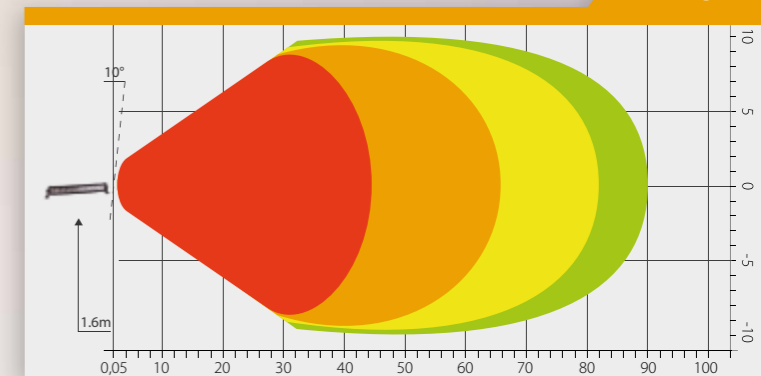

LED PRACOVNÍ SVĚTLOMETY

Objednací kód 725340

LED E IP 67 9-32V

6600 LUMENS

PARAMETRY

- » 40× LED, 120 W
- » Délka: 590 mm
- » Barva: studená bílá
- » Paprsek světla: kombinovaný (bodový + rozptylový)
- » Pouzdro hliníkové (AL)
- » Optika: polykarbonát
- » Uchytení: matice + šroub M8
- » Kabel: 0,4 m

PAPRSEK

LED PRACOVNÍ SVĚTLOMETY

Objednací kód 725342

LED E IP 67 9-32V

13200 LUMENS

PARAMETRY

- » 80× LED, 240 W
- » Délka: 1106 mm
- » Barva: studená bílá
- » Paprsek světla: kombinovaný (bodový + rozptylový)
- » Pouzdro hliníkové (AL)
- » Optika: polykarbonát
- » Uchytení: matice + šroub M8
- » Kabel: 0,4 m

PAPRSEK

Objednací kód 725341

LED E IP 67 9-32V

9900 LUMENS

PARAMETRY

- » 60× LED, 180 W
- » Délka: 841 mm
- » Barva: studená bílá
- » Paprsek světla: kombinovaný (bodový + rozptylový)
- » Pouzdro hliníkové (AL)
- » Optika: polykarbonát
- » Uchytení: matice + šroub M8
- » Kabel: 0,4 m

PAPRSEK

Objednací kód 725343

LED E IP 67 9-32V

15840 LUMENS

PARAMETRY

- » 96× LED, 288 W
- » Délka: 1300 mm
- » Barva: studená bílá
- » Paprsek světla: kombinovaný (bodový + rozptylový)
- » Pouzdro hliníkové (AL)
- » Optika: polykarbonát
- » Uchytení: matice + šroub M8
- » Kabel: 0,4 m

PAPRSEK