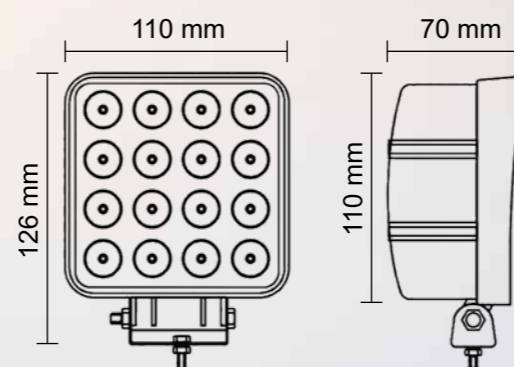

PAPRSEK

Objednací kód 720168

SERIE 2000

3040 LUMENS

SQUARE

PARAMETRY

- » Světlo rozptylové
- » 16x LED, 48 W
- » Pouzdro hliníkové (AL)
- » Optika: polykarbonát
- » 12 V – 3,8 A/24 V – 1,9 A
- » Uchycení: matice + šroub M7
- » Kabel: 0,35 m