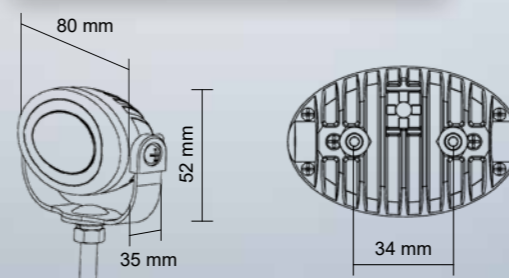

- » 4× LED, 12 W
- » Délka: 96 mm
- » 26× světelný mód
- » Kabel: 0,3 m
- » -30 °C ~ +50 °C

Objednací kód 727452

PREDÁTOR 2000

PARAMETRY

- » 3× LED, 9 W
- » Délka: 80 mm
- » 26× světelný mód
- » Uchycení: držák 1 nebo držák 2 - uchycení zezadu šrouby M6
- » Kabel: 0,4 m
- » -30 °C ~ +60 °C