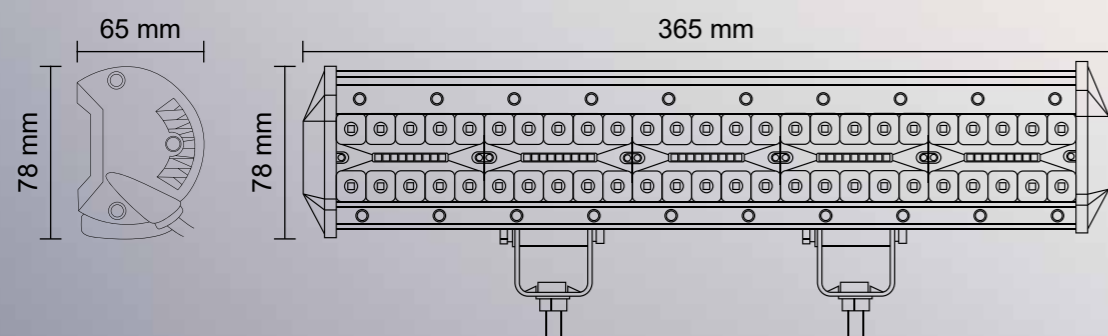

Objednací kód 729929

SERIE COMBO 9000 LUMENS