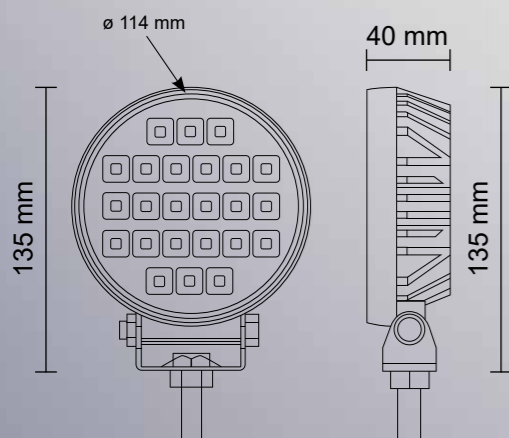

PAPRSEK

Objednací kód 729950

SERIE CRYSTAL

1200 LUMENS

SQUARE

PARAMETRY

- » Světlo rozptylové
- » Přepínač: ON/OFF
- » 16x LED, 16 W
- » Pouzdro hliníkové (AL)
- » Optika: polykarbonát
- » 12 V – 1,14 A/24 V – 0,57 A
- » Uchycení: matice + šroub M7
- » Kabel: 2 m

PAPRSEK

Objednací kód 729951

2 m
EXTRA DĚLKA KABELU

SERIE CRYSTAL

1800 LUMENS

ROUND

PARAMETRY

- » Světlo rozptylové
- » Přepínač: ON/OFF
- » 24x LED, 24 W
- » Pouzdro hliníkové (AL)
- » Optika: polykarbonát
- » 12 V – 1,89 A/24 V – 0,91 A
- » Uchytení: matice + šroub M7
- » Kabel: 2 m