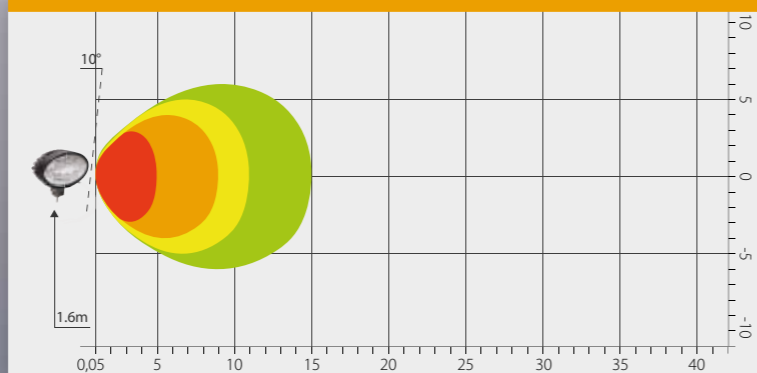

Objednací kód 720073

SERIE 2000

1560 LUMENS

PARAMETRY

- » Světlo rozptylové
- » 8x LED, 24 W
- » Pouzdro hliníkové (AL)
- » Optika: polykarbonát
- » 12 V – 2 A / 24 V – 1 A
- » Uchycení: matice + šroub M7
- » Kabel: 0,35 m

PAPRSEK

Objednací kód 725691

SERIE 2000

1260 LUMENS

OBLONG

PARAMETRY

- » Světlo rozptylové
- » 6x LED, 18 W
- » Pouzdro hliníkové (AL)
- » Optika: polykarbonát
- » 12 V – 2 A / 24 V – 1 A
- » Uchycení: matice + šroub M8
- » Kabel: 0,35 m

PAPRSEK