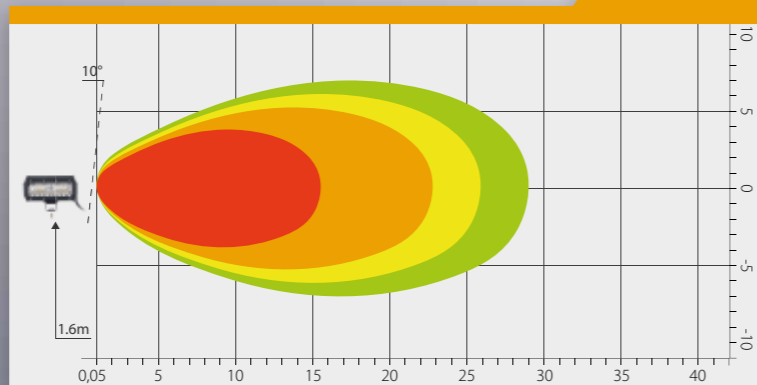

Objednací kód 729927

SERIE COMBO 3600 LUMENS

PARAMETRY

- » Paprsek světla: kombinovaný (bodový, rozptylový)
- » 40× LED, 120 W
- » Pouzdro hliníkové (AL)
- » Optika: polykarbonát
- » 12 V – 2,5 A/24 V – 1,25 A
- » Uchytení: matice + šroub M7
- » Kabel: 0,25 m

PAPRSEK

Objednací kód 729928

SERIE COMBO 5400 LUMENS

PARAMETRY

- » Paprsek světla: kombinovaný (bodový, rozptylový)
- » 60× LED, 180 W
- » Pouzdro hliníkové (AL)
- » Optika: polykarbonát
- » 12 V – 3,6 A/24 V – 1,8 A
- » Uchytení: matice + šroub M7
- » Kabel: 0,25 m

PAPRSEK