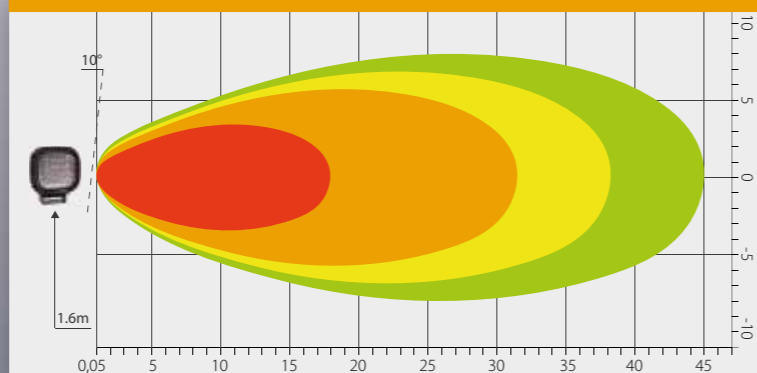

PAPRSEK

Objednací kód 725697

SERIE 2000

2880 LUMENS

SQUARE

PARAMETRY

- » Světlo rozptylové
- » 12× LED, 36 W
- » Pouzdro hliníkové (AL)
- » 12 V - 1 A/24 V - 0,5 A
- » Optika: polykarbonát
- » Uchycení: matice + šroub M7
- » Kabel: 0,35 m