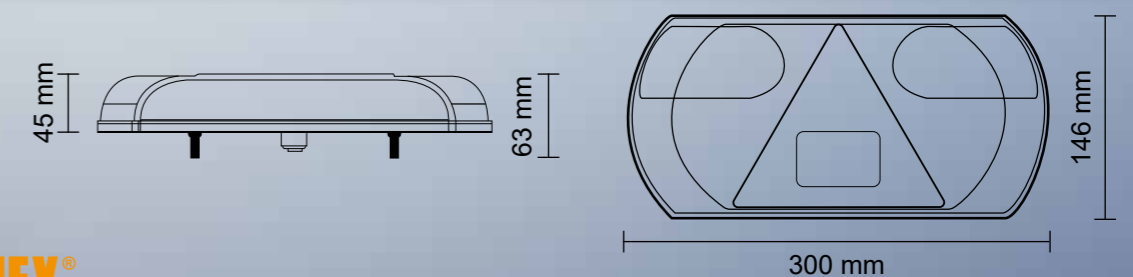

- » Světlo: celoledkové
- » Použití: návěs, přívěs, vozík
- » Uchycení: 2× šroub M6
- » Kryt: polykarbonát
- » Pouzdro: ABS
- » Připojení: 7pol. zásuvka
- » Váha: 0,9 kg
- » -40 °C ~ +65 °C

Objednáací kód	Levá	Pravá	Směrová	Koncová	Brzdová	Osvětlení SPZ	Zpětná	Mlhová	Připojení
724544	•		•	•	•		•	•	
724543		•	•	•	•		•	•	