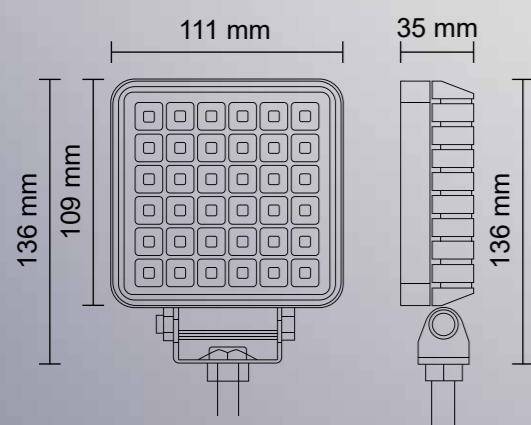

LED *PRACOVNÍ* SVĚTLOMETY

LUMINEX[®]
line

Objednací kód 729949

SERIE CRYSTAL

2250 LUMENS

SQUARE

PARAMETRY

- » Světlo rozptylové
- » Přepínač: ON/OFF
- » 30x LED, 30 W
- » Pouzdro hliníkové (AL)
- » Optika: polykarbonát
- » 12 V – 2,35 A/24 V – 1,11 A
- » Uchycení: matice + šroub M7
- » Kabel: 2 m

PAPRSEK

Objednací kód 729950

SERIE CRYSTAL

1200 LUMENS

SQUARE

PARAMETRY

- » Světlo rozptylové
- » Přepínač: ON/OFF
- » 16x LED, 16 W
- » Pouzdro hliníkové (AL)
- » Optika: polykarbonát
- » 12 V – 1,14 A/24 V – 0,57 A
- » Uchycení: matice + šroub M7
- » Kabel: 2 m