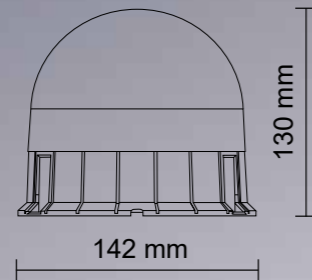

PARAMETRY

- » 8× LED, 24 W
- » Uchycení: 3× šrouby
- » Možnost přepínání světelných módů: záblesk nebo rotační
- » 3× světelný mód: 360° rotující, dva druhy záblesků
- » -30 °C ~ +50 °C