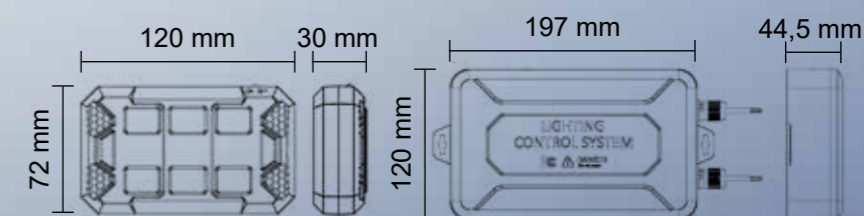

- » Uchycení: šrouby
- » Hlasitost: 92 dB – 107 dB
- » Kabel: 0,3 m
- » -30 °C ~ +60 °C

Objednací kód 729993

SMART KONTROLNÍ JEDNOTKA PRO OVLÁDÁNÍ SKUPINY SVĚTEL S BLUETOOTH

PARAMETRY

- » Zapojení: 2x výstražná světla, 2x hlavní světlomety, 2x pracovní světlomety
- » Ovládání: mobilní aplikace nebo ovladač
- » Obsah balení: kontrolní jednotka, ovladač, kabel ovladače (RJ konektor), 6x DT konektor, 2x šrouby, 2x podložky pro upevnění
- » Ovladač: 1x baterie 23 A; 12 V
- » Ochrana proti přetížení
- » Dosah ovládání: ovladač 3 m kabel ovladač 50 m bluetooth mobilní aplikace 12 m bluetooth