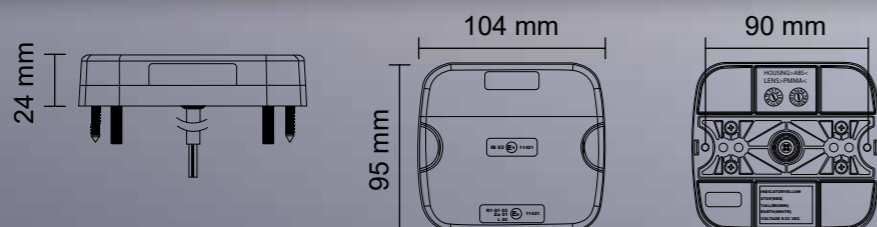

Objednáací kód	Levá	Pravá	Směrová	Koncová	Brzdová	Osvětlení SPZ	Zpětná	Mlhová	Připojení
726916	•	•					•	•	Kabel: 0,5 m