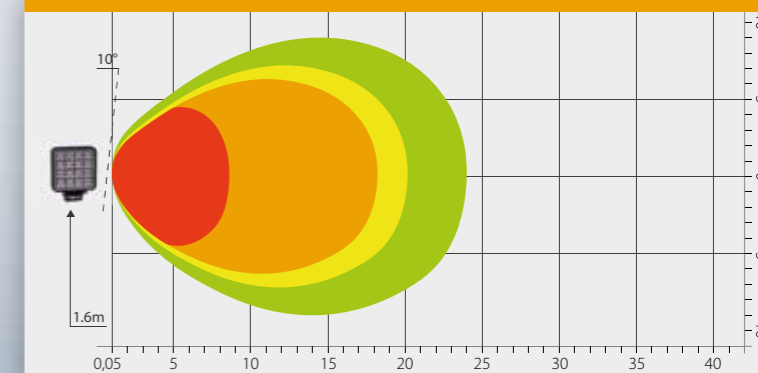

Objednací kód 729949

SERIE CRYSTAL

2250 LUMENS

SQUARE

PARAMETRY

- » Světlo rozptylové
- » Přepínač: ON/OFF
- » 30x LED, 30 W
- » Pouzdro hliníkové (AL)
- » Optika: polykarbonát
- » 12 V – 2,35 A/24 V – 1,11 A
- » Uchycení: matice + šroub M7
- » Kabel: 2 m

PAPRSEK

Objednací kód 729950

SERIE CRYSTAL

1200 LUMENS

SQUARE

PARAMETRY

- » Světlo rozptylové
- » Přepínač: ON/OFF
- » 16x LED, 16 W
- » Pouzdro hliníkové (AL)
- » Optika: polykarbonát
- » 12 V – 1,14 A/24 V – 0,57 A
- » Uchycení: matice + šroub M7
- » Kabel: 2 m

PAPRSEK