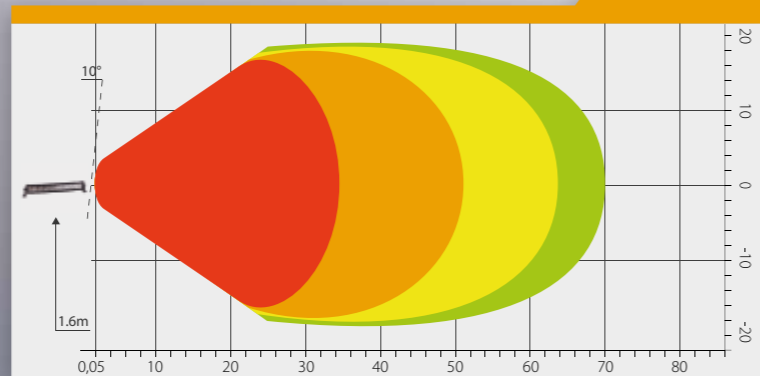

LED PRACOVNÍ SVĚTLOMETY

Objednací kód 725340

LED E IP 67 9-32V

6600 LUMENS

PARAMETRY

- » 40× LED, 120 W
- » Délka: 590 mm
- » Barva: studená bílá
- » Paprsek světla: kombinovaný (bodový + rozptylový)
- » Pouzdro hliníkové (AL)
- » Optika: polykarbonát
- » Uchytení: matice + šroub M8
- » Kabel: 0,4 m

PAPRSEK

LED PRACOVNÍ SVĚTLOMETY

Objednací kód 725342

LED E IP 67 9-32V

13200 LUMENS

PARAMETRY

- » 80× LED, 240 W
- » Délka: 1106 mm
- » Barva: studená bílá
- » Paprsek světla: kombinovaný (bodový + rozptylový)
- » Pouzdro hliníkové (AL)
- » Optika: polykarbonát
- » Uchytení: matice + šroub M8
- » Kabel: 0,4 m

PAPRSEK

Objednací kód 725341

LED E IP 67 9-32V

9900 LUMENS

PARAMETRY

- » 60× LED, 180 W
- » Délka: 841 mm
- » Barva: studená bílá
- » Paprsek světla: kombinovaný (bodový + rozptylový)
- » Pouzdro hliníkové (AL)
- » Optika: polykarbonát
- » Uchytení: matice + šroub M8
- » Kabel: 0,4 m

PAPRSEK

Objednací kód 725343

LED E IP 67 9-32V

15840 LUMENS

PARAMETRY

- » 96× LED, 288 W
- » Délka: 1300 mm
- » Barva: studená bílá
- » Paprsek světla: kombinovaný (bodový + rozptylový)
- » Pouzdro hliníkové (AL)
- » Optika: polykarbonát
- » Uchytení: matice + šroub M8
- » Kabel: 0,4 m

PAPRSEK