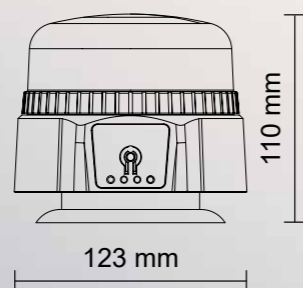

PARAMETRY

- » 36× LED
- » Možnost přepínání světelných módů: 2 druhy záblesku
- » Vestavěná baterie 8800mA
- » Nabíjení: USB kabel
- » Výdrž: až 8 hodin na jedno nabití
- » Ukazatel stavu nabití
- » Uchycení: magnet
- » -30 °C ~ +50 °C

Objednací kód 729912

L-POWER II **Kryt majáku**