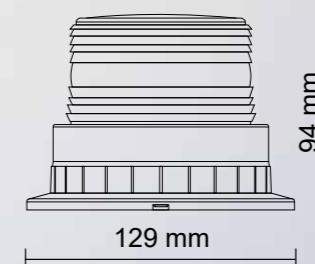

Objednací kód 727456

Výstražný maják – na pevno i na magnet