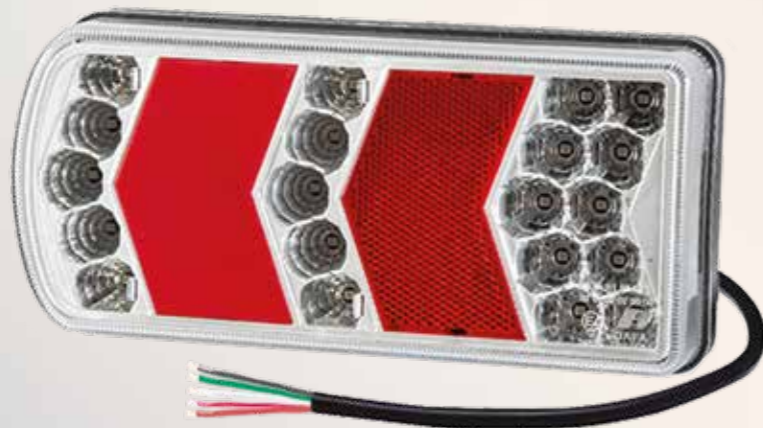

LED ZADNÍ SKUPINOVÉ SVÍTILNY

L-ARROW