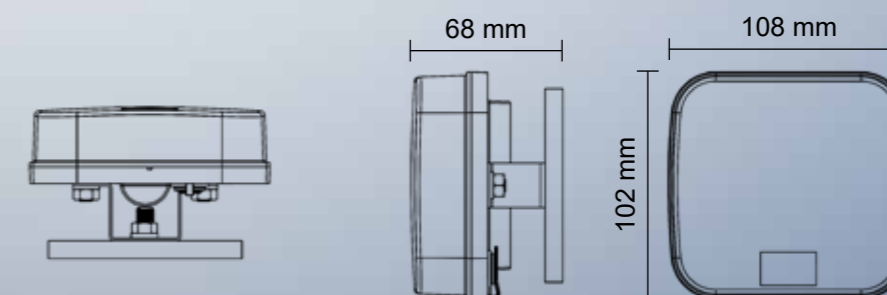

PARAMETRY

- » Světlo: bezdrátové celoledkové s osvětlením SPZ
- » Obsah balení: sada 2 světel, 7-pólový WiFi vysílač, zástrčka do zapalovače cigaret 12 ~ 24V, USB-C 1 m kabel
- » Baterie: až 10h na jedno nabití, ukazatel stavu dobití
- » Dosah ovládání: 30 m
- » Použití: vozidlo, LKW, karavan, traktor, dodávka, návěs, přívěs, traktor, dodávka, návěs, přívěs, vozík
- » Uchycení: magnet
- » Kryt: PMMA
- » Pouzdro: ABS
- » Váha: 0,8 Kg
- » -40 °C ~ +65 °C

Objednáací kód	Levá	Pravá	Směrová	Koncová	Brzdová	Osvětlení SPZ	Zpětná	Mlhová	Připojení
725345	•	•	•	•	•	•			2,4 GHz

LUMINEX®