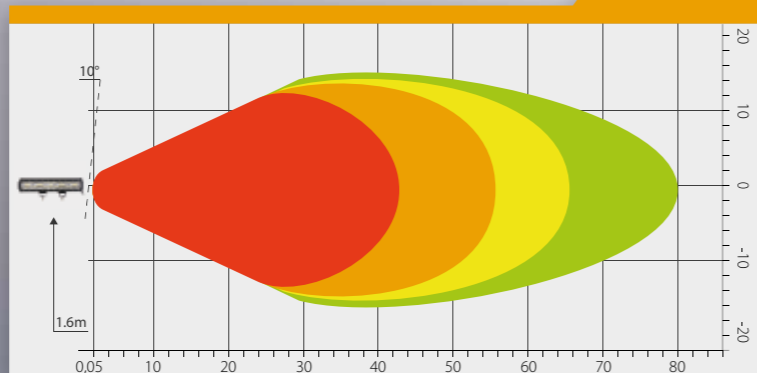

Objednací kód 729931

SERIE COMBO

17820 LUMENS

PARAMETRY

- » Paprsek světla: kombinovaný (bodový, rozptylový)
- » 220× LED, 660 W
- » Pouzdro hliníkové (AL)
- » Optika: polykarbonát
- » 12 V – 11,5 A / 24 V – 5,75 A
- » Uchytení: matice + šroub M7
- » Kabel: 0,25 m

PAPRSEK

Objednací kód 729932

SERIE COMBO

25920 LUMENS

PARAMETRY

- » Paprsek světla: kombinovaný (bodový, rozptylový)
- » 320× LED, 960 W
- » Pouzdro hliníkové (AL)
- » Optika: polykarbonát
- » 12 V – 13 A / 24 V – 6,5 A
- » Uchytení: matice + šroub M7
- » Kabel: 0,25 m

PAPRSEK