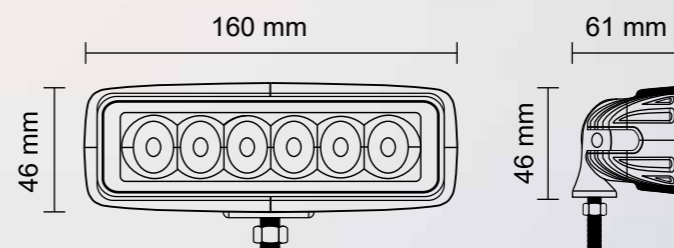

SERIE 2000

1260 LUMENS

OBLONG