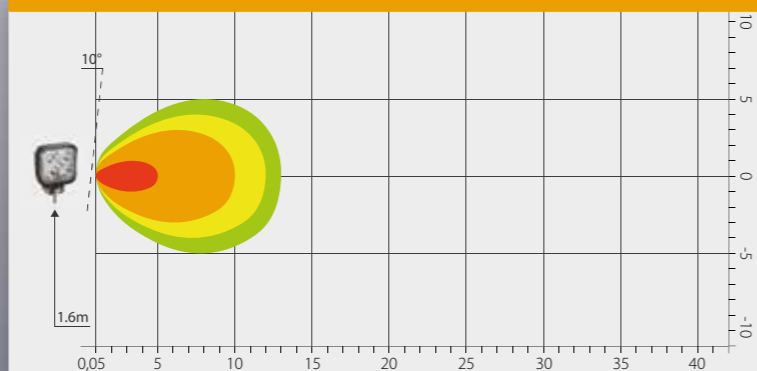

Objednací kód 723647

SERIE 2000

800 LUMENS

SQUARE

PARAMETRY

- » Světlo rozptylové
- » 5x LED, 15 W
- » Pouzdro hliníkové (AL)
- » Optika: polykarbonát
- » 12 V – 1,7 A/24 V – 0,9 A
- » Uchycení: matice + šroub M7
- » Kabel: 0,35 m

PAPRSEK

Objednací kód 720076

SERIE 2000

1700 LUMENS

ROUND

PARAMETRY

- » Světlo rozptylové
- » 9x LED, 27 W
- » Pouzdro hliníkové (AL)
- » Optika: polykarbonát
- » 12 V – 2 A/24 V – 1 A
- » Uchycení: matice + šroub M7
- » Kabel: 0,35 m

PAPRSEK