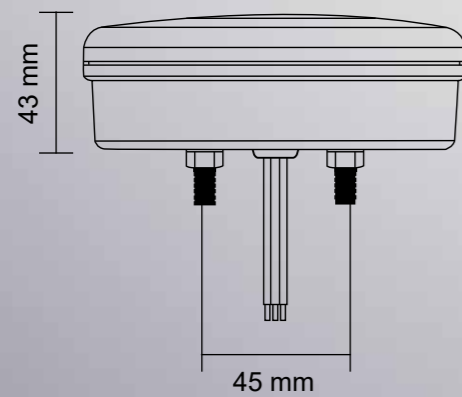

LED ZADNÍ SKUPINOVÉ SVÍTILNY

L-ROUND

PARAMETRY

- » Světlo: celoledkové
- » Použití: vozidlo, karavan, traktor, dodávka
- » Uchytení: 2× šroub M6
- » Kryt: PMMA
- » Pouzdro: ABS
- » Kabel: 0,15 m
- » Váha: 0,28 kg
- » -40 °C ~ +65 °C

Objednáací kód	Levá	Pravá	Směrová	Koncová	Brzdová	Osvětlení SPZ	Zpětná	Mlhová	Připojení
722119	•	•	•	•	•				Kabel: 0,15 m

LED ZADNÍ SKUPINOVÉ SVÍTILNY

L-ROUND

PARAMETRY

- » Světlo: celoledkové
- » Použití: vozidlo, karavan, traktor, dodávka
- » Uchytení: 2× šroub M6
- » Kryt: PMMA
- » Pouzdro: ABS
- » Kabel: 0,15 m
- » Váha: 0,28 kg
- » -40 °C ~ +65 °C

Objednáací kód	Levá	Pravá	Směrová	Koncová	Brzdová	Osvětlení SPZ	Zpětná	Mlhová	Připojení
722118	•	•					•	•	Kabel: 0,15 m